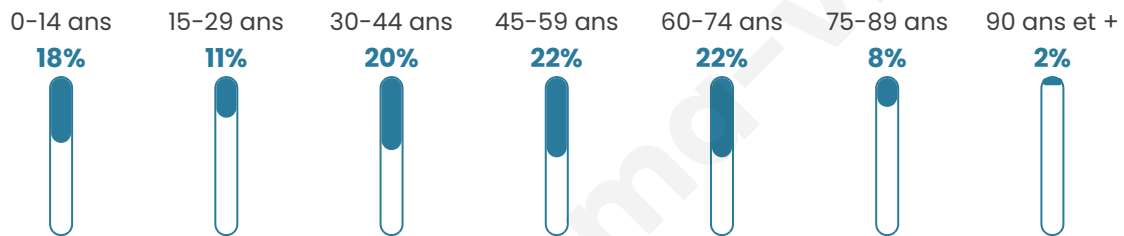

568

Age moyen

44 ans

Pop active

43.3%

Taux chômage

4.3%

Pop densité

22 h/km²

Revenu moyen

20 830 €/an

Evolution du nombre d'habitants

Sources : Institut national de la statistique et des études économiques (insee) selon Les dernières parutions officielles de 2024 portant sur les années 2020, 2021 et 2022.

Tranche d'âge

Activité professionnelle

Niveau de diplôme

Composition des ménages

Profils électoraux

Premier tour

	Jean-Luc MÉLENCHON	25.29 %
	Emmanuel MACRON	22.13 %
	Marine LE PEN	20.11 %
	Jean LASSALLE	16.38 %
	Éric ZEMMOUR	5.46 %
	Anne HIDALGO	3.74 %
	Yannick JADOT	2.87 %
	Fabien ROUSSEL	1.44 %
	Nicolas DUPONT- AIGNAN	1.15 %
	Nathalie ARTHAUD	0.57 %
	Valérie PÉCRESSE	0.57 %
	Philippe POUTOU	0.29 %

453 inscrits

Participation : 78.59%

Votes blancs : 0.56%

Votes nuls : 1.69%

Second tour

	Emmanuel MACRON	60,14 %
	Marine LE PEN	39,86 %

453 inscrits

Participation : 76.38%