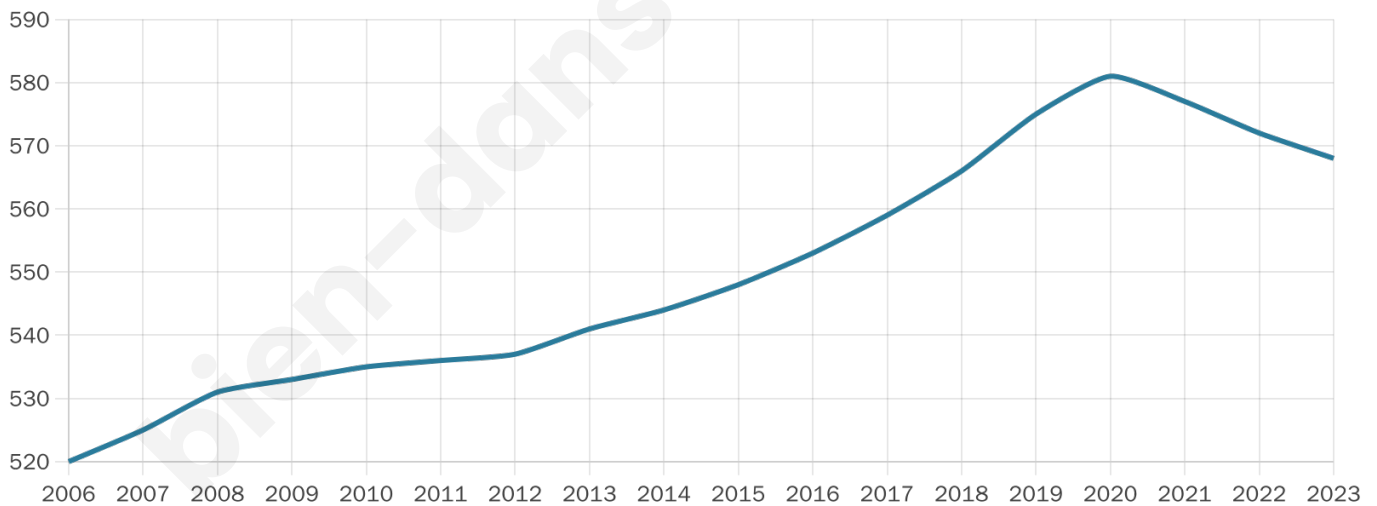

568

Age moyen

44 ans

Pop active

43.3%

Taux chômage

4.3%

Pop densité

22 h/km²

Revenu moyen

20 830 €/an

Evolution du nombre d'habitants

Sources : Institut national de la statistique et des études économiques (insee) selon Les dernières parutions officielles de 2024 portant sur les années 2020, 2021 et 2022.