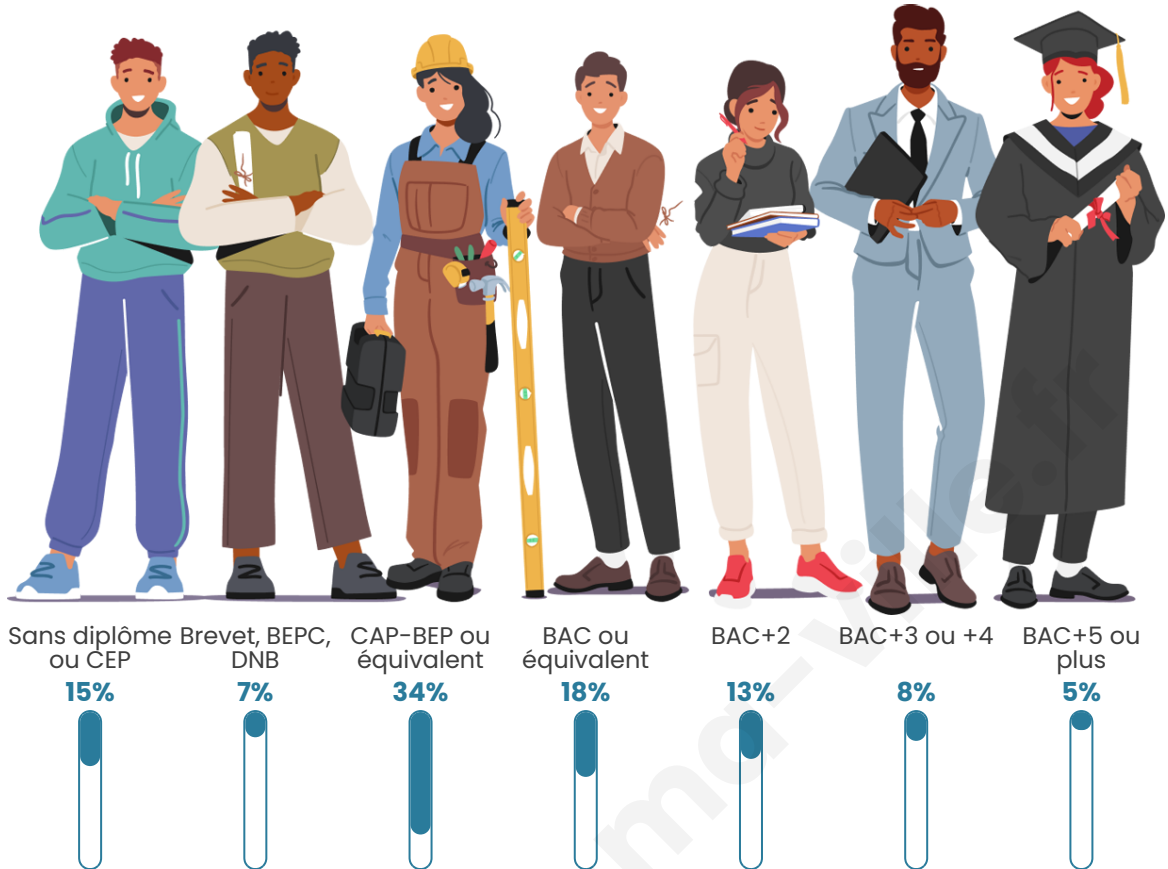

568

Age moyen

44 ans

Pop active

43.3%

Taux chômage

4.3%

Pop densité

Tranche d'âge

Activité professionnelle

Niveau de diplôme

Composition des ménages

Profils électoraux

Premier tour

	Jean-Luc MÉLENCHON	25.29 %
	Emmanuel MACRON	22.13 %
	Marine LE PEN	20.11 %
	Jean LASSALLE	16.38 %
	Éric ZEMMOUR	5.46 %
	Anne HIDALGO	3.74 %
	Yannick JADOT	2.87 %
	Fabien ROUSSEL	1.44 %
	Nicolas DUPONT- AIGNAN	1.15 %
	Nathalie ARTHAUD	0.57 %
	Valérie PÉCRESSE	0.57 %
	Philippe POUTOU	0.29 %