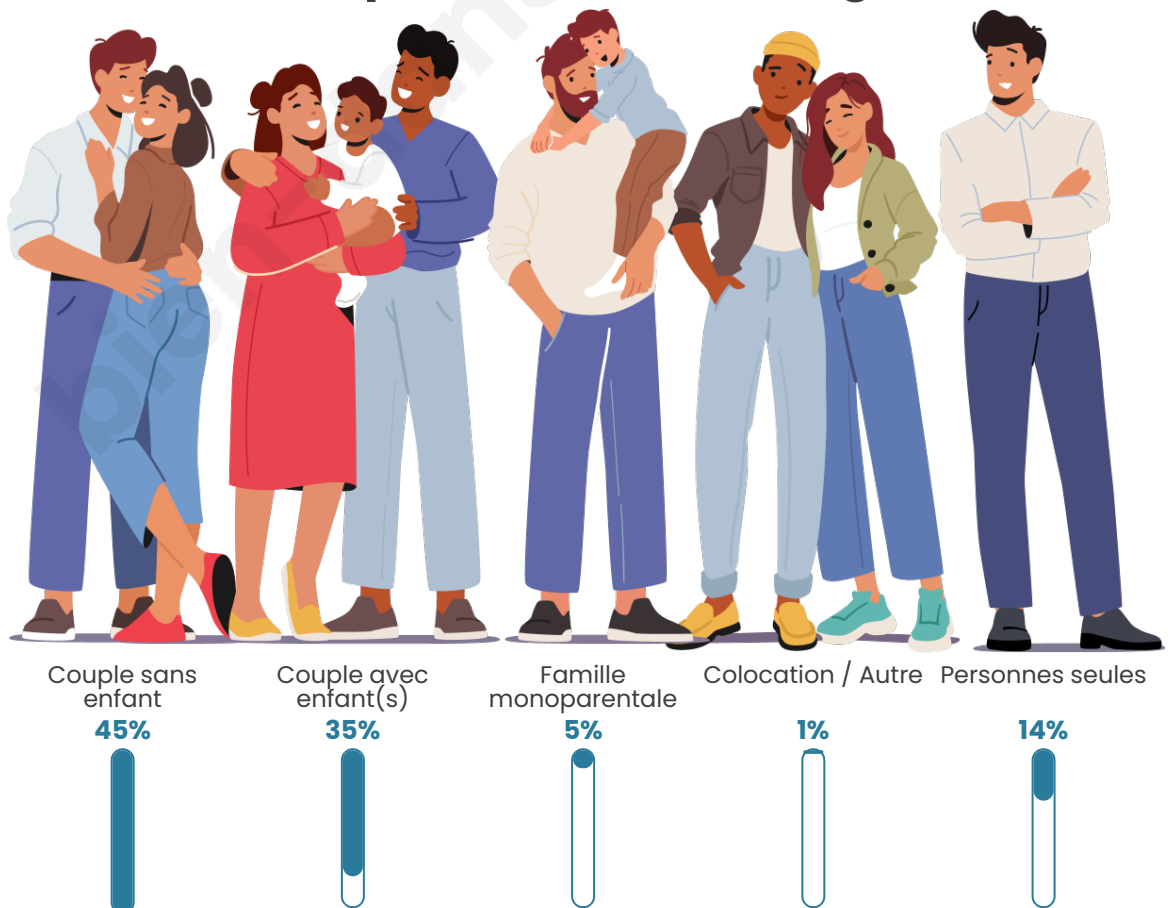

Tranche d'âge

Activité professionnelle

Niveau de diplôme

Composition des ménages

Profils électoraux

Premier tour

	Jean-Luc MÉLENCHON	25.29 %
	Emmanuel MACRON	22.13 %
	Marine LE PEN	20.11 %
	Jean LASSALLE	16.38 %
	Éric ZEMMOUR	5.46 %
	Anne HIDALGO	3.74 %
	Yannick JADOT	2.87 %
	Fabien ROUSSEL	1.44 %
	Nicolas DUPONT- AIGNAN	1.15 %
	Nathalie ARTHAUD	0.57 %
	Valérie PÉCRESSE	0.57 %
	Philippe POUTOU	0.29 %