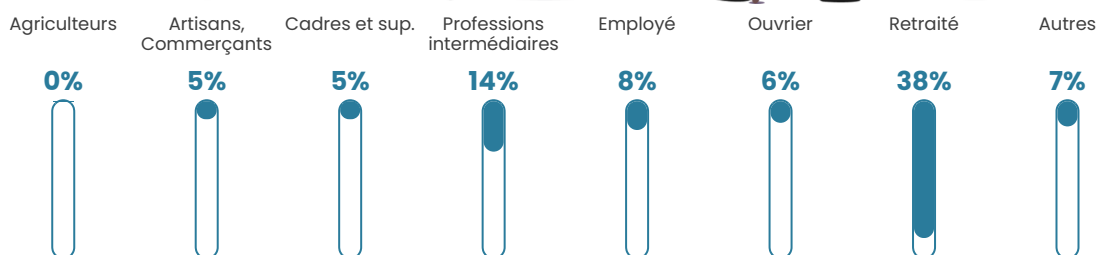

22 h/km²

Revenu moyen

20 830 €/an

Evolution du nombre d'habitants

Sources : Institut national de la statistique et des études économiques (insee) selon Les dernières parutions officielles de 2024 portant sur les années 2020, 2021 et 2022.

Tranche d'âge

Activité professionnelle

Niveau de diplôme

Composition des ménages

Profils électoraux

Premier tour

	Jean-Luc MÉLENCHON	25.29 %
	Emmanuel MACRON	22.13 %
	Marine LE PEN	20.11 %
	Jean LASSALLE	16.38 %
	Éric ZEMMOUR	5.46 %
	Anne HIDALGO	3.74 %
	Yannick JADOT	2.87 %
	Fabien ROUSSEL	1.44 %
	Nicolas DUPONT- AIGNAN	1.15 %
	Nathalie ARTHAUD	0.57 %
	Valérie PÉCRESSE	0.57 %
	Philippe POUTOU	0.29 %