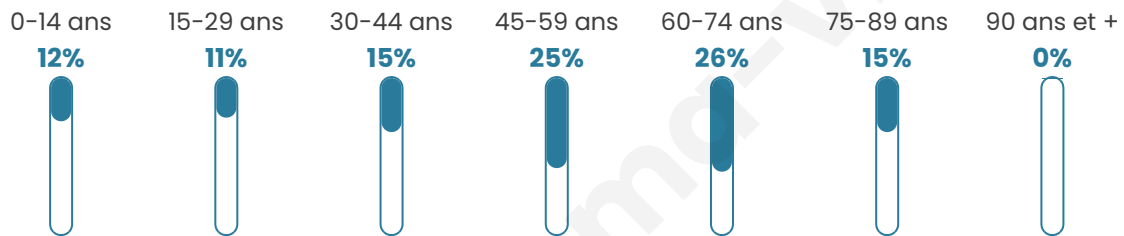

204

Age moyen

50 ans

Pop active

46.1%

Taux chômage

2.4%

Pop densité

29 h/km²

Revenu moyen

22 910 €/an

Evolution du nombre d'habitants

Sources : Institut national de la statistique et des études économiques (insee) selon Les dernières parutions officielles de 2024 portant sur les années 2020, 2021 et 2022.

Tranche d'âge

Activité professionnelle

Niveau de diplôme

Composition des ménages

Profils électoraux

Premier tour

	Jean LASSALLE	26.32 %
	Jean-Luc MÉLENCHON	18.13 %
	Emmanuel MACRON	17.54 %
	Marine LE PEN	16.37 %
	Valérie PÉCRESSE	7.02 %
	Nicolas DUPONT-AIGNAN	4.68 %
	Éric ZEMMOUR	3.51 %
	Yannick JADOT	3.51 %
	Anne HIDALGO	1.17 %
	Nathalie ARTHAUD	0.58 %
	Fabien ROUSSEL	0.58 %
	Philippe POUTOU	0.58 %