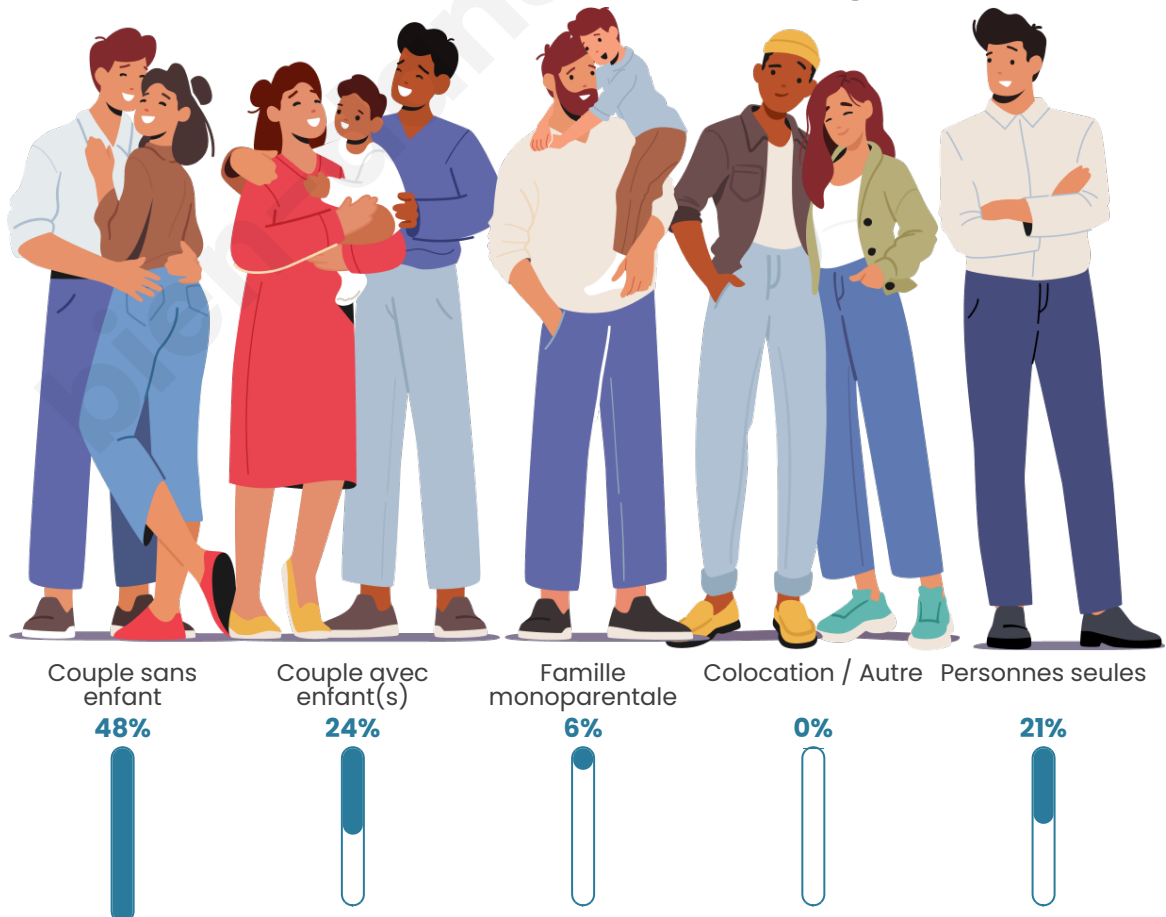

Tranche d'âge

Activité professionnelle

Niveau de diplôme

Composition des ménages

Profils électoraux

Premier tour

	Jean LASSALLE	26.32 %
	Jean-Luc MÉLENCHON	18.13 %
	Emmanuel MACRON	17.54 %
	Marine LE PEN	16.37 %
	Valérie PÉCRESSE	7.02 %
	Nicolas DUPONT-AIGNAN	4.68 %
	Éric ZEMMOUR	3.51 %
	Yannick JADOT	3.51 %
	Anne HIDALGO	1.17 %
	Nathalie ARTHAUD	0.58 %
	Fabien ROUSSEL	0.58 %
	Philippe POUTOU	0.58 %