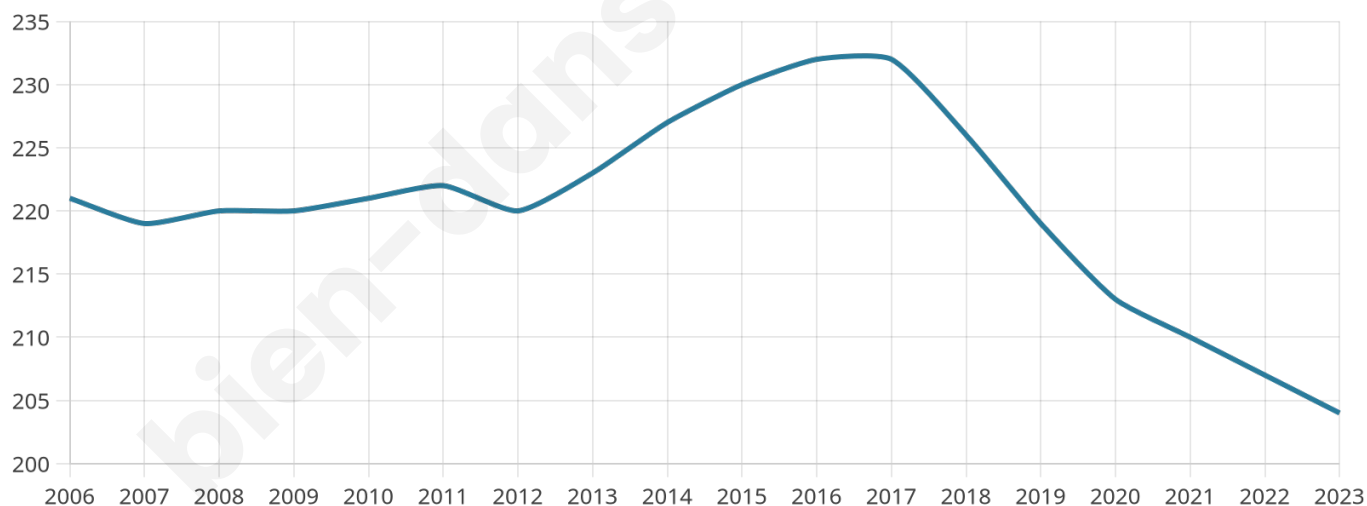

204

Age moyen

50 ans

Pop active

46.1%

Taux chômage

2.4%

Pop densité

29 h/km²

Revenu moyen

22 910 €/an

Evolution du nombre d'habitants

Sources : Institut national de la statistique et des études économiques (insee) selon Les dernières parutions officielles de 2024 portant sur les années 2020, 2021 et 2022.