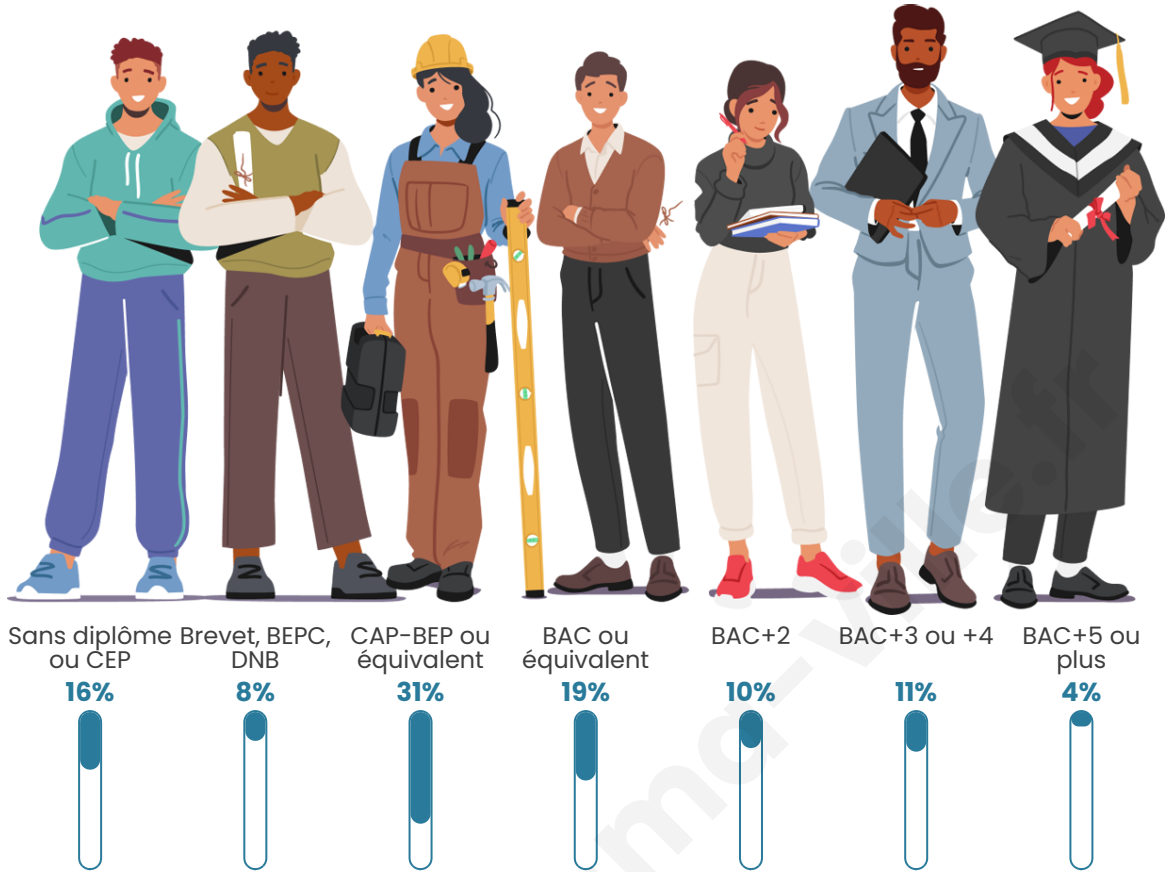

Niveau de diplôme