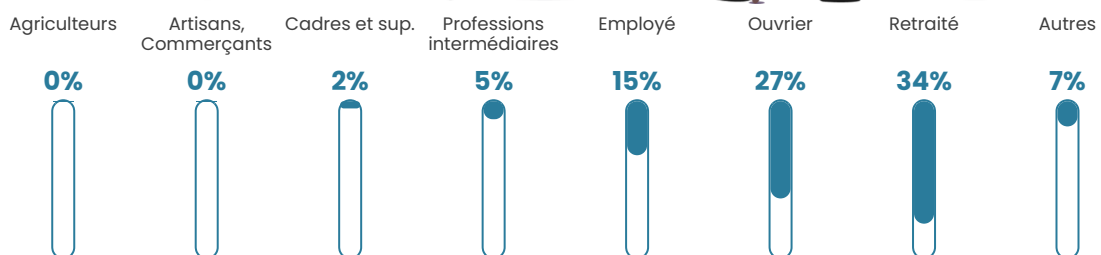

29 h/km²

Revenu moyen

22 910 €/an

Evolution du nombre d'habitants

Sources : Institut national de la statistique et des études économiques (insee) selon Les dernières parutions officielles de 2024 portant sur les années 2020, 2021 et 2022.

Tranche d'âge

Activité professionnelle

Niveau de diplôme

Composition des ménages

Profils électoraux

Premier tour

	Jean LASSALLE	26.32 %
	Jean-Luc MÉLENCHON	18.13 %
	Emmanuel MACRON	17.54 %
	Marine LE PEN	16.37 %
	Valérie PÉCRESSE	7.02 %
	Nicolas DUPONT-AIGNAN	4.68 %
	Éric ZEMMOUR	3.51 %
	Yannick JADOT	3.51 %
	Anne HIDALGO	1.17 %
	Nathalie ARTHAUD	0.58 %
	Fabien ROUSSEL	0.58 %
	Philippe POUTOU	0.58 %