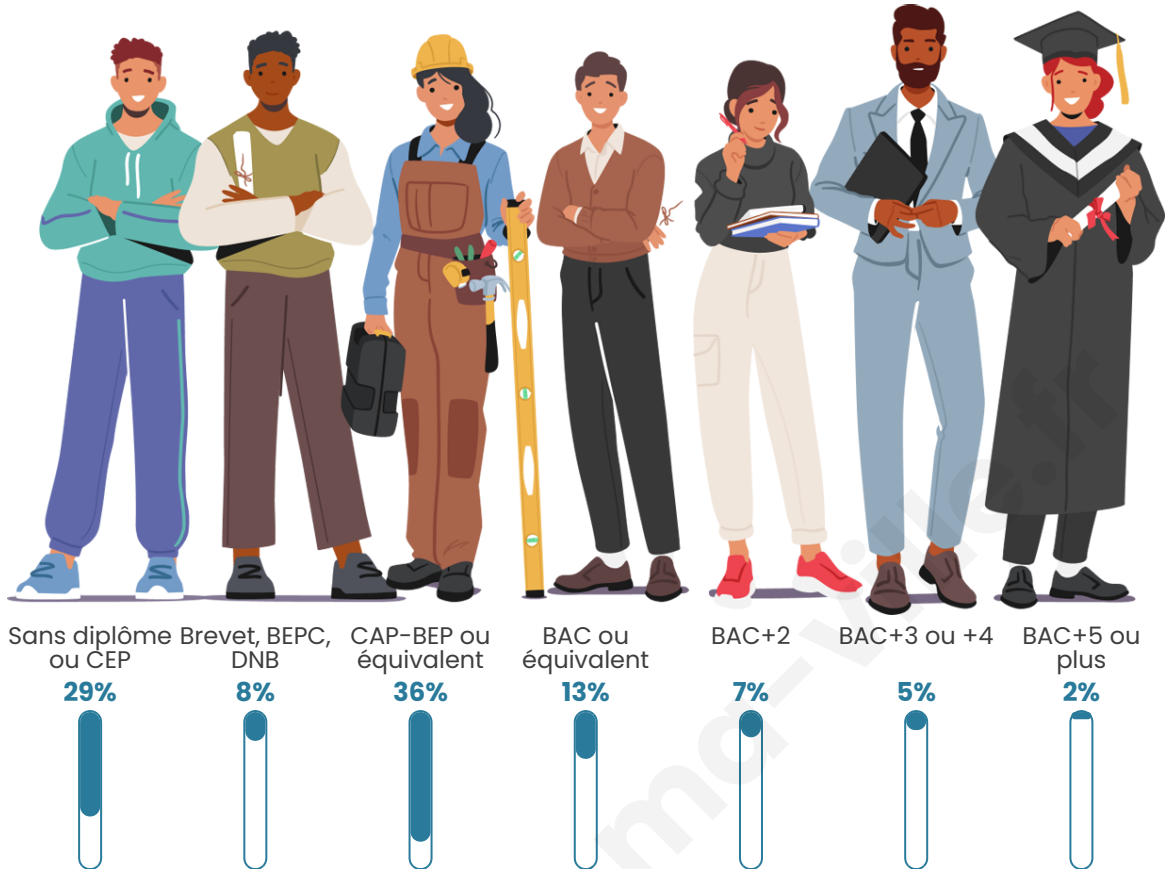

Nombre d'habitants

209

Age moyen

43 ans

Pop active

47.4%

Taux chômage

8.6%

Tranche d'âge

Activité professionnelle

Niveau de diplôme

Composition des ménages

Profils électoraux

Premier tour

	Marine LE PEN	52.14 %
	Emmanuel MACRON	22.86 %
	Jean-Luc MÉLENCHON	9.29 %
	Valérie PÉCRESSE	5.00 %
	Éric ZEMMOUR	4.29 %
	Yannick JADOT	2.86 %
	Jean LASSALLE	1.43 %
	Fabien ROUSSEL	0.71 %
	Philippe POUTOU	0.71 %
	Nicolas DUPONT-AIGNAN	0.71 %
	Nathalie ARTHAUD	0.00 %
	Anne HIDALGO	0.00 %