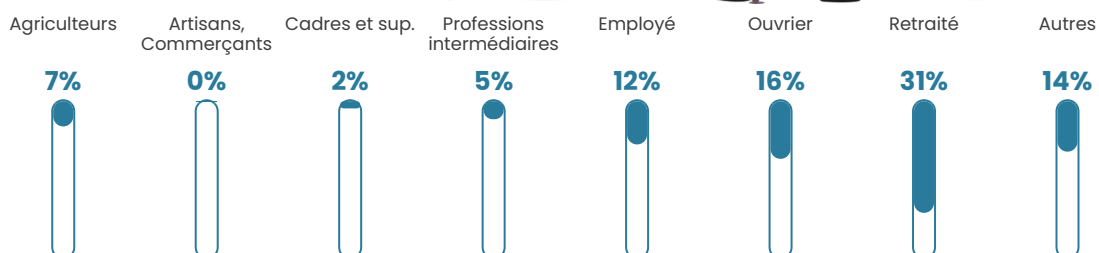

Pop densité

26 h/km²

Revenu moyen

19 990 €/an

Evolution du nombre d'habitants

Sources : Institut national de la statistique et des études économiques (insee) selon Les dernières parutions officielles de 2024 portant sur les années 2020, 2021 et 2022.

Tranche d'âge

Activité professionnelle

Niveau de diplôme

Composition des ménages

Profils électoraux

Premier tour

	Marine LE PEN	52.14 %
	Emmanuel MACRON	22.86 %
	Jean-Luc MÉLENCHON	9.29 %
	Valérie PÉCRESSE	5.00 %
	Éric ZEMMOUR	4.29 %
	Yannick JADOT	2.86 %
	Jean LASSALLE	1.43 %
	Fabien ROUSSEL	0.71 %
	Philippe POUTOU	0.71 %
	Nicolas DUPONT-AIGNAN	0.71 %
	Nathalie ARTHAUD	0.00 %
	Anne HIDALGO	0.00 %