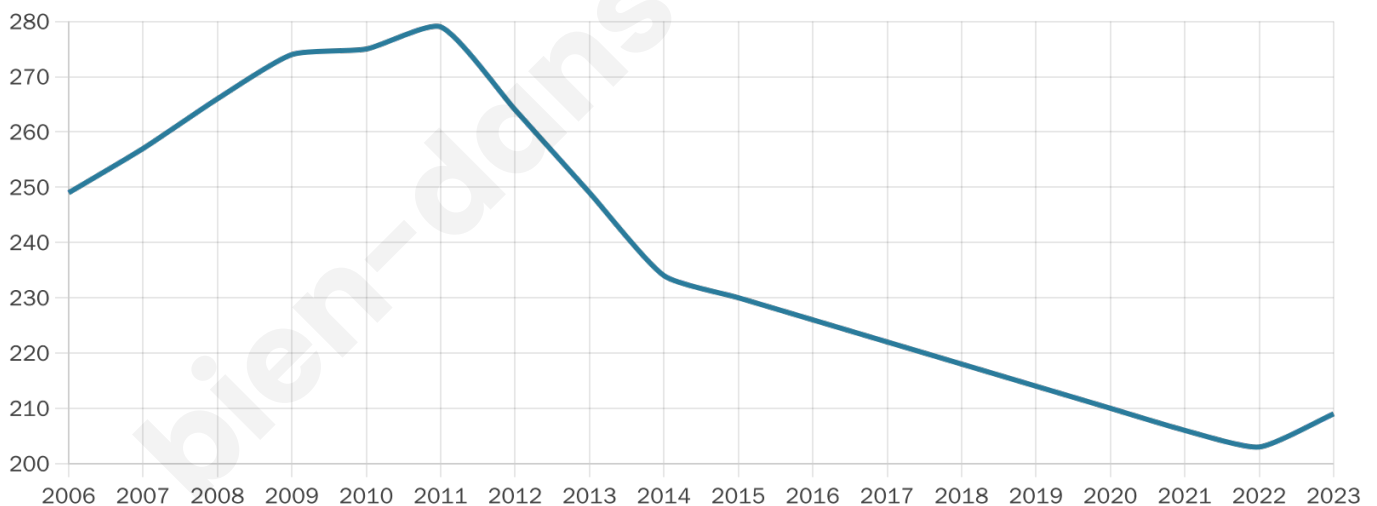

Nombre d'habitants

209

Age moyen

43 ans

Pop active

47.4%

Taux chômage

8.6%

Pop densité

26 h/km²

Revenu moyen

19 990 €/an

Evolution du nombre d'habitants

Sources : Institut national de la statistique et des études économiques (insee) selon Les dernières parutions officielles de 2024 portant sur les années 2020, 2021 et 2022.

Tranche d'âge

Activité professionnelle

Niveau de diplôme

Composition des ménages

Profils électoraux

Premier tour

	Marine LE PEN	52.14 %
	Emmanuel MACRON	22.86 %
	Jean-Luc MÉLENCHON	9.29 %
	Valérie PÉCRESSE	5.00 %
	Éric ZEMMOUR	4.29 %
	Yannick JADOT	2.86 %
	Jean LASSALLE	1.43 %
	Fabien ROUSSEL	0.71 %
	Philippe POUTOU	0.71 %
	Nicolas DUPONT-AIGNAN	0.71 %
	Nathalie ARTHAUD	0.00 %
	Anne HIDALGO	0.00 %