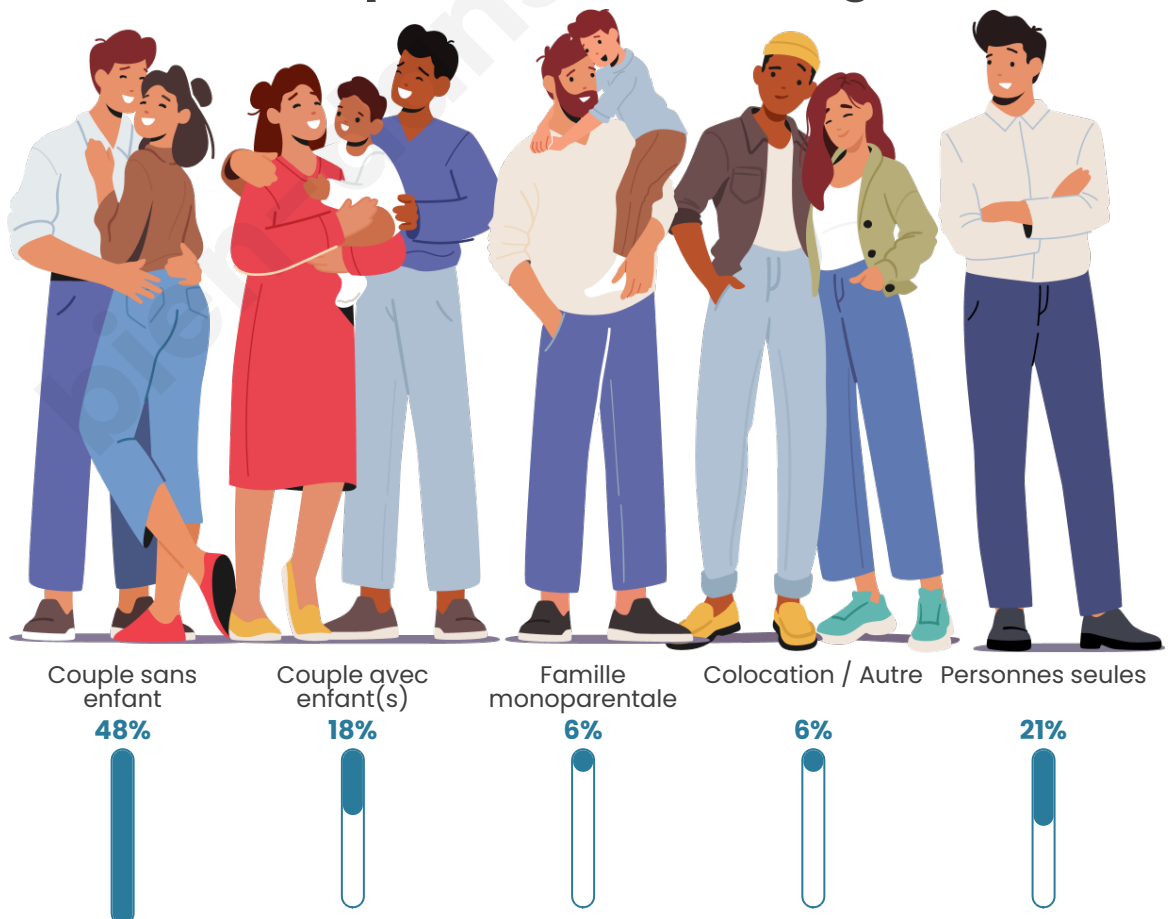

Nombre d'habitants

209

Age moyen

43 ans

Pop active

47.4%

Taux chômage

8.6%

Tranche d'âge

Activité professionnelle

Niveau de diplôme

Composition des ménages

Profils électoraux

Premier tour

	Marine LE PEN	52.14 %
	Emmanuel MACRON	22.86 %
	Jean-Luc MÉLENCHON	9.29 %
	Valérie PÉCRESSE	5.00 %
	Éric ZEMMOUR	4.29 %
	Yannick JADOT	2.86 %
	Jean LASSALLE	1.43 %
	Fabien ROUSSEL	0.71 %
	Philippe POUTOU	0.71 %
	Nicolas DUPONT-AIGNAN	0.71 %
	Nathalie ARTHAUD	0.00 %
	Anne HIDALGO	0.00 %