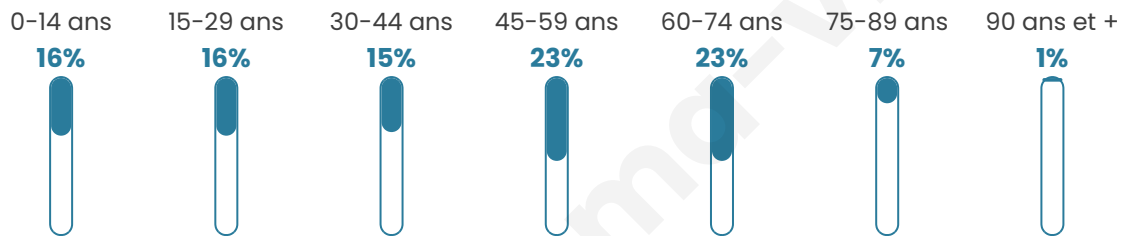

Nombre d'habitants

209

Age moyen

43 ans

Pop active

47.4%

Taux chômage

8.6%

Pop densité

26 h/km²

Revenu moyen

19 990 €/an

Evolution du nombre d'habitants

Sources : Institut national de la statistique et des études économiques (insee) selon Les dernières parutions officielles de 2024 portant sur les années 2020, 2021 et 2022.

Tranche d'âge

Activité professionnelle

Niveau de diplôme

Composition des ménages

Profils électoraux

Premier tour

	Marine LE PEN	52.14 %
	Emmanuel MACRON	22.86 %
	Jean-Luc MÉLENCHON	9.29 %
	Valérie PÉCRESSE	5.00 %
	Éric ZEMMOUR	4.29 %
	Yannick JADOT	2.86 %
	Jean LASSALLE	1.43 %
	Fabien ROUSSEL	0.71 %
	Philippe POUTOU	0.71 %
	Nicolas DUPONT-AIGNAN	0.71 %
	Nathalie ARTHAUD	0.00 %
	Anne HIDALGO	0.00 %

189 inscrits

Participation : 75.13%
Votes blancs : 0.70%
Votes nuls : 0.70%

Second tour

	Emmanuel MACRON	35,61 %
	Marine LE PEN	64,39 %

189 inscrits

Participation : 74.6%
Votes blancs : 5.67%
Votes nuls : 0.71%