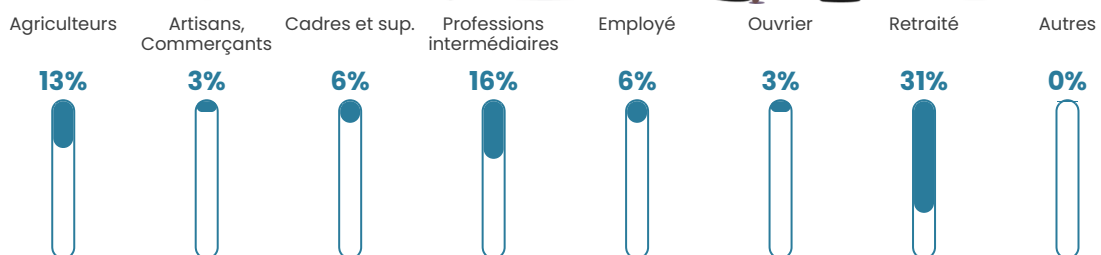

9 h/km²

Revenu moyen

21 690 €/an

Evolution du nombre d'habitants

Sources : Institut national de la statistique et des études économiques (insee) selon Les dernières parutions officielles de 2024 portant sur les années 2020, 2021 et 2022.

Tranche d'âge

Activité professionnelle

Niveau de diplôme

Composition des ménages

Profils électoraux

Premier tour

	Emmanuel MACRON	30.09 %
	Marine LE PEN	21.24 %
	Jean-Luc MÉLENCHON	21.24 %
	Éric ZEMMOUR	8.85 %
	Valérie PÉCRESE	7.08 %
	Yannick JADOT	5.31 %
	Nathalie ARTHAUD	1.77 %
	Jean LASSALLE	1.77 %
	Nicolas DUPONT- AIGNAN	1.77 %
	Anne HIDALGO	0.88 %
	Fabien ROUSSEL	0.00 %
	Philippe POUTOU	0.00 %