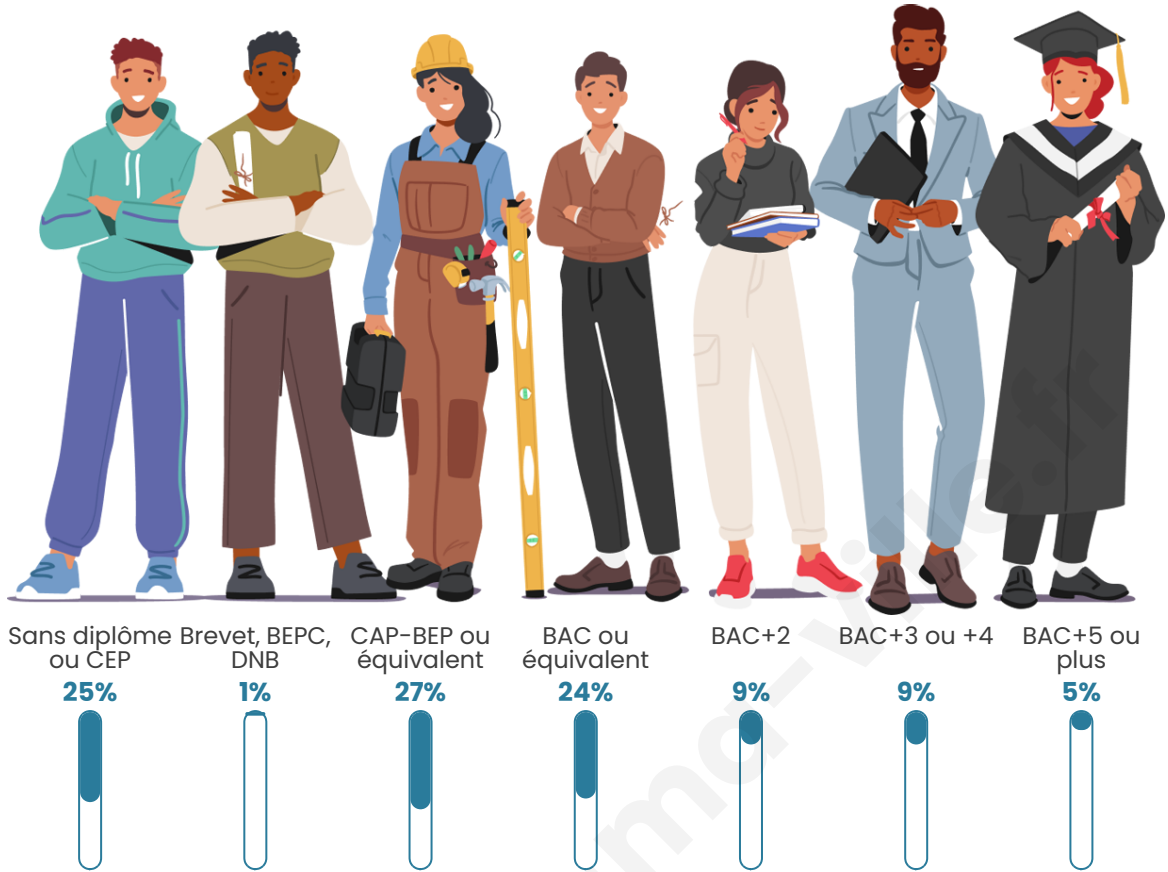

Tranche d'âge

Activité professionnelle

Niveau de diplôme

Composition des ménages

Profils électoraux

Premier tour

	Emmanuel MACRON	30.09 %
	Marine LE PEN	21.24 %
	Jean-Luc MÉLENCHON	21.24 %
	Éric ZEMMOUR	8.85 %
	Valérie PÉCRESE	7.08 %
	Yannick JADOT	5.31 %
	Nathalie ARTHAUD	1.77 %
	Jean LASSALLE	1.77 %
	Nicolas DUPONT- AIGNAN	1.77 %
	Anne HIDALGO	0.88 %
	Fabien ROUSSEL	0.00 %
	Philippe POUTOU	0.00 %