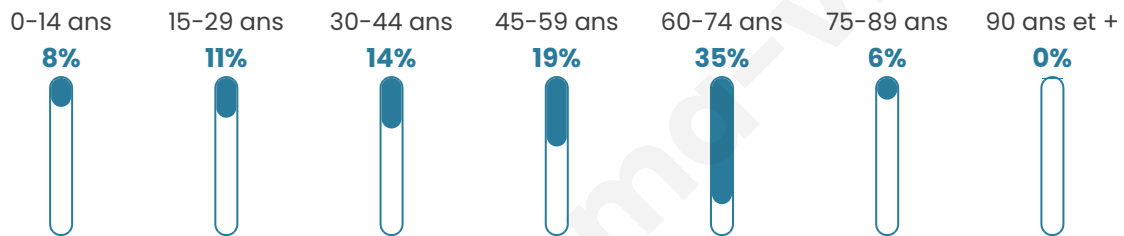

159

Age moyen

50 ans

Pop active

41.5%

Taux chômage

7.6%

Pop densité

9 h/km²

Revenu moyen

21 690 €/an

Evolution du nombre d'habitants

Sources : Institut national de la statistique et des études économiques (insee) selon Les dernières parutions officielles de 2024 portant sur les années 2020, 2021 et 2022.

Tranche d'âge

Activité professionnelle

Niveau de diplôme

Composition des ménages

Profils électoraux

Premier tour

	Emmanuel MACRON	30.09 %
	Marine LE PEN	21.24 %
	Jean-Luc MÉLENCHON	21.24 %
	Éric ZEMMOUR	8.85 %
	Valérie PÉCRESE	7.08 %
	Yannick JADOT	5.31 %
	Nathalie ARTHAUD	1.77 %
	Jean LASSALLE	1.77 %
	Nicolas DUPONT- AIGNAN	1.77 %
	Anne HIDALGO	0.88 %
	Fabien ROUSSEL	0.00 %
	Philippe POUTOU	0.00 %