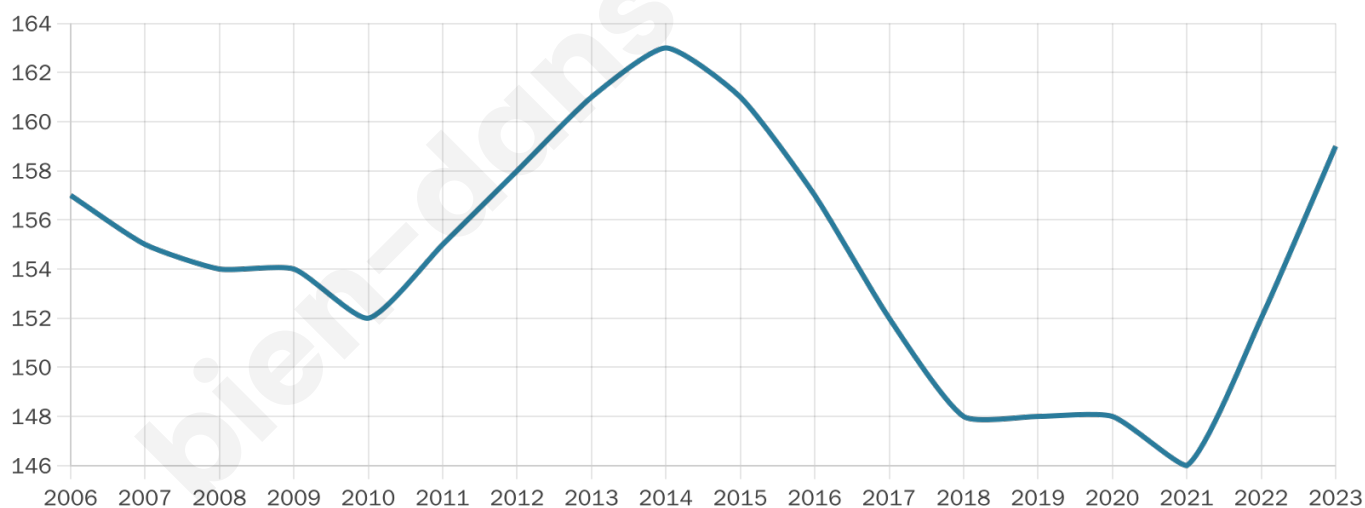

159

Age moyen

50 ans

Pop active

41.5%

Taux chômage

7.6%

Pop densité

9 h/km²

Revenu moyen

21 690 €/an

Evolution du nombre d'habitants

Sources : Institut national de la statistique et des études économiques (insee) selon Les dernières parutions officielles de 2024 portant sur les années 2020, 2021 et 2022.