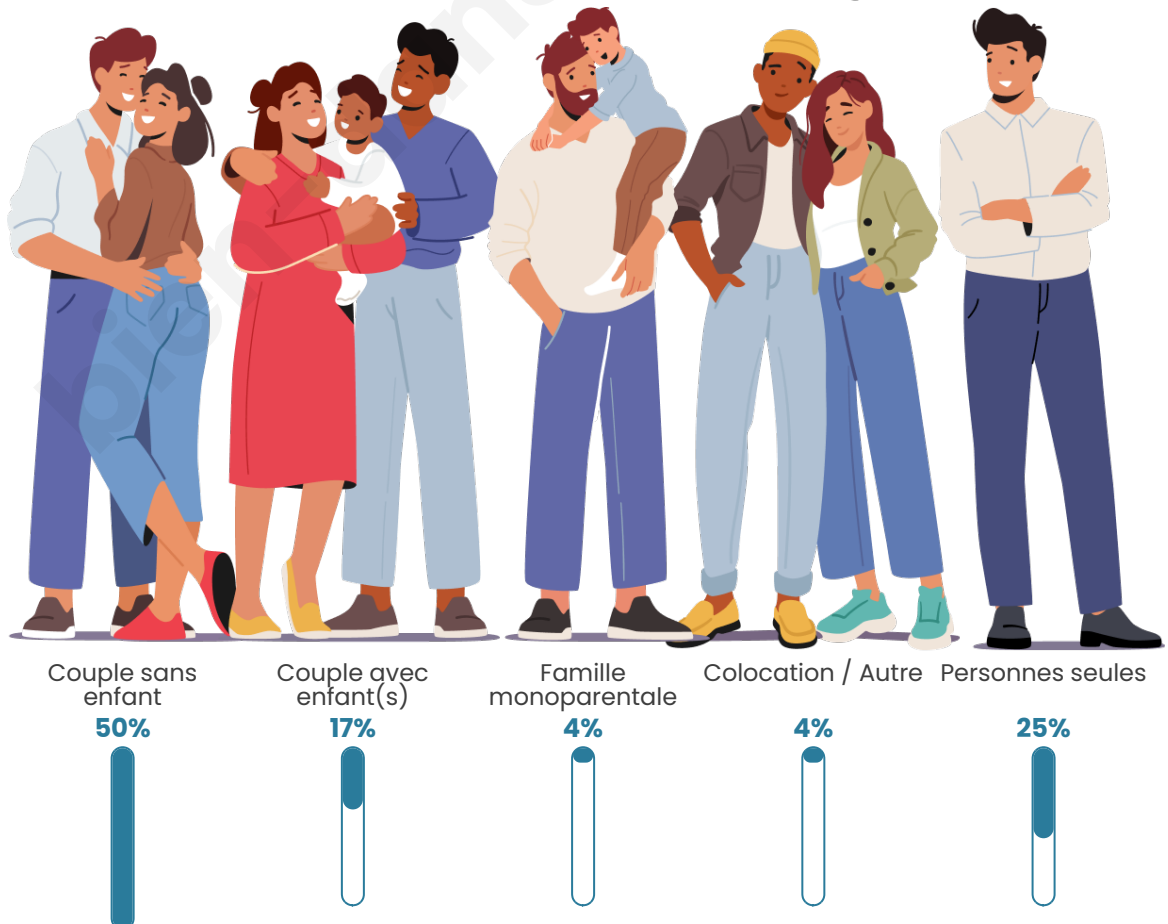

Tranche d'âge

Activité professionnelle

Niveau de diplôme

Composition des ménages

Profils électoraux

Premier tour

	Emmanuel MACRON	30.09 %
	Marine LE PEN	21.24 %
	Jean-Luc MÉLENCHON	21.24 %
	Éric ZEMMOUR	8.85 %
	Valérie PÉCRESE	7.08 %
	Yannick JADOT	5.31 %
	Nathalie ARTHAUD	1.77 %
	Jean LASSALLE	1.77 %
	Nicolas DUPONT- AIGNAN	1.77 %
	Anne HIDALGO	0.88 %
	Fabien ROUSSEL	0.00 %
	Philippe POUTOU	0.00 %