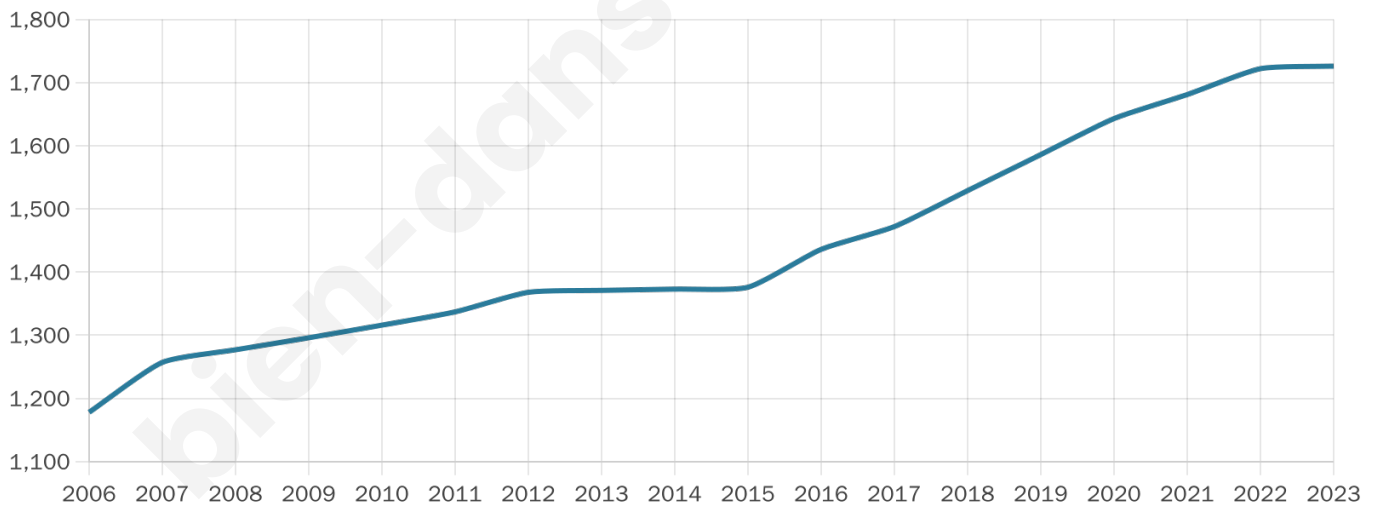

# Statistiques sur la population

Nombre d'habitants

**1 726**

Age moyen

**38 ans**

Pop active

**50.1%**

Taux chômage

**5.6%**

Pop densité

**144 h/km<sup>2</sup>**

Revenu moyen

**25 970 €/an**

## Evolution du nombre d'habitants

Sources : Institut national de la statistique et des études économiques (insee) selon Les dernières parutions officielles de 2024 portant sur les années 2020, 2021 et 2022.