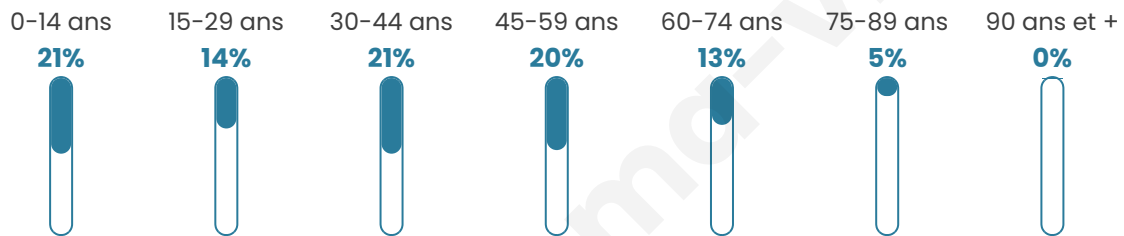

# Statistiques sur la population

Nombre d'habitants

**1 726**

Age moyen

**38 ans**

Pop active

**50.1%**

Taux chômage

**5.6%**

Pop densité

**144 h/km<sup>2</sup>**

Revenu moyen

**25 970 €/an**

## Evolution du nombre d'habitants

Sources : Institut national de la statistique et des études économiques (insee) selon Les dernières parutions officielles de 2024 portant sur les années 2020, 2021 et 2022.

## Tranche d'âge