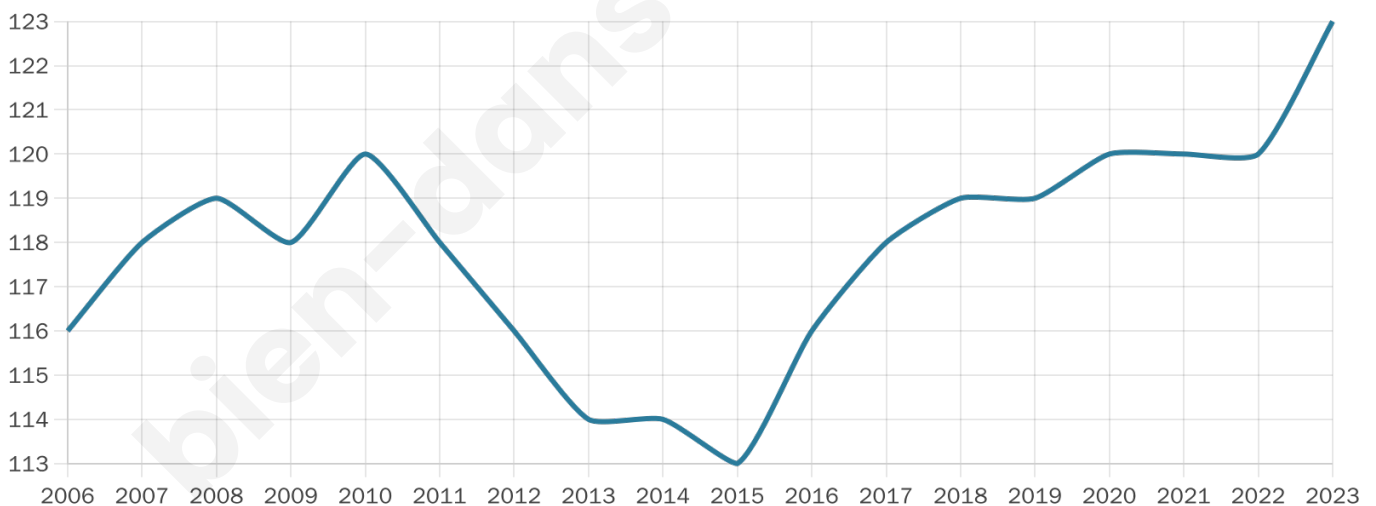

123

Age moyen

46 ans

Pop active

39%

Taux chômage

19.4%

Pop densité

8 h/km²

Revenu moyen

22 000 €/an

Evolution du nombre d'habitants

Sources : Institut national de la statistique et des études économiques (insee) selon Les dernières parutions officielles de 2024 portant sur les années 2020, 2021 et 2022.