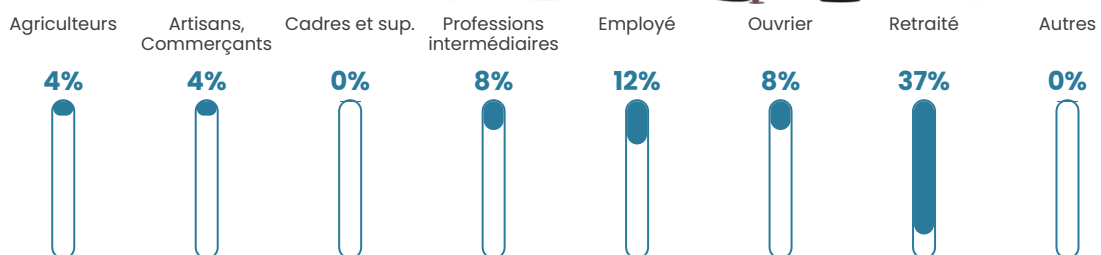

8 h/km²

Revenu moyen

22 000 €/an

Evolution du nombre d'habitants

Sources : Institut national de la statistique et des études économiques (insee) selon Les dernières parutions officielles de 2024 portant sur les années 2020, 2021 et 2022.

Tranche d'âge

Activité professionnelle

Niveau de diplôme

Composition des ménages

Profils électoraux

Premier tour

	Jean-Luc MÉLENCHON	27.27 %
	Jean LASSALLE	19.32 %
	Emmanuel MACRON	17.05 %
	Yannick JADOT	12.50 %
	Marine LE PEN	10.23 %
	Fabien ROUSSEL	9.09 %
	Valérie PÉCRESE	2.27 %
	Nathalie ARTHAUD	1.14 %
	Anne HIDALGO	1.14 %
	Éric ZEMMOUR	0.00 %
	Philippe POUTOU	0.00 %
	Nicolas DUPONT- AIGNAN	0.00 %