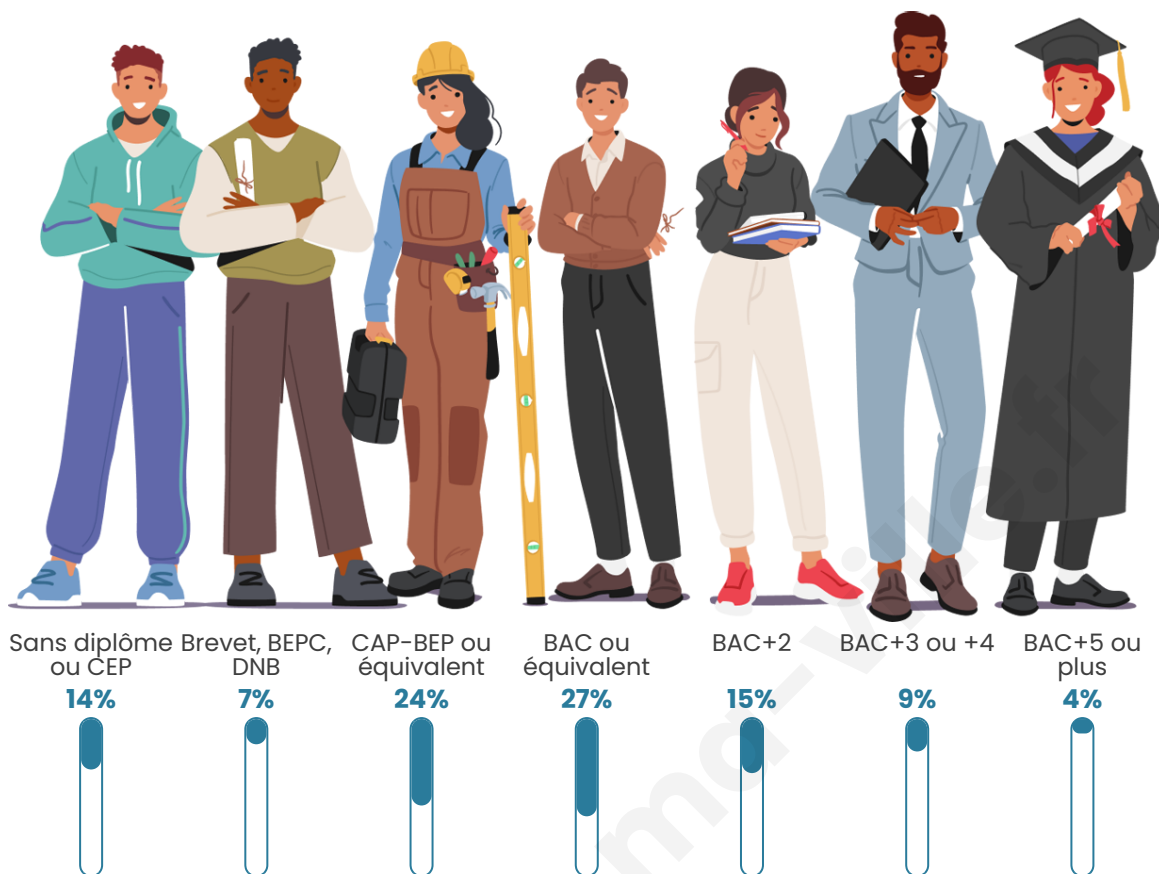

123

Age moyen

46 ans

Pop active

39%

Taux chômage

19.4%

Pop densité

8 h/km²

Revenu moyen

22 000 €/an

Evolution du nombre d'habitants

Sources : Institut national de la statistique et des études économiques (insee) selon Les dernières parutions officielles de 2024 portant sur les années 2020, 2021 et 2022.

Tranche d'âge

Activité professionnelle

Niveau de diplôme

Composition des ménages

Profils électoraux

Premier tour

	Jean-Luc MÉLENCHON	27.27 %
	Jean LASSALLE	19.32 %
	Emmanuel MACRON	17.05 %
	Yannick JADOT	12.50 %
	Marine LE PEN	10.23 %
	Fabien ROUSSEL	9.09 %
	Valérie PÉCRESE	2.27 %
	Nathalie ARTHAUD	1.14 %
	Anne HIDALGO	1.14 %
	Éric ZEMMOUR	0.00 %
	Philippe POUTOU	0.00 %
	Nicolas DUPONT- AIGNAN	0.00 %