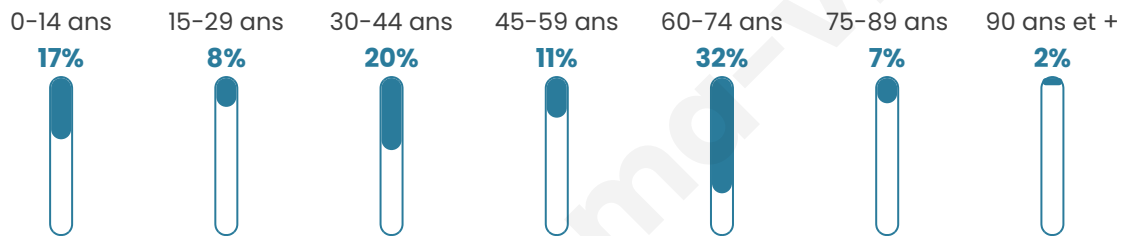

123

Age moyen

46 ans

Pop active

39%

Taux chômage

19.4%

Pop densité

8 h/km²

Revenu moyen

22 000 €/an

Evolution du nombre d'habitants

Sources : Institut national de la statistique et des études économiques (insee) selon Les dernières parutions officielles de 2024 portant sur les années 2020, 2021 et 2022.

Tranche d'âge

Activité professionnelle

Niveau de diplôme

Composition des ménages

Profils électoraux

Premier tour

	Jean-Luc MÉLENCHON	27.27 %
	Jean LASSALLE	19.32 %
	Emmanuel MACRON	17.05 %
	Yannick JADOT	12.50 %
	Marine LE PEN	10.23 %
	Fabien ROUSSEL	9.09 %
	Valérie PÉCRESE	2.27 %
	Nathalie ARTHAUD	1.14 %
	Anne HIDALGO	1.14 %
	Éric ZEMMOUR	0.00 %
	Philippe POUTOU	0.00 %
	Nicolas DUPONT- AIGNAN	0.00 %