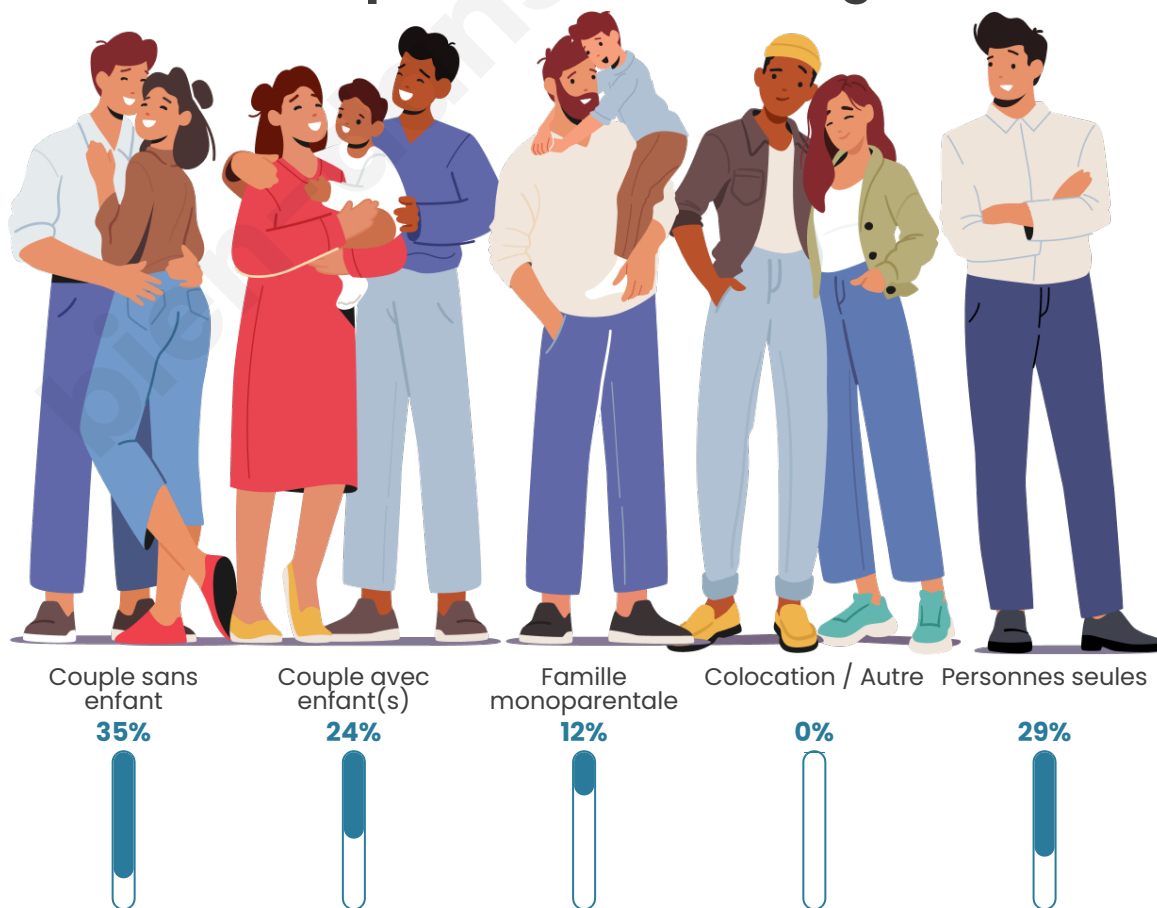

Tranche d'âge

Activité professionnelle

Niveau de diplôme

Composition des ménages

Profils électoraux

Premier tour

	Jean-Luc MÉLENCHON	27.27 %
	Jean LASSALLE	19.32 %
	Emmanuel MACRON	17.05 %
	Yannick JADOT	12.50 %
	Marine LE PEN	10.23 %
	Fabien ROUSSEL	9.09 %
	Valérie PÉCRESE	2.27 %
	Nathalie ARTHAUD	1.14 %
	Anne HIDALGO	1.14 %
	Éric ZEMMOUR	0.00 %
	Philippe POUTOU	0.00 %
	Nicolas DUPONT- AIGNAN	0.00 %