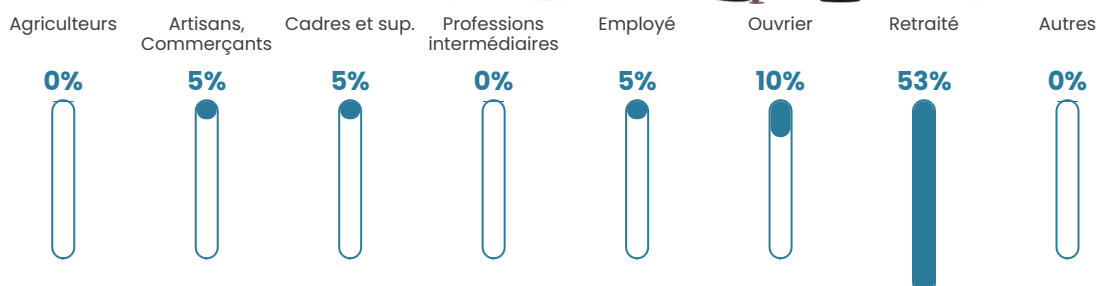

102

Age moyen

56 ans

Pop active

39.2%

Taux chômage

22.4%

Pop densité

6 h/km²

Revenu moyen

NC

Evolution du nombre d'habitants

Sources : Institut national de la statistique et des études économiques (insee) selon Les dernières parutions officielles de 2024 portant sur les années 2020, 2021 et 2022.

Tranche d'âge

Activité professionnelle

Niveau de diplôme

Composition des ménages

Profils électoraux

Premier tour

	Emmanuel MACRON	26.50 %
	Marine LE PEN	24.79 %
	Jean-Luc MÉLENCHON	17.09 %
	Jean LASSALLE	8.55 %
	Éric ZEMMOUR	4.27 %
	Yannick JADOT	4.27 %
	Valérie PÉCRESSE	4.27 %
	Nicolas DUPONT- AIGNAN	4.27 %
	Fabien ROUSSEL	3.42 %
	Philippe POUTOU	1.71 %
	Anne HIDALGO	0.85 %
	Nathalie ARTHAUD	0.00 %