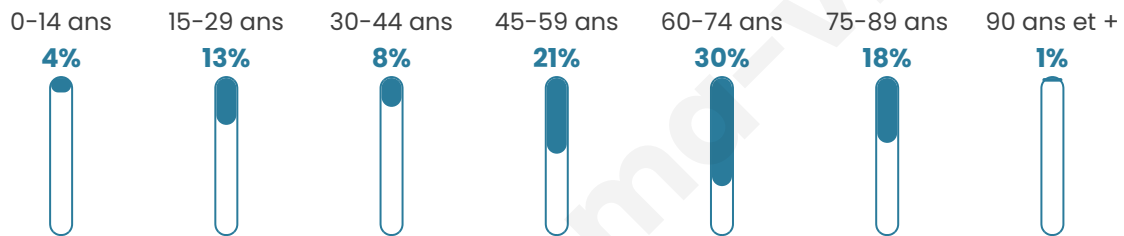

102

Age moyen

56 ans

Pop active

39.2%

Taux chômage

22.4%

Pop densité

6 h/km²

Revenu moyen

NC

Evolution du nombre d'habitants

Sources : Institut national de la statistique et des études économiques (insee) selon Les dernières parutions officielles de 2024 portant sur les années 2020, 2021 et 2022.

Tranche d'âge

Activité professionnelle

Niveau de diplôme

Composition des ménages

Profils électoraux

Premier tour

	Emmanuel MACRON	26.50 %
	Marine LE PEN	24.79 %
	Jean-Luc MÉLENCHON	17.09 %
	Jean LASSALLE	8.55 %
	Éric ZEMMOUR	4.27 %
	Yannick JADOT	4.27 %
	Valérie PÉCRESSE	4.27 %
	Nicolas DUPONT- AIGNAN	4.27 %
	Fabien ROUSSEL	3.42 %
	Philippe POUTOU	1.71 %
	Anne HIDALGO	0.85 %
	Nathalie ARTHAUD	0.00 %

136 inscrits

Participation : 86.76%

Votes blancs : 0.85%

Votes nuls : 0.00%

Second tourEmmanuel
MACRON

50 %

Marine LE PEN

50 %