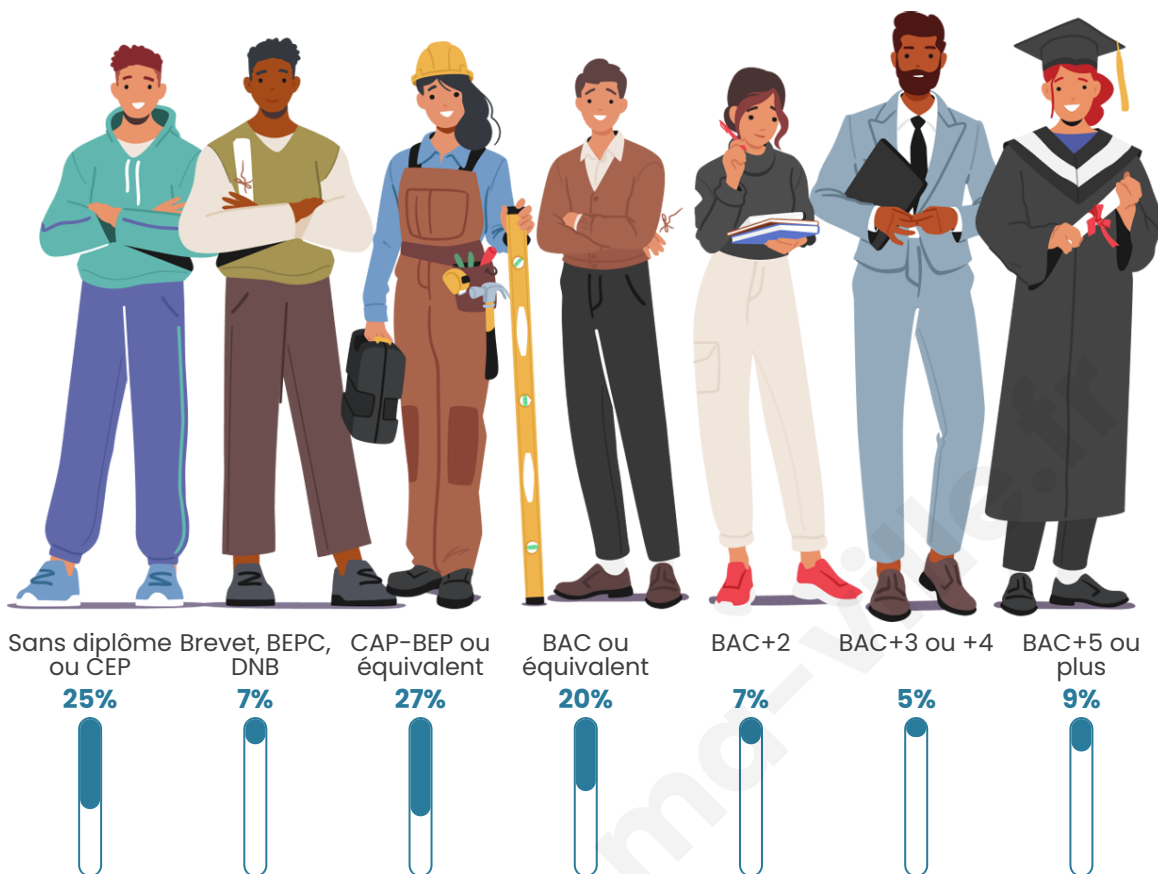

102

Age moyen

56 ans

Pop active

39.2%

Taux chômage

22.4%

Pop densité

Tranche d'âge

Activité professionnelle

Niveau de diplôme

Composition des ménages

Profils électoraux

Premier tour

	Emmanuel MACRON	26.50 %
	Marine LE PEN	24.79 %
	Jean-Luc MÉLENCHON	17.09 %
	Jean LASSALLE	8.55 %
	Éric ZEMMOUR	4.27 %
	Yannick JADOT	4.27 %
	Valérie PÉCRESSE	4.27 %
	Nicolas DUPONT- AIGNAN	4.27 %
	Fabien ROUSSEL	3.42 %
	Philippe POUTOU	1.71 %
	Anne HIDALGO	0.85 %
	Nathalie ARTHAUD	0.00 %