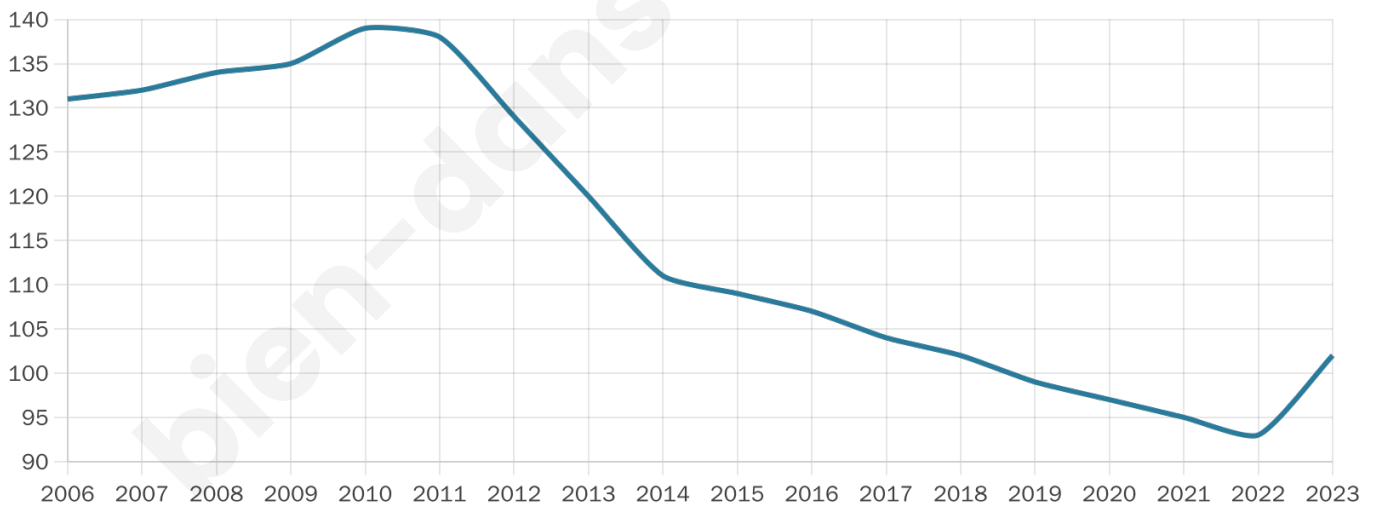

102

Age moyen

56 ans

Pop active

39.2%

Taux chômage

22.4%

Pop densité

6 h/km²

Revenu moyen

NC

Evolution du nombre d'habitants

Sources : Institut national de la statistique et des études économiques (insee) selon Les dernières parutions officielles de 2024 portant sur les années 2020, 2021 et 2022.