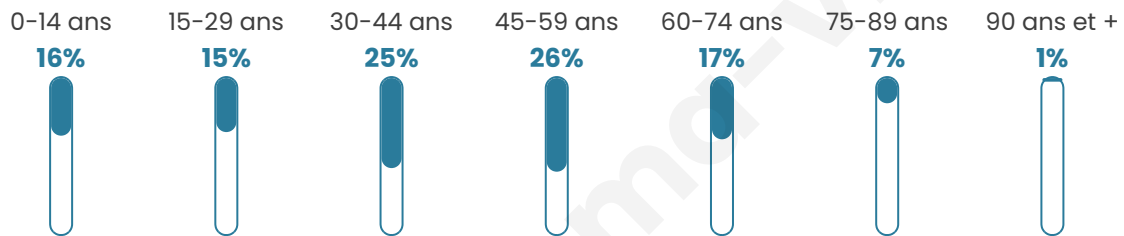

294

Age moyen

42 ans

Pop active

62.9%

Taux chômage

10.3%

Pop densité

294 h/km²

Revenu moyen

22 290 €/an

Evolution du nombre d'habitants

Sources : Institut national de la statistique et des études économiques (insee) selon Les dernières parutions officielles de 2024 portant sur les années 2020, 2021 et 2022.

Tranche d'âge

Activité professionnelle

Niveau de diplôme

Composition des ménages

Profils électoraux

Premier tour

	Marine LE PEN	28.33 %
	Jean-Luc MÉLENCHON	26.67 %
	Emmanuel MACRON	15.56 %
	Jean LASSALLE	11.11 %
	Éric ZEMMOUR	6.11 %
	Valérie PÉCRESSE	2.78 %
	Fabien ROUSSEL	2.22 %
	Anne HIDALGO	2.22 %
	Yannick JADOT	2.22 %
	Nicolas DUPONT-AIGNAN	1.67 %
	Nathalie ARTHAUD	0.56 %
	Philippe POUTOU	0.56 %

213 inscrits

Participation : 85.92%

Votes blancs : 1.64%

Votes nuls : 0.00%

Second tour

	Emmanuel MACRON	49,34 %
	Marine LE PEN	50,66 %

213 inscrits

Participation : 82.63%