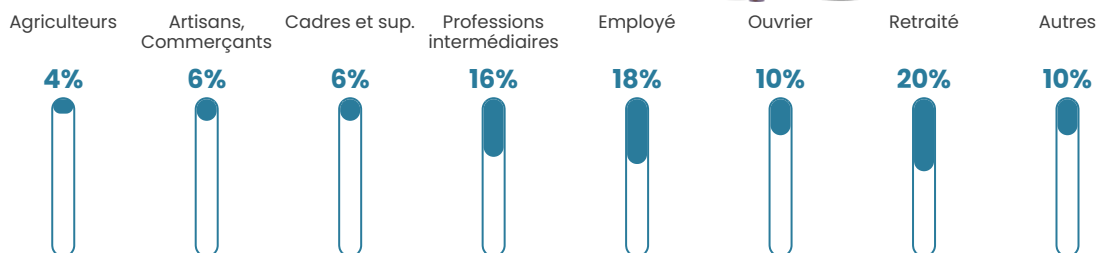

294 h/km²

Revenu moyen

22 290 €/an

Evolution du nombre d'habitants

Sources : Institut national de la statistique et des études économiques (insee) selon Les dernières parutions officielles de 2024 portant sur les années 2020, 2021 et 2022.

Tranche d'âge

Activité professionnelle

Niveau de diplôme

Composition des ménages

Profils électoraux

Premier tour

	Marine LE PEN	28.33 %
	Jean-Luc MÉLENCHON	26.67 %
	Emmanuel MACRON	15.56 %
	Jean LASSALLE	11.11 %
	Éric ZEMMOUR	6.11 %
	Valérie PÉCRESSE	2.78 %
	Fabien ROUSSEL	2.22 %
	Anne HIDALGO	2.22 %
	Yannick JADOT	2.22 %
	Nicolas DUPONT-AIGNAN	1.67 %
	Nathalie ARTHAUD	0.56 %
	Philippe POUTOU	0.56 %