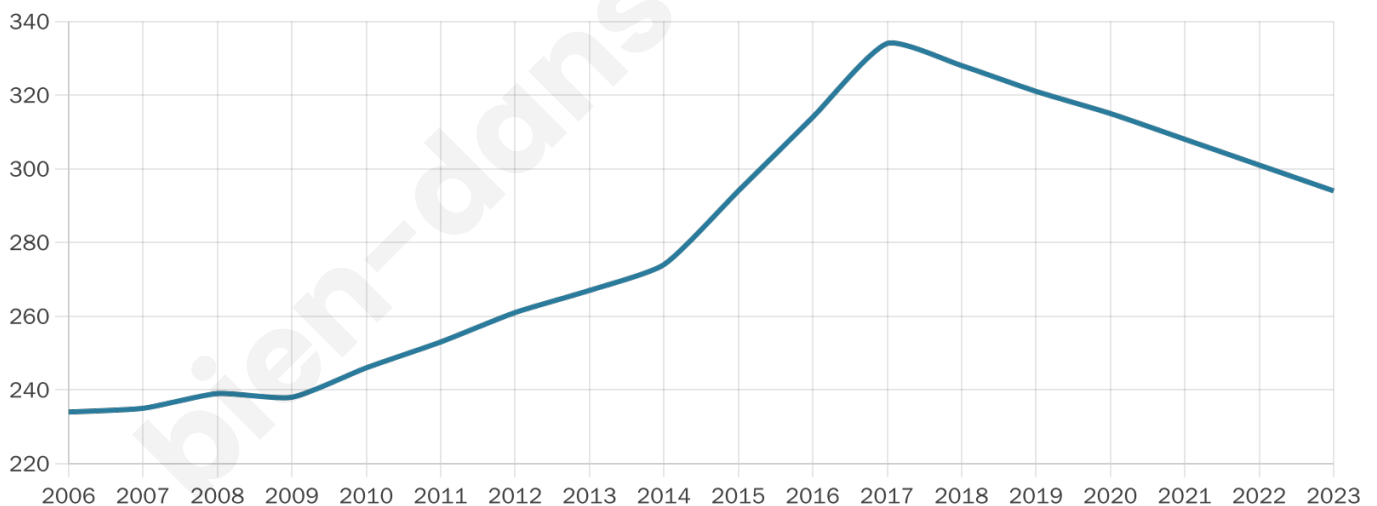

Version web

Ville de Aspin-en- Lavedan

Présenté par

BIEN dans
ma **VILLE** 

Sommaire

Situation géographique	3
Statistiques sur la population	4
Evolution du nombre d'habitants	4
Tranche d'âge	5
0-14 ans	5
15-29 ans	5
30-44 ans	5
45-59 ans	5
60-74 ans	5
75-89 ans	5
90 ans et +	5
Activité professionnelle	5
Agriculteurs	5
Artisans, Commerçants	5
Cadres et sup.	5
Professions intermédiaires	5
Employé	5
Ouvrier	5
Retraité	5
Autres	5
Niveau de diplôme	6
Sans diplôme ou CEP	6
Brevet, BEPC, DNB	6
CAP-BEP ou équivalent	6
BAC ou équivalent	6
BAC+2	6
BAC+3 ou +4	6
BAC+5 ou plus	6
Composition des ménages	6
Couple sans enfant	6
Couple avec enfant(s)	6
Famille monoparentale	6
Colocation / Autre	6
Personnes seules	6
Profils électoraux	7
Premier tour	7
Sécurité	8
Evolution du nombre d'infractions	8
Pour comparer	9
Services à la population	10
Commerce	10
Éducation	10
Villes autour de Aspin-en-Lavedan	11

294

Age moyen

42 ans

Pop active

62.9%

Taux chômage

10.3%

Pop densité

294 h/km²

Revenu moyen

22 290 €/an

Evolution du nombre d'habitants

Sources : Institut national de la statistique et des études économiques (insee) selon Les dernières parutions officielles de 2024 portant sur les années 2020, 2021 et 2022.