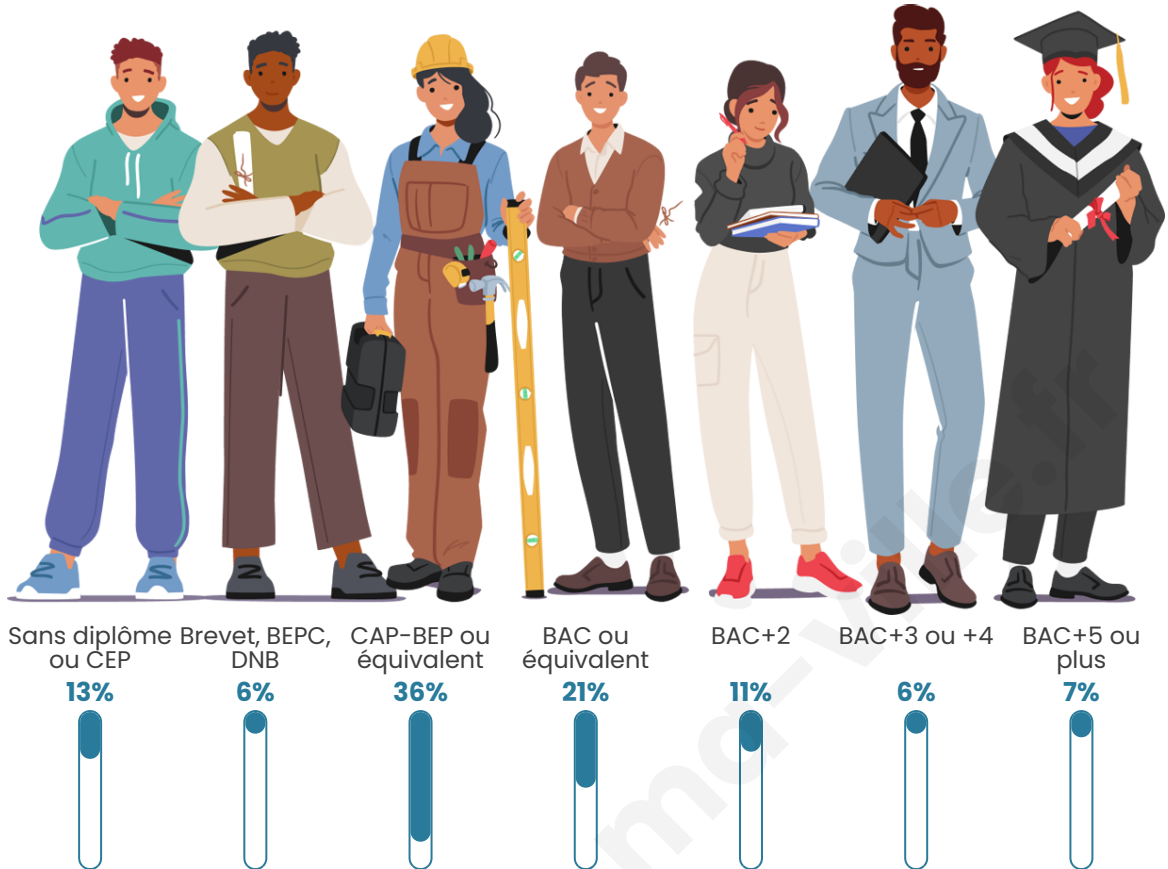

294

Age moyen

42 ans

Pop active

62.9%

Taux chômage

10.3%

Pop densité

Tranche d'âge

Activité professionnelle

Niveau de diplôme

Composition des ménages

Profils électoraux

Premier tour

	Marine LE PEN	28.33 %
	Jean-Luc MÉLENCHON	26.67 %
	Emmanuel MACRON	15.56 %
	Jean LASSALLE	11.11 %
	Éric ZEMMOUR	6.11 %
	Valérie PÉCRESSE	2.78 %
	Fabien ROUSSEL	2.22 %
	Anne HIDALGO	2.22 %
	Yannick JADOT	2.22 %
	Nicolas DUPONT-AIGNAN	1.67 %
	Nathalie ARTHAUD	0.56 %
	Philippe POUTOU	0.56 %