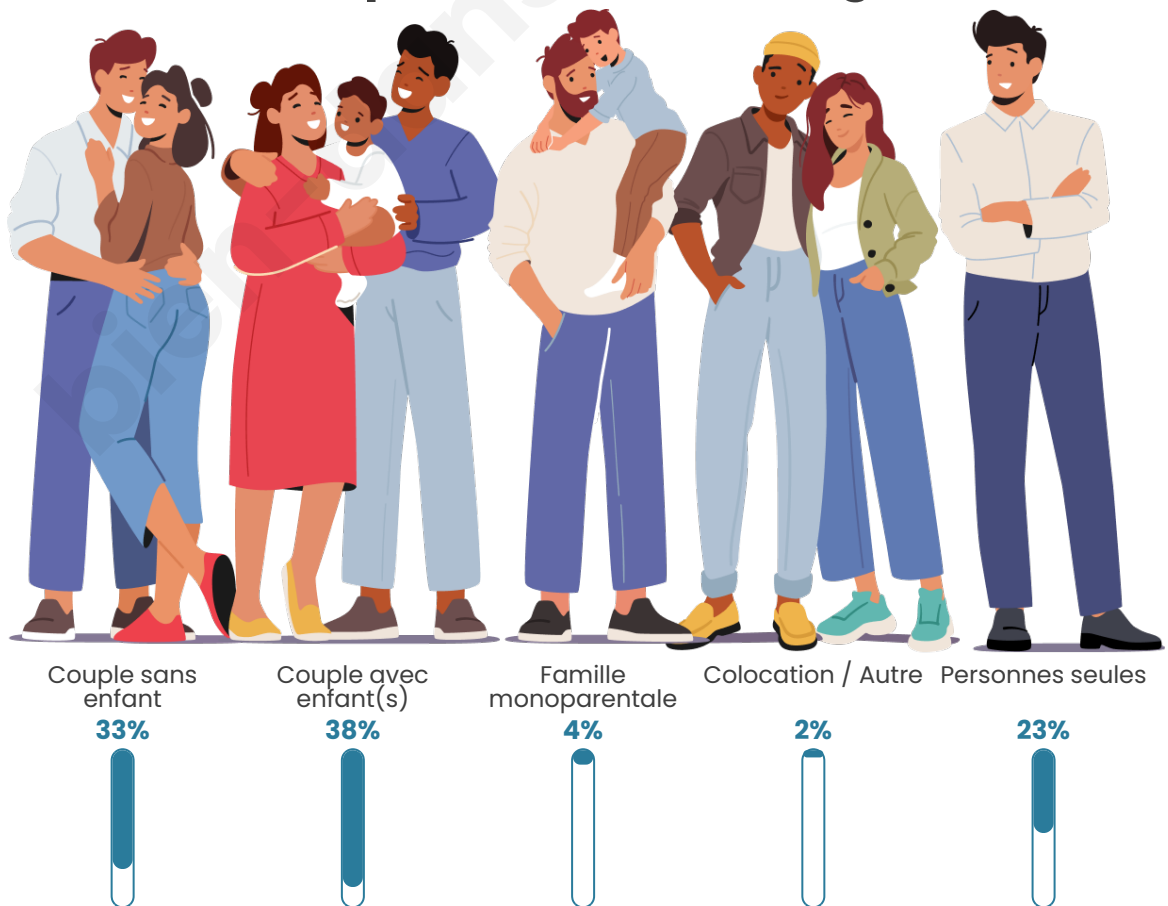

Tranche d'âge

Activité professionnelle

Niveau de diplôme

Composition des ménages

Profils électoraux

Premier tour

	Marine LE PEN	28.33 %
	Jean-Luc MÉLENCHON	26.67 %
	Emmanuel MACRON	15.56 %
	Jean LASSALLE	11.11 %
	Éric ZEMMOUR	6.11 %
	Valérie PÉCRESSE	2.78 %
	Fabien ROUSSEL	2.22 %
	Anne HIDALGO	2.22 %
	Yannick JADOT	2.22 %
	Nicolas DUPONT-AIGNAN	1.67 %
	Nathalie ARTHAUD	0.56 %
	Philippe POUTOU	0.56 %