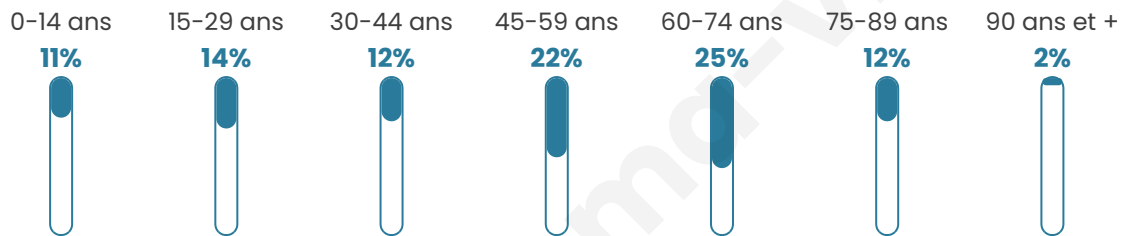

Age moyen

49 ans

Pop active

41.9%

Taux chômage

8.6%

Pop densité

35 h/km²

Revenu moyen

19 880 €/an

Evolution du nombre d'habitants

Sources : Institut national de la statistique et des études économiques (insee) selon Les dernières parutions officielles de 2024 portant sur les années 2020, 2021 et 2022.

Tranche d'âge

Activité professionnelle

Niveau de diplôme

Composition des ménages

Profils électoraux

Premier tour

	Jean-Luc MÉLENCHON	26.63 %
	Emmanuel MACRON	22.71 %
	Marine LE PEN	20.10 %
	Jean LASSALLE	11.27 %
	Éric ZEMMOUR	4.41 %
	Anne HIDALGO	3.59 %
	Valérie PÉCRESE	3.27 %
	Yannick JADOT	2.78 %
	Fabien ROUSSEL	2.29 %
	Nicolas DUPONT- AIGNAN	1.31 %
	Nathalie ARTHAUD	0.82 %
	Philippe POUTOU	0.82 %

824 inscrits

Participation : 75.36%

Votes blancs : 0.97%

Votes nuls : 0.48%

Second tour

	Emmanuel MACRON	56,05 %
	Marine LE PEN	43,95 %

824 inscrits

Participation : 70.15%