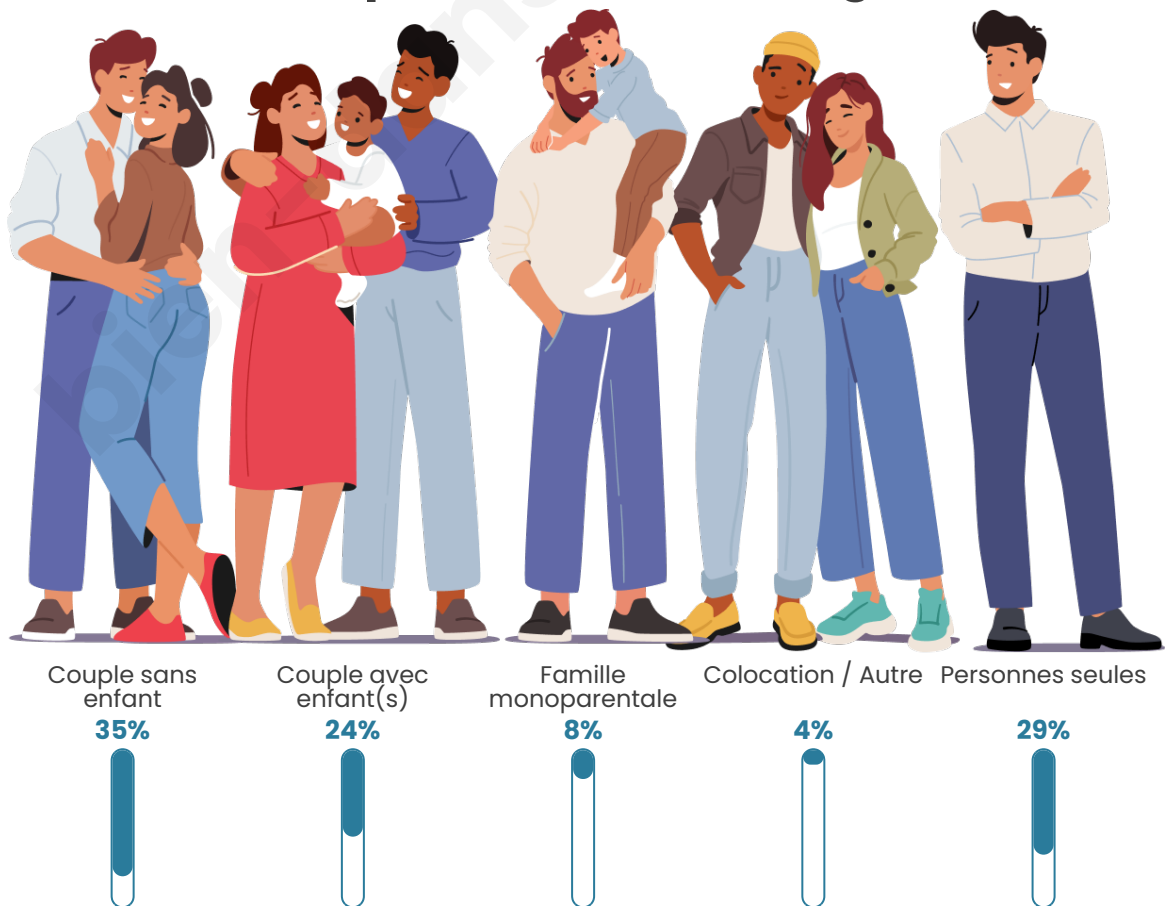

Tranche d'âge

Activité professionnelle

Niveau de diplôme

Composition des ménages

Profils électoraux

Premier tour

	Jean-Luc MÉLENCHON	26.63 %
	Emmanuel MACRON	22.71 %
	Marine LE PEN	20.10 %
	Jean LASSALLE	11.27 %
	Éric ZEMMOUR	4.41 %
	Anne HIDALGO	3.59 %
	Valérie PÉCRESE	3.27 %
	Yannick JADOT	2.78 %
	Fabien ROUSSEL	2.29 %
	Nicolas DUPONT- AIGNAN	1.31 %
	Nathalie ARTHAUD	0.82 %
	Philippe POUTOU	0.82 %