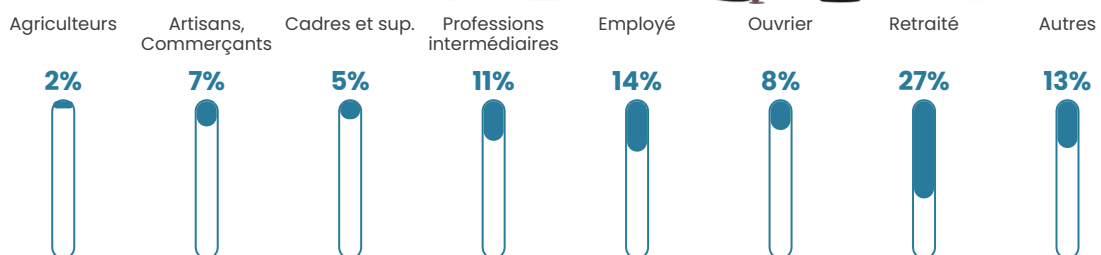

Revenu moyen

19 880 €/an

Evolution du nombre d'habitants

Sources : Institut national de la statistique et des études économiques (insee) selon Les dernières parutions officielles de 2024 portant sur les années 2020, 2021 et 2022.

Tranche d'âge

Activité professionnelle

Niveau de diplôme

Composition des ménages

Profils électoraux

Premier tour

	Jean-Luc MÉLENCHON	26.63 %
	Emmanuel MACRON	22.71 %
	Marine LE PEN	20.10 %
	Jean LASSALLE	11.27 %
	Éric ZEMMOUR	4.41 %
	Anne HIDALGO	3.59 %
	Valérie PÉCRESE	3.27 %
	Yannick JADOT	2.78 %
	Fabien ROUSSEL	2.29 %
	Nicolas DUPONT- AIGNAN	1.31 %
	Nathalie ARTHAUD	0.82 %
	Philippe POUTOU	0.82 %