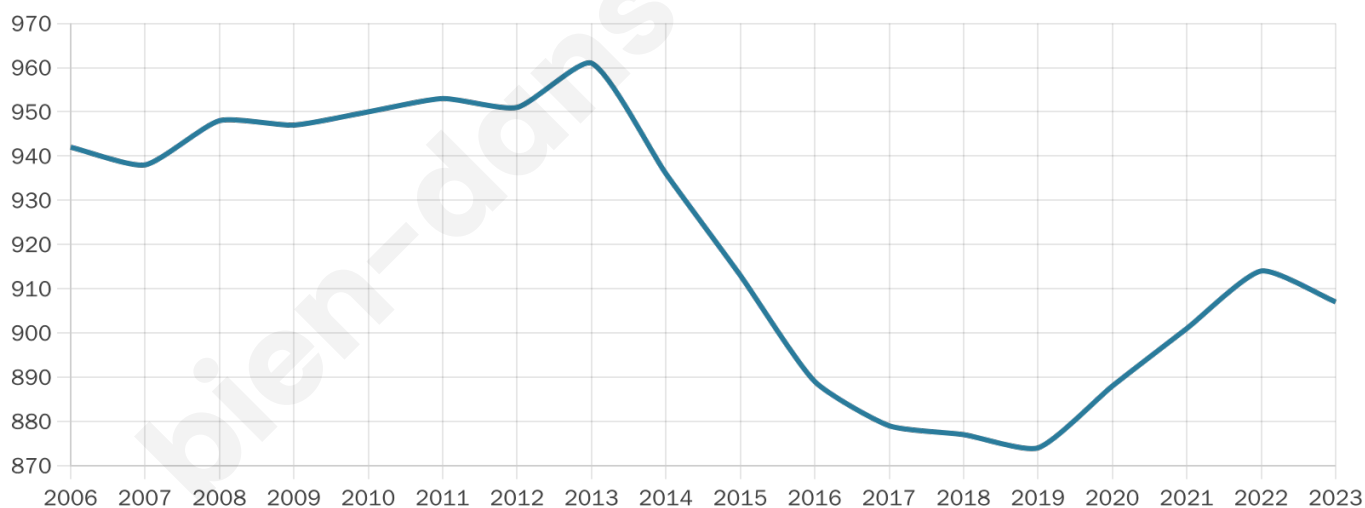

Age moyen

49 ans

Pop active

41.9%

Taux chômage

8.6%

Pop densité

35 h/km²

Revenu moyen

19 880 €/an

Evolution du nombre d'habitants

Sources : Institut national de la statistique et des études économiques (insee) selon Les dernières parutions officielles de 2024 portant sur les années 2020, 2021 et 2022.