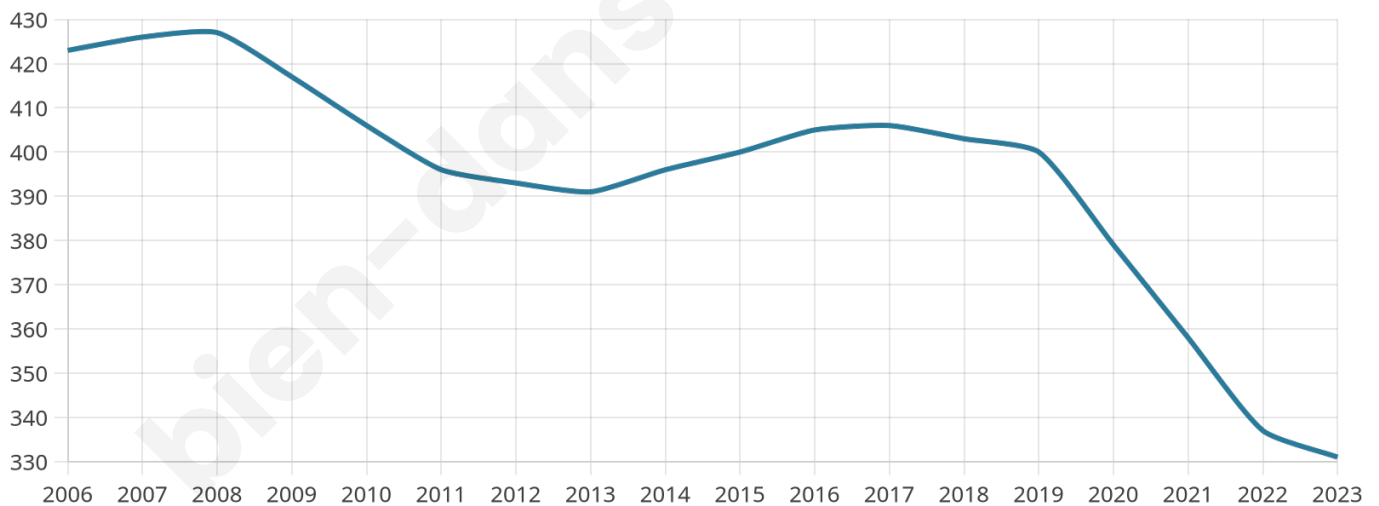

# Statistiques sur la population

Nombre d'habitants

**331**

Age moyen

**44 ans**

Pop active

**56.8%**

Taux chômage

**5.3%**

Pop densité

**28 h/km<sup>2</sup>**

Revenu moyen

**22 300 €/an**

## Evolution du nombre d'habitants

Sources : Institut national de la statistique et des études économiques (insee) selon Les dernières parutions officielles de 2024 portant sur les années 2020, 2021 et 2022.