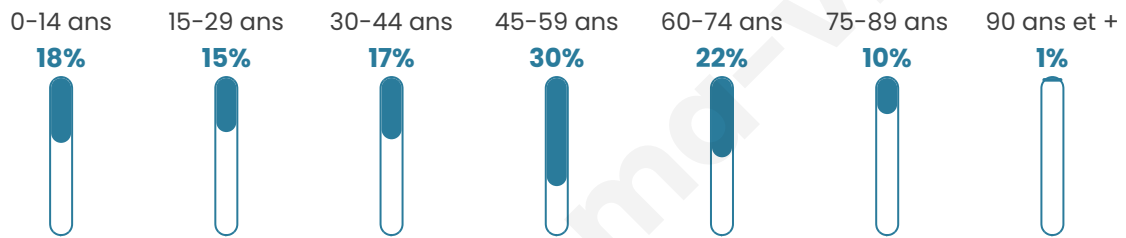

# Statistiques sur la population

Nombre d'habitants

**331**

Age moyen

**44 ans**

Pop active

**56.8%**

Taux chômage

**5.3%**

Pop densité

**28 h/km<sup>2</sup>**

Revenu moyen

**22 300 €/an**

## Evolution du nombre d'habitants

Sources : Institut national de la statistique et des études économiques (insee) selon Les dernières parutions officielles de 2024 portant sur les années 2020, 2021 et 2022.

## Tranche d'âge