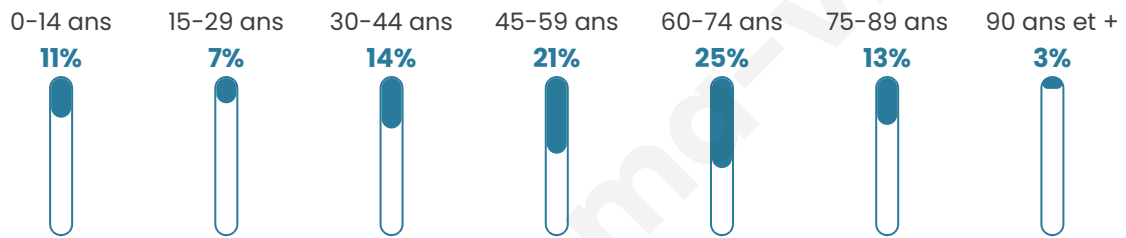

193

Age moyen

51 ans

Pop active

37.8%

Taux chômage

4.9%

Pop densité

6 h/km²

Revenu moyen

18 130 €/an

Evolution du nombre d'habitants

Sources : Institut national de la statistique et des études économiques (insee) selon Les dernières parutions officielles de 2024 portant sur les années 2020, 2021 et 2022.

Tranche d'âge

Activité professionnelle

Niveau de diplôme

Composition des ménages

Profils électoraux

Premier tour

	Marine LE PEN	25.51 %
	Emmanuel MACRON	23.47 %
	Jean-Luc MÉLENCHON	17.35 %
	Éric ZEMMOUR	9.18 %
	Jean LASSALLE	7.14 %
	Fabien ROUSSEL	6.12 %
	Valérie PÉCRESSE	5.10 %
	Yannick JADOT	3.06 %
	Anne HIDALGO	2.04 %
	Nicolas DUPONT-AIGNAN	1.02 %
	Nathalie ARTHAUD	0.00 %
	Philippe POUTOU	0.00 %

122 inscrits

Participation : 82.79%

Votes blancs : 2.97%

Votes nuls : 0.00%

Second tour

	Emmanuel MACRON	48,35 %
	Marine LE PEN	51,65 %

122 inscrits

Participation : 84.43%