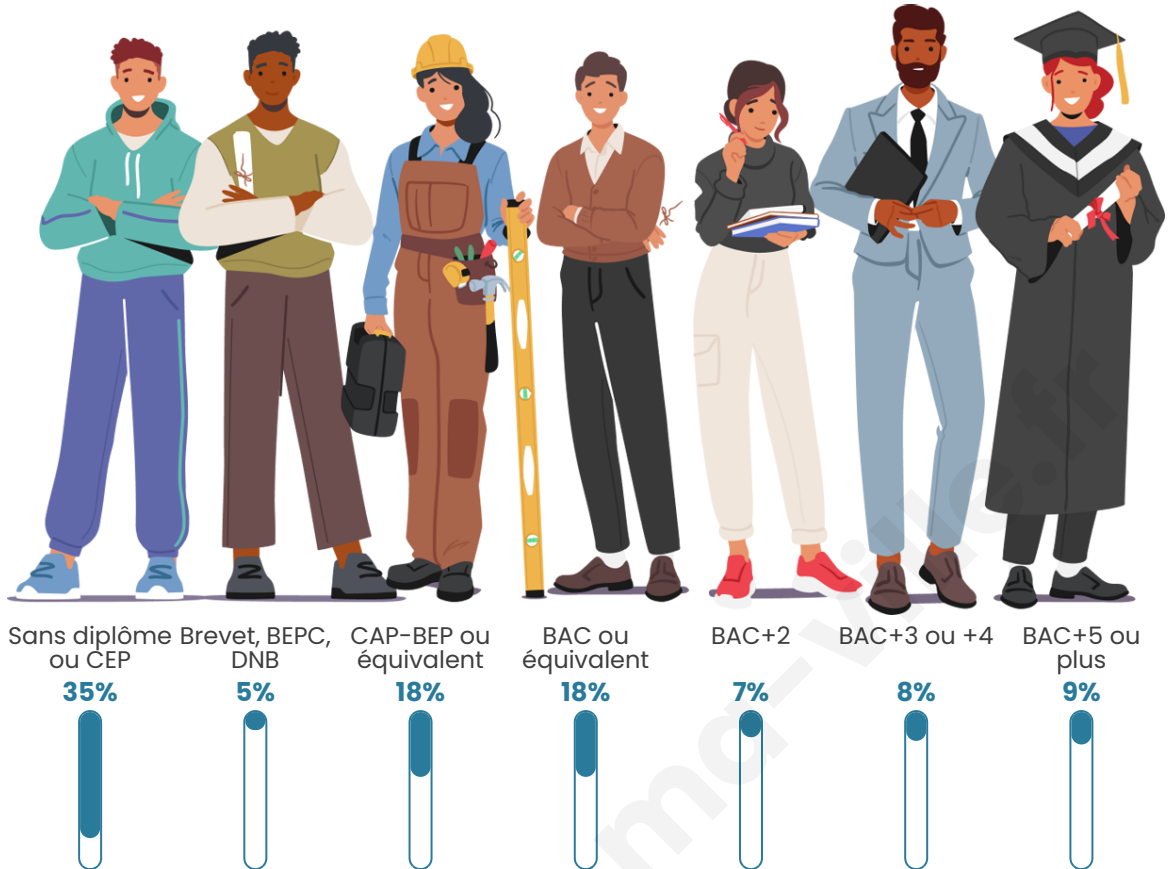

193

Age moyen

51 ans

Pop active

37.8%

Taux chômage

4.9%

Pop densité

Tranche d'âge

Activité professionnelle

Niveau de diplôme

Composition des ménages

Profils électoraux

Premier tour

	Marine LE PEN	25.51 %
	Emmanuel MACRON	23.47 %
	Jean-Luc MÉLENCHON	17.35 %
	Éric ZEMMOUR	9.18 %
	Jean LASSALLE	7.14 %
	Fabien ROUSSEL	6.12 %
	Valérie PÉCRESSE	5.10 %
	Yannick JADOT	3.06 %
	Anne HIDALGO	2.04 %
	Nicolas DUPONT-AIGNAN	1.02 %
	Nathalie ARTHAUD	0.00 %
	Philippe POUTOU	0.00 %