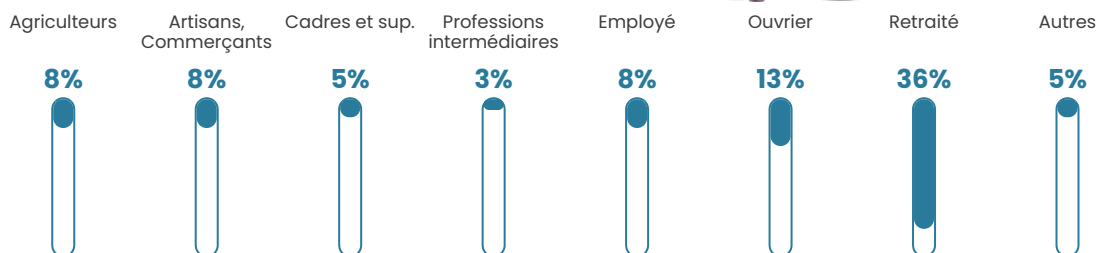

6 h/km²

Revenu moyen

18 130 €/an

Evolution du nombre d'habitants

Sources : Institut national de la statistique et des études économiques (insee) selon Les dernières parutions officielles de 2024 portant sur les années 2020, 2021 et 2022.

Tranche d'âge

Activité professionnelle

Niveau de diplôme

Composition des ménages

Profils électoraux

Premier tour

	Marine LE PEN	25.51 %
	Emmanuel MACRON	23.47 %
	Jean-Luc MÉLENCHON	17.35 %
	Éric ZEMMOUR	9.18 %
	Jean LASSALLE	7.14 %
	Fabien ROUSSEL	6.12 %
	Valérie PÉCRESSE	5.10 %
	Yannick JADOT	3.06 %
	Anne HIDALGO	2.04 %
	Nicolas DUPONT-AIGNAN	1.02 %
	Nathalie ARTHAUD	0.00 %
	Philippe POUTOU	0.00 %