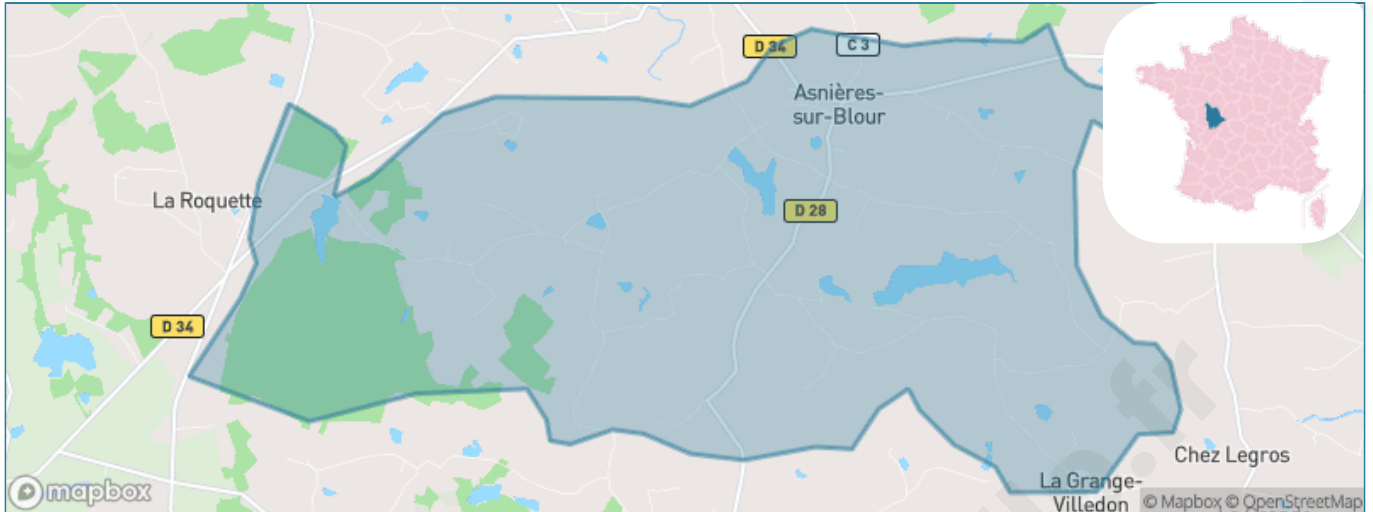

Version web

Ville de Asnières-sur-Blour

Présenté par

BIEN dans ma **VILLE** 

Sommaire

Situation géographique	3
Statistiques sur la population	4
Evolution du nombre d'habitants	4
Tranche d'âge	5
0-14 ans	5
15-29 ans	5
30-44 ans	5
45-59 ans	5
60-74 ans	5
75-89 ans	5
90 ans et +	5
Activité professionnelle	5
Agriculteurs	5
Artisans, Commerçants	5
Cadres et sup.	5
Professions intermédiaires	5
Employé	5
Ouvrier	5
Retraité	5
Autres	5
Niveau de diplôme	6
Sans diplôme ou CEP	6
Brevet, BEPC, DNB	6
CAP-BEP ou équivalent	6
BAC ou équivalent	6
BAC+2	6
BAC+3 ou +4	6
BAC+5 ou plus	6
Composition des ménages	6
Couple sans enfant	6
Couple avec enfant(s)	6
Famille monoparentale	6
Colocation / Autre	6
Personnes seules	6
Profils électoraux	7
Premier tour	7
Sécurité	8
Evolution du nombre d'infractions	8
Pour comparer	9
Services à la population	10
Commerce	10
Éducation	10
Villes autour de Asnières-sur-Blour	11

Situation géographique

i Informations clés

- **Région** : Nouvelle-Aquitaine
- **Département** : Vienne
- **Code postal** : 86430
- **Superficie** : 32 km²

Statistiques sur la population

Nombre d'habitants