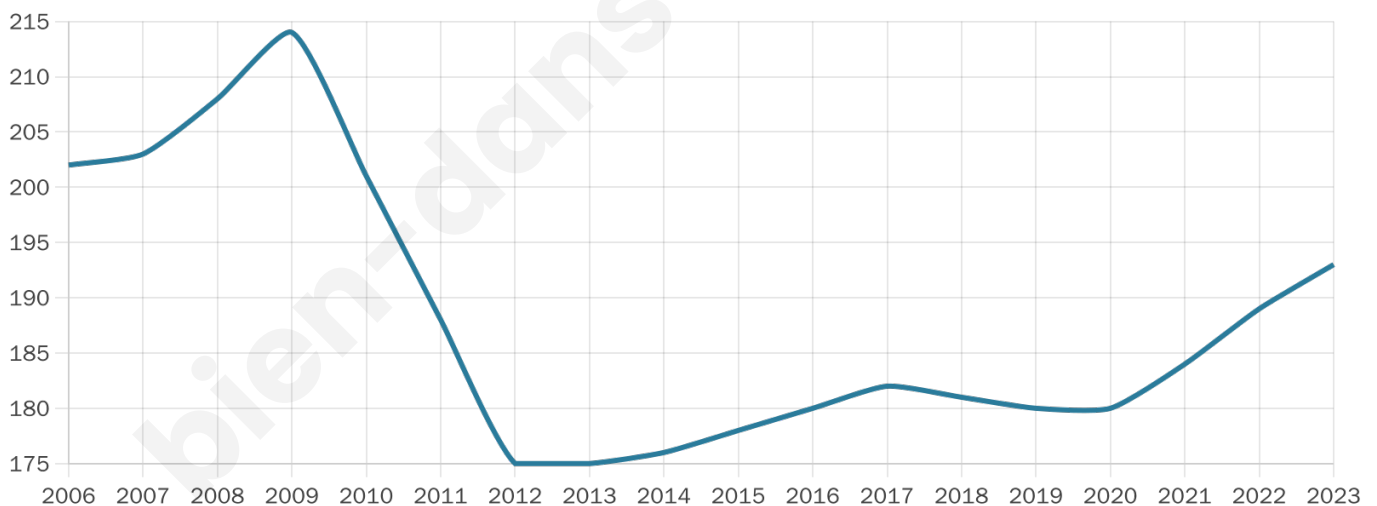

Version web

Ville de Asnières-sur-Blour

Présenté par

BIEN dans ma **VILLE** 

Sommaire

Situation géographique	3
Statistiques sur la population	4
Evolution du nombre d'habitants	4
Tranche d'âge	5
0-14 ans	5
15-29 ans	5
30-44 ans	5
45-59 ans	5
60-74 ans	5
75-89 ans	5
90 ans et +	5
Activité professionnelle	5
Agriculteurs	5
Artisans, Commerçants	5
Cadres et sup.	5
Professions intermédiaires	5
Employé	5
Ouvrier	5
Retraité	5
Autres	5
Niveau de diplôme	6
Sans diplôme ou CEP	6
Brevet, BEPC, DNB	6
CAP-BEP ou équivalent	6
BAC ou équivalent	6
BAC+2	6
BAC+3 ou +4	6
BAC+5 ou plus	6
Composition des ménages	6
Couple sans enfant	6
Couple avec enfant(s)	6
Famille monoparentale	6
Colocation / Autre	6
Personnes seules	6
Profils électoraux	7
Premier tour	7
Sécurité	8
Evolution du nombre d'infractions	8
Pour comparer	9
Services à la population	10
Commerce	10
Éducation	10
Villes autour de Asnières-sur-Blour	11

193

Age moyen

51 ans

Pop active

37.8%

Taux chômage

4.9%

Pop densité

6 h/km²

Revenu moyen

18 130 €/an

Evolution du nombre d'habitants

Sources : Institut national de la statistique et des études économiques (insee) selon Les dernières parutions officielles de 2024 portant sur les années 2020, 2021 et 2022.