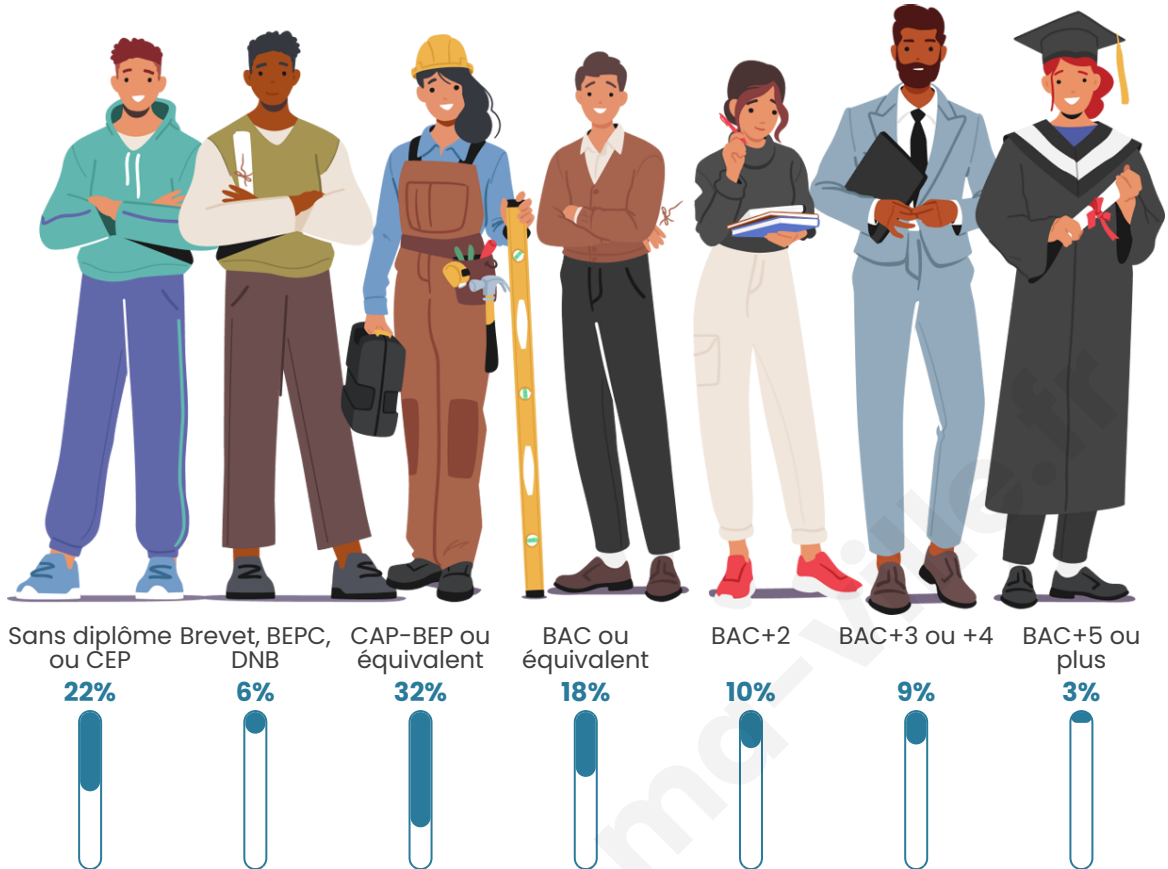

977

Age moyen

45 ans

Pop active

46.8%

Taux chômage

9.3%

Pop densité

Tranche d'âge

Activité professionnelle

Niveau de diplôme

Composition des ménages

Profils électoraux

Premier tour

	Marine LE PEN	35.02 %
	Emmanuel MACRON	27.26 %
	Jean-Luc MÉLENCHON	12.68 %
	Éric ZEMMOUR	5.86 %
	Valérie PÉCRESE	4.60 %
	Jean LASSALLE	3.65 %
	Fabien ROUSSEL	2.54 %
	Yannick JADOT	2.54 %
	Nicolas DUPONT-AIGNAN	2.22 %
	Nathalie ARTHAUD	1.58 %
	Anne HIDALGO	1.27 %
	Philippe POUTOU	0.79 %