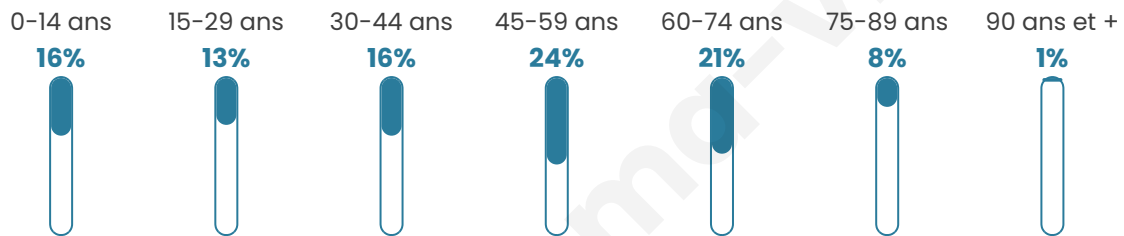

977

Age moyen

45 ans

Pop active

46.8%

Taux chômage

9.3%

Pop densité

54 h/km²

Revenu moyen

21 880 €/an

Evolution du nombre d'habitants

Sources : Institut national de la statistique et des études économiques (insee) selon Les dernières parutions officielles de 2024 portant sur les années 2020, 2021 et 2022.

Tranche d'âge

Activité professionnelle

Niveau de diplôme

Composition des ménages

Profils électoraux

Premier tour

	Marine LE PEN	35.02 %
	Emmanuel MACRON	27.26 %
	Jean-Luc MÉLENCHON	12.68 %
	Éric ZEMMOUR	5.86 %
	Valérie PÉCRESE	4.60 %
	Jean LASSALLE	3.65 %
	Fabien ROUSSEL	2.54 %
	Yannick JADOT	2.54 %
	Nicolas DUPONT-AIGNAN	2.22 %
	Nathalie ARTHAUD	1.58 %
	Anne HIDALGO	1.27 %
	Philippe POUTOU	0.79 %

860 inscrits

Participation : 75.7%

Votes blancs : 1.84%

Votes nuls : 1.23%

Second tour

	Emmanuel MACRON	46,42 %
	Marine LE PEN	53,58 %

860 inscrits

Participation : 77.09%