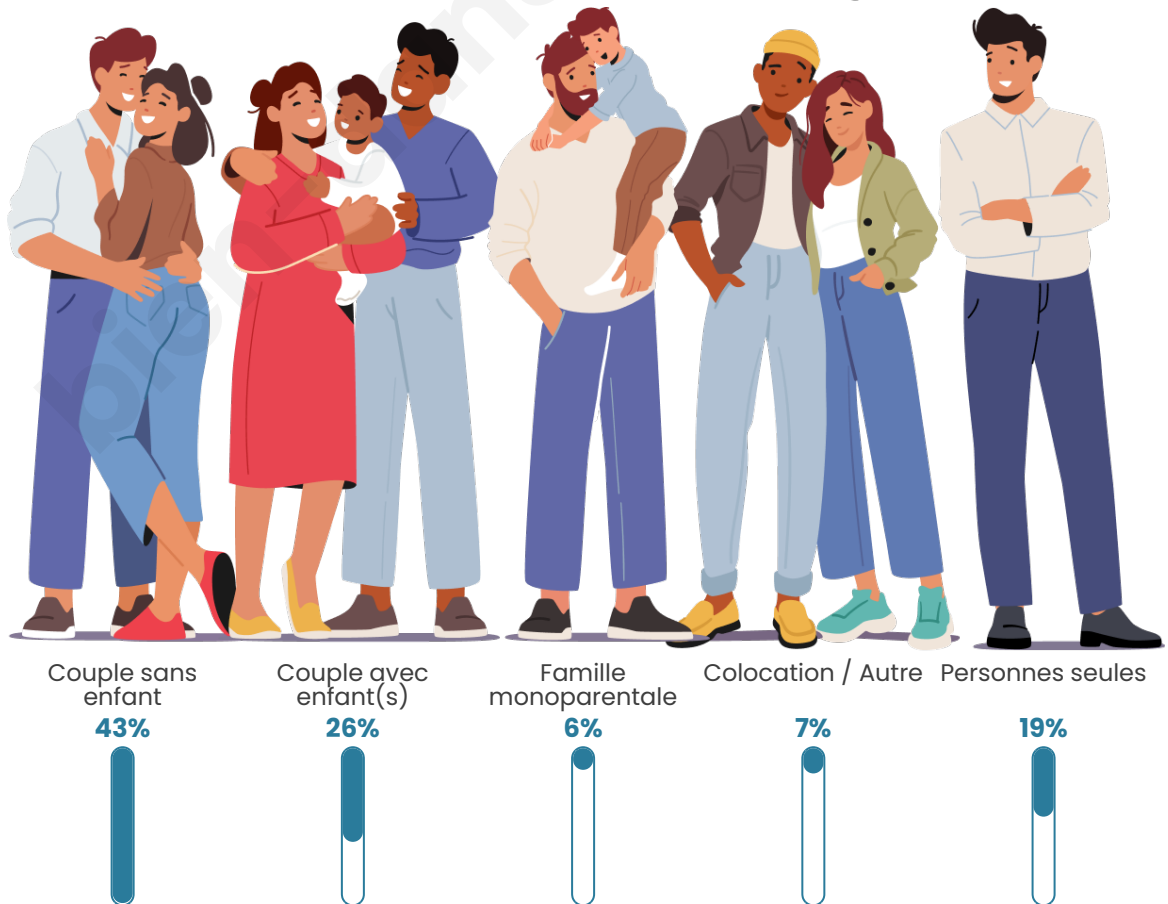

Tranche d'âge

Activité professionnelle

Niveau de diplôme

Composition des ménages

Profils électoraux

Premier tour

	Marine LE PEN	35.02 %
	Emmanuel MACRON	27.26 %
	Jean-Luc MÉLENCHON	12.68 %
	Éric ZEMMOUR	5.86 %
	Valérie PÉCRESE	4.60 %
	Jean LASSALLE	3.65 %
	Fabien ROUSSEL	2.54 %
	Yannick JADOT	2.54 %
	Nicolas DUPONT-AIGNAN	2.22 %
	Nathalie ARTHAUD	1.58 %
	Anne HIDALGO	1.27 %
	Philippe POUTOU	0.79 %