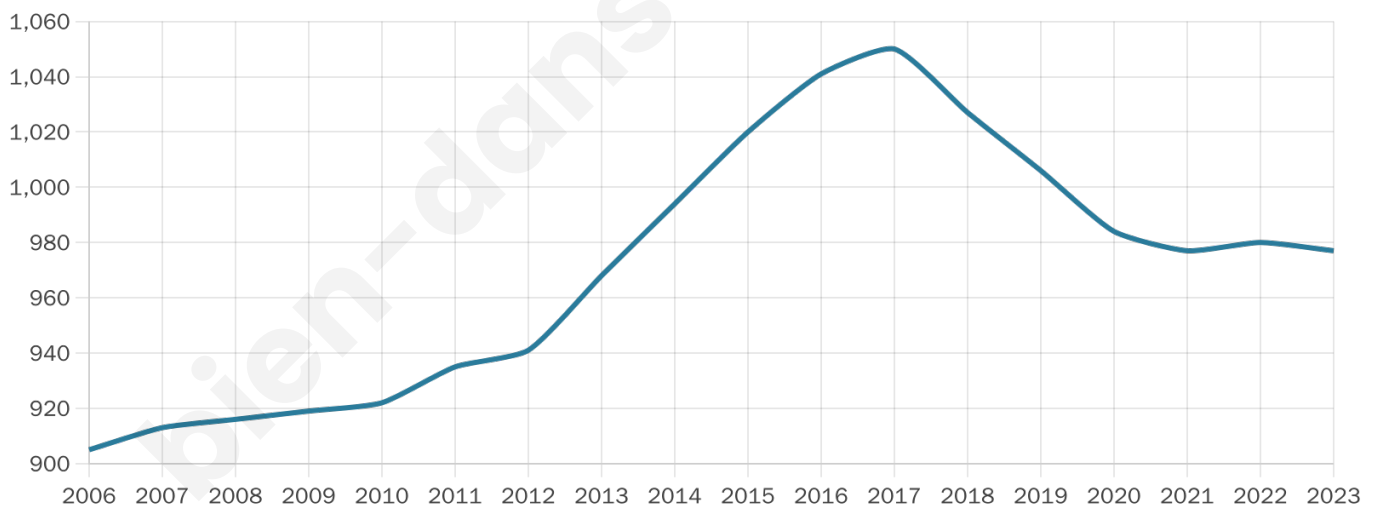

977

Age moyen

45 ans

Pop active

46.8%

Taux chômage

9.3%

Pop densité

54 h/km²

Revenu moyen

21 880 €/an

Evolution du nombre d'habitants

Sources : Institut national de la statistique et des études économiques (insee) selon Les dernières parutions officielles de 2024 portant sur les années 2020, 2021 et 2022.