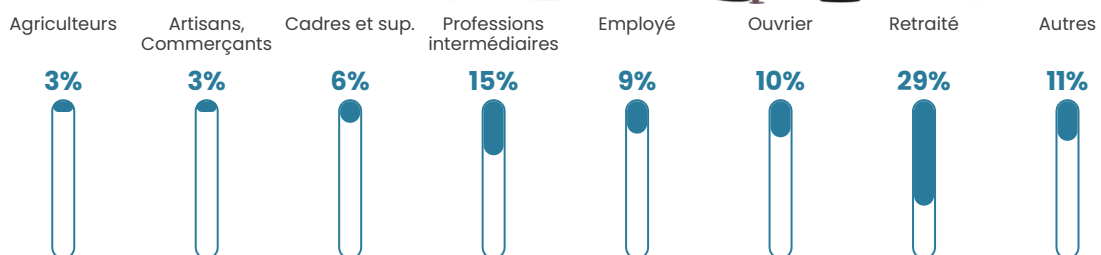

54 h/km²

Revenu moyen

21 880 €/an

Evolution du nombre d'habitants

Sources : Institut national de la statistique et des études économiques (insee) selon Les dernières parutions officielles de 2024 portant sur les années 2020, 2021 et 2022.

Tranche d'âge

Activité professionnelle

Niveau de diplôme

Composition des ménages

Profils électoraux

Premier tour

	Marine LE PEN	35.02 %
	Emmanuel MACRON	27.26 %
	Jean-Luc MÉLENCHON	12.68 %
	Éric ZEMMOUR	5.86 %
	Valérie PÉCRESE	4.60 %
	Jean LASSALLE	3.65 %
	Fabien ROUSSEL	2.54 %
	Yannick JADOT	2.54 %
	Nicolas DUPONT-AIGNAN	2.22 %
	Nathalie ARTHAUD	1.58 %
	Anne HIDALGO	1.27 %
	Philippe POUTOU	0.79 %