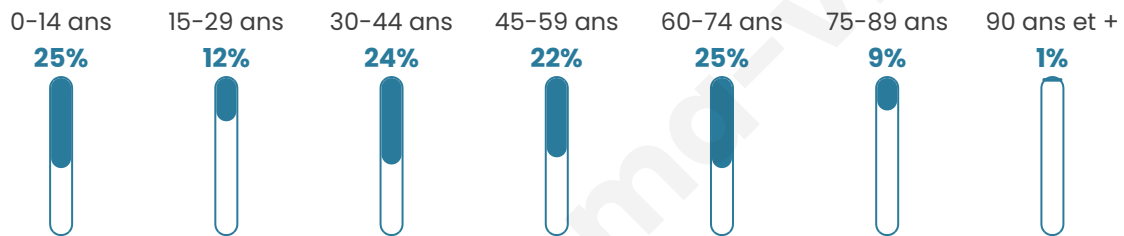

Statistiques sur la population

Nombre d'habitants

160

Age moyen

42 ans

Pop active

49.4%

Taux chômage

6%

Pop densité

6 h/km²

Revenu moyen

22 120 €/an

Evolution du nombre d'habitants

Sources : Institut national de la statistique et des études économiques (insee) selon Les dernières parutions officielles de 2024 portant sur les années 2020, 2021 et 2022.

Tranche d'âge

Activité professionnelle

Niveau de diplôme

Composition des ménages

Profils électoraux

Premier tour

	Marine LE PEN	40.91 %
	Emmanuel MACRON	23.64 %
	Jean-Luc MÉLENCHON	12.73 %
	Éric ZEMMOUR	10.00 %
	Nicolas DUPONT-AIGNAN	3.64 %
	Jean LASSALLE	2.73 %
	Anne HIDALGO	2.73 %
	Valérie PÉCRESE	1.82 %
	Yannick JADOT	0.91 %
	Philippe POUTOU	0.91 %
	Nathalie ARTHAUD	0.00 %
	Fabien ROUSSEL	0.00 %

136 inscrits

Participation : 82.35%

Votes blancs : 0.89%

Votes nuls : 0.89%

Second tour

	Emmanuel MACRON	35,29 %
	Marine LE PEN	64,71 %

136 inscrits

Participation : 84.56%