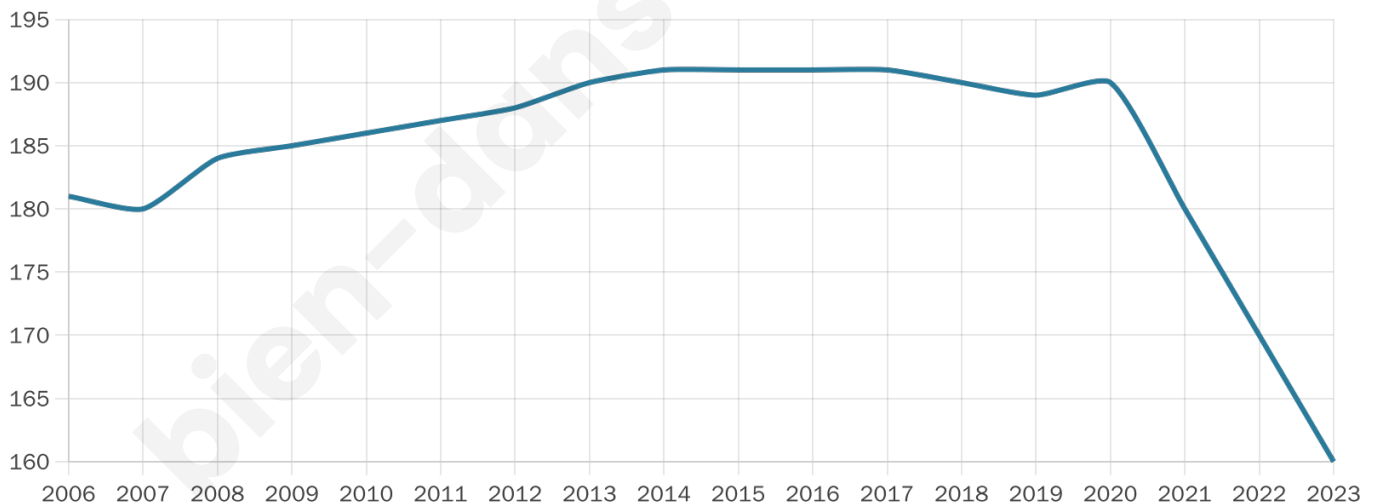

Statistiques sur la population

Nombre d'habitants

160

Age moyen

42 ans

Pop active

49.4%

Taux chômage

6%

Pop densité

6 h/km²

Revenu moyen

22 120 €/an

Evolution du nombre d'habitants

Sources : Institut national de la statistique et des études économiques (insee) selon Les dernières parutions officielles de 2024 portant sur les années 2020, 2021 et 2022.

Tranche d'âge

Activité professionnelle

Niveau de diplôme

Composition des ménages

Profils électoraux

Premier tour

	Marine LE PEN	40.91 %
	Emmanuel MACRON	23.64 %
	Jean-Luc MÉLENCHON	12.73 %
	Éric ZEMMOUR	10.00 %
	Nicolas DUPONT-AIGNAN	3.64 %
	Jean LASSALLE	2.73 %
	Anne HIDALGO	2.73 %
	Valérie PÉCRESE	1.82 %
	Yannick JADOT	0.91 %
	Philippe POUTOU	0.91 %
	Nathalie ARTHAUD	0.00 %
	Fabien ROUSSEL	0.00 %