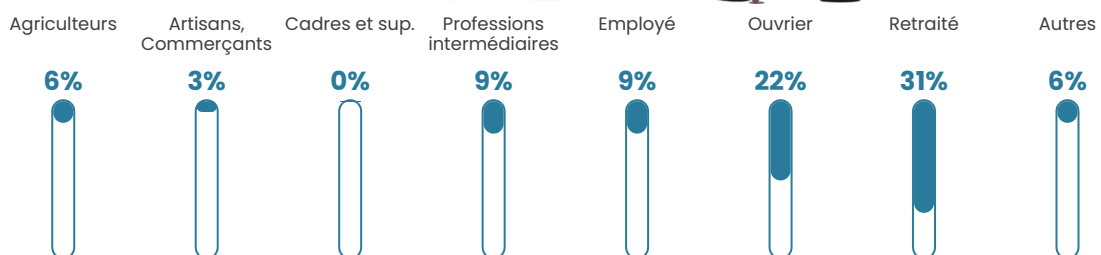

6%

Pop densité

6 h/km²

Revenu moyen

22 120 €/an

Evolution du nombre d'habitants

Sources : Institut national de la statistique et des études économiques (insee) selon Les dernières parutions officielles de 2024 portant sur les années 2020, 2021 et 2022.

Tranche d'âge

Activité professionnelle

Niveau de diplôme

Composition des ménages

Profils électoraux

Premier tour

	Marine LE PEN	40.91 %
	Emmanuel MACRON	23.64 %
	Jean-Luc MÉLENCHON	12.73 %
	Éric ZEMMOUR	10.00 %
	Nicolas DUPONT-AIGNAN	3.64 %
	Jean LASSALLE	2.73 %
	Anne HIDALGO	2.73 %
	Valérie PÉCRESE	1.82 %
	Yannick JADOT	0.91 %
	Philippe POUTOU	0.91 %
	Nathalie ARTHAUD	0.00 %
	Fabien ROUSSEL	0.00 %