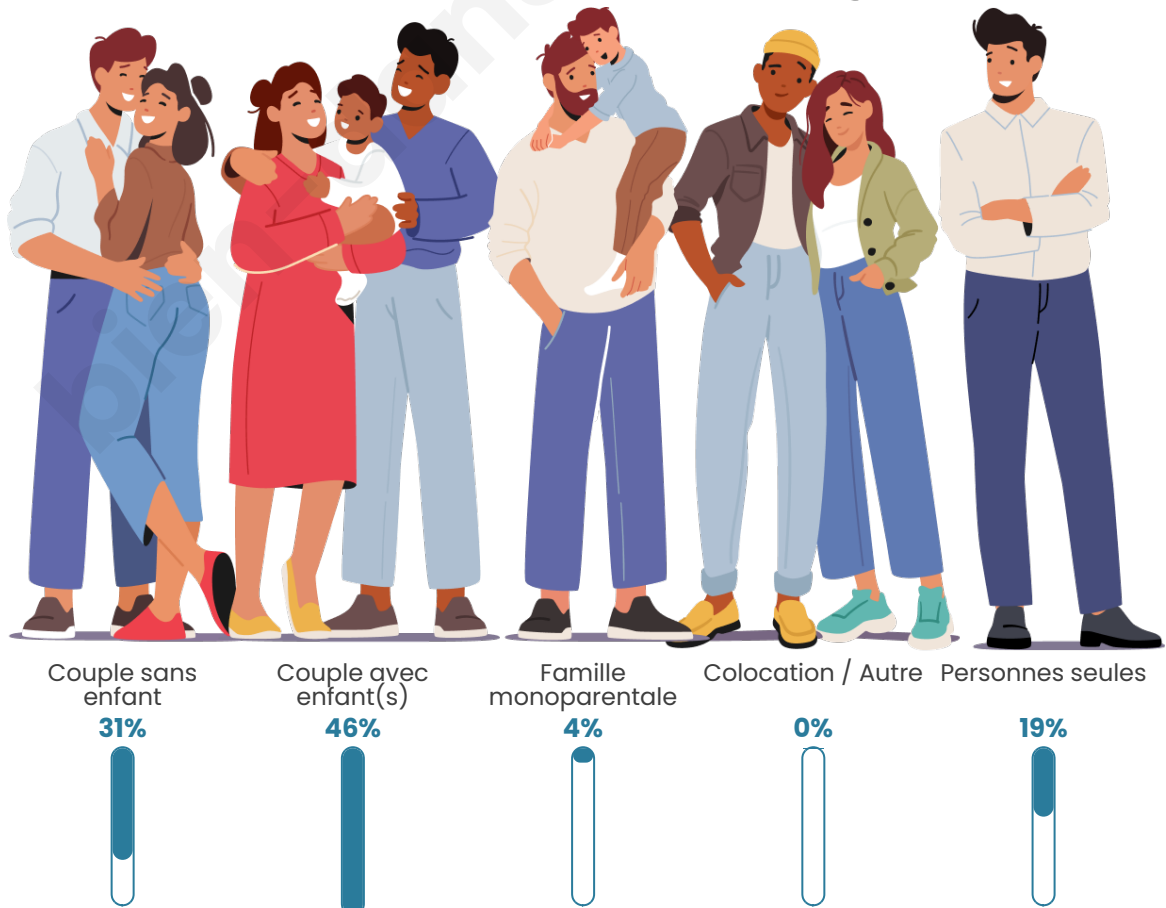

Statistiques sur la population

Nombre d'habitants

160

Age moyen

42 ans

Pop active

49.4%

Taux chômage

Tranche d'âge

Activité professionnelle

Niveau de diplôme

Composition des ménages

Profils électoraux

Premier tour

	Marine LE PEN	40.91 %
	Emmanuel MACRON	23.64 %
	Jean-Luc MÉLENCHON	12.73 %
	Éric ZEMMOUR	10.00 %
	Nicolas DUPONT-AIGNAN	3.64 %
	Jean LASSALLE	2.73 %
	Anne HIDALGO	2.73 %
	Valérie PÉCRESE	1.82 %
	Yannick JADOT	0.91 %
	Philippe POUTOU	0.91 %
	Nathalie ARTHAUD	0.00 %
	Fabien ROUSSEL	0.00 %