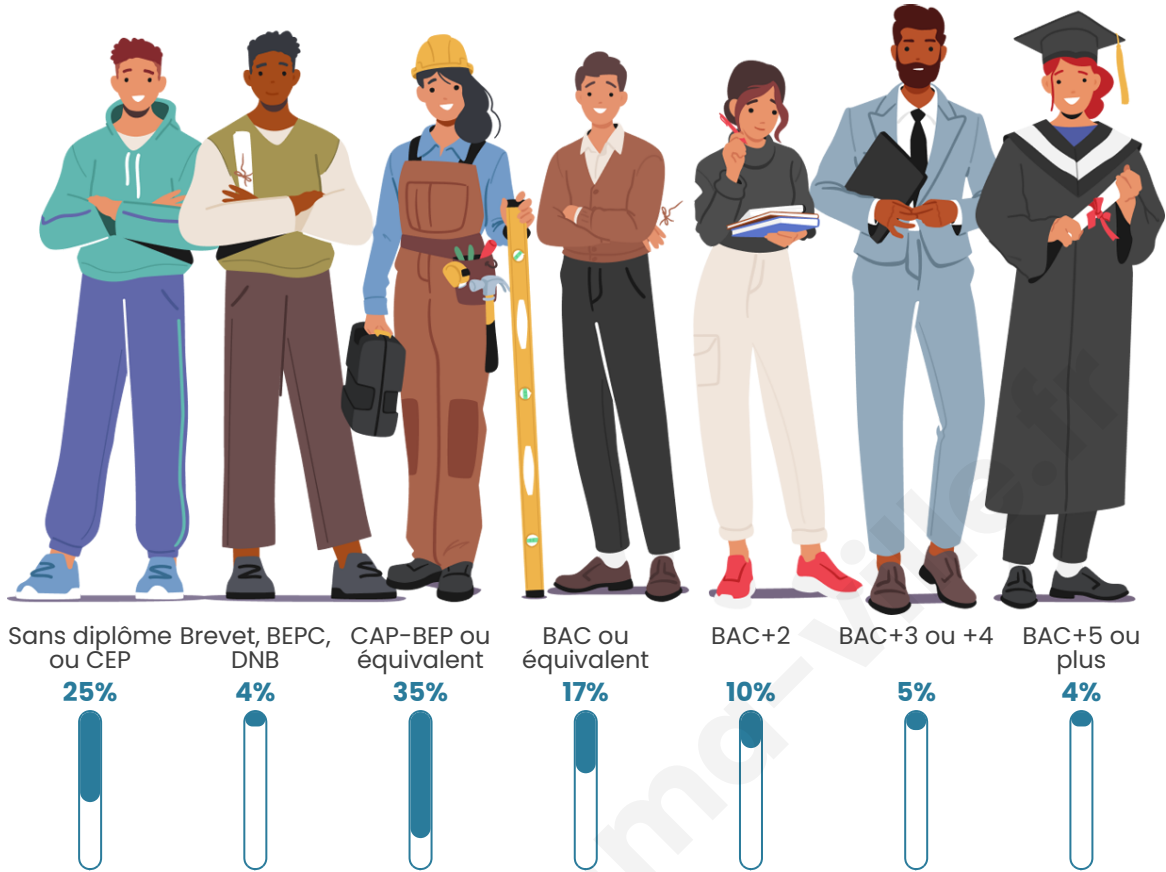

Statistiques sur la population

Nombre d'habitants

160

Age moyen

42 ans

Pop active

49.4%

Taux chômage

6%

Pop densité

6 h/km²

Revenu moyen

22 120 €/an

Evolution du nombre d'habitants

Sources : Institut national de la statistique et des études économiques (insee) selon Les dernières parutions officielles de 2024 portant sur les années 2020, 2021 et 2022.

Tranche d'âge

Activité professionnelle

Niveau de diplôme

Composition des ménages

Profils électoraux

Premier tour

	Marine LE PEN	40.91 %
	Emmanuel MACRON	23.64 %
	Jean-Luc MÉLENCHON	12.73 %
	Éric ZEMMOUR	10.00 %
	Nicolas DUPONT-AIGNAN	3.64 %
	Jean LASSALLE	2.73 %
	Anne HIDALGO	2.73 %
	Valérie PÉCRESE	1.82 %
	Yannick JADOT	0.91 %
	Philippe POUTOU	0.91 %
	Nathalie ARTHAUD	0.00 %
	Fabien ROUSSEL	0.00 %