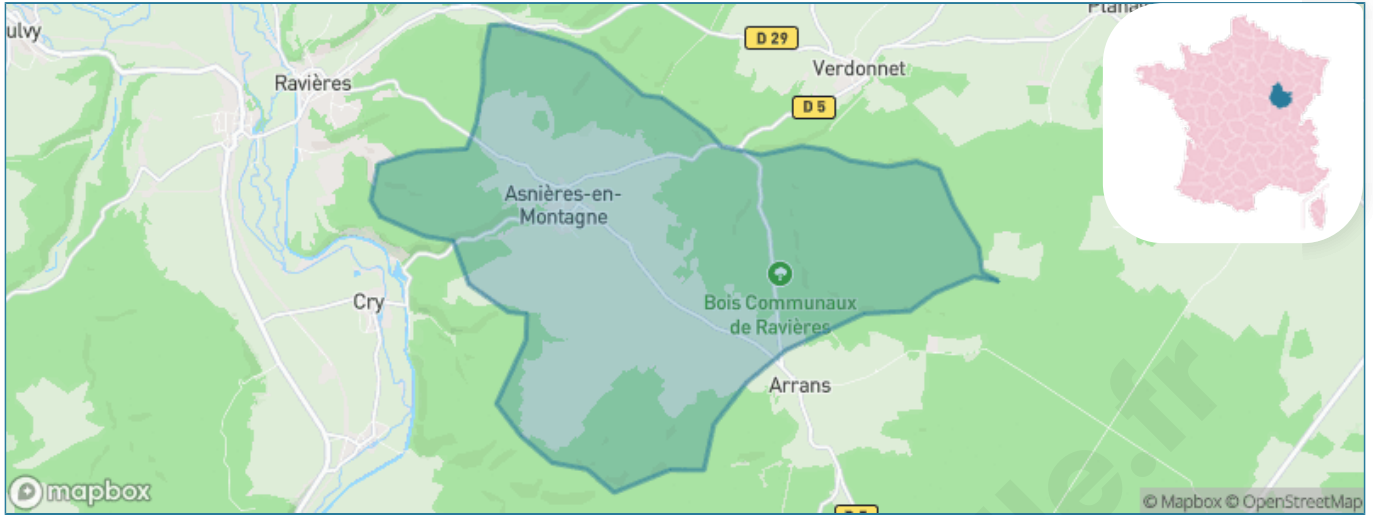

Version web

Ville de Asnières-en-Montagne

Présenté par

BIEN dans ma **VILLE** 

Sommaire

Situation géographique	3
Statistiques sur la population	4
Evolution du nombre d'habitants	4
Tranche d'âge	5
0-14 ans	5
15-29 ans	5
30-44 ans	5
45-59 ans	5
60-74 ans	5
75-89 ans	5
90 ans et +	5
Activité professionnelle	5
Agriculteurs	5
Artisans, Commerçants	5
Cadres et sup.	5
Professions intermédiaires	5
Employé	5
Ouvrier	5
Retraité	5
Autres	5
Niveau de diplôme	6
Sans diplôme ou CEP	6
Brevet, BEPC, DNB	6
CAP-BEP ou équivalent	6
BAC ou équivalent	6
BAC+2	6
BAC+3 ou +4	6
BAC+5 ou plus	6
Composition des ménages	6
Couple sans enfant	6
Couple avec enfant(s)	6
Famille monoparentale	6
Colocation / Autre	6
Personnes seules	6
Profils électoraux	7
Premier tour	7
Sécurité	8
Evolution du nombre d'infractions	8
Pour comparer	9
Services à la population	10
Commerce	10
Éducation	10
Villes autour de Asnières-en-Montagne	11

Situation géographique

i Informations clés

- **Région** : Bourgogne-Franche-Comté
- **Département** : Côte-d'or
- **Code postal** : 21500
- **Superficie** : 28 km²

RÉGION
BOURGOGNE
FRANCHE
COMTE

Côte
d'Or
LE DÉPARTEMENT