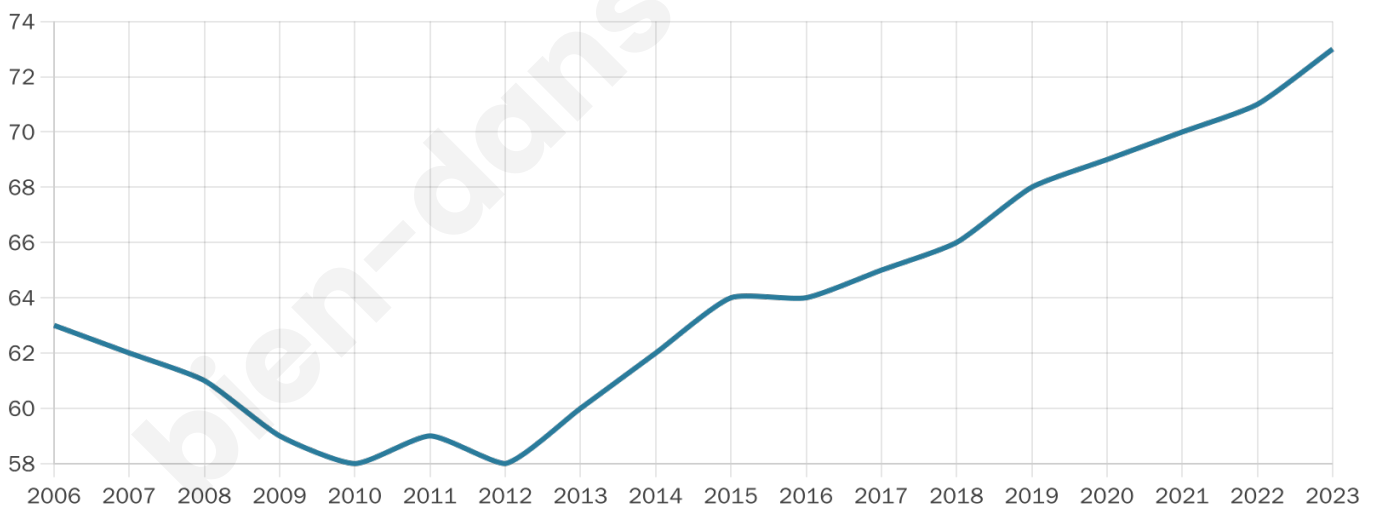

# Statistiques sur la population

Nombre d'habitants

**73**

Age moyen

**44 ans**

Pop active

**42.5%**

Taux chômage

**4.5%**

Pop densité

**18 h/km<sup>2</sup>**

Revenu moyen

**NC**

## Evolution du nombre d'habitants

Sources : Institut national de la statistique et des études économiques (insee) selon Les dernières parutions officielles de 2024 portant sur les années 2020, 2021 et 2022.