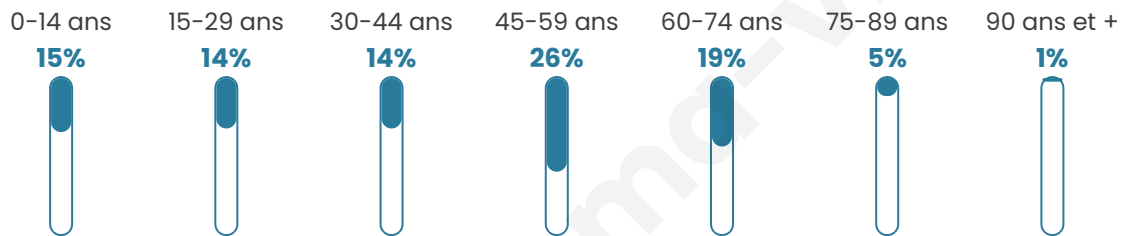

# Statistiques sur la population

Nombre d'habitants

**73**

Age moyen

**44 ans**

Pop active

**42.5%**

Taux chômage

**4.5%**

Pop densité

**18 h/km<sup>2</sup>**

Revenu moyen

**NC**

## Evolution du nombre d'habitants

Sources : Institut national de la statistique et des études économiques (insee) selon Les dernières parutions officielles de 2024 portant sur les années 2020, 2021 et 2022.

## Tranche d'âge