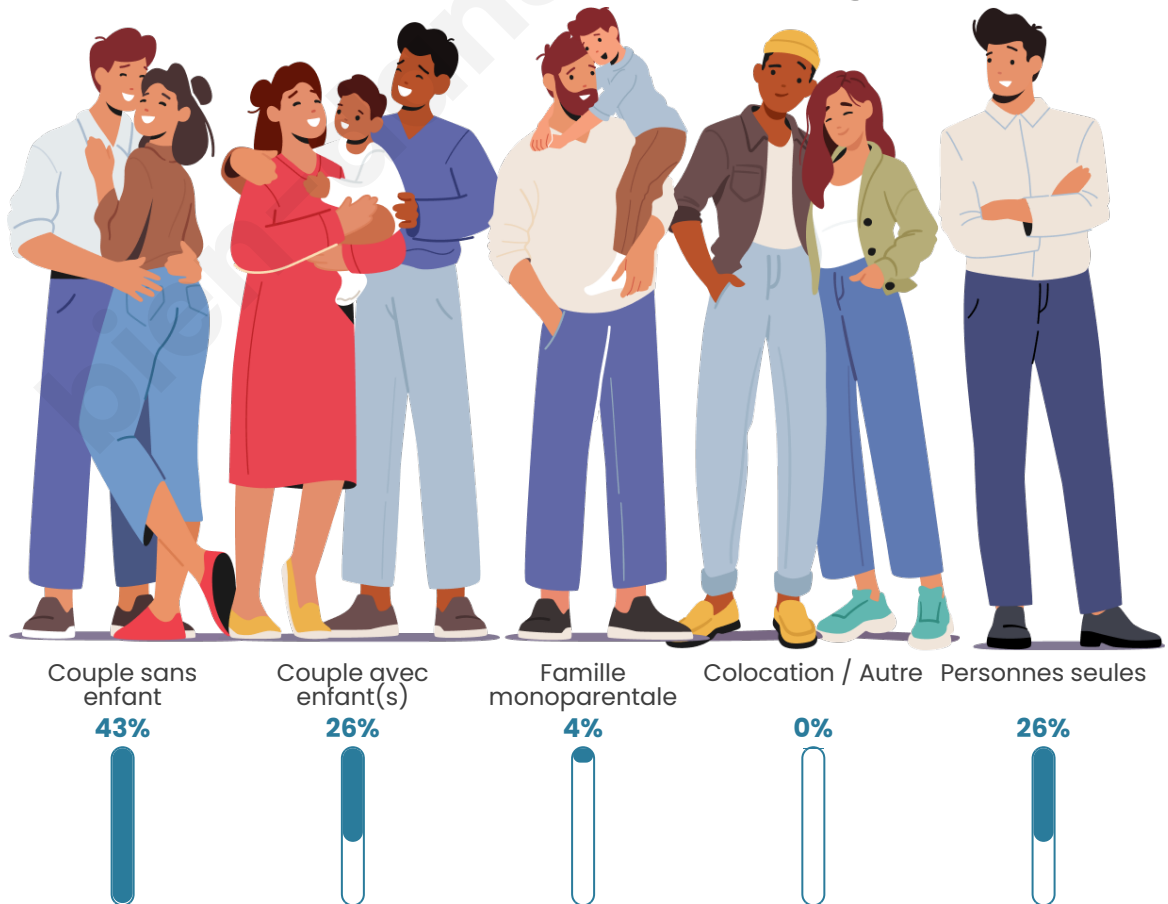

Nombre d'habitants

174

Age moyen

46 ans

Pop active

37.9%

Taux chômage

9.9%

Tranche d'âge

Activité professionnelle

Niveau de diplôme

Composition des ménages

Profils électoraux

Premier tour

	Marine LE PEN	21.79 %
	Emmanuel MACRON	18.59 %
	Jean-Luc MÉLENCHON	18.59 %
	Éric ZEMMOUR	12.82 %
	Valérie PÉCRESSÉ	8.97 %
	Jean LASSALLE	7.05 %
	Fabien ROUSSEL	5.13 %
	Nicolas DUPONT-AIGNAN	3.21 %
	Anne HIDALGO	1.92 %
	Yannick JADOT	1.92 %
	Nathalie ARTHAUD	0.00 %
	Philippe POUTOU	0.00 %