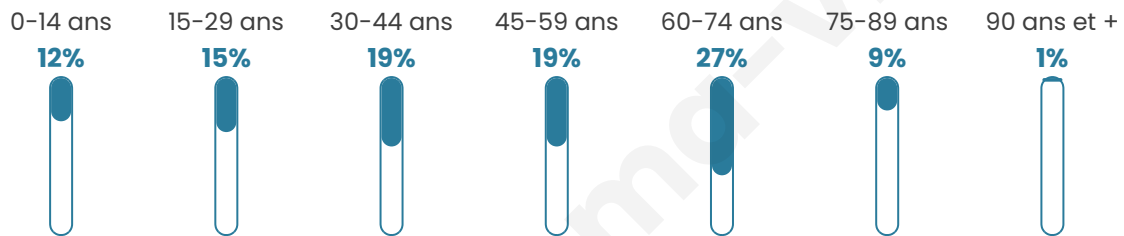

Nombre d'habitants

174

Age moyen

46 ans

Pop active

37.9%

Taux chômage

9.9%

Pop densité

10 h/km²

Revenu moyen

16 880 €/an

Evolution du nombre d'habitants

Sources : Institut national de la statistique et des études économiques (insee) selon Les dernières parutions officielles de 2024 portant sur les années 2020, 2021 et 2022.

Tranche d'âge

Activité professionnelle

Niveau de diplôme

Composition des ménages

Profils électoraux

Premier tour

	Marine LE PEN	21.79 %
	Emmanuel MACRON	18.59 %
	Jean-Luc MÉLENCHON	18.59 %
	Éric ZEMMOUR	12.82 %
	Valérie PÉCRESSÉ	8.97 %
	Jean LASSALLE	7.05 %
	Fabien ROUSSEL	5.13 %
	Nicolas DUPONT-AIGNAN	3.21 %
	Anne HIDALGO	1.92 %
	Yannick JADOT	1.92 %
	Nathalie ARTHAUD	0.00 %
	Philippe POUTOU	0.00 %

213 inscrits

Participation : 74.18%

Votes blancs : 0.00%

Votes nuls : 1.27%

Second tour

	Emmanuel MACRON	43,9 %
	Marine LE PEN	56,1 %

213 inscrits

Participation : 67.14%