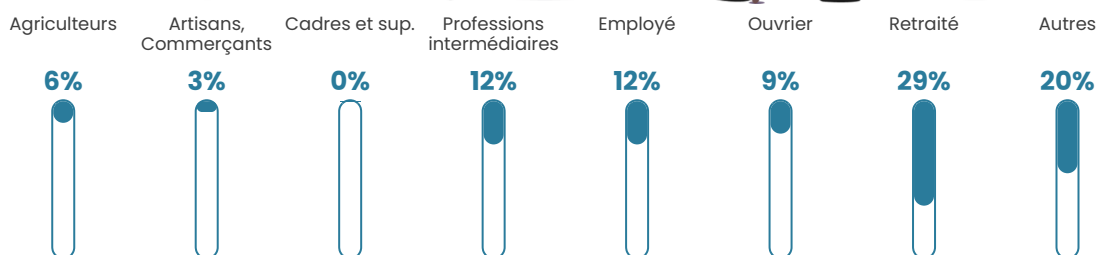

Pop densité

10 h/km²

Revenu moyen

16 880 €/an

Evolution du nombre d'habitants

Sources : Institut national de la statistique et des études économiques (insee) selon Les dernières parutions officielles de 2024 portant sur les années 2020, 2021 et 2022.

Tranche d'âge

Activité professionnelle

Niveau de diplôme

Composition des ménages

Profils électoraux

Premier tour

	Marine LE PEN	21.79 %
	Emmanuel MACRON	18.59 %
	Jean-Luc MÉLENCHON	18.59 %
	Éric ZEMMOUR	12.82 %
	Valérie PÉCRESSÉ	8.97 %
	Jean LASSALLE	7.05 %
	Fabien ROUSSEL	5.13 %
	Nicolas DUPONT-AIGNAN	3.21 %
	Anne HIDALGO	1.92 %
	Yannick JADOT	1.92 %
	Nathalie ARTHAUD	0.00 %
	Philippe POUTOU	0.00 %