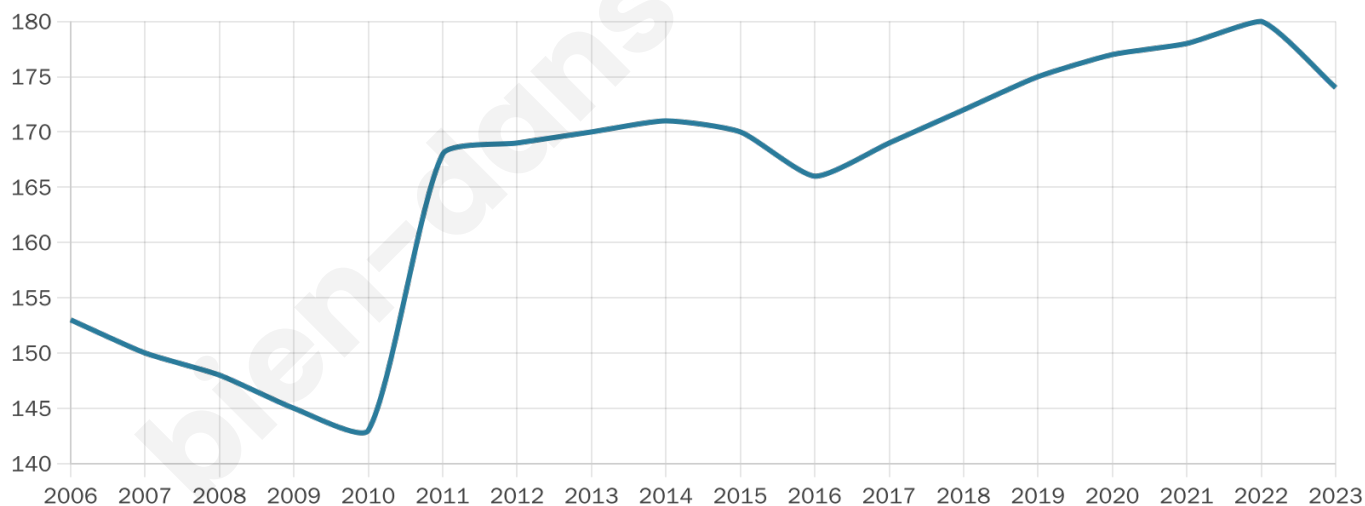

Nombre d'habitants

174

Age moyen

46 ans

Pop active

37.9%

Taux chômage

9.9%

Pop densité

10 h/km²

Revenu moyen

16 880 €/an

Evolution du nombre d'habitants

Sources : Institut national de la statistique et des études économiques (insee) selon Les dernières parutions officielles de 2024 portant sur les années 2020, 2021 et 2022.

Tranche d'âge

Activité professionnelle

Niveau de diplôme

Composition des ménages

Profils électoraux

Premier tour

	Marine LE PEN	21.79 %
	Emmanuel MACRON	18.59 %
	Jean-Luc MÉLENCHON	18.59 %
	Éric ZEMMOUR	12.82 %
	Valérie PÉCRESSÉ	8.97 %
	Jean LASSALLE	7.05 %
	Fabien ROUSSEL	5.13 %
	Nicolas DUPONT-AIGNAN	3.21 %
	Anne HIDALGO	1.92 %
	Yannick JADOT	1.92 %
	Nathalie ARTHAUD	0.00 %
	Philippe POUTOU	0.00 %