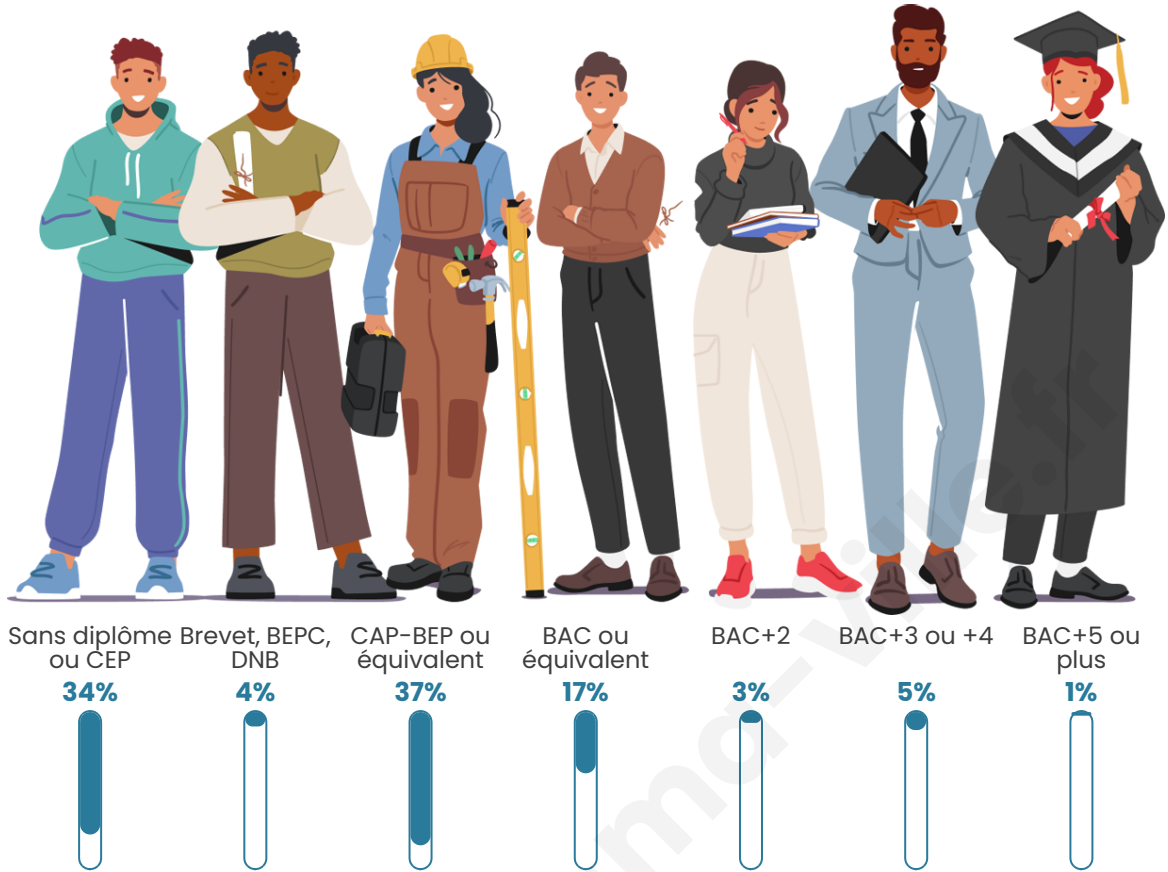

Nombre d'habitants

174

Age moyen

46 ans

Pop active

37.9%

Taux chômage

9.9%

Pop densité

10 h/km²

Revenu moyen

16 880 €/an

Evolution du nombre d'habitants

Sources : Institut national de la statistique et des études économiques (insee) selon Les dernières parutions officielles de 2024 portant sur les années 2020, 2021 et 2022.

Tranche d'âge

Activité professionnelle

Niveau de diplôme

Composition des ménages

Profils électoraux

Premier tour

	Marine LE PEN	21.79 %
	Emmanuel MACRON	18.59 %
	Jean-Luc MÉLENCHON	18.59 %
	Éric ZEMMOUR	12.82 %
	Valérie PÉCRESSÉ	8.97 %
	Jean LASSALLE	7.05 %
	Fabien ROUSSEL	5.13 %
	Nicolas DUPONT-AIGNAN	3.21 %
	Anne HIDALGO	1.92 %
	Yannick JADOT	1.92 %
	Nathalie ARTHAUD	0.00 %
	Philippe POUTOU	0.00 %