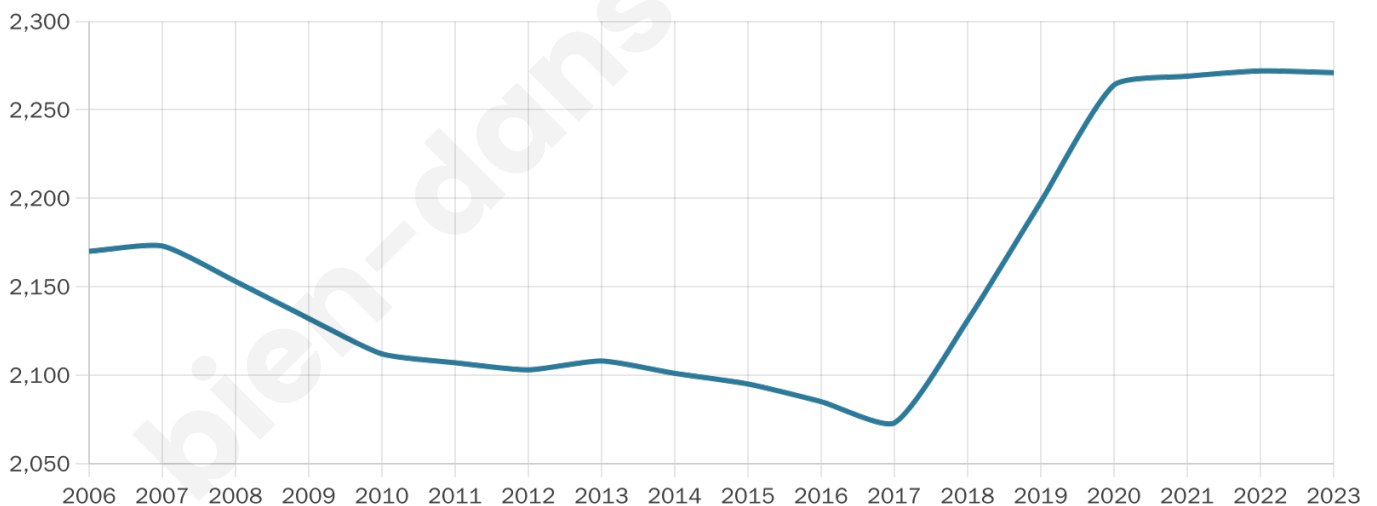

Situation géographique

i Informations clés

- **Région** : Bretagne
- **Département** : Morbihan
- **Code postal** : 56640
- **Superficie** : 8 km²

Statistiques sur la population

Nombre d'habitants

2 271

Age moyen

60 ans

Pop active

27.7%

Taux chômage

11.7%

Pop densité

284 h/km²

Revenu moyen

28 390 €/an

Evolution du nombre d'habitants

Sources : Institut national de la statistique et des études économiques (insee) selon Les dernières parutions officielles de 2024 portant sur les années 2020, 2021 et 2022.