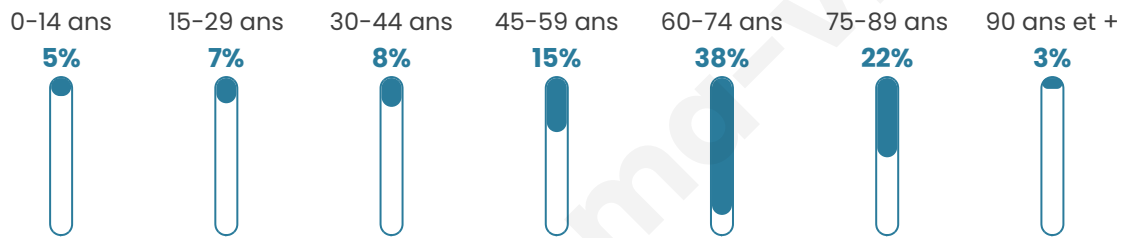

Situation géographique

i Informations clés

- **Région** : Bretagne
- **Département** : Morbihan
- **Code postal** : 56640
- **Superficie** : 8 km²

Statistiques sur la population

Nombre d'habitants

2 271

Age moyen

60 ans

Pop active

27.7%

Taux chômage

11.7%

Pop densité

284 h/km²

Revenu moyen

Tranche d'âge

Activité professionnelle

bien-dans-ma-ville.fr

Niveau de diplôme

Composition des ménages

Profils électoraux

Premier tour

	Emmanuel MACRON	43.41 %
	Marine LE PEN	13.60 %
	Jean-Luc MÉLENCHON	10.63 %
	Valérie PÉCRESSÉ	10.63 %
	Éric ZEMMOUR	8.87 %
	Yannick JADOT	4.89 %
	Jean LASSALLE	2.18 %
	Fabien ROUSSEL	2.02 %
	Nicolas DUPONT-AIGNAN	1.49 %
	Anne HIDALGO	1.33 %
	Philippe POUTOU	0.58 %
	Nathalie ARTHAUD	0.37 %