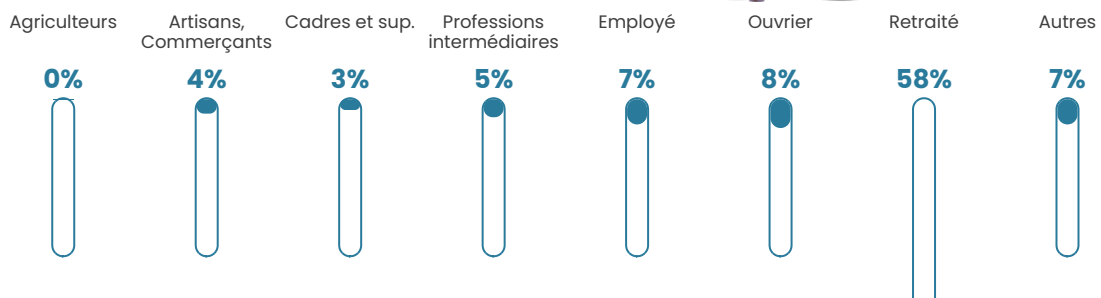

60 ans

Pop active

27.7%

Taux chômage

11.7%

Pop densité

284 h/km²

Revenu moyen

28 390 €/an

Evolution du nombre d'habitants

Sources : Institut national de la statistique et des études économiques (insee) selon Les dernières parutions officielles de 2024 portant sur les années 2020, 2021 et 2022.

Tranche d'âge

Activité professionnelle

bien-dans-ma-ville.fr

Niveau de diplôme

Composition des ménages

Profils électoraux

Premier tour

	Emmanuel MACRON	43.41 %
	Marine LE PEN	13.60 %
	Jean-Luc MÉLENCHON	10.63 %
	Valérie PÉCRESSÉ	10.63 %
	Éric ZEMMOUR	8.87 %
	Yannick JADOT	4.89 %
	Jean LASSALLE	2.18 %
	Fabien ROUSSEL	2.02 %
	Nicolas DUPONT-AIGNAN	1.49 %
	Anne HIDALGO	1.33 %
	Philippe POUTOU	0.58 %
	Nathalie ARTHAUD	0.37 %