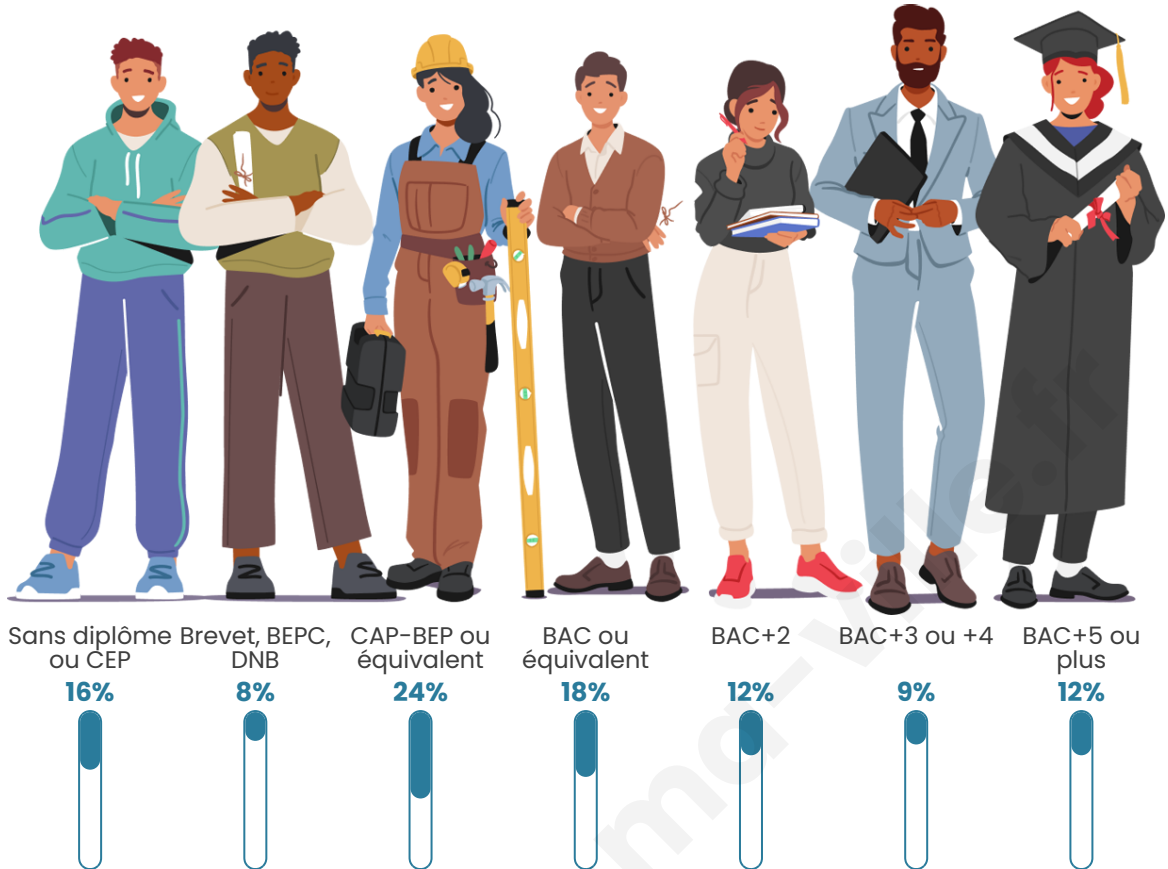

Tranche d'âge

Activité professionnelle

bien-dans-ma-ville.fr

Niveau de diplôme

Composition des ménages

Profils électoraux

Premier tour

	Emmanuel MACRON	43.41 %
	Marine LE PEN	13.60 %
	Jean-Luc MÉLENCHON	10.63 %
	Valérie PÉCRESSÉ	10.63 %
	Éric ZEMMOUR	8.87 %
	Yannick JADOT	4.89 %
	Jean LASSALLE	2.18 %
	Fabien ROUSSEL	2.02 %
	Nicolas DUPONT-AIGNAN	1.49 %
	Anne HIDALGO	1.33 %
	Philippe POUTOU	0.58 %
	Nathalie ARTHAUD	0.37 %