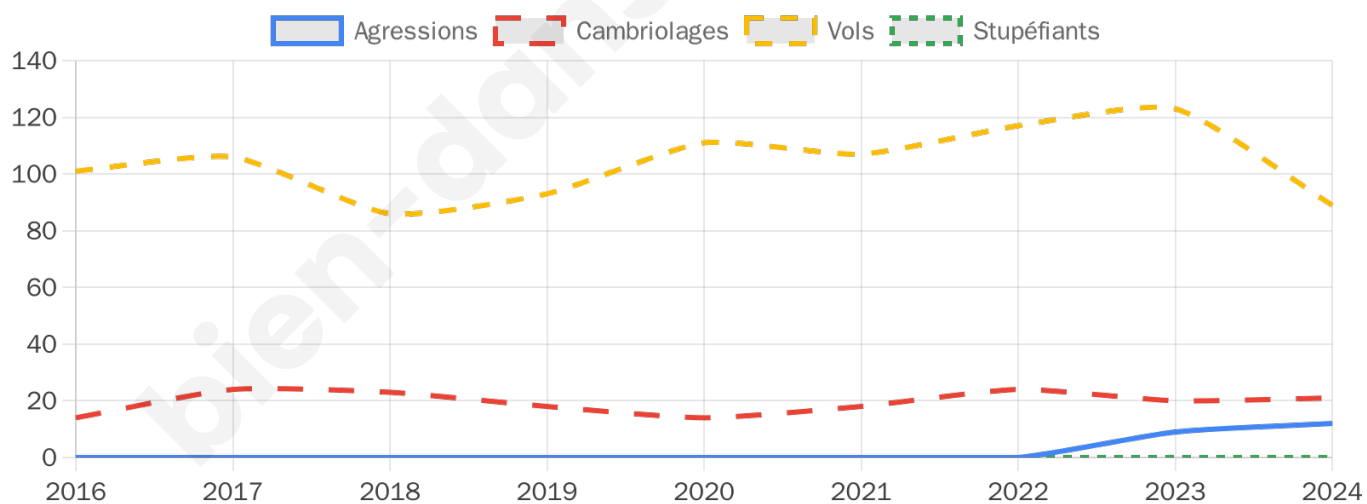

2 311 inscrits

Participation : 82.86%

Votes blancs : 1.25%

Votes nuls : 0.47%

Second tour

	Emmanuel MACRON	73,15 %
	Marine LE PEN	26,85 %

2 311 inscrits

Participation : 83.38%

Votes blancs : 5.86%

Votes nuls : 2.13%

Sécurité

Agressions physiques / sexuelles

12

Cambriolages

21

Vols / dégradations

89

Stupéfiants

0

Evolution du nombre d'infractions

Pour comparer

(en proportion du nombre d'habitants)

Sources : Bases statistiques communale, départementale et régionale de la délinquance enregistrée par la police et la gendarmerie nationales selon les dernières parutions officielles de 2025 portant sur l'année 2024 ([data.gouv](https://data.gouv.fr)).