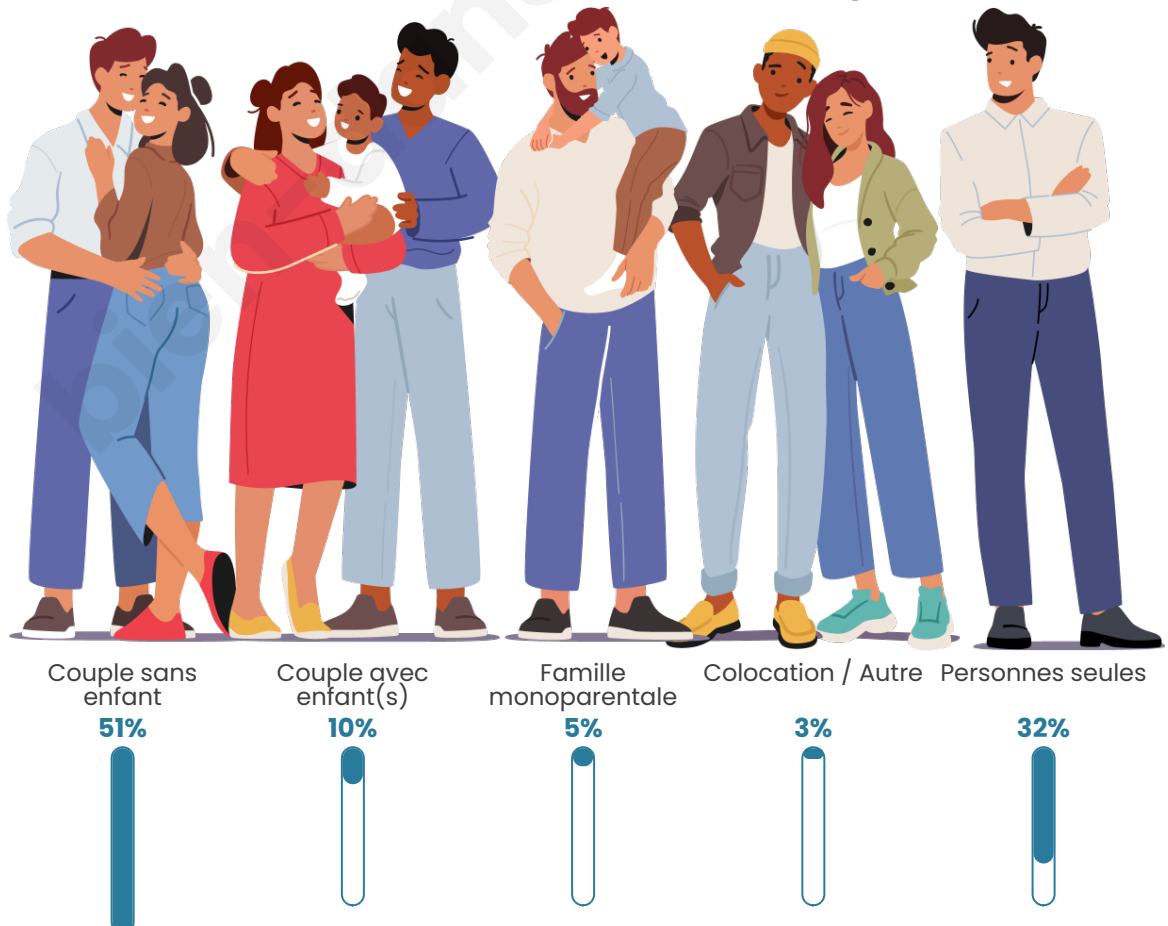

Tranche d'âge

Activité professionnelle

bien-dans-ma-ville.fr

Niveau de diplôme

Composition des ménages

Profils électoraux

Premier tour

	Emmanuel MACRON	43.41 %
	Marine LE PEN	13.60 %
	Jean-Luc MÉLENCHON	10.63 %
	Valérie PÉCRESSÉ	10.63 %
	Éric ZEMMOUR	8.87 %
	Yannick JADOT	4.89 %
	Jean LASSALLE	2.18 %
	Fabien ROUSSEL	2.02 %
	Nicolas DUPONT-AIGNAN	1.49 %
	Anne HIDALGO	1.33 %
	Philippe POUTOU	0.58 %
	Nathalie ARTHAUD	0.37 %