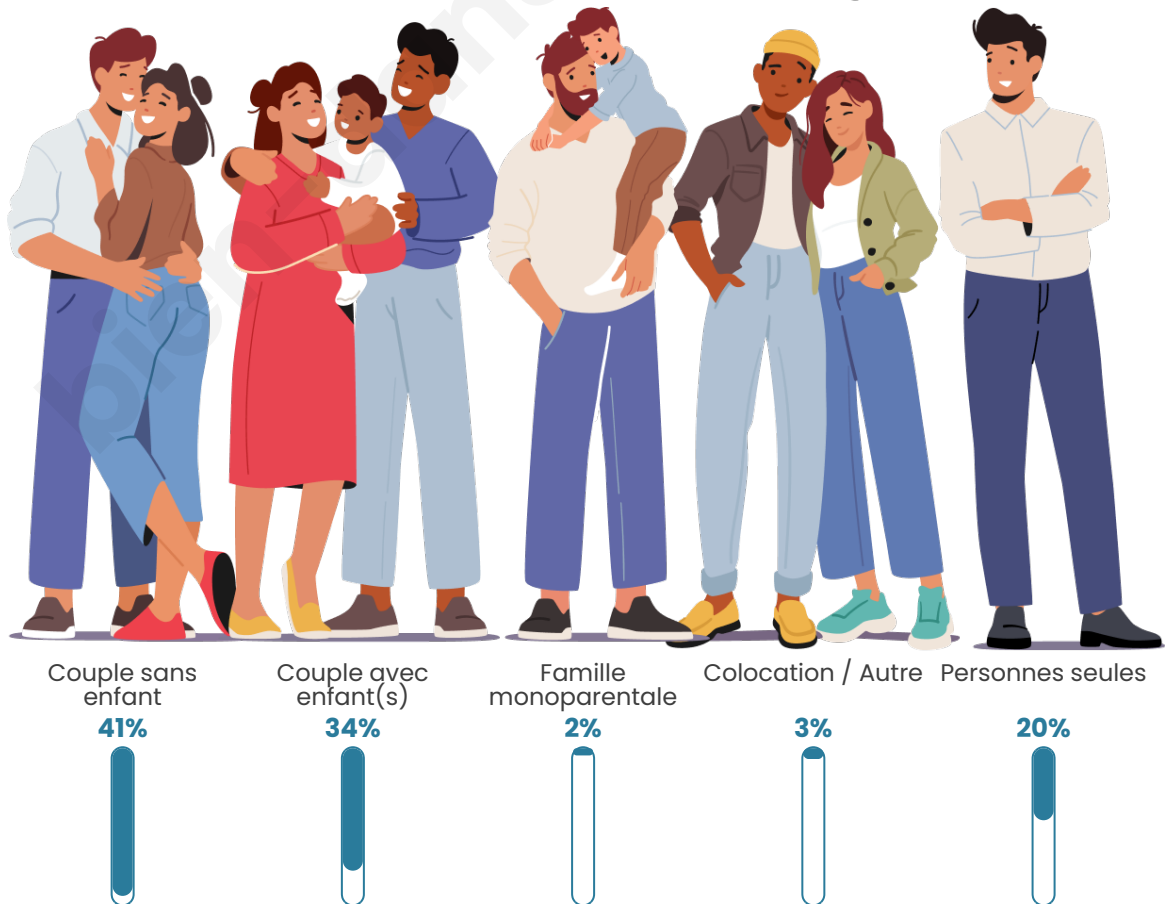

Tranche d'âge

Activité professionnelle

Niveau de diplôme

Composition des ménages

Profils électoraux

Premier tour

	Marine LE PEN	25.33 %
	Emmanuel MACRON	24.12 %
	Jean-Luc MÉLENCHON	22.90 %
	Yannick JADOT	6.33 %
	Éric ZEMMOUR	5.24 %
	Jean LASSALLE	4.14 %
	Valérie PÉCRESE	3.41 %
	Anne HIDALGO	2.56 %
	Nicolas DUPONT-AIGNAN	1.95 %
	Fabien ROUSSEL	1.83 %
	Philippe POUTOU	1.58 %
	Nathalie ARTHAUD	0.61 %