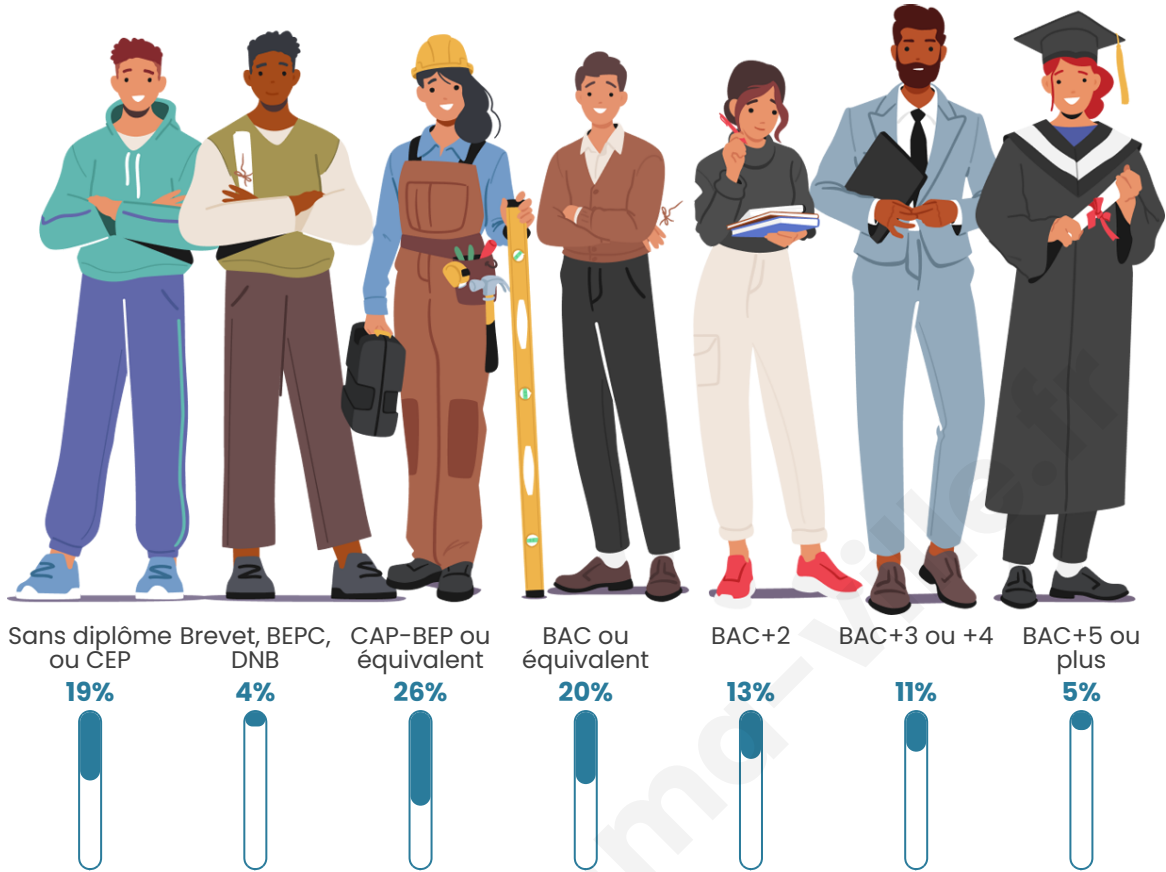

Tranche d'âge

Activité professionnelle

Niveau de diplôme

Composition des ménages

Profils électoraux

Premier tour

	Marine LE PEN	25.33 %
	Emmanuel MACRON	24.12 %
	Jean-Luc MÉLENCHON	22.90 %
	Yannick JADOT	6.33 %
	Éric ZEMMOUR	5.24 %
	Jean LASSALLE	4.14 %
	Valérie PÉCRESE	3.41 %
	Anne HIDALGO	2.56 %
	Nicolas DUPONT-AIGNAN	1.95 %
	Fabien ROUSSEL	1.83 %
	Philippe POUTOU	1.58 %
	Nathalie ARTHAUD	0.61 %