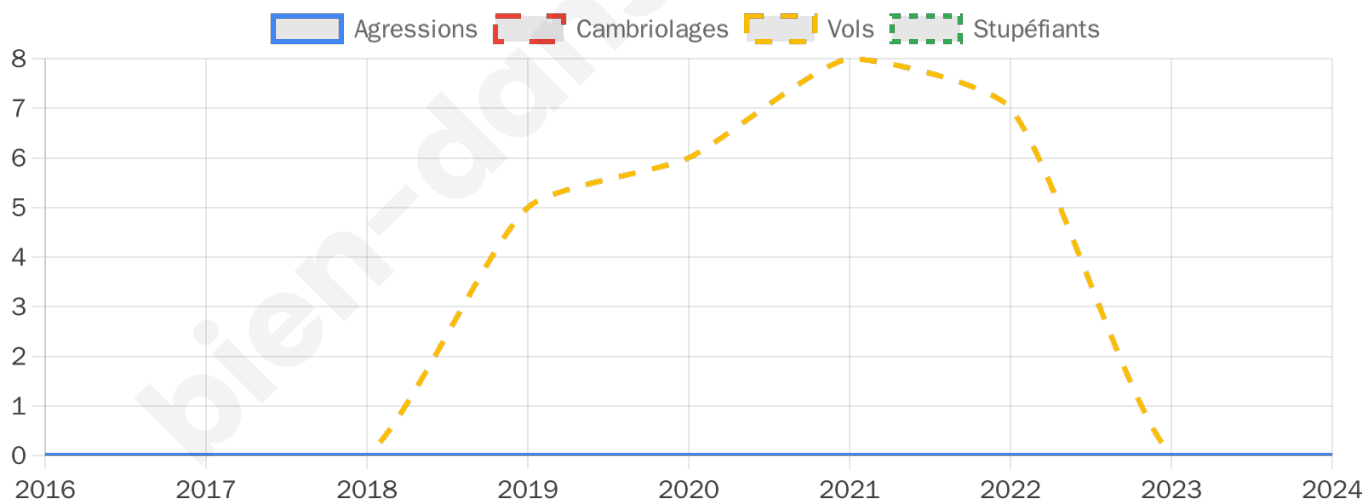

Sécurité

Agressions physiques / sexuelles

0

Cambriolages

0

Vols / dégradations

0

Stupéfiants

0

Evolution du nombre d'infractions