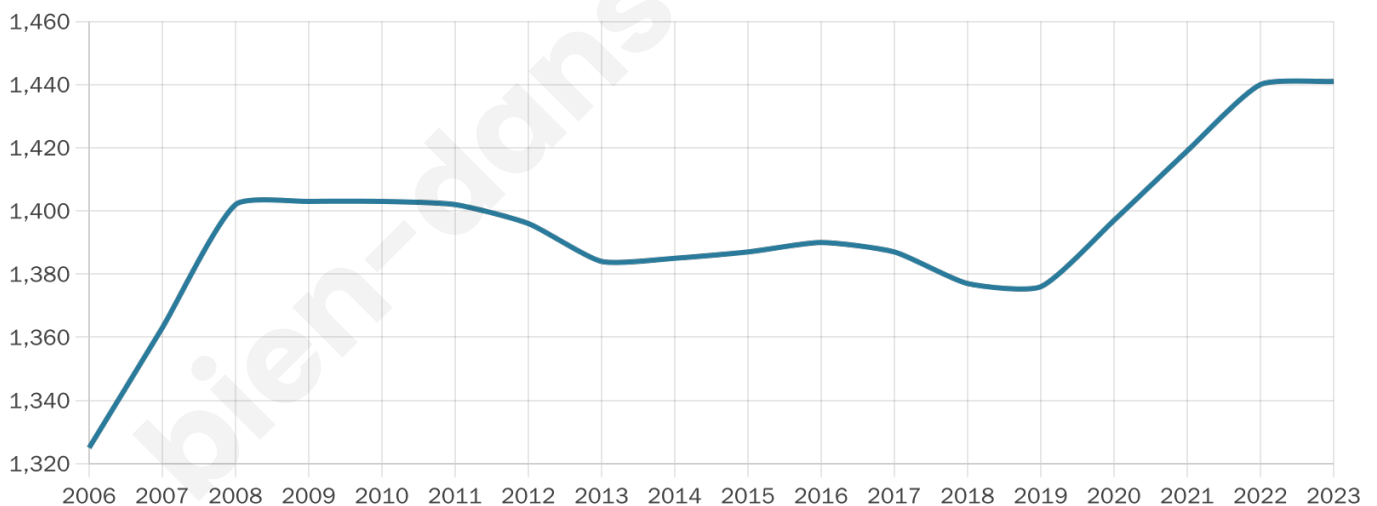

Situation géographique

i Informations clés

- **Région** : Bretagne
- **Département** : Finistère
- **Code postal** : 29300
- **Superficie** : 34 km²

Statistiques sur la population

Nombre d'habitants

1 441

Age moyen

47 ans

Pop active

42.4%

Taux chômage

7.3%

Pop densité

42 h/km²

Revenu moyen

21 650 €/an

Evolution du nombre d'habitants

Sources : Institut national de la statistique et des études économiques (insee) selon Les dernières parutions officielles de 2024 portant sur les années 2020, 2021 et 2022.