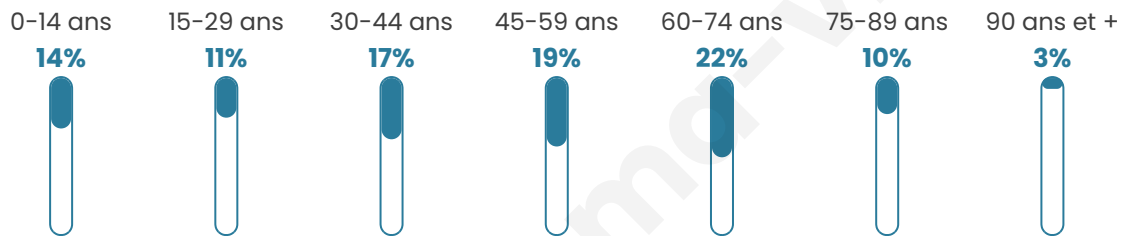

Situation géographique

i Informations clés

- **Région** : Bretagne
- **Département** : Finistère
- **Code postal** : 29300
- **Superficie** : 34 km²

Statistiques sur la population

Nombre d'habitants

1 441

Age moyen

47 ans

Pop active

42.4%

Taux chômage

7.3%

Pop densité

42 h/km²

Revenu moyen

21 650 €/an

Evolution du nombre d'habitants

Sources : Institut national de la statistique et des études économiques (insee) selon Les dernières parutions officielles de 2024 portant sur les années 2020, 2021 et 2022.

Tranche d'âge

Activité professionnelle

Niveau de diplôme

Composition des ménages

Profils électoraux

Premier tour

	Marine LE PEN	25.33 %
	Emmanuel MACRON	24.12 %
	Jean-Luc MÉLENCHON	22.90 %
	Yannick JADOT	6.33 %
	Éric ZEMMOUR	5.24 %
	Jean LASSALLE	4.14 %
	Valérie PÉCRESE	3.41 %
	Anne HIDALGO	2.56 %
	Nicolas DUPONT-AIGNAN	1.95 %
	Fabien ROUSSEL	1.83 %
	Philippe POUTOU	1.58 %
	Nathalie ARTHAUD	0.61 %