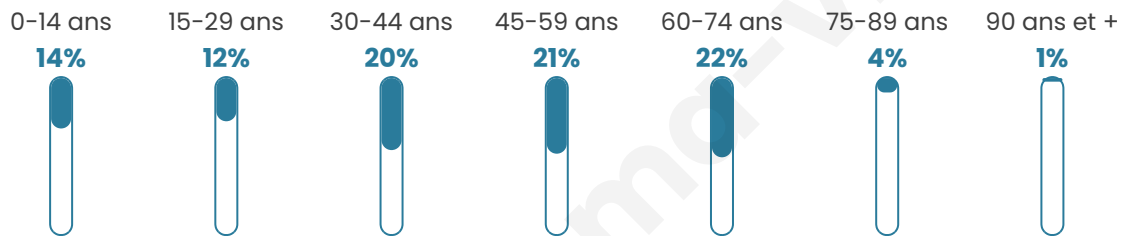

# Statistiques sur la population

Nombre d'habitants

**238**

Age moyen

**43 ans**

Pop active

**49.2%**

Taux chômage

**4.6%**

Pop densité

**30 h/km<sup>2</sup>**

Revenu moyen

**23 590 €/an**

## Evolution du nombre d'habitants

Sources : Institut national de la statistique et des études économiques (insee) selon Les dernières parutions officielles de 2024 portant sur les années 2020, 2021 et 2022.

## Tranche d'âge