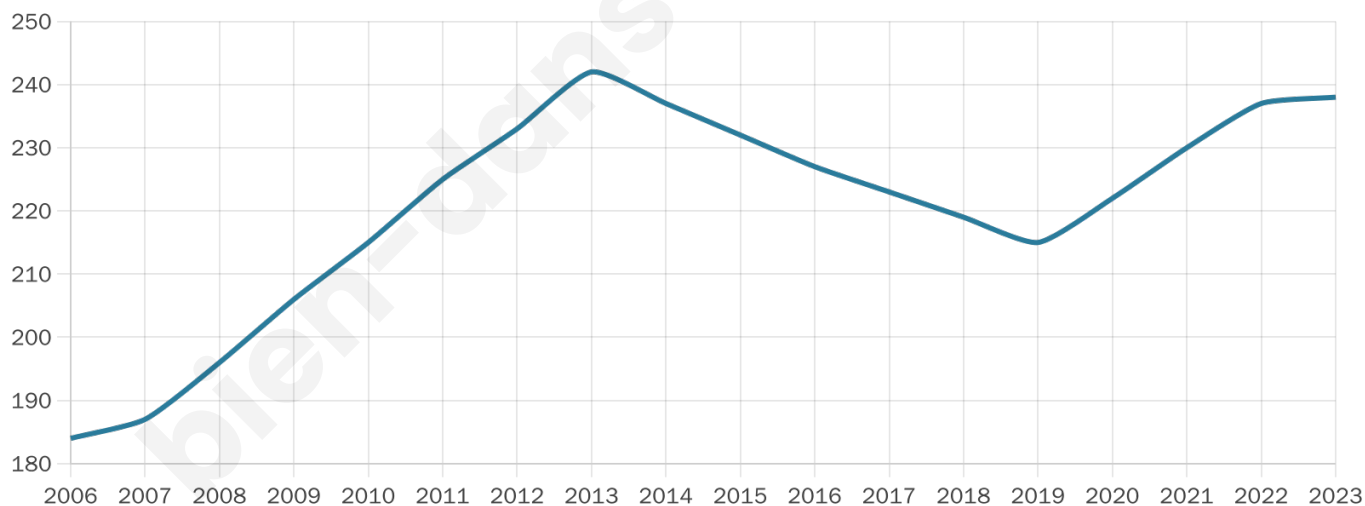

# Statistiques sur la population

Nombre d'habitants

**238**

Age moyen

**43 ans**

Pop active

**49.2%**

Taux chômage

**4.6%**

Pop densité

**30 h/km<sup>2</sup>**

Revenu moyen

**23 590 €/an**

## Evolution du nombre d'habitants

Sources : Institut national de la statistique et des études économiques (insee) selon Les dernières parutions officielles de 2024 portant sur les années 2020, 2021 et 2022.