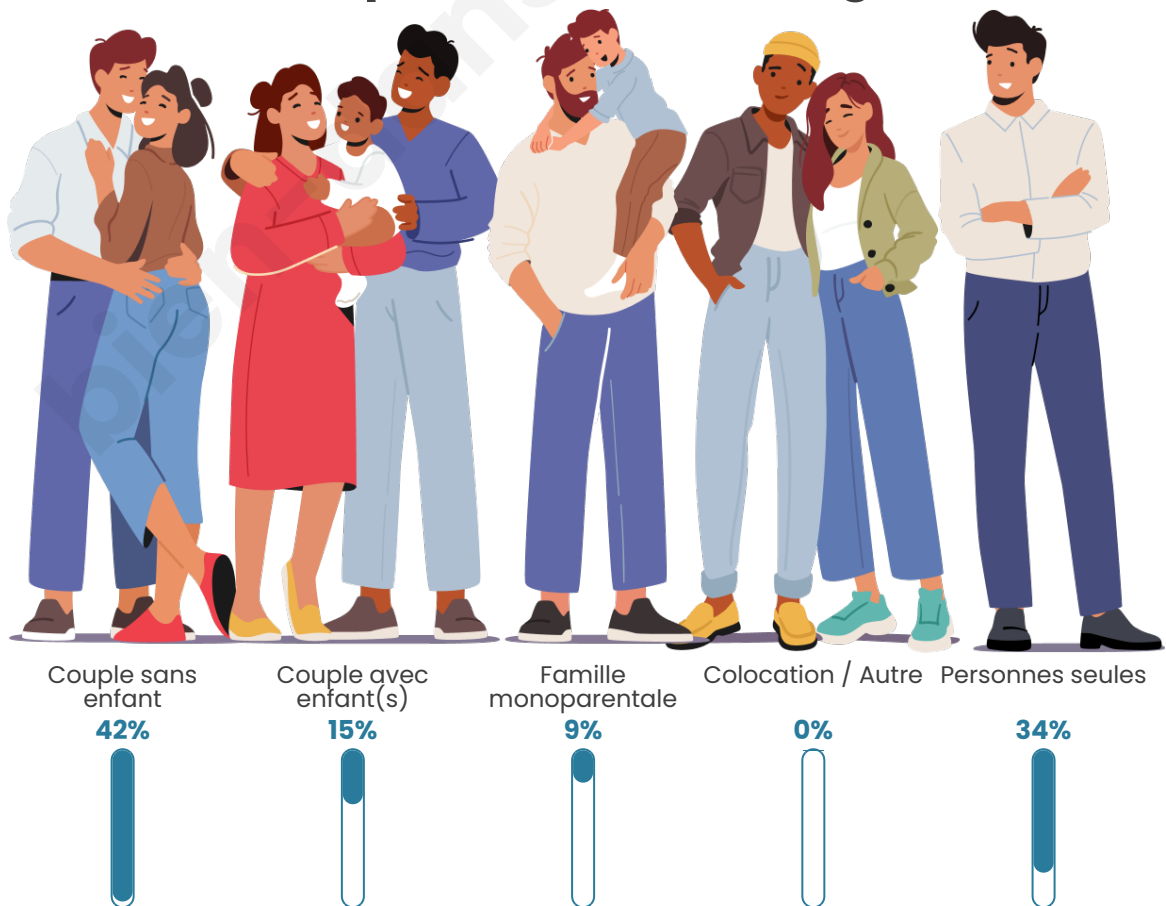

Tranche d'âge

Activité professionnelle

Niveau de diplôme

Composition des ménages

Profils électoraux

Premier tour

	Emmanuel MACRON	31.50 %
	Jean-Luc MÉLENCHON	20.15 %
	Marine LE PEN	15.02 %
	Jean LASSALLE	7.33 %
	Yannick JADOT	6.59 %
	Valérie PÉCRESSÉ	5.86 %
	Éric ZEMMOUR	3.30 %
	Nathalie ARTHAUD	2.56 %
	Fabien ROUSSEL	2.56 %
	Anne HIDALGO	2.56 %
	Philippe POUTOU	1.47 %
	Nicolas DUPONT-AIGNAN	1.10 %