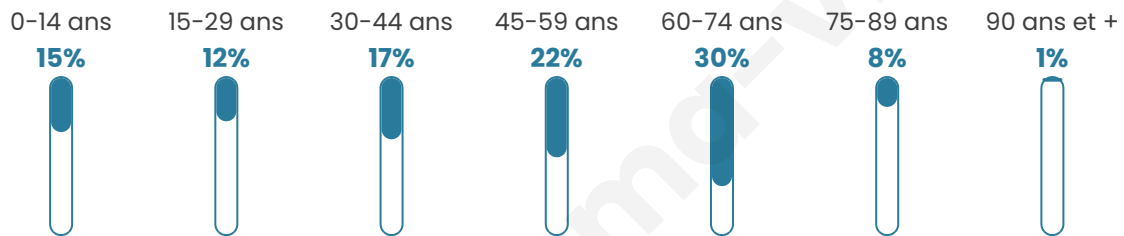

340

Age moyen

46 ans

Pop active

42.1%

Taux chômage

4.7%

Pop densité

5 h/km²

Revenu moyen

19 610 €/an

Evolution du nombre d'habitants

Sources : Institut national de la statistique et des études économiques (insee) selon Les dernières parutions officielles de 2024 portant sur les années 2020, 2021 et 2022.

Tranche d'âge

Activité professionnelle

Niveau de diplôme

Composition des ménages

Profils électoraux

Premier tour

	Emmanuel MACRON	31.50 %
	Jean-Luc MÉLENCHON	20.15 %
	Marine LE PEN	15.02 %
	Jean LASSALLE	7.33 %
	Yannick JADOT	6.59 %
	Valérie PÉCRESSÉ	5.86 %
	Éric ZEMMOUR	3.30 %
	Nathalie ARTHAUD	2.56 %
	Fabien ROUSSEL	2.56 %
	Anne HIDALGO	2.56 %
	Philippe POUTOU	1.47 %
	Nicolas DUPONT-AIGNAN	1.10 %

344 inscrits

Participation : 81.1%
Votes blancs : 1.79%
Votes nuls : 0.36%

Second tour

	Emmanuel MACRON	63,03 %
	Marine LE PEN	36,97 %

344 inscrits

Participation : 78.78%
Votes blancs : 10.33%
Votes nuls : 1.85%