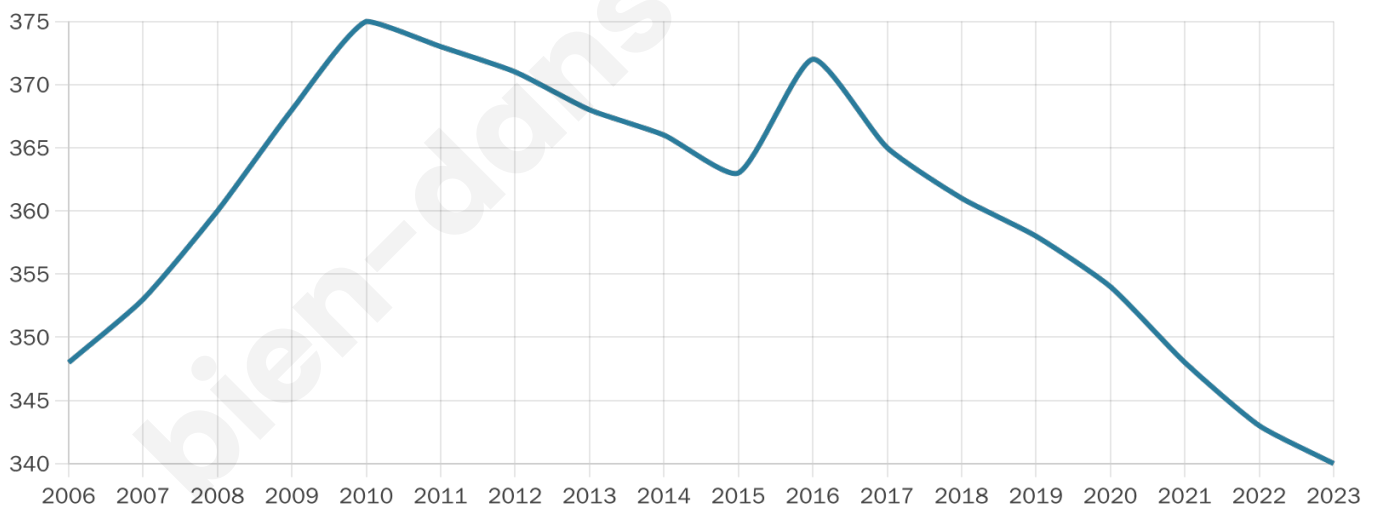

340

Age moyen

46 ans

Pop active

42.1%

Taux chômage

4.7%

Pop densité

5 h/km²

Revenu moyen

19 610 €/an

Evolution du nombre d'habitants

Sources : Institut national de la statistique et des études économiques (insee) selon Les dernières parutions officielles de 2024 portant sur les années 2020, 2021 et 2022.