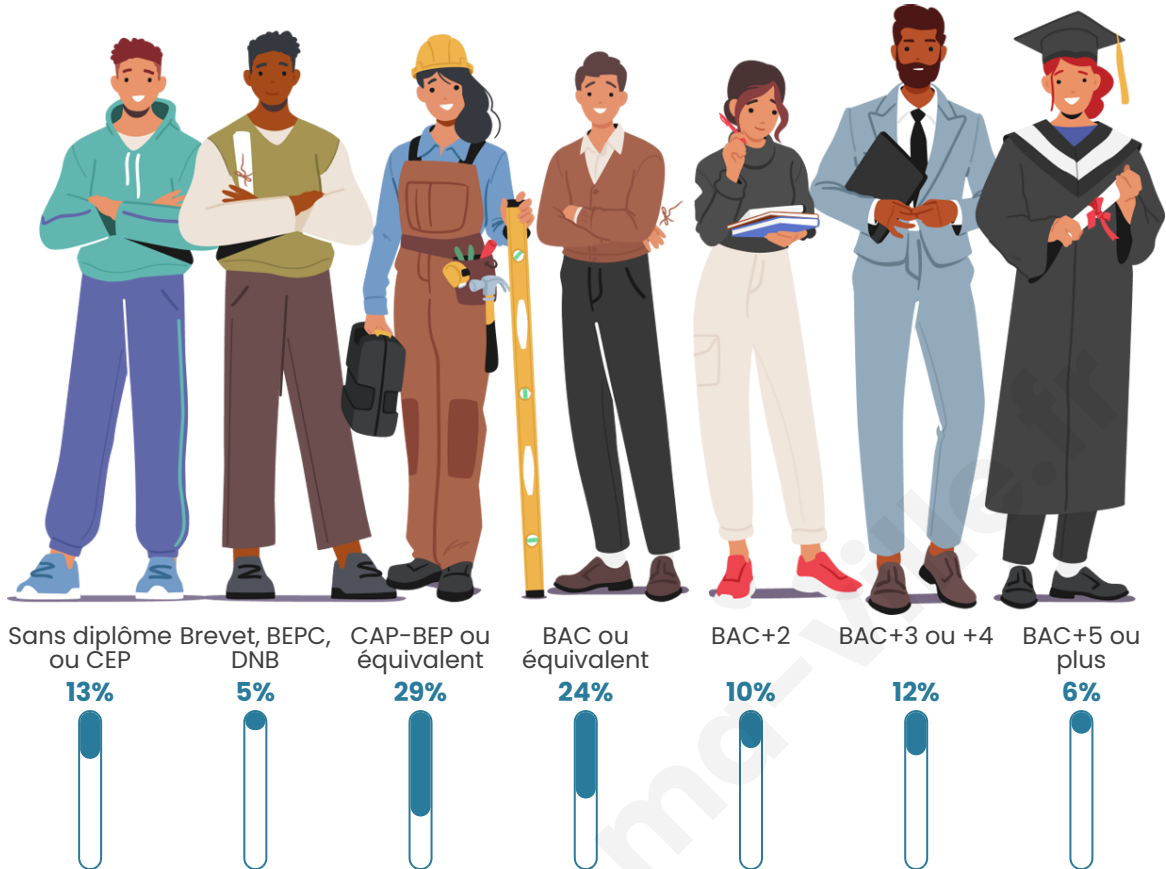

Tranche d'âge

Activité professionnelle

Niveau de diplôme

Composition des ménages

Profils électoraux

Premier tour

	Emmanuel MACRON	31.50 %
	Jean-Luc MÉLENCHON	20.15 %
	Marine LE PEN	15.02 %
	Jean LASSALLE	7.33 %
	Yannick JADOT	6.59 %
	Valérie PÉCRESSÉ	5.86 %
	Éric ZEMMOUR	3.30 %
	Nathalie ARTHAUD	2.56 %
	Fabien ROUSSEL	2.56 %
	Anne HIDALGO	2.56 %
	Philippe POUTOU	1.47 %
	Nicolas DUPONT-AIGNAN	1.10 %