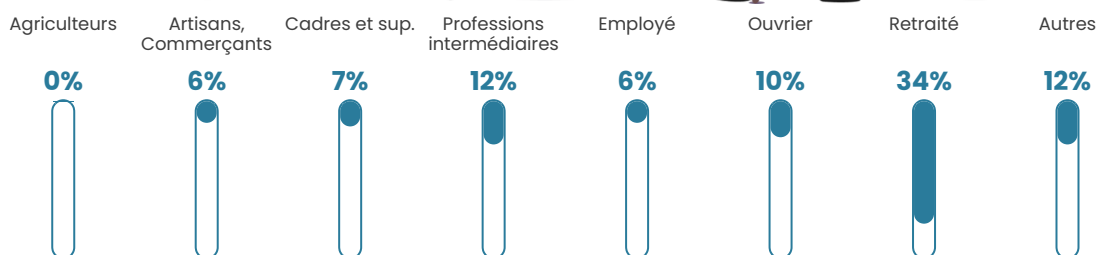

5 h/km²

Revenu moyen

19 610 €/an

Evolution du nombre d'habitants

Sources : Institut national de la statistique et des études économiques (insee) selon Les dernières parutions officielles de 2024 portant sur les années 2020, 2021 et 2022.

Tranche d'âge

Activité professionnelle

Niveau de diplôme

Composition des ménages

Profils électoraux

Premier tour

	Emmanuel MACRON	31.50 %
	Jean-Luc MÉLENCHON	20.15 %
	Marine LE PEN	15.02 %
	Jean LASSALLE	7.33 %
	Yannick JADOT	6.59 %
	Valérie PÉCRESSÉ	5.86 %
	Éric ZEMMOUR	3.30 %
	Nathalie ARTHAUD	2.56 %
	Fabien ROUSSEL	2.56 %
	Anne HIDALGO	2.56 %
	Philippe POUTOU	1.47 %
	Nicolas DUPONT-AIGNAN	1.10 %