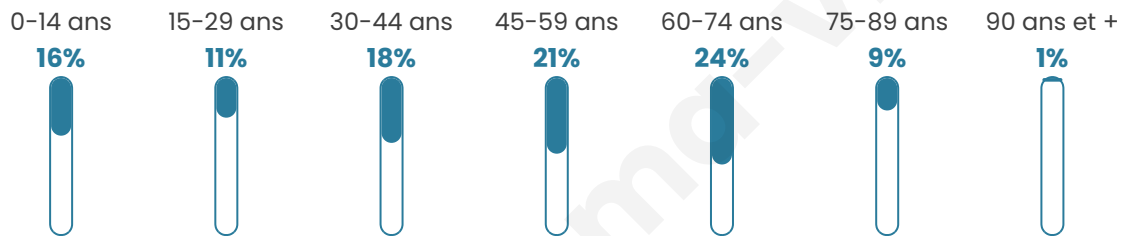

# Statistiques sur la population

Nombre d'habitants

**717**

Age moyen

**46 ans**

Pop active

**46.4%**

Taux chômage

**5.2%**

Pop densité

**17 h/km<sup>2</sup>**

Revenu moyen

**22 830 €/an**

## Evolution du nombre d'habitants

Sources : Institut national de la statistique et des études économiques (insee) selon Les dernières parutions officielles de 2024 portant sur les années 2020, 2021 et 2022.

## Tranche d'âge