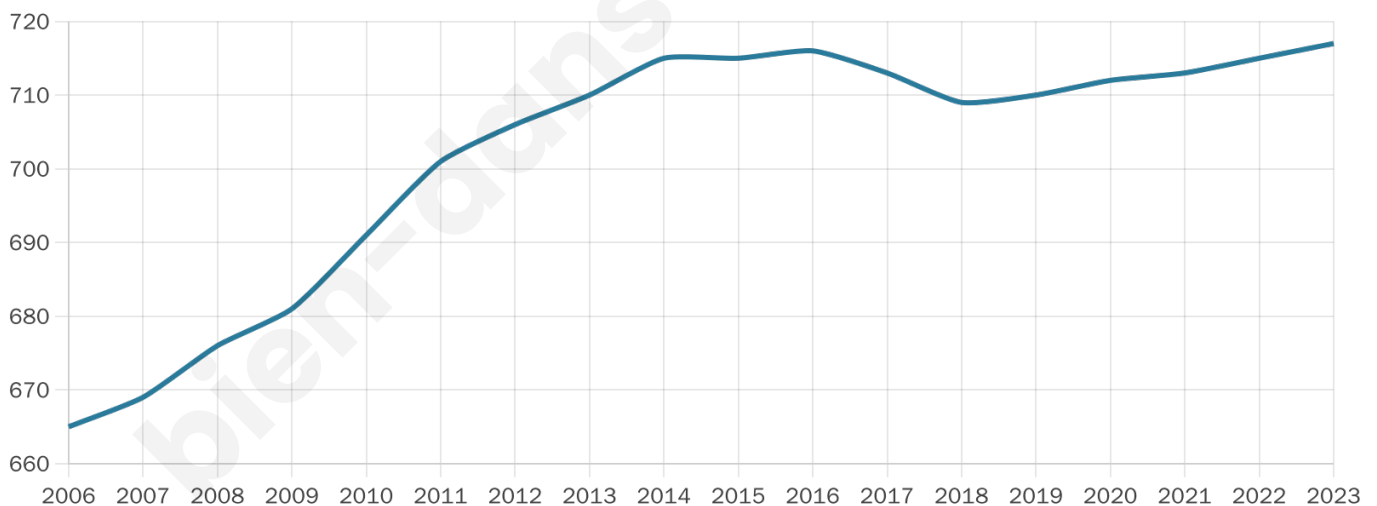

# Statistiques sur la population

Nombre d'habitants

**717**

Age moyen

**46 ans**

Pop active

**46.4%**

Taux chômage

**5.2%**

Pop densité

**17 h/km<sup>2</sup>**

Revenu moyen

**22 830 €/an**

## Evolution du nombre d'habitants

Sources : Institut national de la statistique et des études économiques (insee) selon Les dernières parutions officielles de 2024 portant sur les années 2020, 2021 et 2022.

## Tranche d'âge