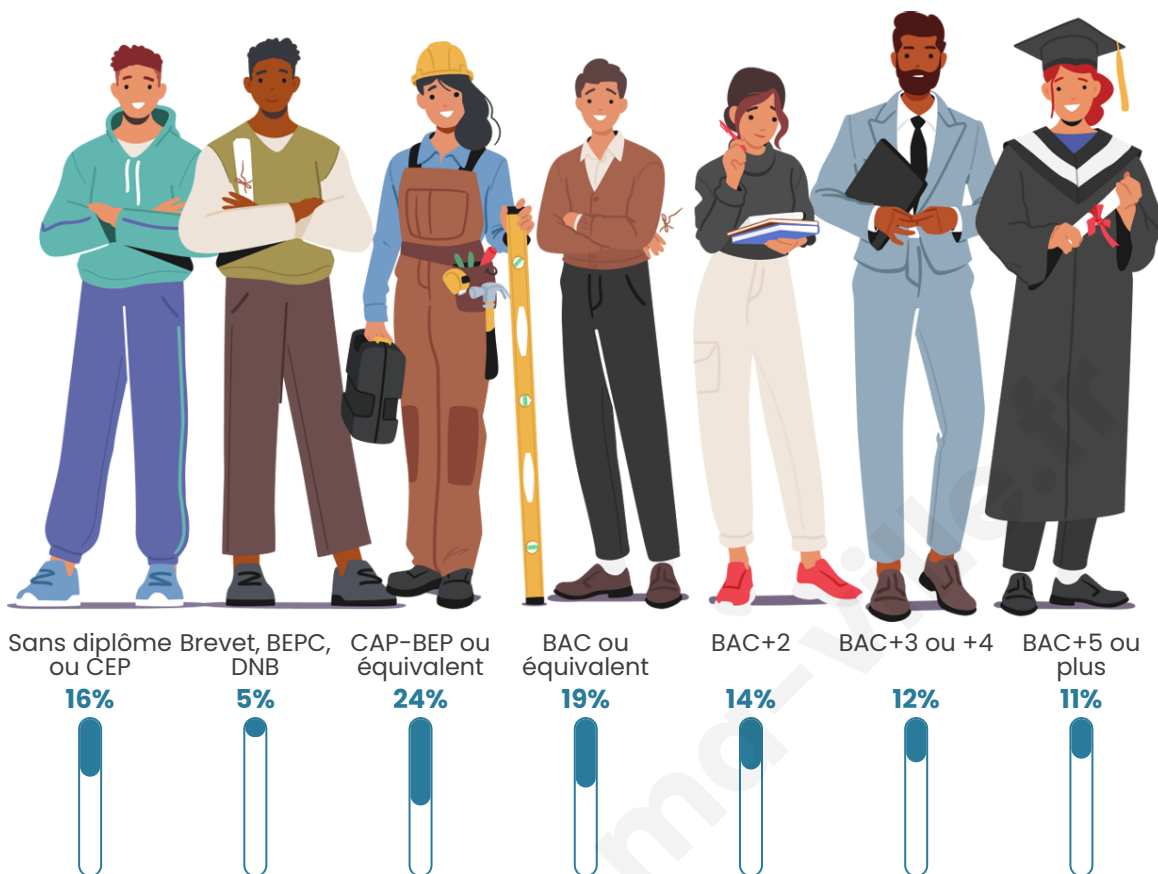

2 056

Age moyen

42 ans

Pop active

45%

Taux chômage

5.9%

Pop densité

Tranche d'âge

Activité professionnelle

Niveau de diplôme

Composition des ménages

Profils électoraux

Premier tour

	Emmanuel MACRON	26.97 %
	Marine LE PEN	24.06 %
	Jean-Luc MÉLENCHON	16.82 %
	Éric ZEMMOUR	9.67 %
	Valérie PÉCRESSÉ	5.42 %
	Yannick JADOT	4.87 %
	Jean LASSALLE	4.01 %
	Fabien ROUSSEL	2.20 %
	Anne HIDALGO	2.04 %
	Nicolas DUPONT- AIGNAN	1.73 %
	Philippe POUTOU	1.57 %
	Nathalie ARTHAUD	0.63 %