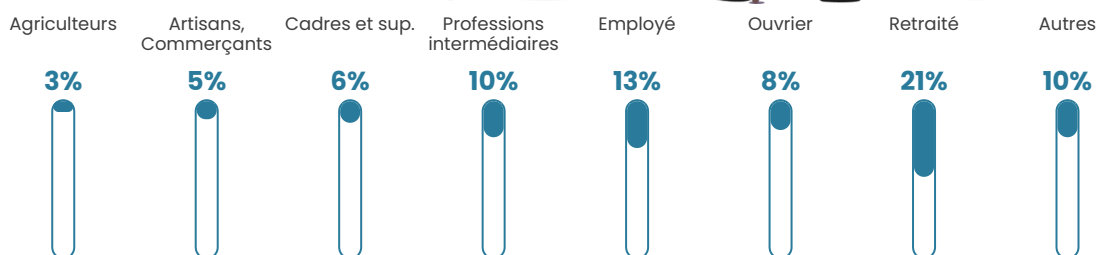

121 h/km²

Revenu moyen

24 500 €/an

Evolution du nombre d'habitants

Sources : Institut national de la statistique et des études économiques (insee) selon Les dernières parutions officielles de 2024 portant sur les années 2020, 2021 et 2022.

Tranche d'âge

Activité professionnelle

Niveau de diplôme

Composition des ménages

Profils électoraux

Premier tour

	Emmanuel MACRON	26.97 %
	Marine LE PEN	24.06 %
	Jean-Luc MÉLENCHON	16.82 %
	Éric ZEMMOUR	9.67 %
	Valérie PÉCRESSÉ	5.42 %
	Yannick JADOT	4.87 %
	Jean LASSALLE	4.01 %
	Fabien ROUSSEL	2.20 %
	Anne HIDALGO	2.04 %
	Nicolas DUPONT- AIGNAN	1.73 %
	Philippe POUTOU	1.57 %
	Nathalie ARTHAUD	0.63 %