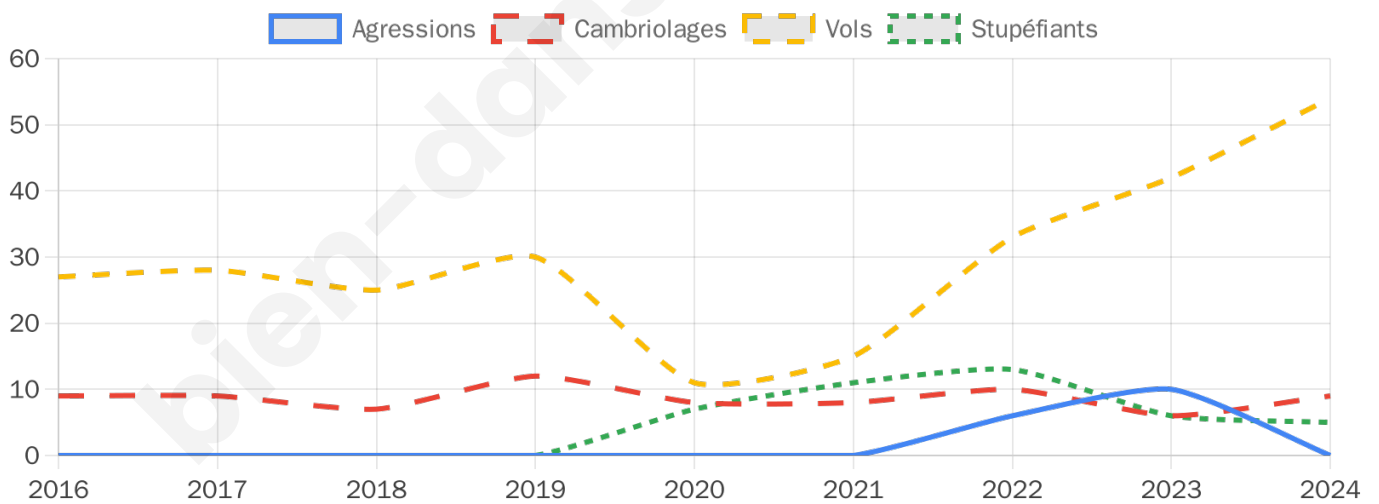

Sécurité

Agressions physiques / sexuelles

0

Cambriolages

9

Vols / dégradations

54

Stupéfiants

5

Evolution du nombre d'infractions