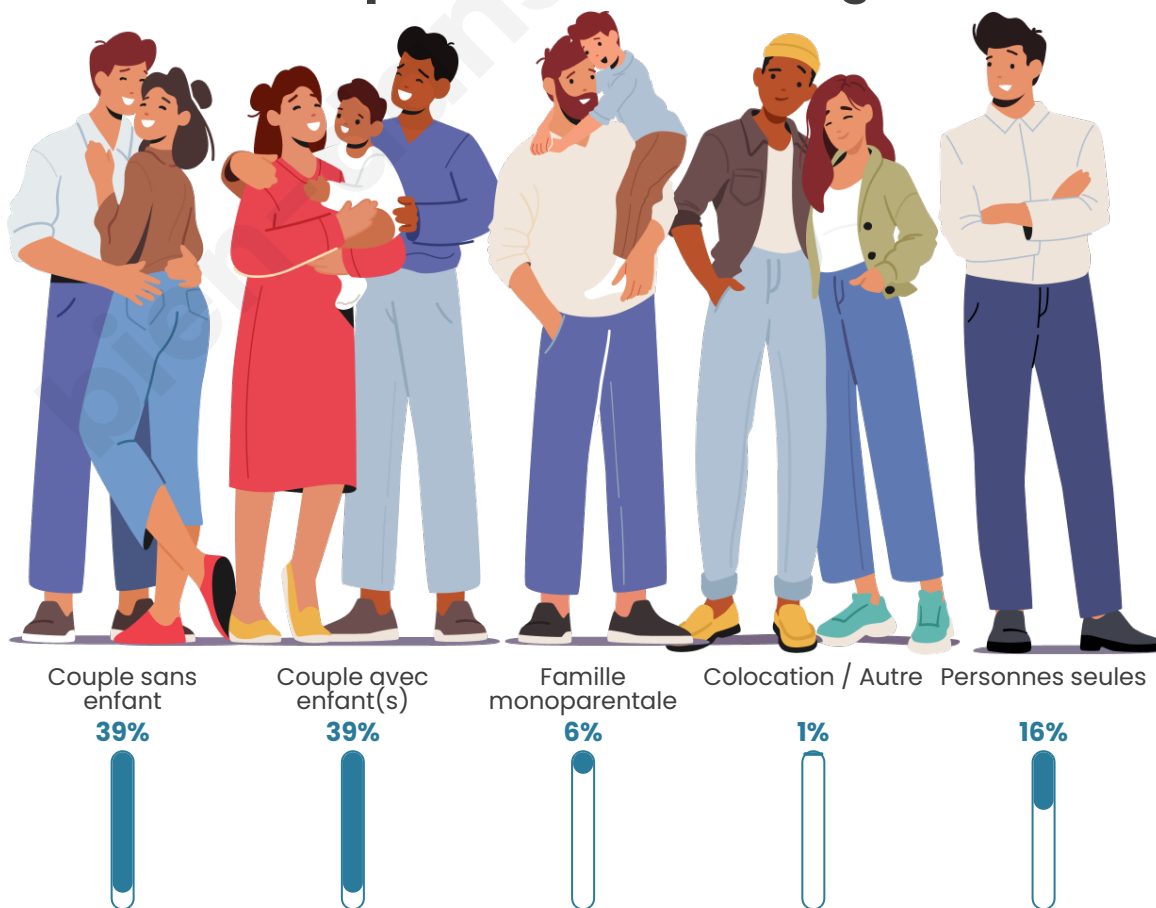

Tranche d'âge

Activité professionnelle

Niveau de diplôme

Composition des ménages

Profils électoraux

Premier tour

	Emmanuel MACRON	26.97 %
	Marine LE PEN	24.06 %
	Jean-Luc MÉLENCHON	16.82 %
	Éric ZEMMOUR	9.67 %
	Valérie PÉCRESSÉ	5.42 %
	Yannick JADOT	4.87 %
	Jean LASSALLE	4.01 %
	Fabien ROUSSEL	2.20 %
	Anne HIDALGO	2.04 %
	Nicolas DUPONT- AIGNAN	1.73 %
	Philippe POUTOU	1.57 %
	Nathalie ARTHAUD	0.63 %