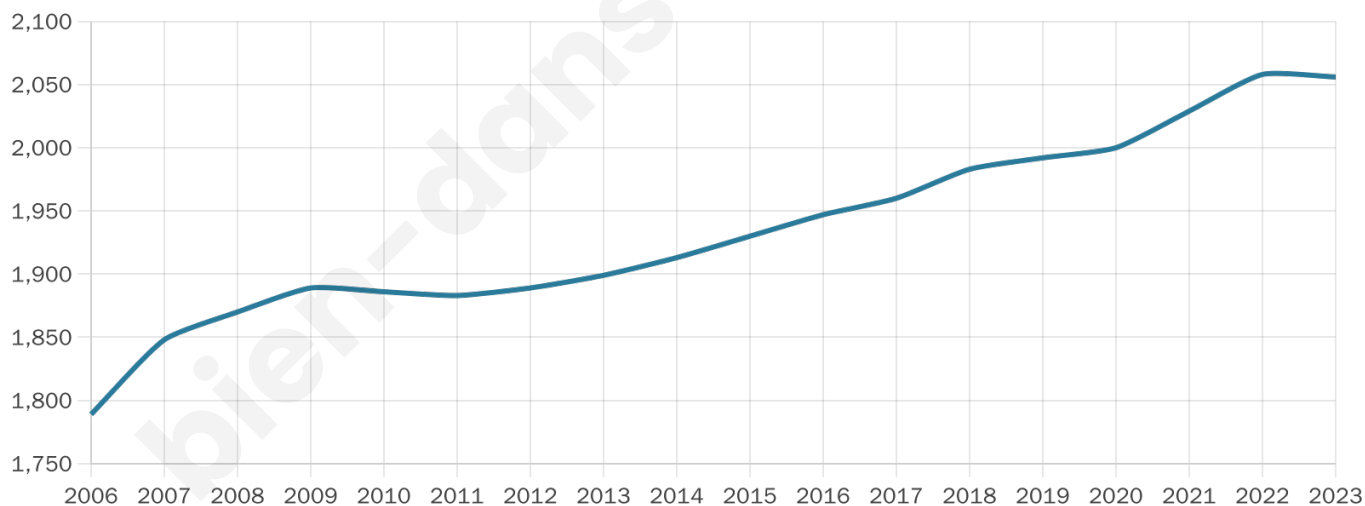

2 056

Age moyen

42 ans

Pop active

45%

Taux chômage

5.9%

Pop densité

121 h/km²

Revenu moyen

24 500 €/an

Evolution du nombre d'habitants

Sources : Institut national de la statistique et des études économiques (insee) selon Les dernières parutions officielles de 2024 portant sur les années 2020, 2021 et 2022.