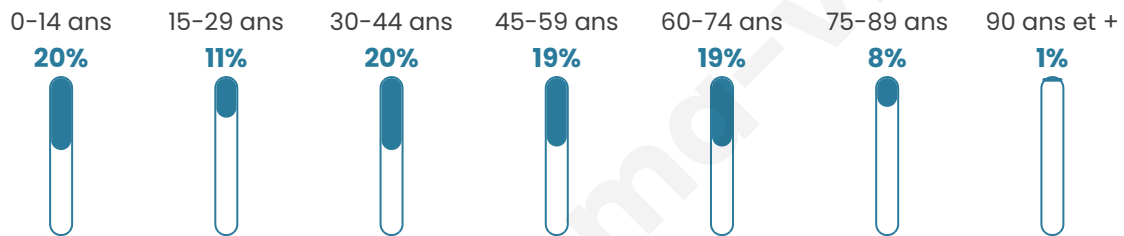

2 056

Age moyen

42 ans

Pop active

45%

Taux chômage

5.9%

Pop densité

121 h/km²

Revenu moyen

24 500 €/an

Evolution du nombre d'habitants

Sources : Institut national de la statistique et des études économiques (insee) selon Les dernières parutions officielles de 2024 portant sur les années 2020, 2021 et 2022.

Tranche d'âge

Activité professionnelle

Niveau de diplôme

Composition des ménages

Profils électoraux

Premier tour

	Emmanuel MACRON	26.97 %
	Marine LE PEN	24.06 %
	Jean-Luc MÉLENCHON	16.82 %
	Éric ZEMMOUR	9.67 %
	Valérie PÉCRESSÉ	5.42 %
	Yannick JADOT	4.87 %
	Jean LASSALLE	4.01 %
	Fabien ROUSSEL	2.20 %
	Anne HIDALGO	2.04 %
	Nicolas DUPONT- AIGNAN	1.73 %
	Philippe POUTOU	1.57 %
	Nathalie ARTHAUD	0.63 %

1 638 inscrits

Participation : 79.61%

Votes blancs : 1.46%

Votes nuls : 1.00%

Second tour

	Emmanuel MACRON	56,28 %
	Marine LE PEN	43,72 %

1 637 inscrits

Participation : 77.34%