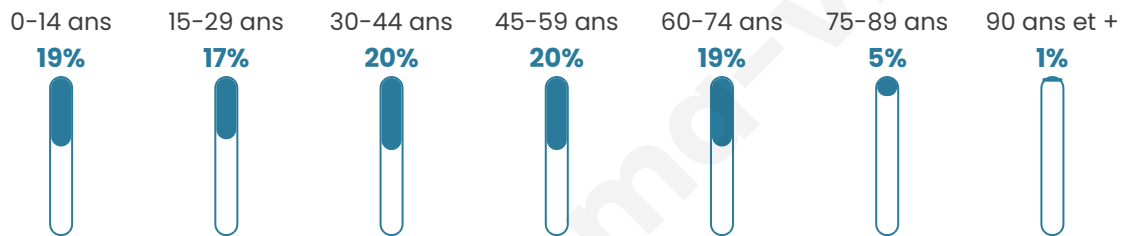

# Statistiques sur la population

Nombre d'habitants

**8 687**

Age moyen

**40 ans**

Pop active

**48.8%**

Taux chômage

**8.1%**

Pop densité

**1 241 h/km<sup>2</sup>**

Revenu moyen

**24 380 €/an**

## Evolution du nombre d'habitants

Sources : Institut national de la statistique et des études économiques (insee) selon Les dernières parutions officielles de 2024 portant sur les années 2020, 2021 et 2022.

## Tranche d'âge