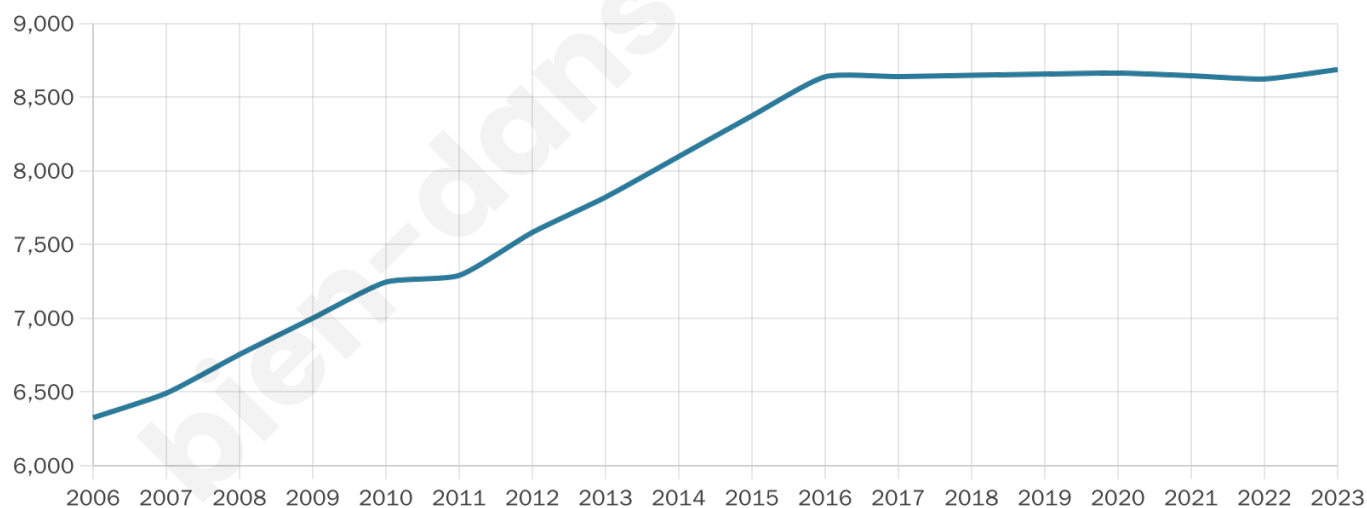

# Statistiques sur la population

Nombre d'habitants

**8 687**

Age moyen

**40 ans**

Pop active

**48.8%**

Taux chômage

**8.1%**

Pop densité

**1 241 h/km<sup>2</sup>**

Revenu moyen

**24 380 €/an**

## Evolution du nombre d'habitants

Sources : Institut national de la statistique et des études économiques (insee) selon Les dernières parutions officielles de 2024 portant sur les années 2020, 2021 et 2022.