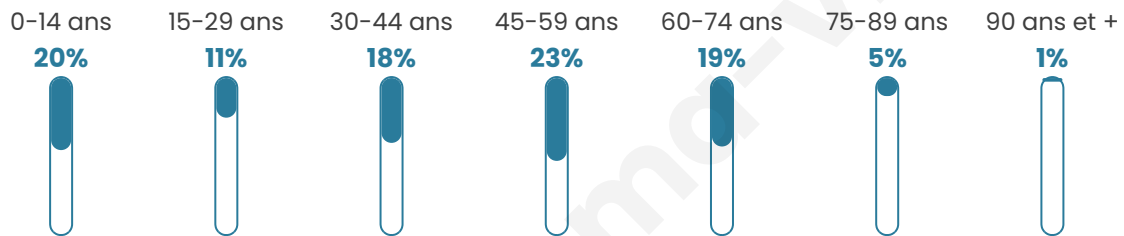

# Statistiques sur la population

Nombre d'habitants

**1 105**

Age moyen

**41 ans**

Pop active

**46.1%**

Taux chômage

**6.4%**

Pop densité

**138 h/km<sup>2</sup>**

Revenu moyen

**27 130 €/an**

## Evolution du nombre d'habitants

Sources : Institut national de la statistique et des études économiques (insee) selon Les dernières parutions officielles de 2024 portant sur les années 2020, 2021 et 2022.

## Tranche d'âge