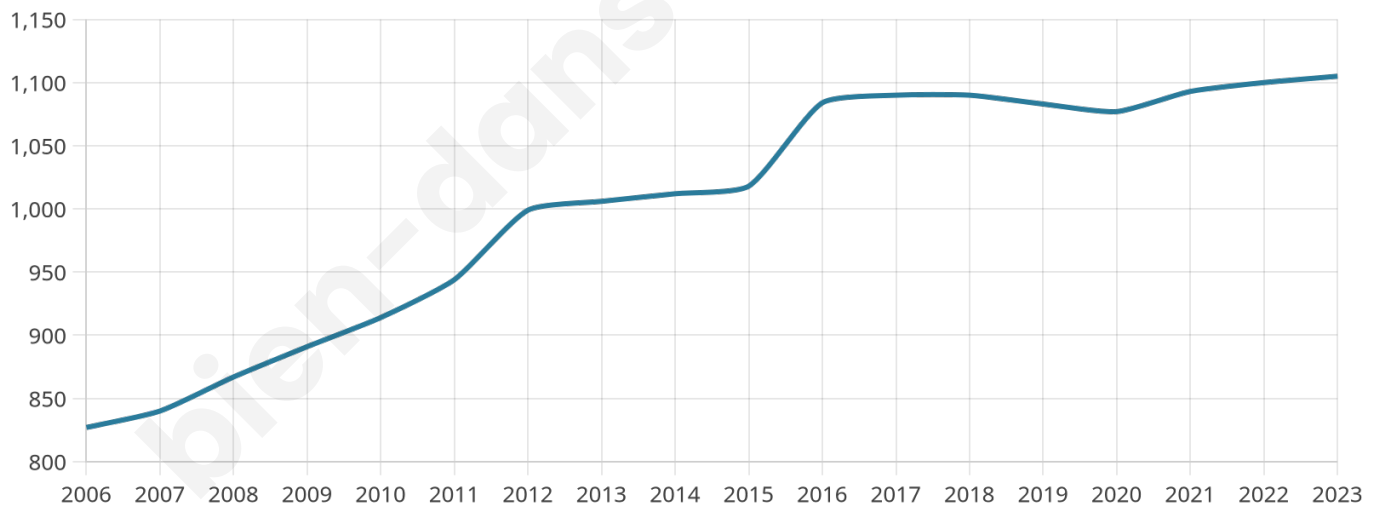

# Statistiques sur la population

Nombre d'habitants

**1 105**

Age moyen

**41 ans**

Pop active

**46.1%**

Taux chômage

**6.4%**

Pop densité

**138 h/km<sup>2</sup>**

Revenu moyen

**27 130 €/an**

## Evolution du nombre d'habitants

Sources : Institut national de la statistique et des études économiques (insee) selon Les dernières parutions officielles de 2024 portant sur les années 2020, 2021 et 2022.