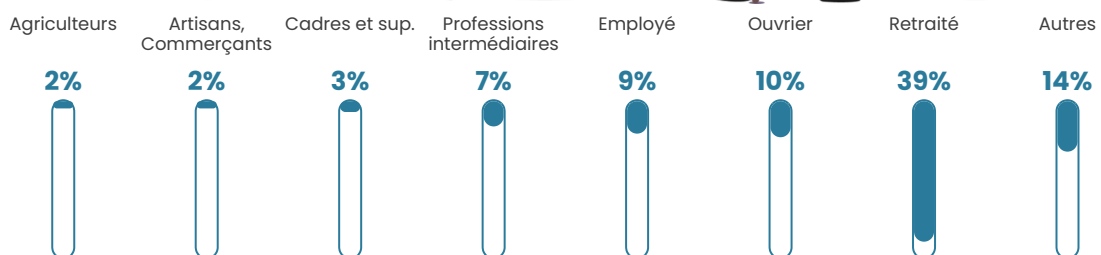

311

Age moyen

51 ans

Pop active

35%

Taux chômage

12.8%

Pop densité

17 h/km²

Revenu moyen

21 540 €/an

Evolution du nombre d'habitants

Sources : Institut national de la statistique et des études économiques (insee) selon Les dernières parutions officielles de 2024 portant sur les années 2020, 2021 et 2022.

Tranche d'âge

Activité professionnelle

Niveau de diplôme

Composition des ménages

Profils électoraux

Premier tour

	Marine LE PEN	35.74 %
	Jean-Luc MÉLENCHON	18.07 %
	Emmanuel MACRON	15.66 %
	Éric ZEMMOUR	13.65 %
	Valérie PÉCRESSE	5.62 %
	Jean LASSALLE	3.61 %
	Yannick JADOT	2.81 %
	Nicolas DUPONT-AIGNAN	2.41 %
	Fabien ROUSSEL	1.61 %
	Philippe POUTOU	0.80 %
	Nathalie ARTHAUD	0.00 %
	Anne HIDALGO	0.00 %