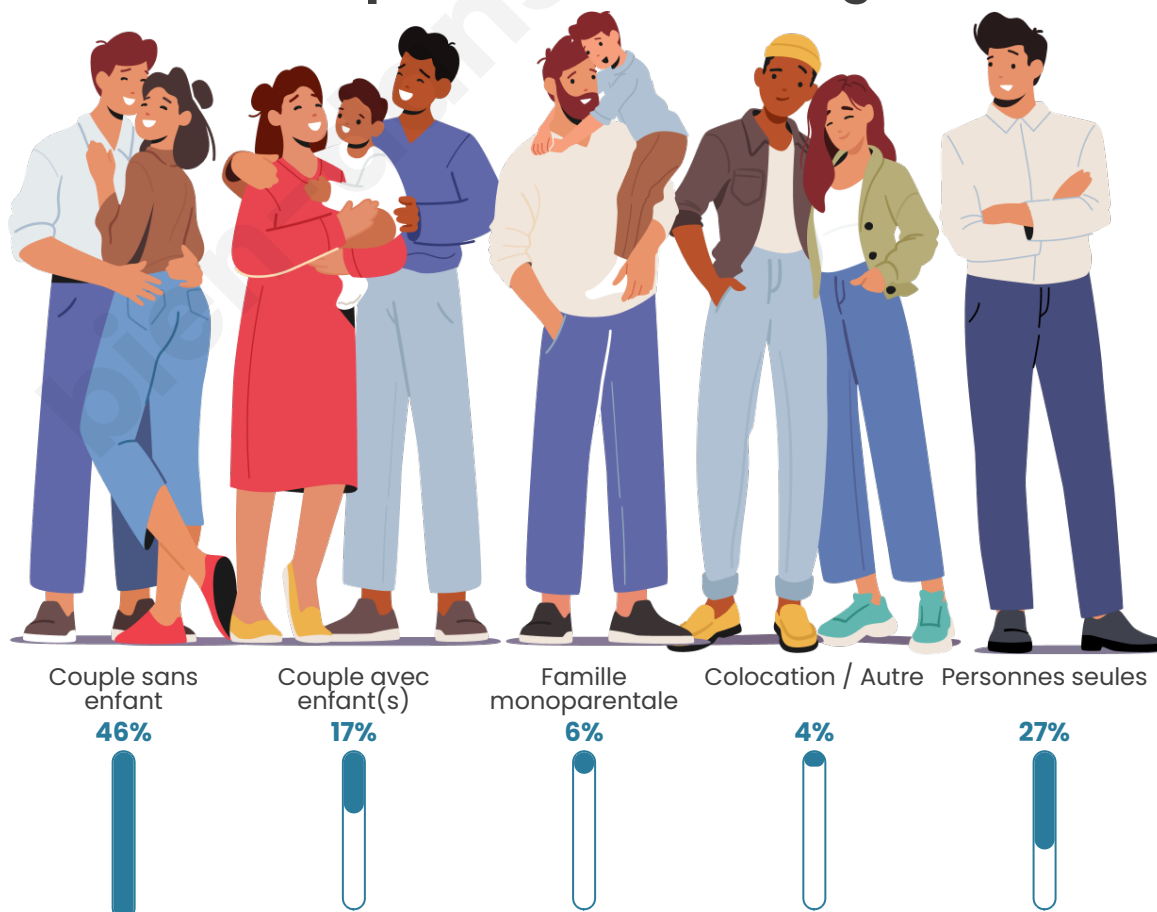

Tranche d'âge

Activité professionnelle

Niveau de diplôme

Composition des ménages

Profils électoraux

Premier tour

	Marine LE PEN	35.74 %
	Jean-Luc MÉLENCHON	18.07 %
	Emmanuel MACRON	15.66 %
	Éric ZEMMOUR	13.65 %
	Valérie PÉCRESSE	5.62 %
	Jean LASSALLE	3.61 %
	Yannick JADOT	2.81 %
	Nicolas DUPONT-AIGNAN	2.41 %
	Fabien ROUSSEL	1.61 %
	Philippe POUTOU	0.80 %
	Nathalie ARTHAUD	0.00 %
	Anne HIDALGO	0.00 %