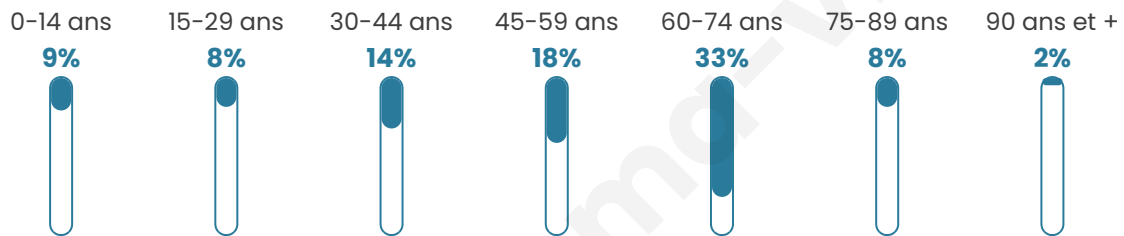

311

Age moyen

51 ans

Pop active

35%

Taux chômage

12.8%

Pop densité

17 h/km²

Revenu moyen

21 540 €/an

Evolution du nombre d'habitants

Sources : Institut national de la statistique et des études économiques (insee) selon Les dernières parutions officielles de 2024 portant sur les années 2020, 2021 et 2022.

Tranche d'âge

Activité professionnelle

Niveau de diplôme

Composition des ménages

Profils électoraux

Premier tour

	Marine LE PEN	35.74 %
	Jean-Luc MÉLENCHON	18.07 %
	Emmanuel MACRON	15.66 %
	Éric ZEMMOUR	13.65 %
	Valérie PÉCRESSE	5.62 %
	Jean LASSALLE	3.61 %
	Yannick JADOT	2.81 %
	Nicolas DUPONT-AIGNAN	2.41 %
	Fabien ROUSSEL	1.61 %
	Philippe POUTOU	0.80 %
	Nathalie ARTHAUD	0.00 %
	Anne HIDALGO	0.00 %