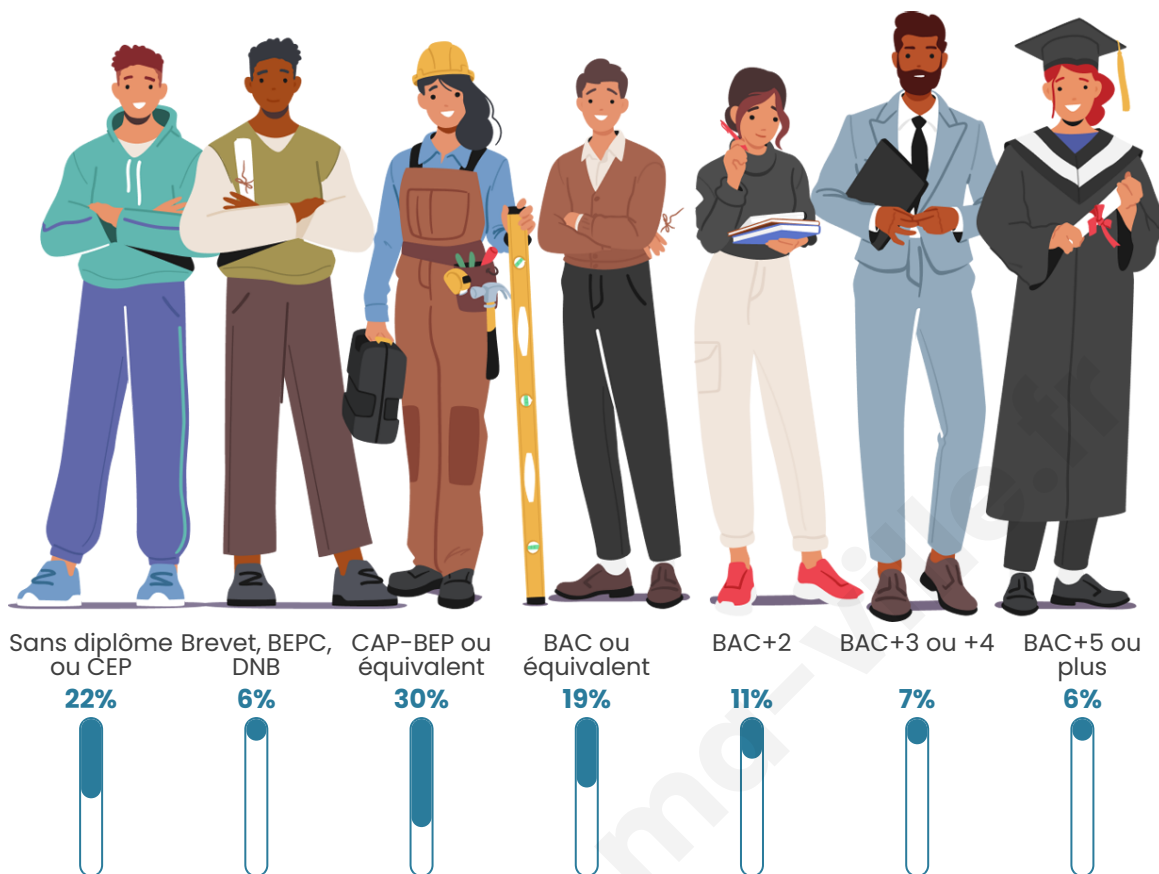

311

Age moyen

51 ans

Pop active

35%

Taux chômage

12.8%

Pop densité

Tranche d'âge

Activité professionnelle

Niveau de diplôme

Composition des ménages

Profils électoraux

Premier tour

	Marine LE PEN	35.74 %
	Jean-Luc MÉLENCHON	18.07 %
	Emmanuel MACRON	15.66 %
	Éric ZEMMOUR	13.65 %
	Valérie PÉCRESSE	5.62 %
	Jean LASSALLE	3.61 %
	Yannick JADOT	2.81 %
	Nicolas DUPONT-AIGNAN	2.41 %
	Fabien ROUSSEL	1.61 %
	Philippe POUTOU	0.80 %
	Nathalie ARTHAUD	0.00 %
	Anne HIDALGO	0.00 %