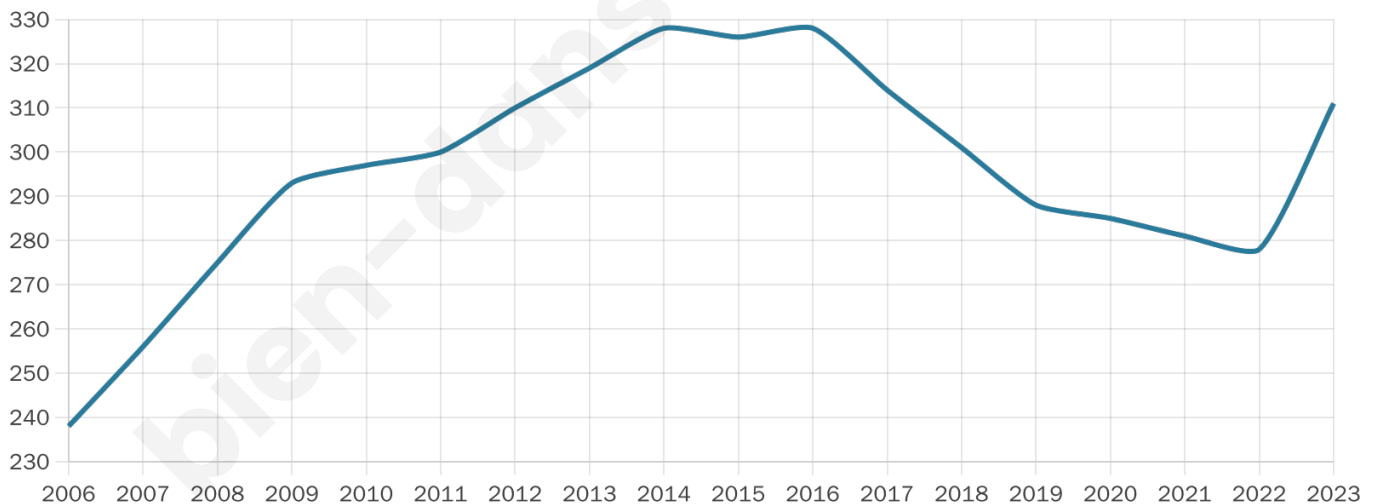

311

Age moyen

51 ans

Pop active

35%

Taux chômage

12.8%

Pop densité

17 h/km²

Revenu moyen

21 540 €/an

Evolution du nombre d'habitants

Sources : Institut national de la statistique et des études économiques (insee) selon Les dernières parutions officielles de 2024 portant sur les années 2020, 2021 et 2022.