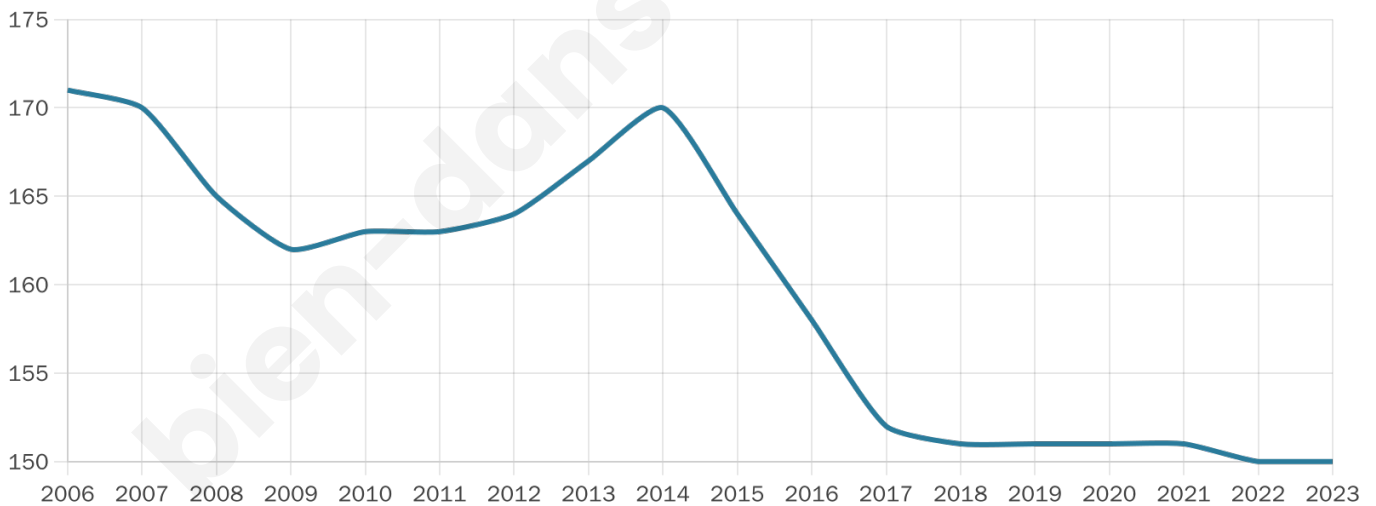

Statistiques sur la population

Nombre d'habitants

150

Age moyen

51 ans

Pop active

42%

Taux chômage

7.6%

Pop densité

6 h/km²

Revenu moyen

19 140 €/an

Evolution du nombre d'habitants

Sources : Institut national de la statistique et des études économiques (insee) selon Les dernières parutions officielles de 2024 portant sur les années 2020, 2021 et 2022.

Tranche d'âge

Activité professionnelle

Niveau de diplôme

Composition des ménages

Profils électoraux

Premier tour

	Marine LE PEN	36.63 %
	Emmanuel MACRON	14.85 %
	Jean-Luc MÉLENCHON	14.85 %
	Yannick JADOT	9.90 %
	Éric ZEMMOUR	5.94 %
	Valérie PÉCRESSÉ	4.95 %
	Philippe POUTOU	4.95 %
	Jean LASSALLE	3.96 %
	Nicolas DUPONT-AIGNAN	2.97 %
	Anne HIDALGO	0.99 %
	Nathalie ARTHAUD	0.00 %
	Fabien ROUSSEL	0.00 %