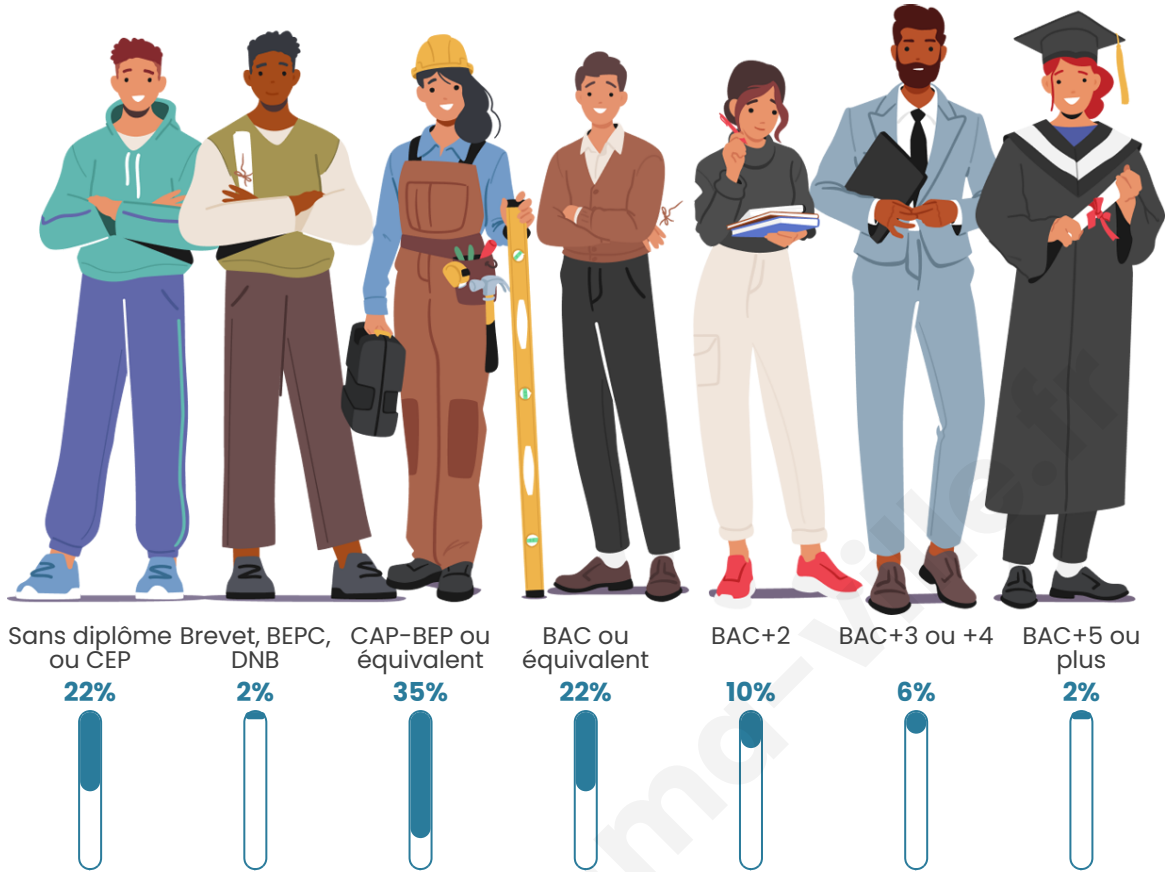

Statistiques sur la population

Nombre d'habitants

150

Age moyen

51 ans

Pop active

42%

Taux chômage

Tranche d'âge

Activité professionnelle

Niveau de diplôme

Composition des ménages

Profils électoraux

Premier tour

	Marine LE PEN	36.63 %
	Emmanuel MACRON	14.85 %
	Jean-Luc MÉLENCHON	14.85 %
	Yannick JADOT	9.90 %
	Éric ZEMMOUR	5.94 %
	Valérie PÉCRESSÉ	4.95 %
	Philippe POUTOU	4.95 %
	Jean LASSALLE	3.96 %
	Nicolas DUPONT-AIGNAN	2.97 %
	Anne HIDALGO	0.99 %
	Nathalie ARTHAUD	0.00 %
	Fabien ROUSSEL	0.00 %