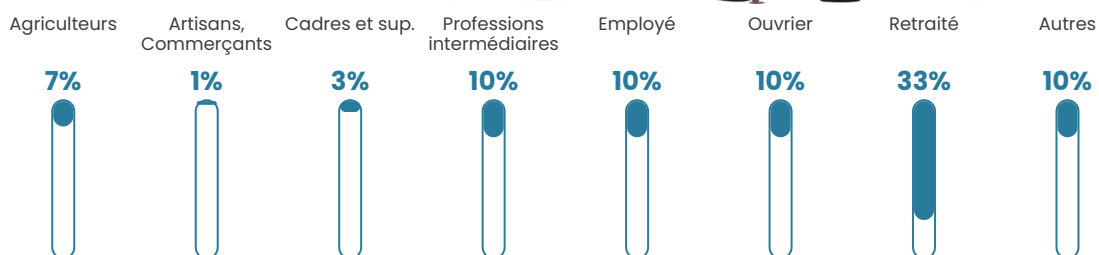

7.6%

Pop densité

6 h/km²

Revenu moyen

19 140 €/an

Evolution du nombre d'habitants

Sources : Institut national de la statistique et des études économiques (insee) selon Les dernières parutions officielles de 2024 portant sur les années 2020, 2021 et 2022.

Tranche d'âge

Activité professionnelle

Niveau de diplôme

Composition des ménages

Profils électoraux

Premier tour

	Marine LE PEN	36.63 %
	Emmanuel MACRON	14.85 %
	Jean-Luc MÉLENCHON	14.85 %
	Yannick JADOT	9.90 %
	Éric ZEMMOUR	5.94 %
	Valérie PÉCRESSÉ	4.95 %
	Philippe POUTOU	4.95 %
	Jean LASSALLE	3.96 %
	Nicolas DUPONT-AIGNAN	2.97 %
	Anne HIDALGO	0.99 %
	Nathalie ARTHAUD	0.00 %
	Fabien ROUSSEL	0.00 %