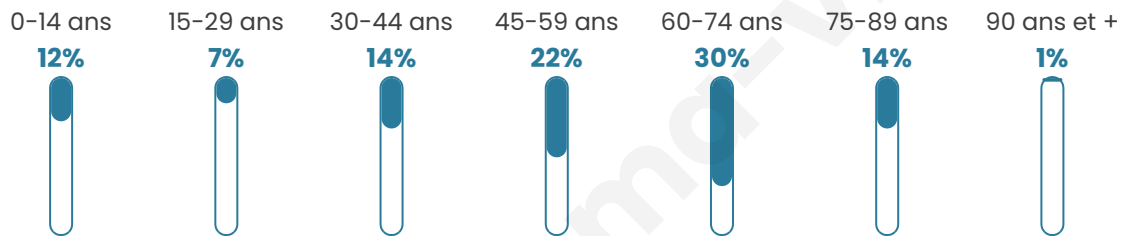

Statistiques sur la population

Nombre d'habitants

150

Age moyen

51 ans

Pop active

42%

Taux chômage

7.6%

Pop densité

6 h/km²

Revenu moyen

19 140 €/an

Evolution du nombre d'habitants

Sources : Institut national de la statistique et des études économiques (insee) selon Les dernières parutions officielles de 2024 portant sur les années 2020, 2021 et 2022.

Tranche d'âge

Activité professionnelle

Niveau de diplôme

Composition des ménages

Profils électoraux

Premier tour

	Marine LE PEN	36.63 %
	Emmanuel MACRON	14.85 %
	Jean-Luc MÉLENCHON	14.85 %
	Yannick JADOT	9.90 %
	Éric ZEMMOUR	5.94 %
	Valérie PÉCRESSÉ	4.95 %
	Philippe POUTOU	4.95 %
	Jean LASSALLE	3.96 %
	Nicolas DUPONT-AIGNAN	2.97 %
	Anne HIDALGO	0.99 %
	Nathalie ARTHAUD	0.00 %
	Fabien ROUSSEL	0.00 %

148 inscrits

Participation : 69.59%

Votes blancs : 1.94%

Votes nuls : 0.00%

Second tourEmmanuel
MACRON

33,72 %

Marine LE PEN

66,28 %