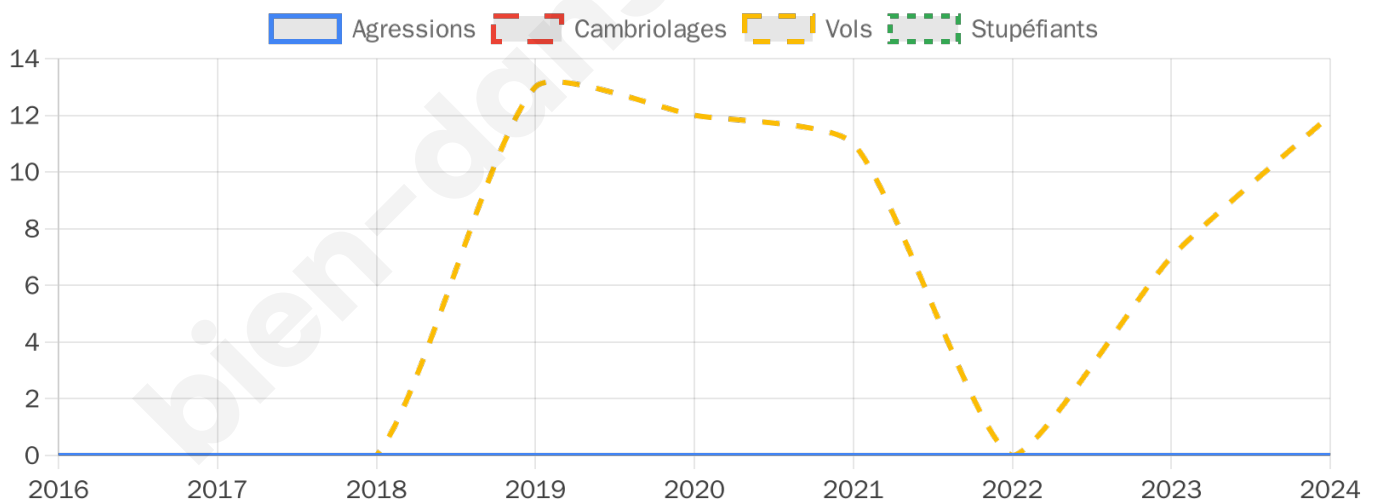

Second tour

	Emmanuel MACRON	55,03 %
	Marine LE PEN	44,97 %

1 522 inscrits

Participation : 80.16%

Votes blancs : 7.87%

Votes nuls : 4.1%

1 523 inscrits

Participation : 82.99%

Votes blancs : 1.66%

Votes nuls : 1.19%

Sécurité

Agressions physiques / sexuelles

0

Cambriolages

0

Vols / dégradations

12

Stupéfiants

0

Evolution du nombre d'infractions

Pour comparer

(en proportion du nombre d'habitants)

Sources : Bases statistiques communale, départementale et régionale de la délinquance enregistrée par la police et la gendarmerie nationales selon les dernières parutions officielles de 2025 portant sur l'année 2024 ([data.gouv](https://data.gouv.fr)).