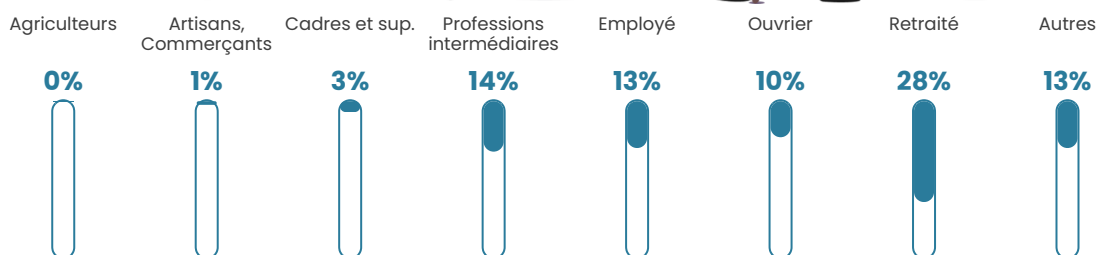

68 h/km²

Revenu moyen

24 200 €/an

Evolution du nombre d'habitants

Sources : Institut national de la statistique et des études économiques (insee) selon Les dernières parutions officielles de 2024 portant sur les années 2020, 2021 et 2022.

Tranche d'âge

Activité professionnelle

Niveau de diplôme

Composition des ménages

Profils électoraux

Premier tour

	Emmanuel MACRON	24.59 %
	Marine LE PEN	21.34 %
	Jean-Luc MÉLENCHON	18.97 %
	Jean LASSALLE	15.31 %
	Fabien ROUSSEL	3.83 %
	Éric ZEMMOUR	3.83 %
	Valérie PÉCRESSÉ	3.66 %
	Yannick JADOT	3.09 %
	Anne HIDALGO	2.12 %
	Nicolas DUPONT- AIGNAN	1.87 %
	Philippe POUTOU	1.06 %
	Nathalie ARTHAUD	0.33 %