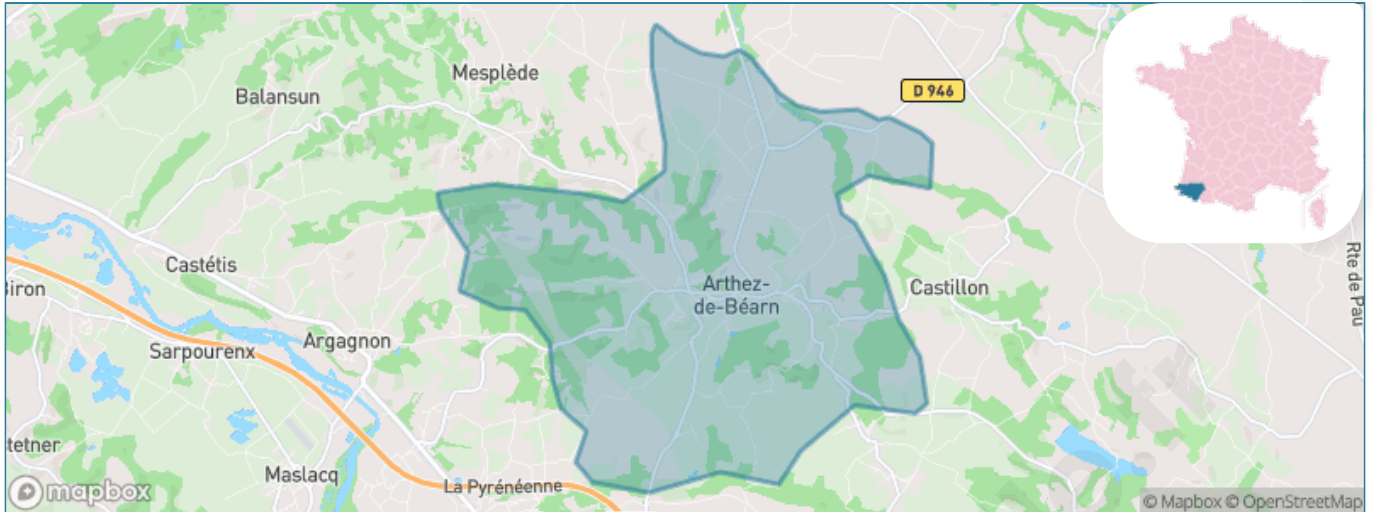

Version web

Ville de Arthez-de-Béarn

Présenté par

BIEN dans
ma **VILLE** 

Sommaire

Situation géographique	3
Statistiques sur la population	4
Evolution du nombre d'habitants	4
Tranche d'âge	5
0-14 ans	5
15-29 ans	5
30-44 ans	5
45-59 ans	5
60-74 ans	5
75-89 ans	5
90 ans et +	5
Activité professionnelle	5
Agriculteurs	5
Artisans, Commerçants	5
Cadres et sup.	5
Professions intermédiaires	5
Employé	5
Ouvrier	5
Retraité	5
Autres	5
Niveau de diplôme	6
Sans diplôme ou CEP	6
Brevet, BEPC, DNB	6
CAP-BEP ou équivalent	6
BAC ou équivalent	6
BAC+2	6
BAC+3 ou +4	6
BAC+5 ou plus	6
Composition des ménages	6
Couple sans enfant	6
Couple avec enfant(s)	6
Famille monoparentale	6
Colocation / Autre	6
Personnes seules	6
Profil électoraux	7
Premier tour	7
Sécurité	8
Evolution du nombre d'infractions	8
Pour comparer	9
Services à la population	10
Commerce	10
Éducation	10
Villes autour de Arthez-de-Béarn	11
Avis sur la ville de Arthez-de-Béarn	12
Moyenne par critère	12
Villes autour de Arthez-de-Béarn	12
Répartition des avis par note	12
Répartition des avis par note	12

Situation géographique

i Informations clés

- **Région** : Nouvelle-Aquitaine
- **Département** : Pyrénées-Atlantiques
- **Code postal** : 64370
- **Superficie** : 27 km²

Statistiques sur la population

Nombre d'habitants