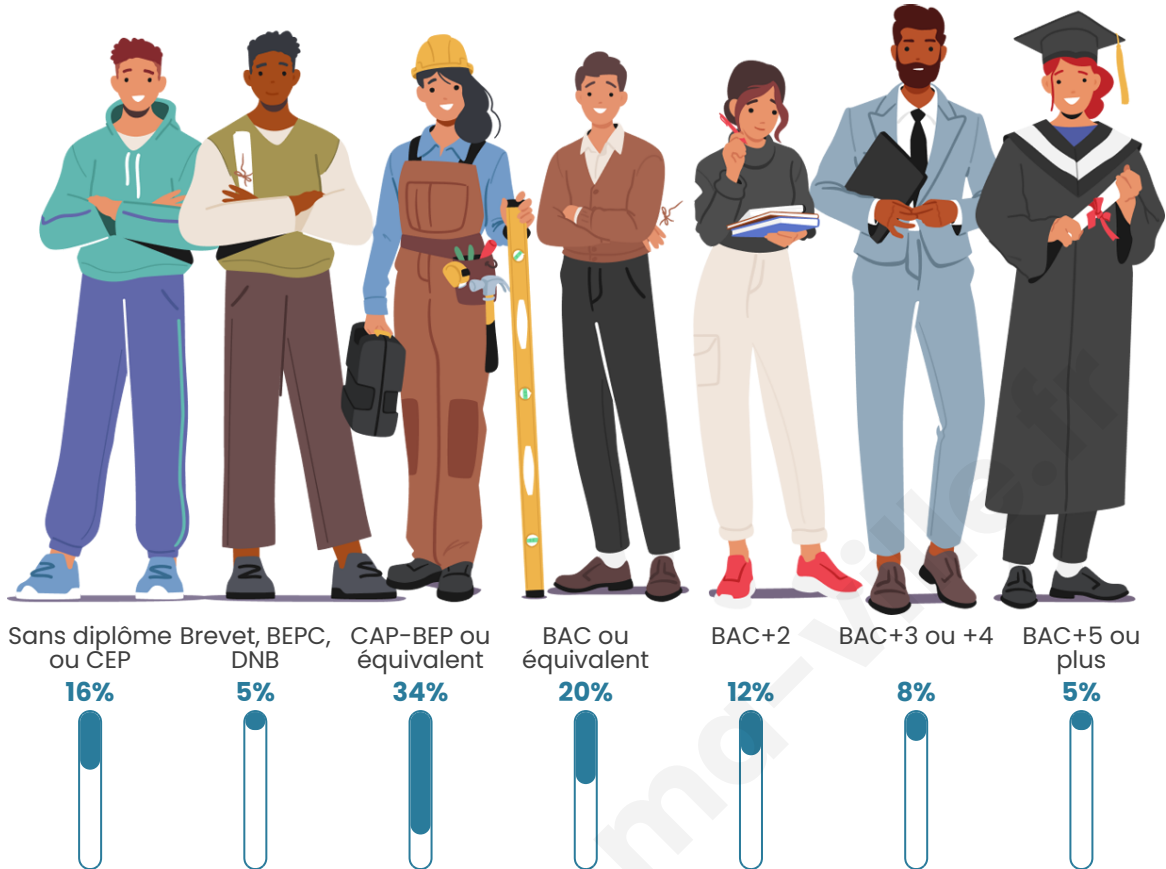

1 837

Age moyen

44 ans

Pop active

46.1%

Taux chômage

7.2%

Pop densité

Tranche d'âge

Activité professionnelle

Niveau de diplôme

Composition des ménages

Profils électoraux

Premier tour

	Emmanuel MACRON	24.59 %
	Marine LE PEN	21.34 %
	Jean-Luc MÉLENCHON	18.97 %
	Jean LASSALLE	15.31 %
	Fabien ROUSSEL	3.83 %
	Éric ZEMMOUR	3.83 %
	Valérie PÉCRESSÉ	3.66 %
	Yannick JADOT	3.09 %
	Anne HIDALGO	2.12 %
	Nicolas DUPONT- AIGNAN	1.87 %
	Philippe POUTOU	1.06 %
	Nathalie ARTHAUD	0.33 %