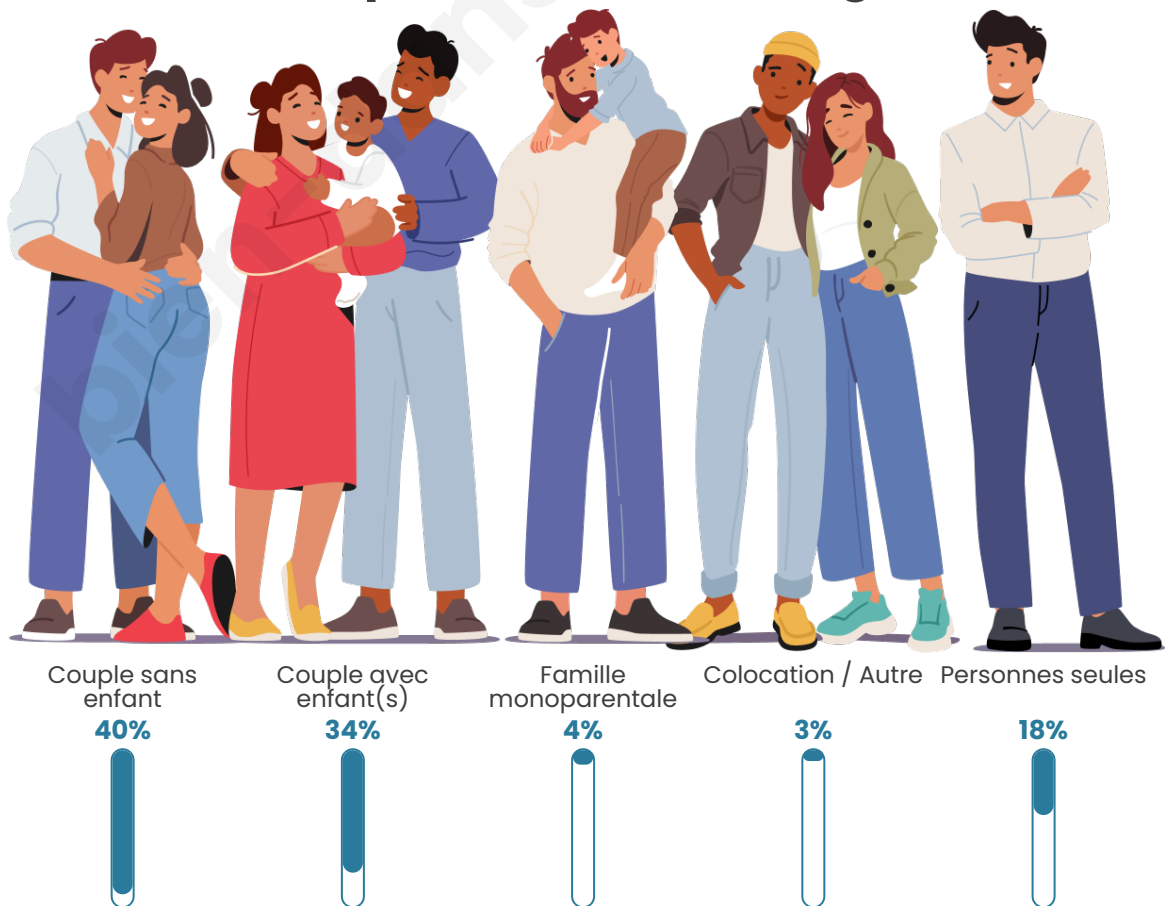

Tranche d'âge

Activité professionnelle

Niveau de diplôme

Composition des ménages

Profils électoraux

Premier tour

	Emmanuel MACRON	24.59 %
	Marine LE PEN	21.34 %
	Jean-Luc MÉLENCHON	18.97 %
	Jean LASSALLE	15.31 %
	Fabien ROUSSEL	3.83 %
	Éric ZEMMOUR	3.83 %
	Valérie PÉCRESSÉ	3.66 %
	Yannick JADOT	3.09 %
	Anne HIDALGO	2.12 %
	Nicolas DUPONT- AIGNAN	1.87 %
	Philippe POUTOU	1.06 %
	Nathalie ARTHAUD	0.33 %