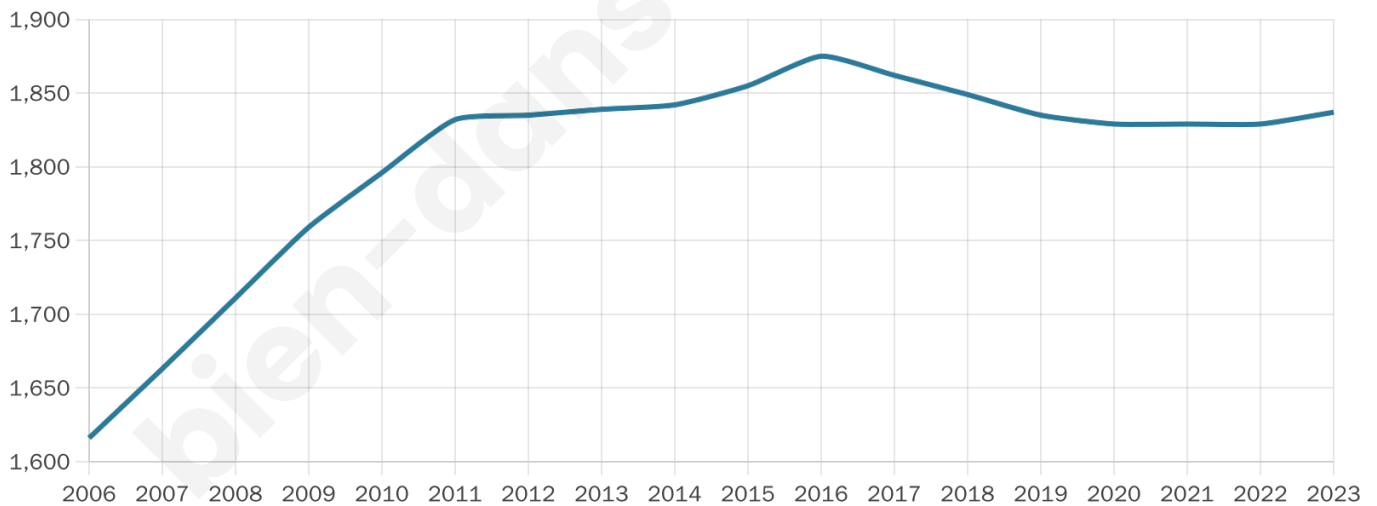

Version web

Ville de Arthez-de-Béarn

Présenté par

BIEN dans
ma **VILLE** 

Sommaire

Situation géographique	3
Statistiques sur la population	4
Evolution du nombre d'habitants	4
Tranche d'âge	5
0-14 ans	5
15-29 ans	5
30-44 ans	5
45-59 ans	5
60-74 ans	5
75-89 ans	5
90 ans et +	5
Activité professionnelle	5
Agriculteurs	5
Artisans, Commerçants	5
Cadres et sup.	5
Professions intermédiaires	5
Employé	5
Ouvrier	5
Retraité	5
Autres	5
Niveau de diplôme	6
Sans diplôme ou CEP	6
Brevet, BEPC, DNB	6
CAP-BEP ou équivalent	6
BAC ou équivalent	6
BAC+2	6
BAC+3 ou +4	6
BAC+5 ou plus	6
Composition des ménages	6
Couple sans enfant	6
Couple avec enfant(s)	6
Famille monoparentale	6
Colocation / Autre	6
Personnes seules	6
Profil électoraux	7
Premier tour	7
Sécurité	8
Evolution du nombre d'infractions	8
Pour comparer	9
Services à la population	10
Commerce	10
Éducation	10
Villes autour de Arthez-de-Béarn	11
Avis sur la ville de Arthez-de-Béarn	12
Moyenne par critère	12
Villes autour de Arthez-de-Béarn	12
Répartition des avis par note	12
Répartition des avis par note	12

1 837

Age moyen

44 ans

Pop active

46.1%

Taux chômage

7.2%

Pop densité

68 h/km²

Revenu moyen

24 200 €/an

Evolution du nombre d'habitants

Sources : Institut national de la statistique et des études économiques (insee) selon Les dernières parutions officielles de 2024 portant sur les années 2020, 2021 et 2022.