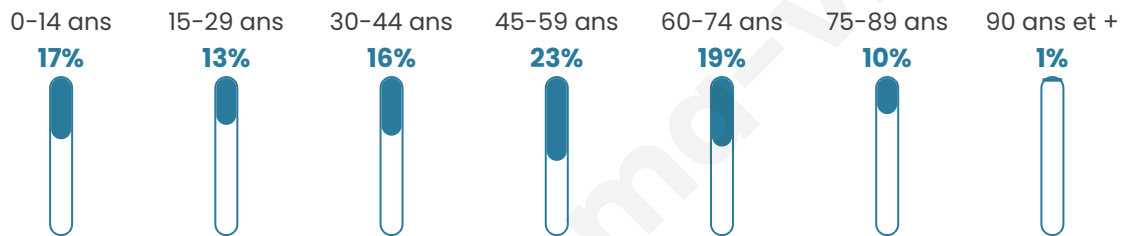

1 837

Age moyen

44 ans

Pop active

46.1%

Taux chômage

7.2%

Pop densité

68 h/km²

Revenu moyen

24 200 €/an

Evolution du nombre d'habitants

Sources : Institut national de la statistique et des études économiques (insee) selon Les dernières parutions officielles de 2024 portant sur les années 2020, 2021 et 2022.

Tranche d'âge

Activité professionnelle

Niveau de diplôme

Composition des ménages

Profils électoraux

Premier tour

	Emmanuel MACRON	24.59 %
	Marine LE PEN	21.34 %
	Jean-Luc MÉLENCHON	18.97 %
	Jean LASSALLE	15.31 %
	Fabien ROUSSEL	3.83 %
	Éric ZEMMOUR	3.83 %
	Valérie PÉCRESSÉ	3.66 %
	Yannick JADOT	3.09 %
	Anne HIDALGO	2.12 %
	Nicolas DUPONT- AIGNAN	1.87 %
	Philippe POUTOU	1.06 %
	Nathalie ARTHAUD	0.33 %