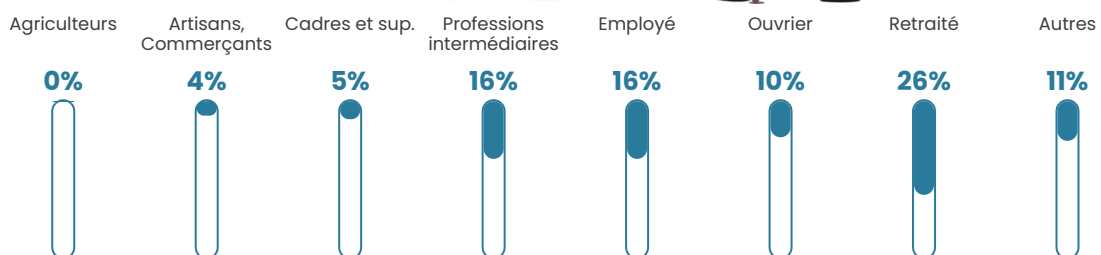

45 ans

Pop active

47.7%

Taux chômage

5.7%

Pop densité

253 h/km²

Revenu moyen

23 520 €/an

Evolution du nombre d'habitants

Sources : Institut national de la statistique et des études économiques (insee) selon Les dernières parutions officielles de 2024 portant sur les années 2020, 2021 et 2022.

Tranche d'âge

Activité professionnelle

Niveau de diplôme

Composition des ménages

Profils électoraux

Premier tour

	Marine LE PEN	27.65 %
	Emmanuel MACRON	24.86 %
	Jean-Luc MÉLENCHON	19.09 %
	Jean LASSALLE	6.91 %
	Éric ZEMMOUR	4.95 %
	Valérie PÉCRESSÉ	3.80 %
	Anne HIDALGO	3.30 %
	Yannick JADOT	2.92 %
	Fabien ROUSSEL	2.79 %
	Nicolas DUPONT-AIGNAN	2.73 %
	Philippe POUTOU	0.89 %
	Nathalie ARTHAUD	0.13 %