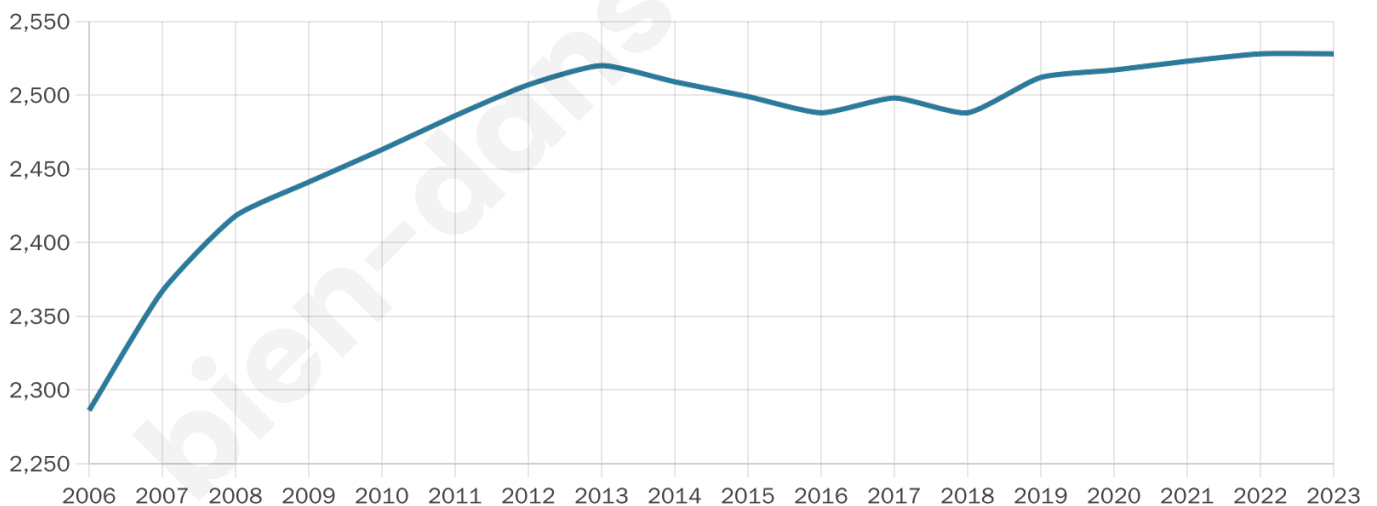

45 ans

Pop active

47.7%

Taux chômage

5.7%

Pop densité

253 h/km²

Revenu moyen

23 520 €/an

Evolution du nombre d'habitants

Sources : Institut national de la statistique et des études économiques (insee) selon Les dernières parutions officielles de 2024 portant sur les années 2020, 2021 et 2022.