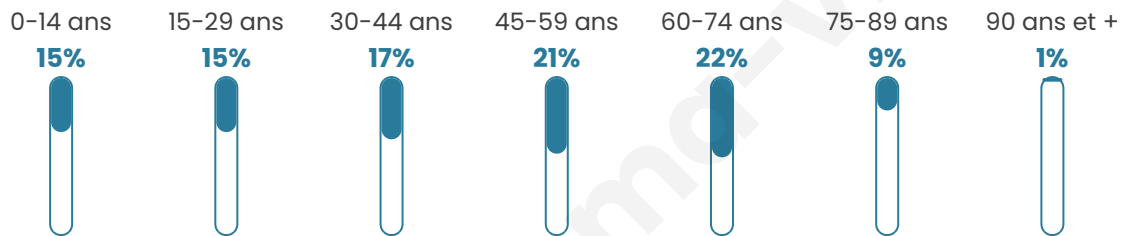

45 ans

Pop active

47.7%

Taux chômage

5.7%

Pop densité

253 h/km²

Revenu moyen

23 520 €/an

Evolution du nombre d'habitants

Sources : Institut national de la statistique et des études économiques (insee) selon Les dernières parutions officielles de 2024 portant sur les années 2020, 2021 et 2022.

Tranche d'âge

Activité professionnelle

Niveau de diplôme

Composition des ménages

Profils électoraux

Premier tour

	Marine LE PEN	27.65 %
	Emmanuel MACRON	24.86 %
	Jean-Luc MÉLENCHON	19.09 %
	Jean LASSALLE	6.91 %
	Éric ZEMMOUR	4.95 %
	Valérie PÉCRESSÉ	3.80 %
	Anne HIDALGO	3.30 %
	Yannick JADOT	2.92 %
	Fabien ROUSSEL	2.79 %
	Nicolas DUPONT-AIGNAN	2.73 %
	Philippe POUTOU	0.89 %
	Nathalie ARTHAUD	0.13 %