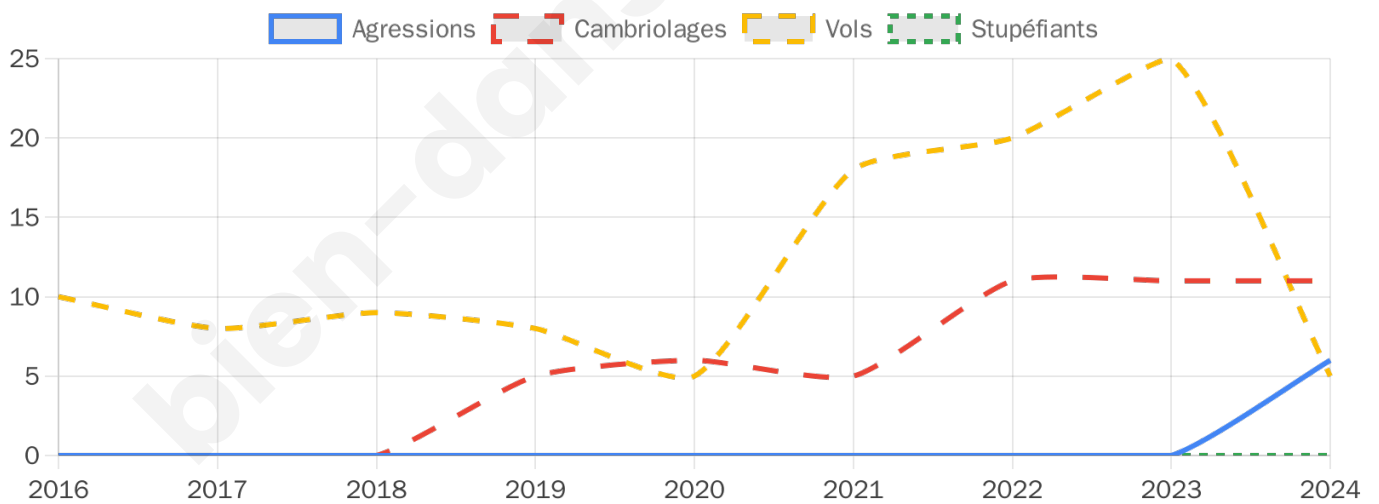

1 966 inscrits

Participation : 82.45%

Votes blancs : 1.73%

Votes nuls : 0.99%

Second tour

	Emmanuel MACRON	51,85 %
	Marine LE PEN	48,15 %

1 964 inscrits

Participation : 79.28%

Votes blancs : 7.26%

Votes nuls : 4.3%

Sécurité

Agressions physiques / sexuelles

6

Cambriolages

11

Vols / dégradations

5

Stupéfiants

0

Evolution du nombre d'infractions

Pour comparer

(en proportion du nombre d'habitants)

Sources : Bases statistiques communale, départementale et régionale de la délinquance enregistrée par la police et la gendarmerie nationales selon les dernières parutions officielles de 2025 portant sur l'année 2024 ([data.gouv](https://data.gouv.fr)).