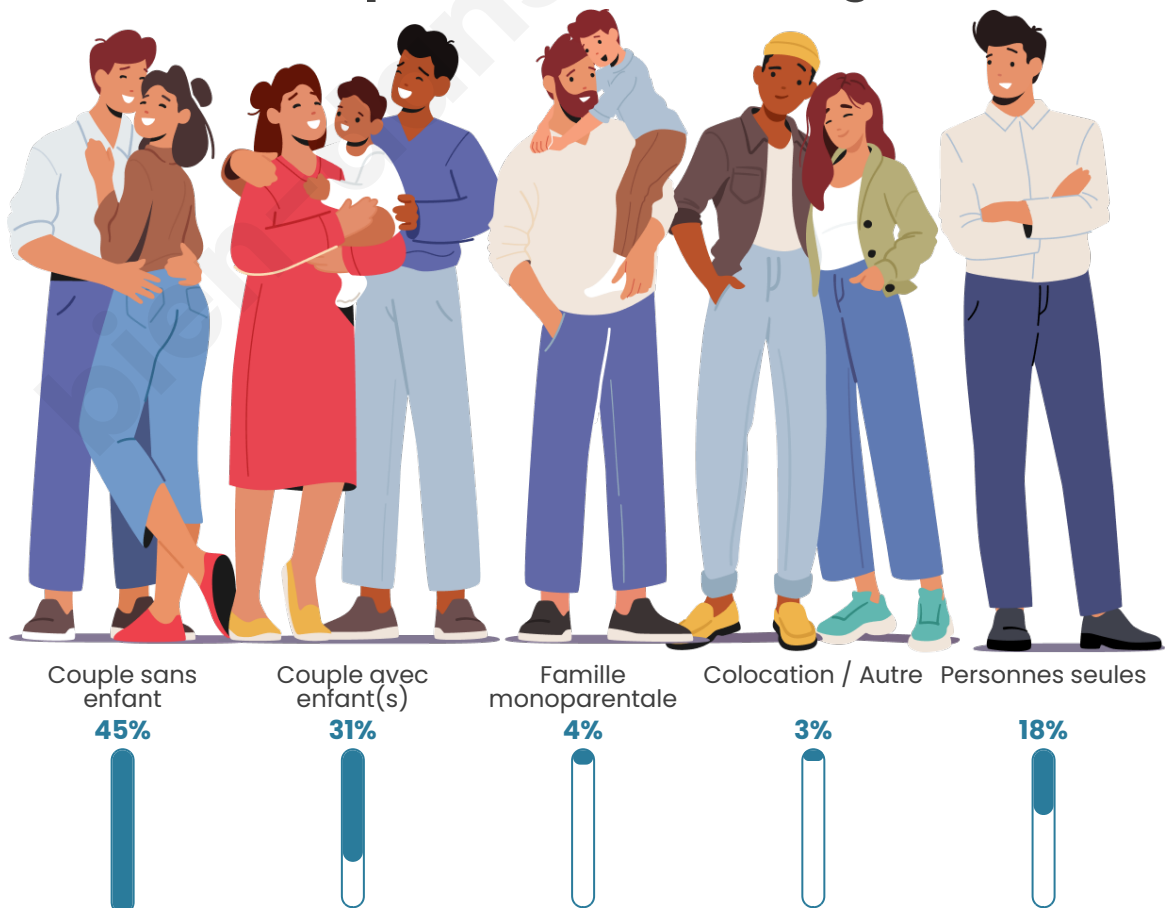

Tranche d'âge

Activité professionnelle

Niveau de diplôme

Composition des ménages

Profils électoraux

Premier tour

	Marine LE PEN	27.65 %
	Emmanuel MACRON	24.86 %
	Jean-Luc MÉLENCHON	19.09 %
	Jean LASSALLE	6.91 %
	Éric ZEMMOUR	4.95 %
	Valérie PÉCRESSÉ	3.80 %
	Anne HIDALGO	3.30 %
	Yannick JADOT	2.92 %
	Fabien ROUSSEL	2.79 %
	Nicolas DUPONT-AIGNAN	2.73 %
	Philippe POUTOU	0.89 %
	Nathalie ARTHAUD	0.13 %