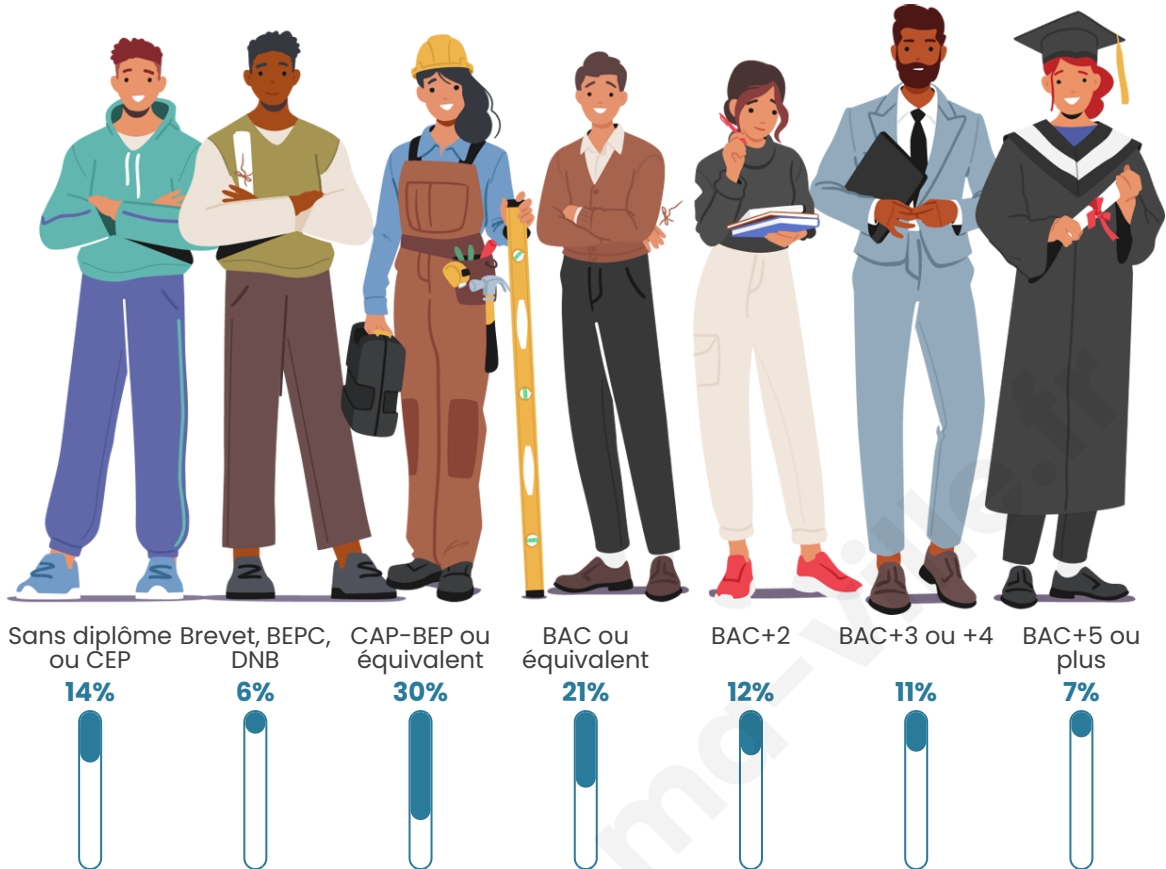

Tranche d'âge

Activité professionnelle

Niveau de diplôme

Composition des ménages

Profils électoraux

Premier tour

	Marine LE PEN	27.65 %
	Emmanuel MACRON	24.86 %
	Jean-Luc MÉLENCHON	19.09 %
	Jean LASSALLE	6.91 %
	Éric ZEMMOUR	4.95 %
	Valérie PÉCRESSÉ	3.80 %
	Anne HIDALGO	3.30 %
	Yannick JADOT	2.92 %
	Fabien ROUSSEL	2.79 %
	Nicolas DUPONT-AIGNAN	2.73 %
	Philippe POUTOU	0.89 %
	Nathalie ARTHAUD	0.13 %