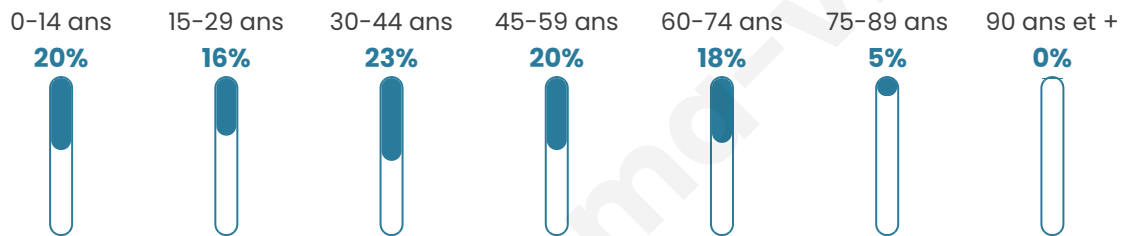

# Statistiques sur la population

Nombre d'habitants

**613**

Age moyen

**39 ans**

Pop active

**49.9%**

Taux chômage

**6.1%**

Pop densité

**123 h/km<sup>2</sup>**

Revenu moyen

**23 710 €/an**

## Evolution du nombre d'habitants

Sources : Institut national de la statistique et des études économiques (insee) selon Les dernières parutions officielles de 2024 portant sur les années 2020, 2021 et 2022.

## Tranche d'âge