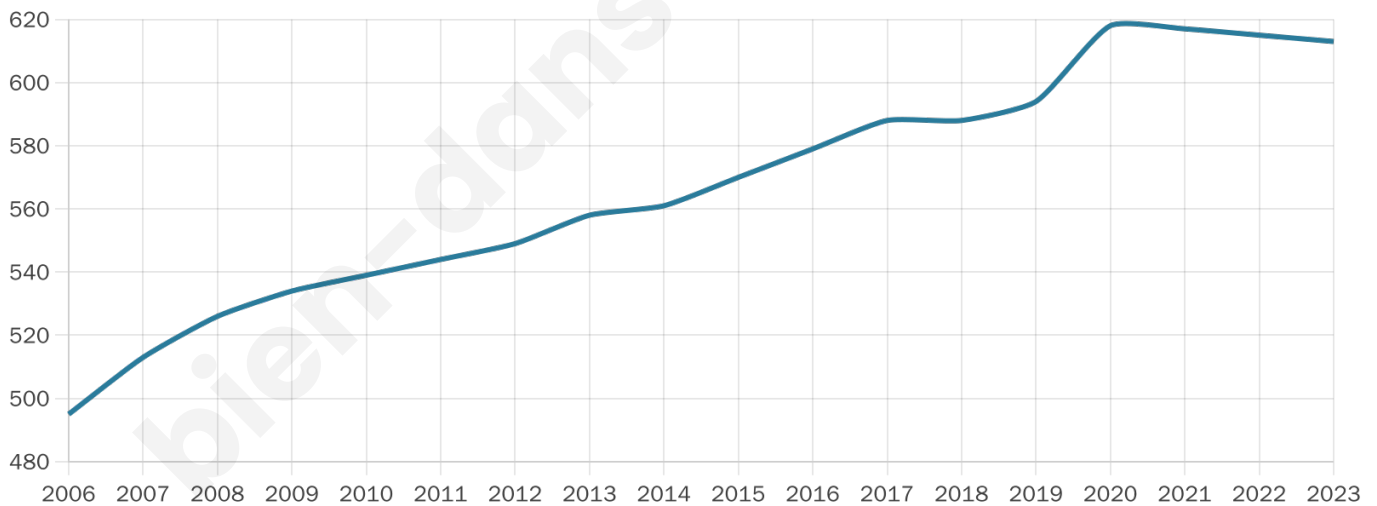

# Statistiques sur la population

Nombre d'habitants

**613**

Age moyen

**39 ans**

Pop active

**49.9%**

Taux chômage

**6.1%**

Pop densité

**123 h/km<sup>2</sup>**

Revenu moyen

**23 710 €/an**

## Evolution du nombre d'habitants

Sources : Institut national de la statistique et des études économiques (insee) selon Les dernières parutions officielles de 2024 portant sur les années 2020, 2021 et 2022.