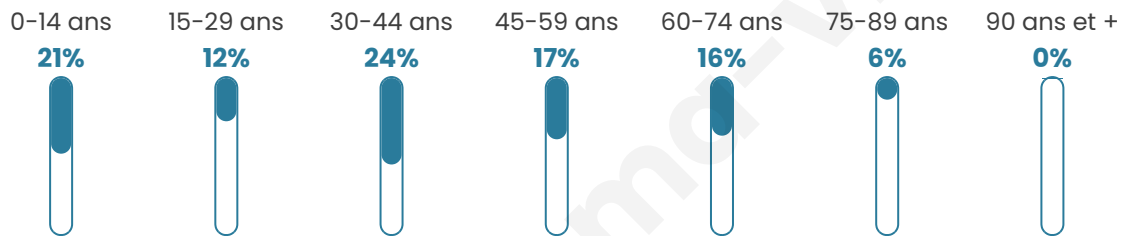

# Statistiques sur la population

Nombre d'habitants

**1 713**

Age moyen

**40 ans**

Pop active

**48.6%**

Taux chômage

**5.4%**

Pop densité

**286 h/km<sup>2</sup>**

Revenu moyen

**35 810 €/an**

## Evolution du nombre d'habitants

Sources : Institut national de la statistique et des études économiques (insee) selon Les dernières parutions officielles de 2024 portant sur les années 2020, 2021 et 2022.

## Tranche d'âge