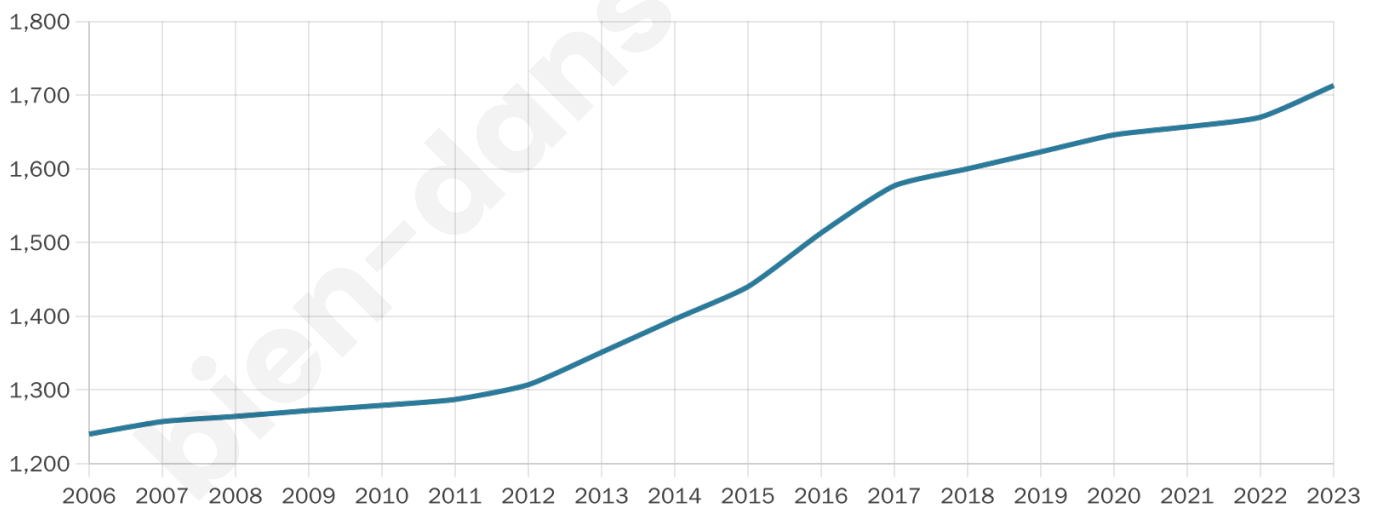

# Statistiques sur la population

Nombre d'habitants

**1 713**

Age moyen

**40 ans**

Pop active

**48.6%**

Taux chômage

**5.4%**

Pop densité

**286 h/km<sup>2</sup>**

Revenu moyen

**35 810 €/an**

## Evolution du nombre d'habitants

Sources : Institut national de la statistique et des études économiques (insee) selon Les dernières parutions officielles de 2024 portant sur les années 2020, 2021 et 2022.