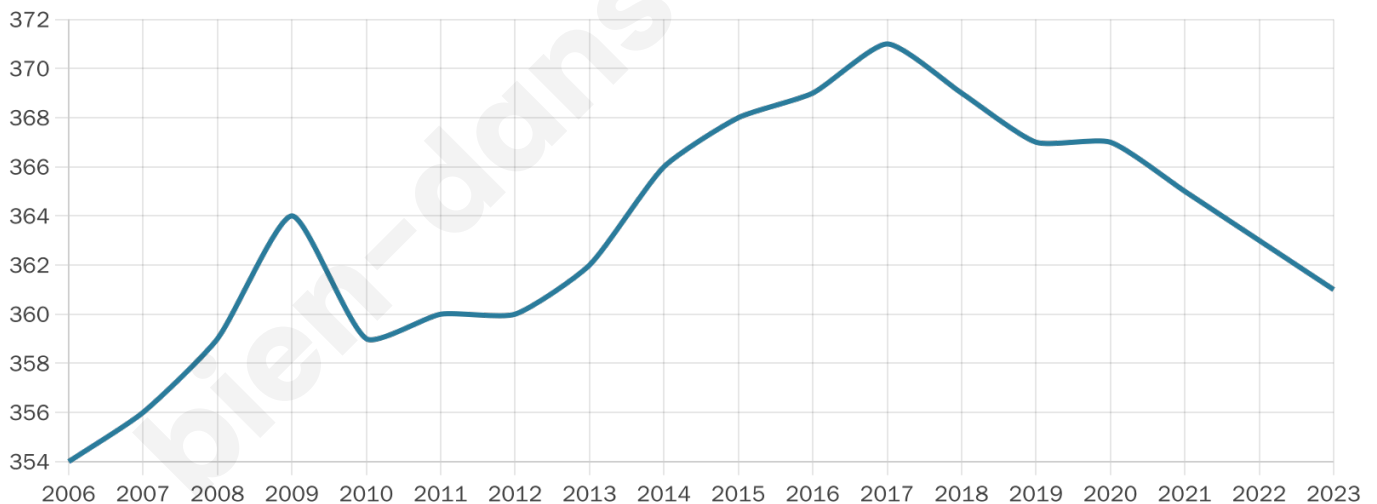

40 ans

Pop active

50.1%

Taux chômage

7.7%

Pop densité

60 h/km²

Revenu moyen

23 930 €/an

Evolution du nombre d'habitants

Sources : Institut national de la statistique et des études économiques (insee) selon Les dernières parutions officielles de 2024 portant sur les années 2020, 2021 et 2022.