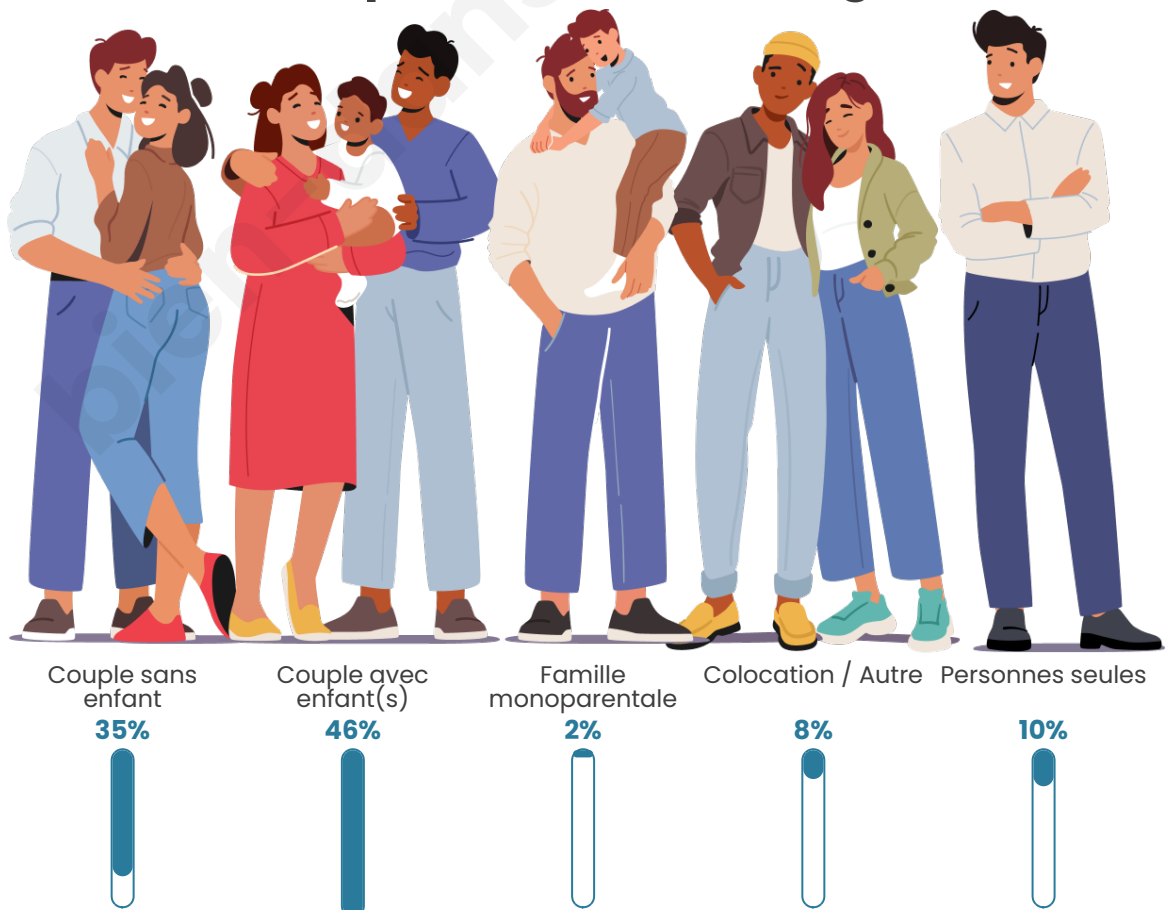

Tranche d'âge

Activité professionnelle

Niveau de diplôme

Composition des ménages

Profils électoraux

Premier tour

	Marine LE PEN	49.78 %
	Emmanuel MACRON	21.15 %
	Éric ZEMMOUR	8.37 %
	Jean-Luc MÉLENCHON	7.93 %
	Yannick JADOT	3.52 %
	Jean LASSALLE	2.64 %
	Valérie PÉCRESE	2.64 %
	Philippe POUTOU	1.32 %
	Nathalie ARTHAUD	0.88 %
	Anne HIDALGO	0.88 %
	Fabien ROUSSEL	0.44 %
	Nicolas DUPONT- AIGNAN	0.44 %