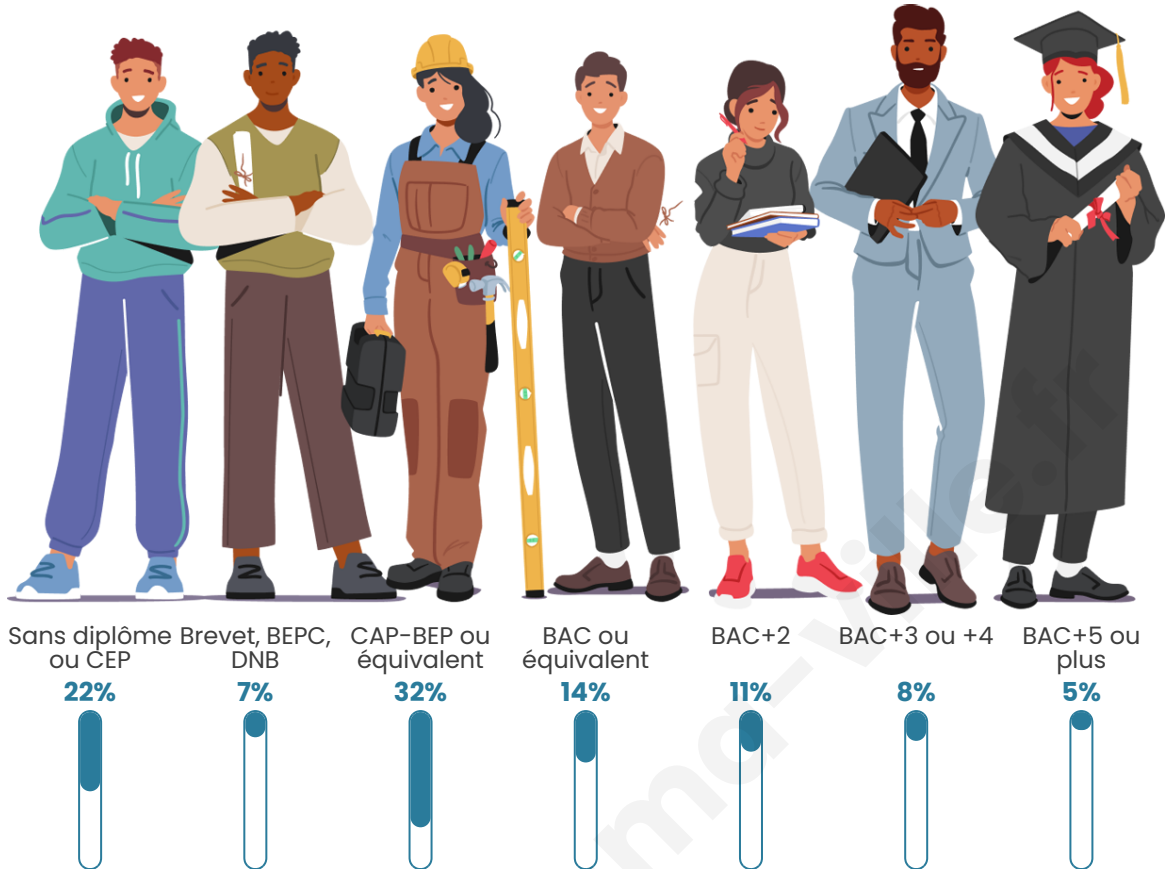

40 ans

Pop active

50.1%

Taux chômage

7.7%

Pop densité

60 h/km²

Revenu moyen

Tranche d'âge

Activité professionnelle

Niveau de diplôme

Composition des ménages

Profils électoraux

Premier tour

	Marine LE PEN	49.78 %
	Emmanuel MACRON	21.15 %
	Éric ZEMMOUR	8.37 %
	Jean-Luc MÉLENCHON	7.93 %
	Yannick JADOT	3.52 %
	Jean LASSALLE	2.64 %
	Valérie PÉCRESE	2.64 %
	Philippe POUTOU	1.32 %
	Nathalie ARTHAUD	0.88 %
	Anne HIDALGO	0.88 %
	Fabien ROUSSEL	0.44 %
	Nicolas DUPONT- AIGNAN	0.44 %