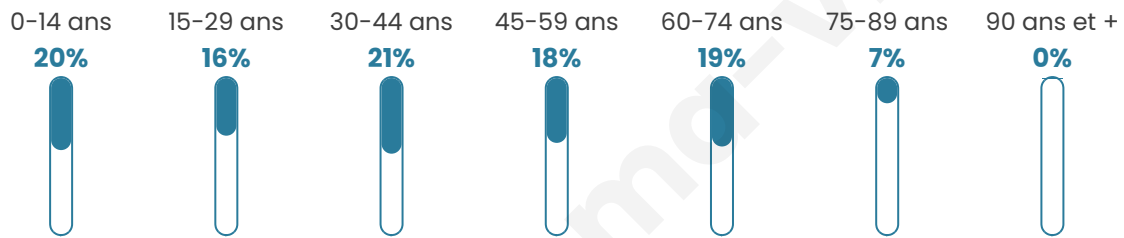

40 ans

Pop active

50.1%

Taux chômage

7.7%

Pop densité

60 h/km²

Revenu moyen

23 930 €/an

Evolution du nombre d'habitants

Sources : Institut national de la statistique et des études économiques (insee) selon Les dernières parutions officielles de 2024 portant sur les années 2020, 2021 et 2022.

Tranche d'âge

Activité professionnelle

Niveau de diplôme

Composition des ménages

Profils électoraux

Premier tour

	Marine LE PEN	49.78 %
	Emmanuel MACRON	21.15 %
	Éric ZEMMOUR	8.37 %
	Jean-Luc MÉLENCHON	7.93 %
	Yannick JADOT	3.52 %
	Jean LASSALLE	2.64 %
	Valérie PÉCRESE	2.64 %
	Philippe POUTOU	1.32 %
	Nathalie ARTHAUD	0.88 %
	Anne HIDALGO	0.88 %
	Fabien ROUSSEL	0.44 %
	Nicolas DUPONT- AIGNAN	0.44 %