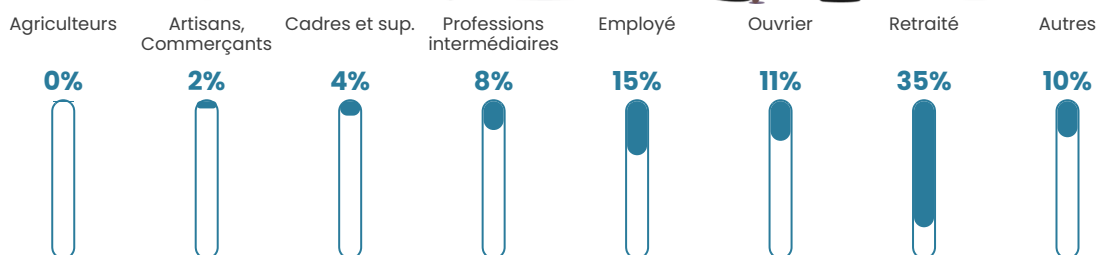

Revenu moyen

22 000 €/an

Evolution du nombre d'habitants

Sources : Institut national de la statistique et des études économiques (insee) selon Les dernières parutions officielles de 2024 portant sur les années 2020, 2021 et 2022.

Tranche d'âge

Activité professionnelle

Niveau de diplôme

Composition des ménages

Profils électoraux

Premier tour

	Marine LE PEN	30.86 %
	Emmanuel MACRON	20.77 %
	Jean-Luc MÉLENCHON	16.47 %
	Éric ZEMMOUR	11.57 %
	Jean LASSALLE	5.19 %
	Valérie PÉCRESSÉ	4.75 %
	Nicolas DUPONT-AIGNAN	4.45 %
	Yannick JADOT	2.37 %
	Nathalie ARTHAUD	1.04 %
	Anne HIDALGO	1.04 %
	Fabien ROUSSEL	0.89 %
	Philippe POUTOU	0.59 %