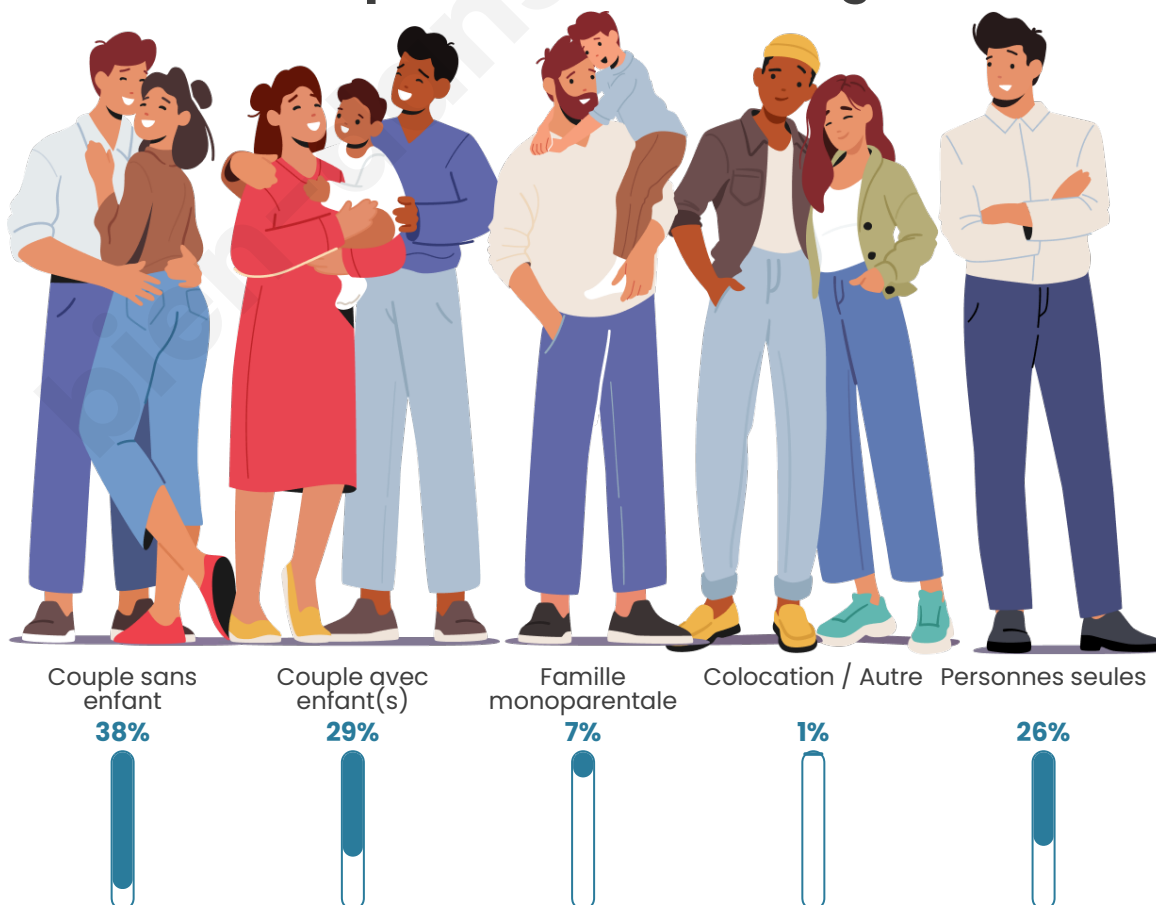

Tranche d'âge

Activité professionnelle

Niveau de diplôme

Composition des ménages

Profils électoraux

Premier tour

	Marine LE PEN	30.86 %
	Emmanuel MACRON	20.77 %
	Jean-Luc MÉLENCHON	16.47 %
	Éric ZEMMOUR	11.57 %
	Jean LASSALLE	5.19 %
	Valérie PÉCRESSÉ	4.75 %
	Nicolas DUPONT-AIGNAN	4.45 %
	Yannick JADOT	2.37 %
	Nathalie ARTHAUD	1.04 %
	Anne HIDALGO	1.04 %
	Fabien ROUSSEL	0.89 %
	Philippe POUTOU	0.59 %