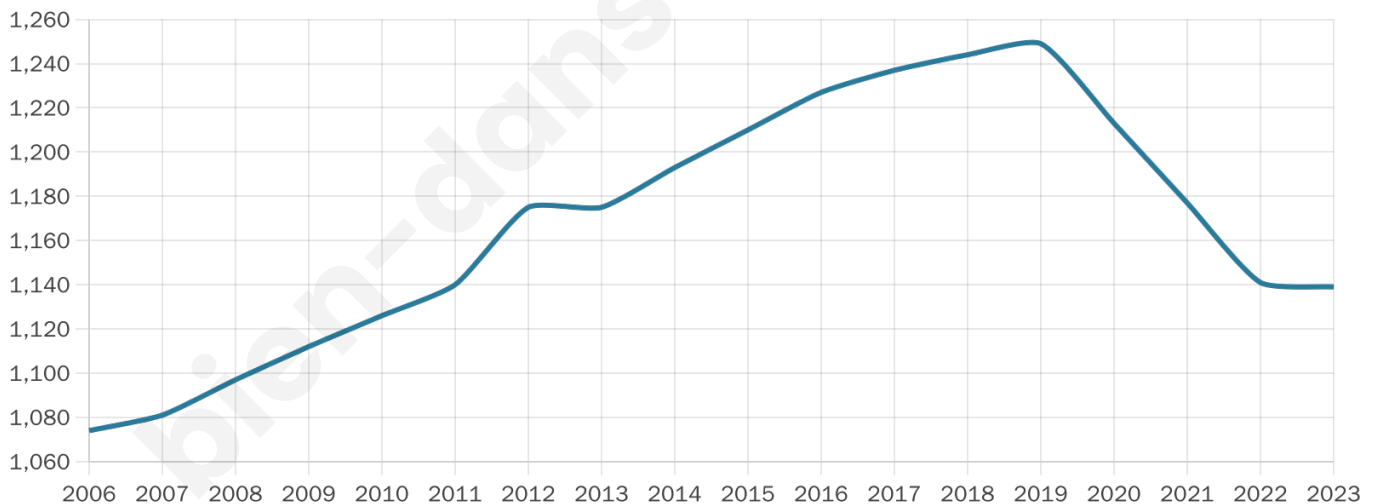

Age moyen

45 ans

Pop active

45.8%

Taux chômage

8.6%

Pop densité

380 h/km²

Revenu moyen

22 000 €/an

Evolution du nombre d'habitants

Sources : Institut national de la statistique et des études économiques (insee) selon Les dernières parutions officielles de 2024 portant sur les années 2020, 2021 et 2022.