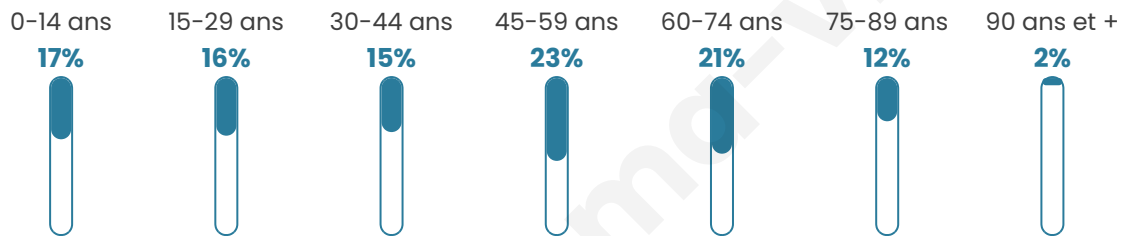

Age moyen

45 ans

Pop active

45.8%

Taux chômage

8.6%

Pop densité

380 h/km²

Revenu moyen

22 000 €/an

Evolution du nombre d'habitants

Sources : Institut national de la statistique et des études économiques (insee) selon Les dernières parutions officielles de 2024 portant sur les années 2020, 2021 et 2022.

Tranche d'âge

Activité professionnelle

Niveau de diplôme

Composition des ménages

Profils électoraux

Premier tour

	Marine LE PEN	30.86 %
	Emmanuel MACRON	20.77 %
	Jean-Luc MÉLENCHON	16.47 %
	Éric ZEMMOUR	11.57 %
	Jean LASSALLE	5.19 %
	Valérie PÉCRESSÉ	4.75 %
	Nicolas DUPONT-AIGNAN	4.45 %
	Yannick JADOT	2.37 %
	Nathalie ARTHAUD	1.04 %
	Anne HIDALGO	1.04 %
	Fabien ROUSSEL	0.89 %
	Philippe POUTOU	0.59 %

872 inscrits

Participation : 78.33%

Votes blancs : 1.32%

Votes nuls : 0.00%

Second tour

	Emmanuel MACRON	39,03 %
	Marine LE PEN	60,97 %

874 inscrits

Participation : 75.51%