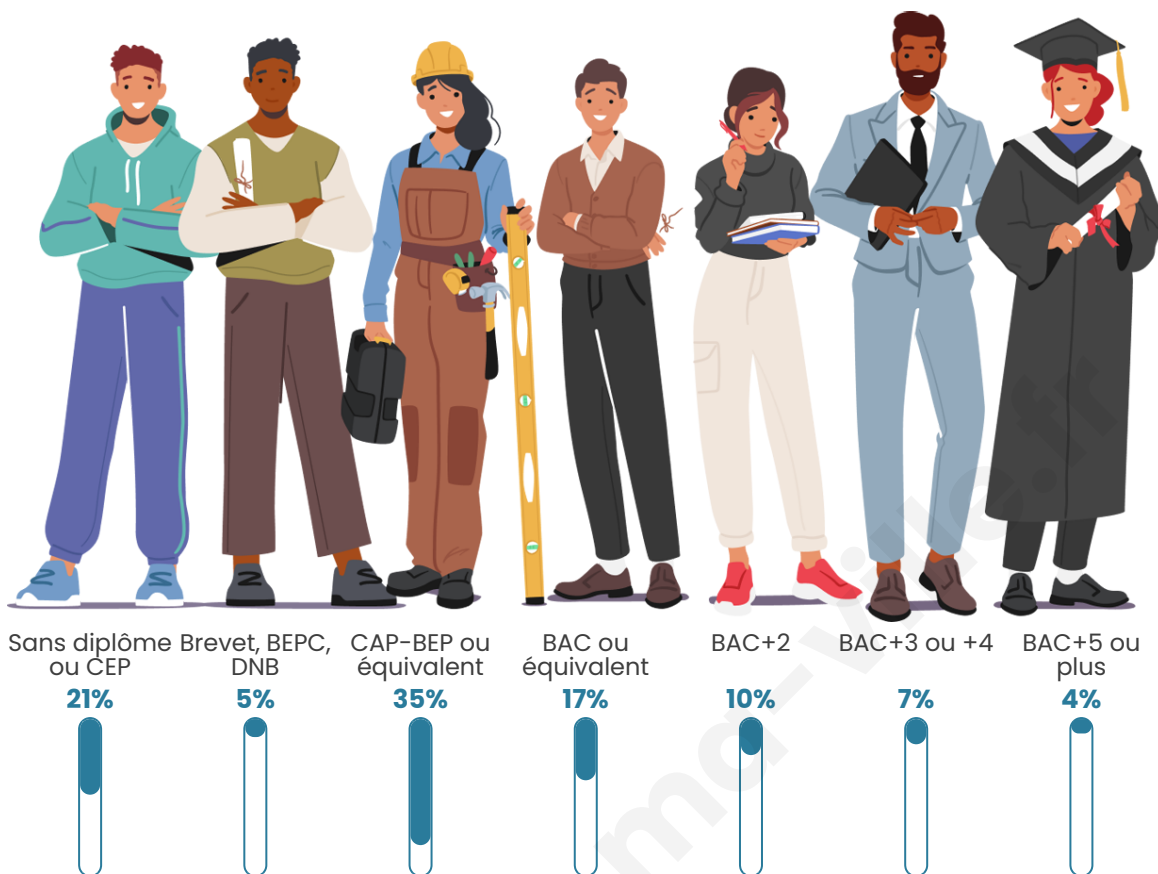

Age moyen

45 ans

Pop active

45.8%

Taux chômage

8.6%

Pop densité

380 h/km²

Tranche d'âge

Activité professionnelle

Niveau de diplôme

Composition des ménages

Profils électoraux

Premier tour

	Marine LE PEN	30.86 %
	Emmanuel MACRON	20.77 %
	Jean-Luc MÉLENCHON	16.47 %
	Éric ZEMMOUR	11.57 %
	Jean LASSALLE	5.19 %
	Valérie PÉCRESSÉ	4.75 %
	Nicolas DUPONT-AIGNAN	4.45 %
	Yannick JADOT	2.37 %
	Nathalie ARTHAUD	1.04 %
	Anne HIDALGO	1.04 %
	Fabien ROUSSEL	0.89 %
	Philippe POUTOU	0.59 %