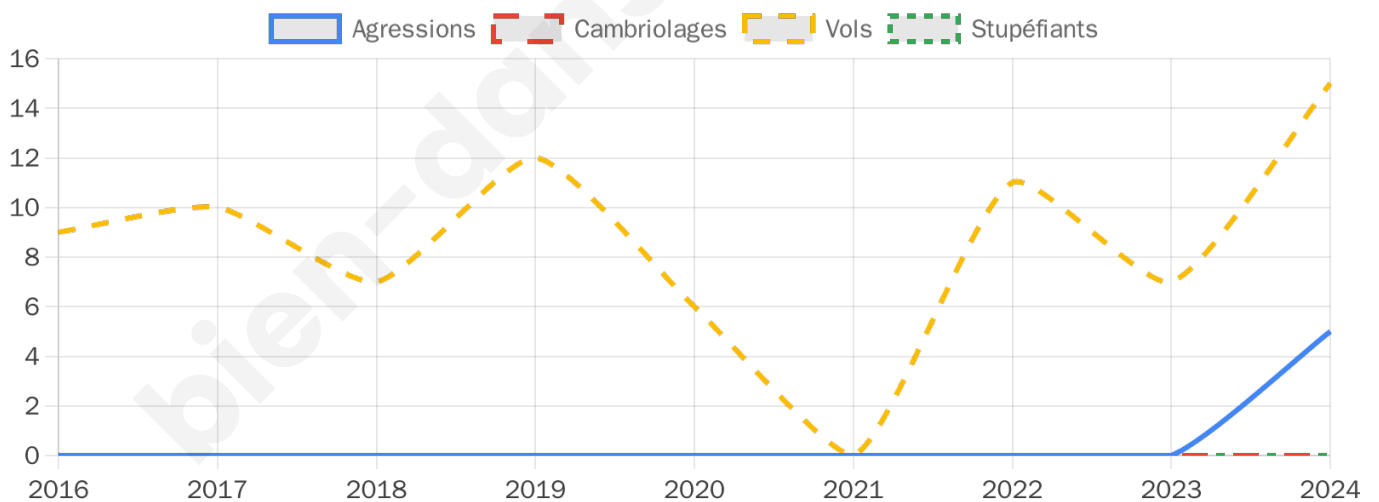

872 inscrits

Participation : 78.33%

Votes blancs : 1.32%

Votes nuls : 0.00%

Second tour

	Emmanuel MACRON	39,03 %
	Marine LE PEN	60,97 %

874 inscrits

Participation : 75.51%

Votes blancs : 8.18%

Votes nuls : 1.36%

Sécurité

Agressions physiques / sexuelles

5

Cambriolages

0

Vols / dégradations

15

Stupéfiants

0

Evolution du nombre d'infractions

Pour comparer

(en proportion du nombre d'habitants)

Sources : Bases statistiques communale, départementale et régionale de la délinquance enregistrée par la police et la gendarmerie nationales selon les dernières parutions officielles de 2025 portant sur l'année 2024 ([data.gouv](https://data.gouv.fr)).