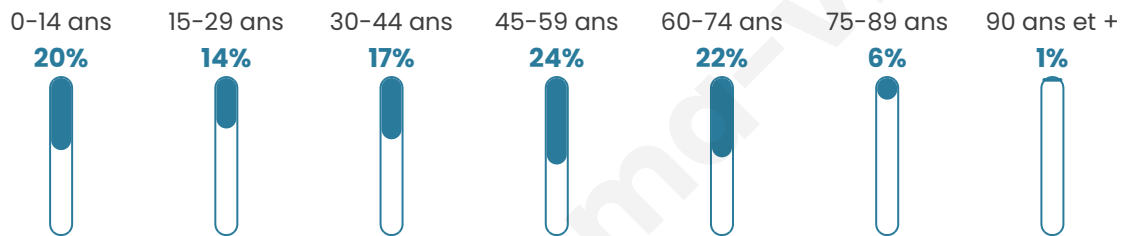

# Statistiques sur la population

Nombre d'habitants

**405**

Age moyen

**42 ans**

Pop active

**49.6%**

Taux chômage

**5.8%**

Pop densité

**68 h/km<sup>2</sup>**

Revenu moyen

**24 130 €/an**

## Evolution du nombre d'habitants

Sources : Institut national de la statistique et des études économiques (insee) selon Les dernières parutions officielles de 2024 portant sur les années 2020, 2021 et 2022.

## Tranche d'âge