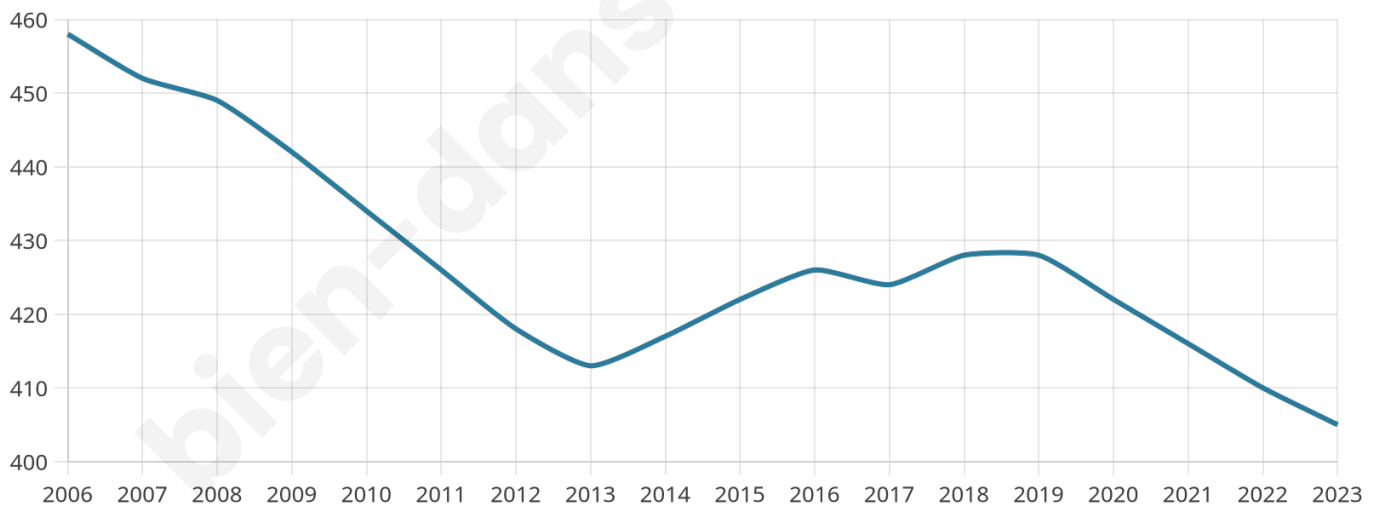

# Statistiques sur la population

Nombre d'habitants

**405**

Age moyen

**42 ans**

Pop active

**49.6%**

Taux chômage

**5.8%**

Pop densité

**68 h/km<sup>2</sup>**

Revenu moyen

**24 130 €/an**

## Evolution du nombre d'habitants

Sources : Institut national de la statistique et des études économiques (insee) selon Les dernières parutions officielles de 2024 portant sur les années 2020, 2021 et 2022.