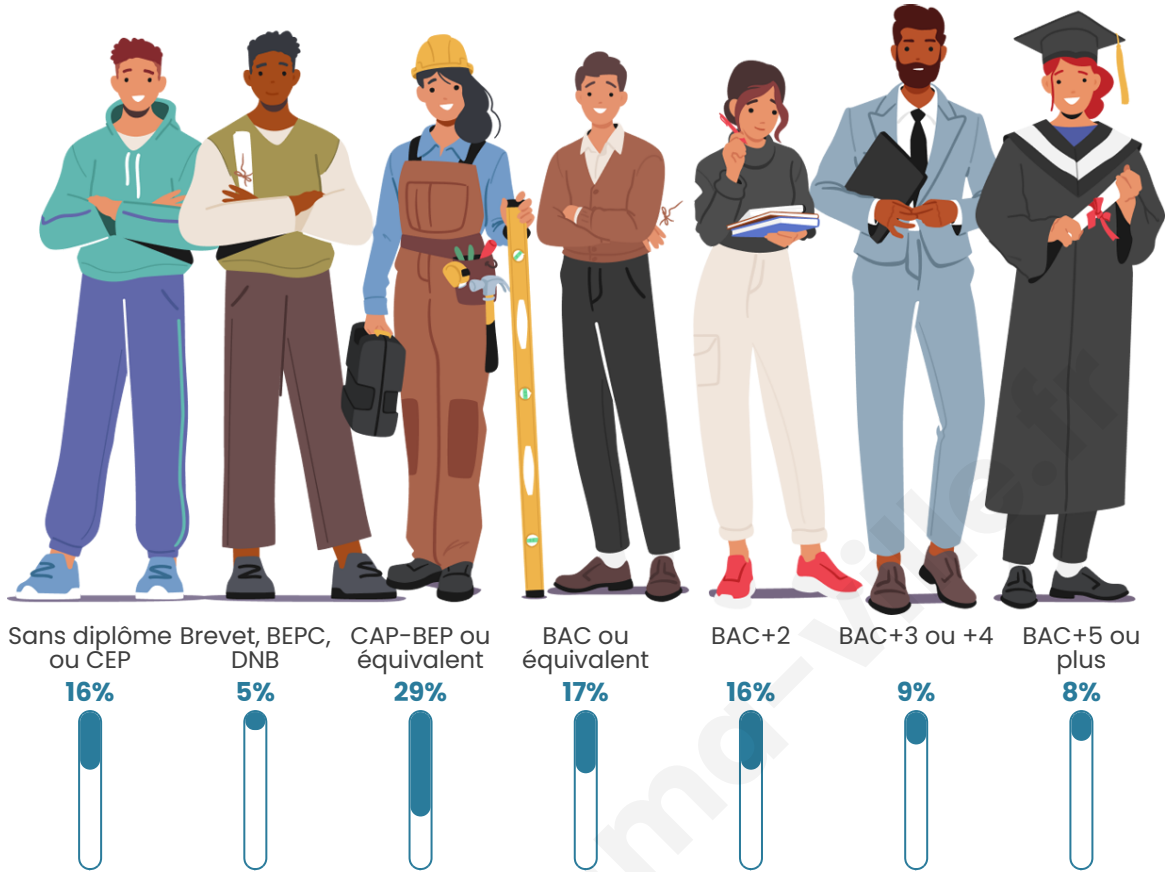

Nombre d'habitants

2 795

Age moyen

43 ans

Pop active

48%

Taux chômage

5.2%

Pop densité

133 h/km²

Revenu moyen

26 100 €/an

Evolution du nombre d'habitants

Sources : Institut national de la statistique et des études économiques (insee) selon Les dernières parutions officielles de 2024 portant sur les années 2020, 2021 et 2022.

Tranche d'âge

Activité professionnelle

Niveau de diplôme

Composition des ménages

Profils électoraux

Premier tour

	Emmanuel MACRON	30.28 %
	Marine LE PEN	24.64 %
	Jean-Luc MÉLENCHON	19.24 %
	Yannick JADOT	5.98 %
	Éric ZEMMOUR	5.58 %
	Valérie PÉCRESE	4.21 %
	Nicolas DUPONT- AIGNAN	2.73 %
	Jean LASSALLE	2.45 %
	Fabien ROUSSEL	1.94 %
	Anne HIDALGO	1.88 %
	Philippe POUTOU	0.68 %
	Nathalie ARTHAUD	0.40 %