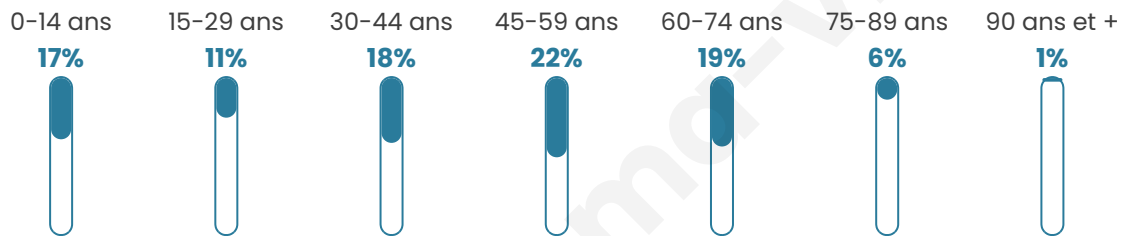

Nombre d'habitants

2 795

Age moyen

43 ans

Pop active

48%

Taux chômage

5.2%

Pop densité

133 h/km²

Revenu moyen

26 100 €/an

Evolution du nombre d'habitants

Sources : Institut national de la statistique et des études économiques (insee) selon Les dernières parutions officielles de 2024 portant sur les années 2020, 2021 et 2022.

Tranche d'âge

Activité professionnelle

Niveau de diplôme

Composition des ménages

Profils électoraux

Premier tour

	Emmanuel MACRON	30.28 %
	Marine LE PEN	24.64 %
	Jean-Luc MÉLENCHON	19.24 %
	Yannick JADOT	5.98 %
	Éric ZEMMOUR	5.58 %
	Valérie PÉCRESE	4.21 %
	Nicolas DUPONT- AIGNAN	2.73 %
	Jean LASSALLE	2.45 %
	Fabien ROUSSEL	1.94 %
	Anne HIDALGO	1.88 %
	Philippe POUTOU	0.68 %
	Nathalie ARTHAUD	0.40 %

2 298 inscrits

Participation : 78.59%

Votes blancs : 1.94%

Votes nuls : 0.78%

Second tour

	Emmanuel MACRON	60,2 %
	Marine LE PEN	39,8 %

2 298 inscrits

Participation : 77.15%