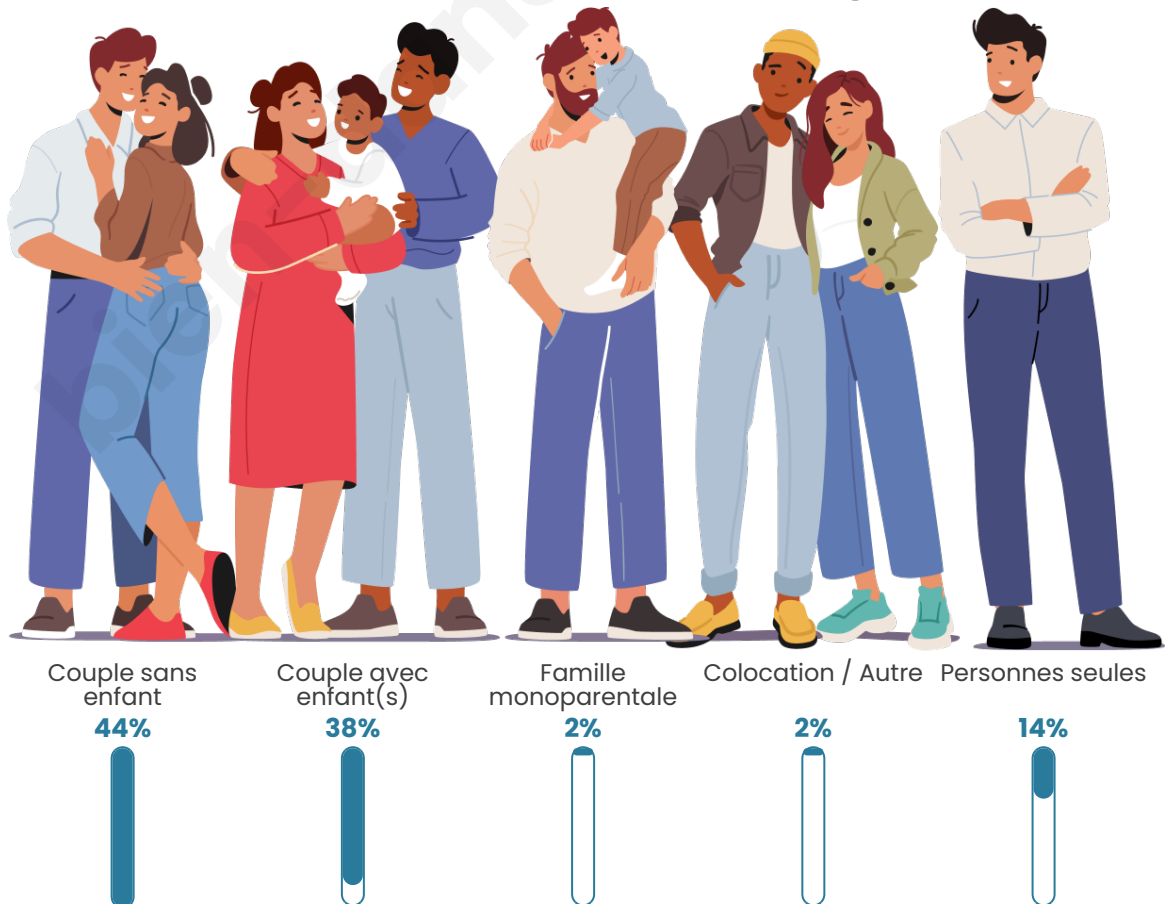

Nombre d'habitants

2 795

Age moyen

43 ans

Pop active

48%

Taux chômage

5.2%

Tranche d'âge

Activité professionnelle

Niveau de diplôme

Composition des ménages

Profils électoraux

Premier tour

	Emmanuel MACRON	30.28 %
	Marine LE PEN	24.64 %
	Jean-Luc MÉLENCHON	19.24 %
	Yannick JADOT	5.98 %
	Éric ZEMMOUR	5.58 %
	Valérie PÉCRESE	4.21 %
	Nicolas DUPONT- AIGNAN	2.73 %
	Jean LASSALLE	2.45 %
	Fabien ROUSSEL	1.94 %
	Anne HIDALGO	1.88 %
	Philippe POUTOU	0.68 %
	Nathalie ARTHAUD	0.40 %