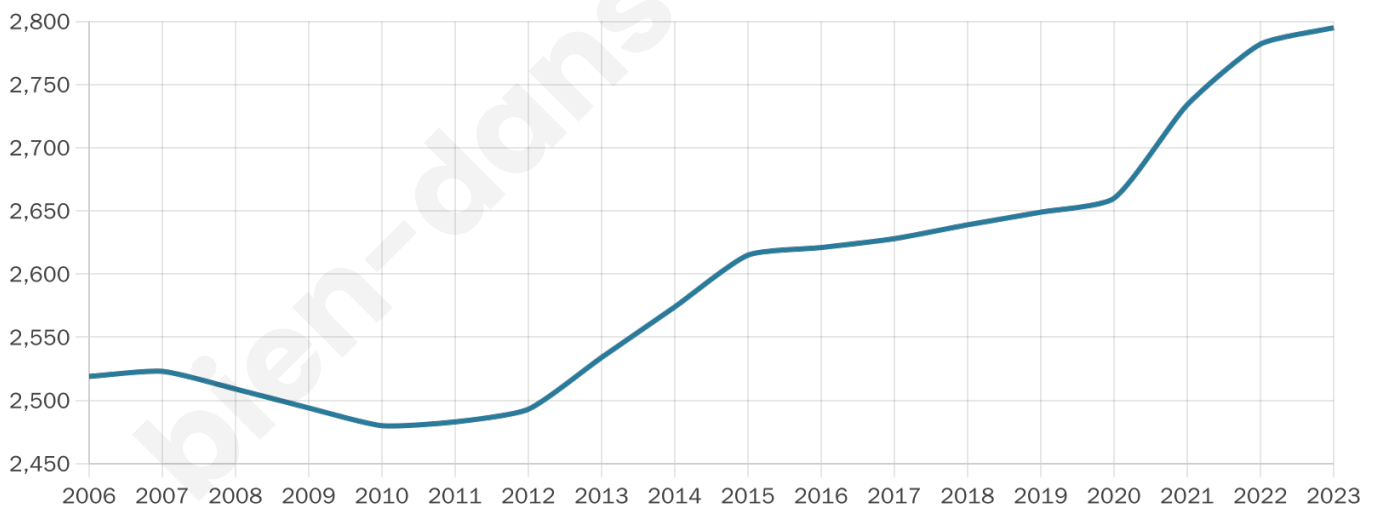

Nombre d'habitants

2 795

Age moyen

43 ans

Pop active

48%

Taux chômage

5.2%

Pop densité

133 h/km²

Revenu moyen

26 100 €/an

Evolution du nombre d'habitants

Sources : Institut national de la statistique et des études économiques (insee) selon Les dernières parutions officielles de 2024 portant sur les années 2020, 2021 et 2022.

Tranche d'âge

Activité professionnelle

Niveau de diplôme

Composition des ménages

Profils électoraux

Premier tour

	Emmanuel MACRON	30.28 %
	Marine LE PEN	24.64 %
	Jean-Luc MÉLENCHON	19.24 %
	Yannick JADOT	5.98 %
	Éric ZEMMOUR	5.58 %
	Valérie PÉCRESE	4.21 %
	Nicolas DUPONT- AIGNAN	2.73 %
	Jean LASSALLE	2.45 %
	Fabien ROUSSEL	1.94 %
	Anne HIDALGO	1.88 %
	Philippe POUTOU	0.68 %
	Nathalie ARTHAUD	0.40 %