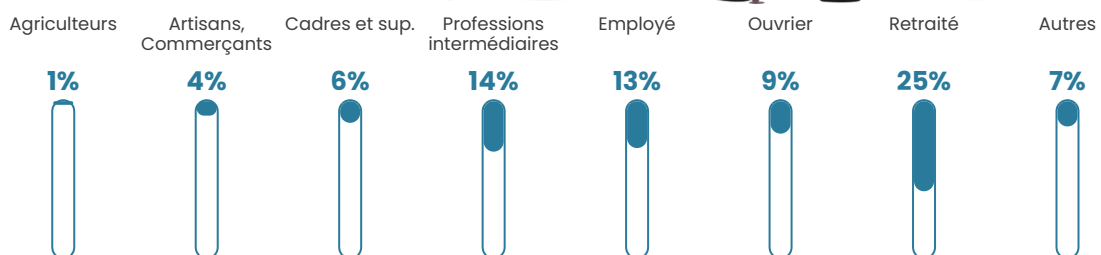

Pop densité

133 h/km²

Revenu moyen

26 100 €/an

Evolution du nombre d'habitants

Sources : Institut national de la statistique et des études économiques (insee) selon Les dernières parutions officielles de 2024 portant sur les années 2020, 2021 et 2022.

Tranche d'âge

Activité professionnelle

Niveau de diplôme

Composition des ménages

Profils électoraux

Premier tour

	Emmanuel MACRON	30.28 %
	Marine LE PEN	24.64 %
	Jean-Luc MÉLENCHON	19.24 %
	Yannick JADOT	5.98 %
	Éric ZEMMOUR	5.58 %
	Valérie PÉCRESE	4.21 %
	Nicolas DUPONT- AIGNAN	2.73 %
	Jean LASSALLE	2.45 %
	Fabien ROUSSEL	1.94 %
	Anne HIDALGO	1.88 %
	Philippe POUTOU	0.68 %
	Nathalie ARTHAUD	0.40 %