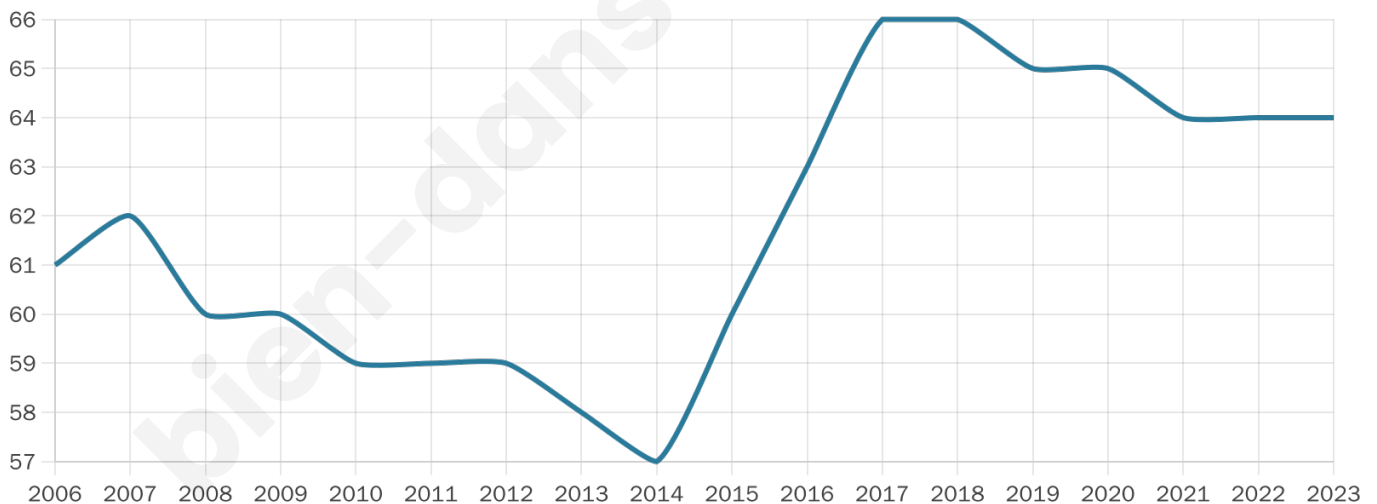

Version web

Ville de Artaise-le-Vivier

Présenté par

BIEN dans
ma **VILLE** 

Sommaire

Situation géographique	3
Statistiques sur la population	4
Evolution du nombre d'habitants	4
Tranche d'âge	5
0-14 ans	5
15-29 ans	5
30-44 ans	5
45-59 ans	5
60-74 ans	5
75-89 ans	5
90 ans et +	5
Activité professionnelle	5
Agriculteurs	5
Artisans, Commerçants	5
Cadres et sup.	5
Professions intermédiaires	5
Employé	5
Ouvrier	5
Retraité	5
Autres	5
Niveau de diplôme	6
Sans diplôme ou CEP	6
Brevet, BEPC, DNB	6
CAP-BEP ou équivalent	6
BAC ou équivalent	6
BAC+2	6
BAC+3 ou +4	6
BAC+5 ou plus	6
Composition des ménages	6
Couple sans enfant	6
Couple avec enfant(s)	6
Famille monoparentale	6
Colocation / Autre	6
Personnes seules	6
Profils électoraux	7
Premier tour	7
Sécurité	9
Evolution du nombre d'infractions	9
Pour comparer	10
Services à la population	11
Commerce	11
Éducation	11
Villes autour de Artaise-le-Vivier	13

45 ans

Pop active

54.7%

Taux chômage

7.7%

Pop densité

8 h/km²

Revenu moyen

NC

Evolution du nombre d'habitants

Sources : Institut national de la statistique et des études économiques (insee) selon Les dernières parutions officielles de 2024 portant sur les années 2020, 2021 et 2022.