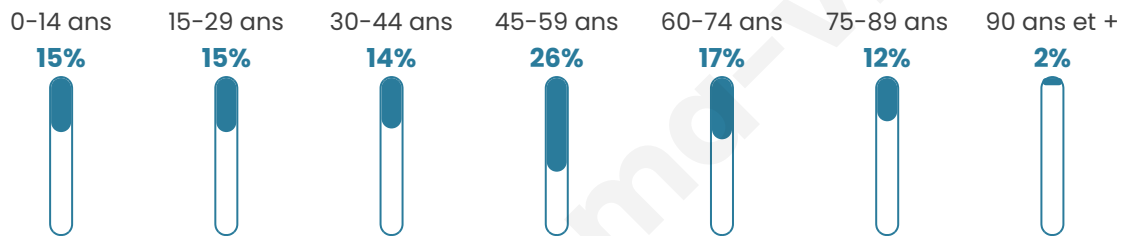

Version web

Ville de Artaise-le-Vivier

Présenté par

BIEN dans
ma **VILLE** 

Sommaire

Situation géographique	3
Statistiques sur la population	4
Evolution du nombre d'habitants	4
Tranche d'âge	5
0-14 ans	5
15-29 ans	5
30-44 ans	5
45-59 ans	5
60-74 ans	5
75-89 ans	5
90 ans et +	5
Activité professionnelle	5
Agriculteurs	5
Artisans, Commerçants	5
Cadres et sup.	5
Professions intermédiaires	5
Employé	5
Ouvrier	5
Retraité	5
Autres	5
Niveau de diplôme	6
Sans diplôme ou CEP	6
Brevet, BEPC, DNB	6
CAP-BEP ou équivalent	6
BAC ou équivalent	6
BAC+2	6
BAC+3 ou +4	6
BAC+5 ou plus	6
Composition des ménages	6
Couple sans enfant	6
Couple avec enfant(s)	6
Famille monoparentale	6
Colocation / Autre	6
Personnes seules	6
Profils électoraux	7
Premier tour	7
Sécurité	9
Evolution du nombre d'infractions	9
Pour comparer	10
Services à la population	11
Commerce	11
Éducation	11
Villes autour de Artaise-le-Vivier	13

45 ans

Pop active

54.7%

Taux chômage

7.7%

Pop densité

8 h/km²

Revenu moyen

Tranche d'âge

Activité professionnelle

Niveau de diplôme

Composition des ménages

Profils électoraux

Premier tour

	Marine LE PEN	52.00 %
	Emmanuel MACRON	30.00 %
	Valérie PÉCRESSÉ	8.00 %
	Yannick JADOT	4.00 %
	Éric ZEMMOUR	2.00 %
	Jean-Luc MÉLENCHON	2.00 %
	Philippe POUTOU	2.00 %
	Nathalie ARTHAUD	0.00 %
	Fabien ROUSSEL	0.00 %
	Jean LASSALLE	0.00 %
	Anne HIDALGO	0.00 %
	Nicolas DUPONT- AIGNAN	0.00 %