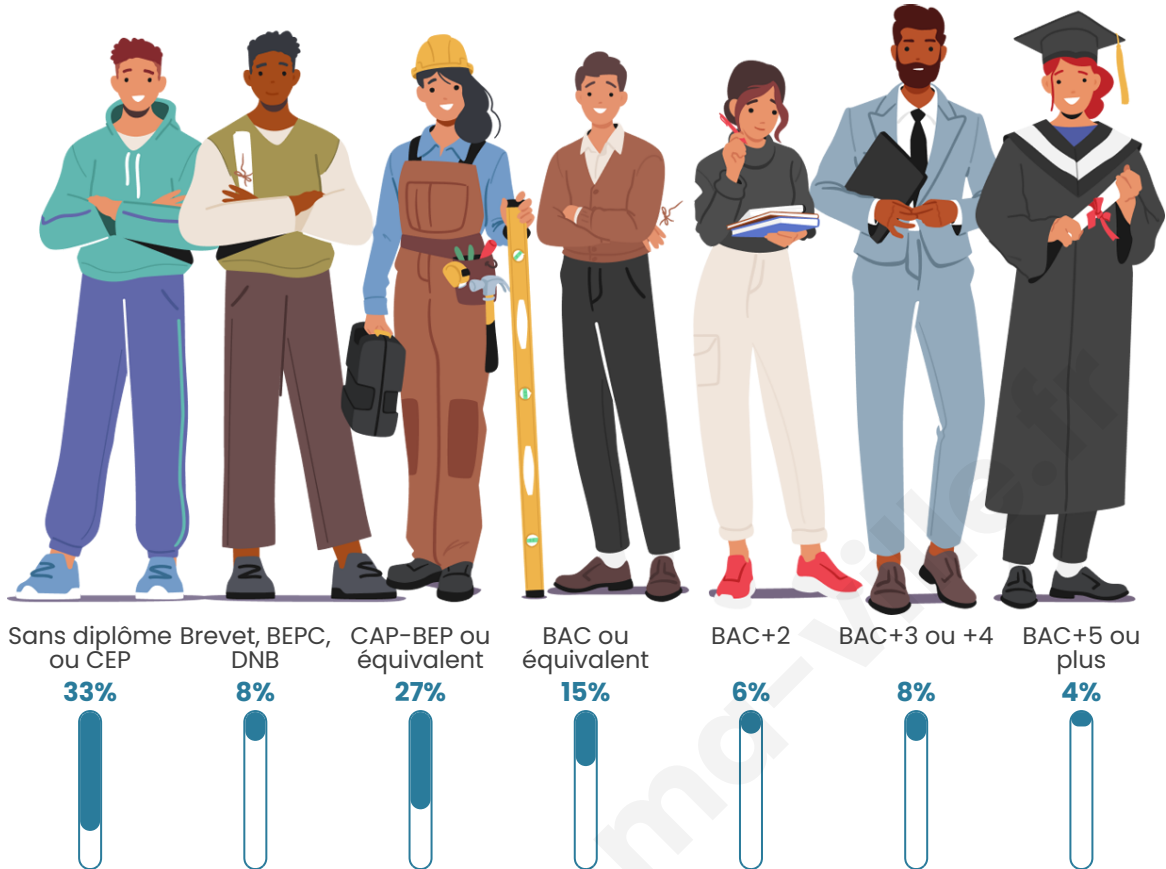

Niveau de diplôme