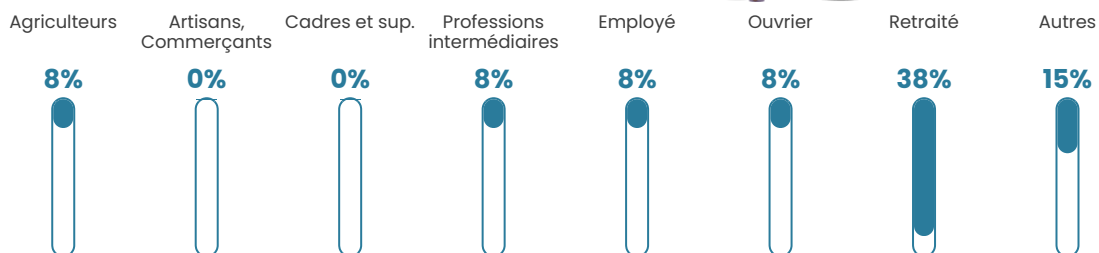

NC

Evolution du nombre d'habitants

Sources : Institut national de la statistique et des études économiques (insee) selon Les dernières parutions officielles de 2024 portant sur les années 2020, 2021 et 2022.

Tranche d'âge

Activité professionnelle

Niveau de diplôme

Composition des ménages

Profils électoraux

Premier tour

	Marine LE PEN	52.00 %
	Emmanuel MACRON	30.00 %
	Valérie PÉCRESSÉ	8.00 %
	Yannick JADOT	4.00 %
	Éric ZEMMOUR	2.00 %
	Jean-Luc MÉLENCHON	2.00 %
	Philippe POUTOU	2.00 %
	Nathalie ARTHAUD	0.00 %
	Fabien ROUSSEL	0.00 %
	Jean LASSALLE	0.00 %
	Anne HIDALGO	0.00 %
	Nicolas DUPONT- AIGNAN	0.00 %