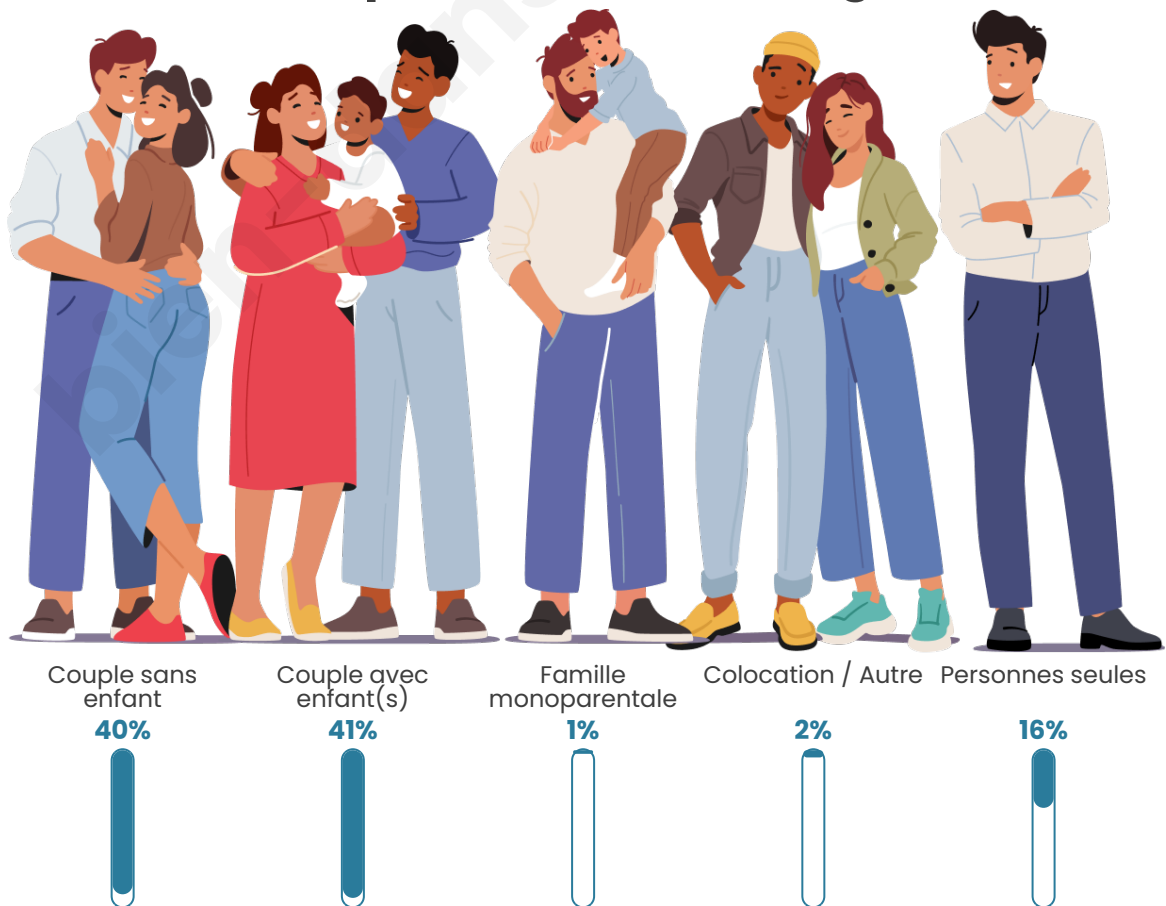

Nombre d'habitants

934

Age moyen

45 ans

Pop active

49.5%

Taux chômage

3.9%

Tranche d'âge

Activité professionnelle

Niveau de diplôme

Composition des ménages

Profils électoraux

Premier tour

	Emmanuel MACRON	36.20 %
	Marine LE PEN	20.25 %
	Jean-Luc MÉLENCHON	16.85 %
	Valérie PÉCRESSÉ	6.63 %
	Yannick JADOT	5.91 %
	Jean LASSALLE	4.66 %
	Éric ZEMMOUR	4.12 %
	Anne HIDALGO	1.61 %
	Nicolas DUPONT-AIGNAN	1.61 %
	Philippe POUTOU	0.90 %
	Fabien ROUSSEL	0.72 %
	Nathalie ARTHAUD	0.54 %