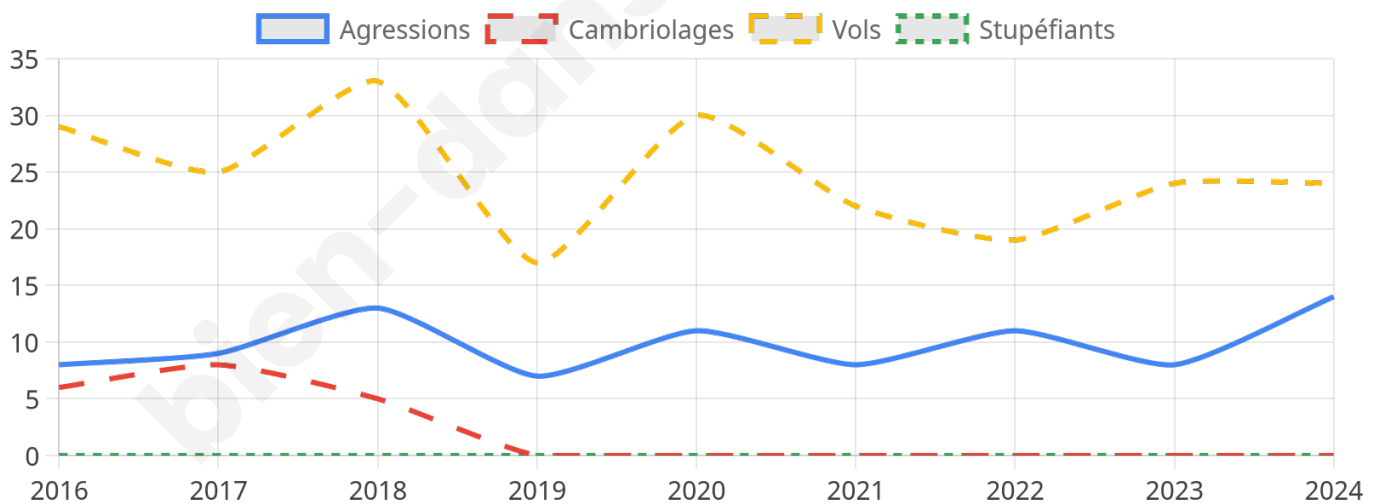

652 inscrits

Participation : 86.96%

Votes blancs : 1.59%

Votes nuls : 0.00%

Second tour

	Emmanuel MACRON	67,74 %
	Marine LE PEN	32,26 %

653 inscrits

Participation : 83.77%

Votes blancs : 6.4%

Votes nuls : 2.93%

Sécurité

Agressions physiques / sexuelles

14

Cambriolages

0

Vols / dégradations

24

Stupéfiants

0

Evolution du nombre d'infractions

Pour comparer

(en proportion du nombre d'habitants)

Sources : Bases statistiques communale, départementale et régionale de la délinquance enregistrée par la police et la gendarmerie nationales selon les dernières parutions officielles de 2025 portant sur l'année 2024 ([data.gouv](https://data.gouv.fr)).