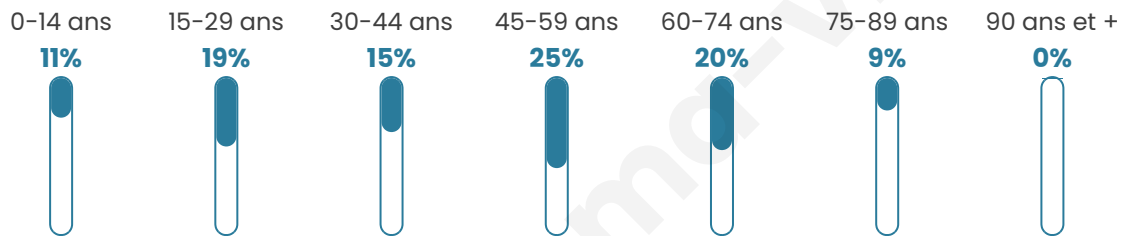

Nombre d'habitants

934

Age moyen

45 ans

Pop active

49.5%

Taux chômage

3.9%

Pop densité

156 h/km²

Revenu moyen

30 860 €/an

Evolution du nombre d'habitants

Sources : Institut national de la statistique et des études économiques (insee) selon Les dernières parutions officielles de 2024 portant sur les années 2020, 2021 et 2022.

Tranche d'âge

Activité professionnelle

Niveau de diplôme

Composition des ménages

Profils électoraux

Premier tour

	Emmanuel MACRON	36.20 %
	Marine LE PEN	20.25 %
	Jean-Luc MÉLENCHON	16.85 %
	Valérie PÉCRESSÉ	6.63 %
	Yannick JADOT	5.91 %
	Jean LASSALLE	4.66 %
	Éric ZEMMOUR	4.12 %
	Anne HIDALGO	1.61 %
	Nicolas DUPONT-AIGNAN	1.61 %
	Philippe POUTOU	0.90 %
	Fabien ROUSSEL	0.72 %
	Nathalie ARTHAUD	0.54 %