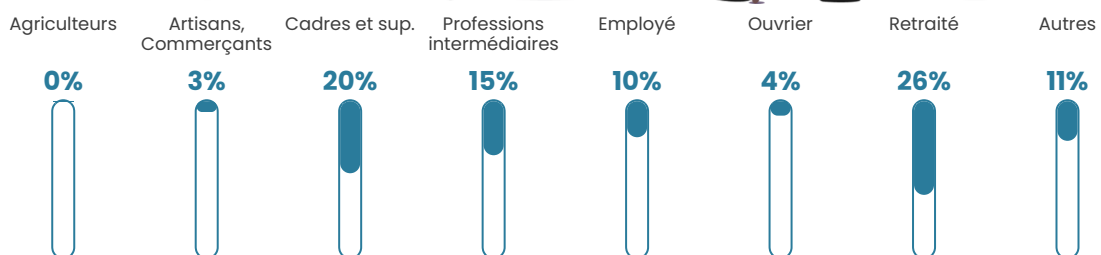

Pop densité

156 h/km²

Revenu moyen

30 860 €/an

Evolution du nombre d'habitants

Sources : Institut national de la statistique et des études économiques (insee) selon Les dernières parutions officielles de 2024 portant sur les années 2020, 2021 et 2022.

Tranche d'âge

Activité professionnelle

Niveau de diplôme

Composition des ménages

Profils électoraux

Premier tour

	Emmanuel MACRON	36.20 %
	Marine LE PEN	20.25 %
	Jean-Luc MÉLENCHON	16.85 %
	Valérie PÉCRESSÉ	6.63 %
	Yannick JADOT	5.91 %
	Jean LASSALLE	4.66 %
	Éric ZEMMOUR	4.12 %
	Anne HIDALGO	1.61 %
	Nicolas DUPONT-AIGNAN	1.61 %
	Philippe POUTOU	0.90 %
	Fabien ROUSSEL	0.72 %
	Nathalie ARTHAUD	0.54 %