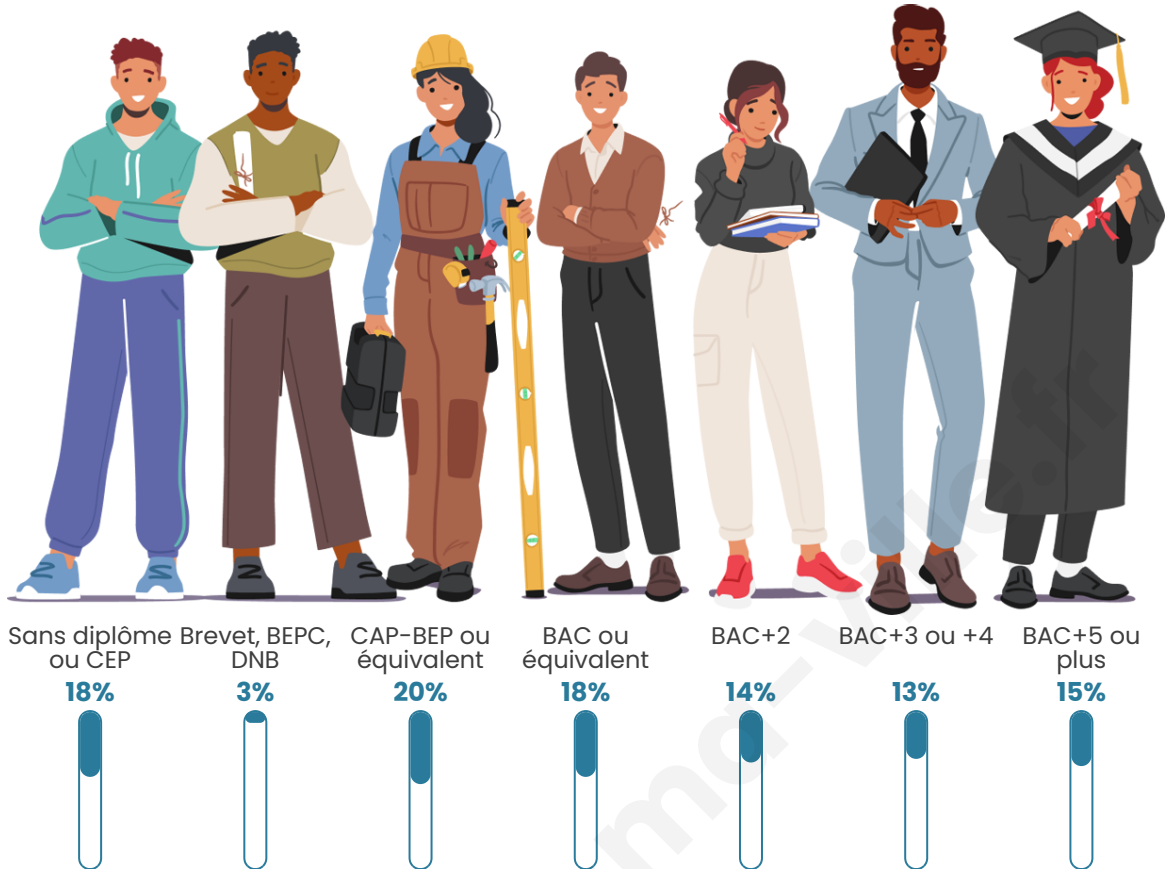

Nombre d'habitants

934

Age moyen

45 ans

Pop active

49.5%

Taux chômage

3.9%

Pop densité

156 h/km²

Revenu moyen

30 860 €/an

Evolution du nombre d'habitants

Sources : Institut national de la statistique et des études économiques (insee) selon Les dernières parutions officielles de 2024 portant sur les années 2020, 2021 et 2022.

Tranche d'âge

Activité professionnelle

Niveau de diplôme

Composition des ménages

Profils électoraux

Premier tour

	Emmanuel MACRON	36.20 %
	Marine LE PEN	20.25 %
	Jean-Luc MÉLENCHON	16.85 %
	Valérie PÉCRESSÉ	6.63 %
	Yannick JADOT	5.91 %
	Jean LASSALLE	4.66 %
	Éric ZEMMOUR	4.12 %
	Anne HIDALGO	1.61 %
	Nicolas DUPONT-AIGNAN	1.61 %
	Philippe POUTOU	0.90 %
	Fabien ROUSSEL	0.72 %
	Nathalie ARTHAUD	0.54 %