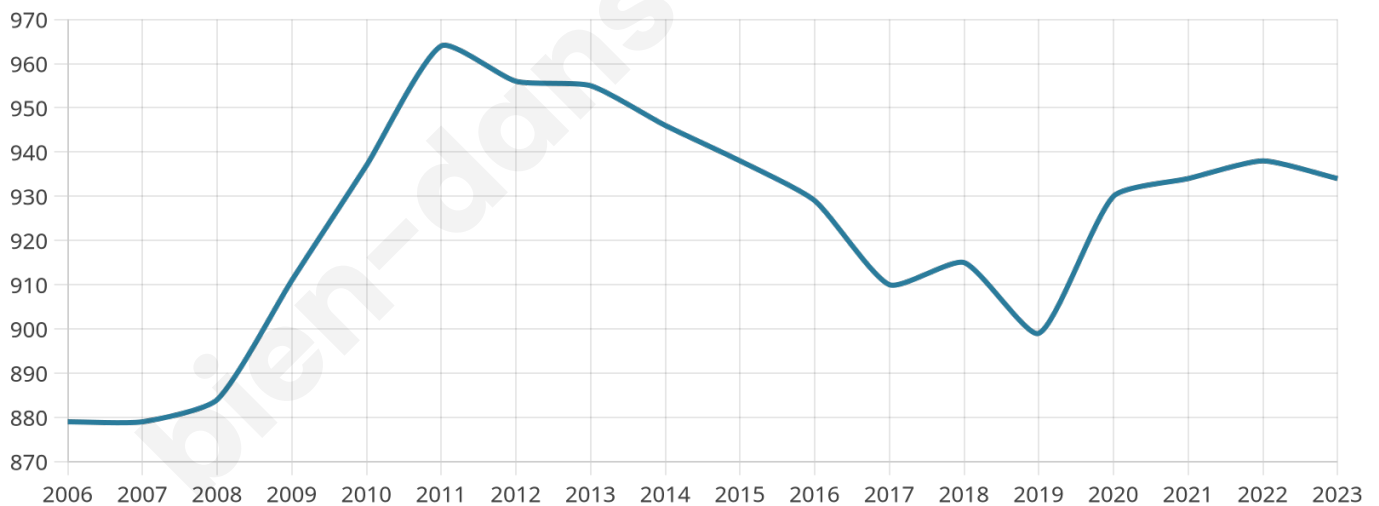

Nombre d'habitants

934

Age moyen

45 ans

Pop active

49.5%

Taux chômage

3.9%

Pop densité

156 h/km²

Revenu moyen

30 860 €/an

Evolution du nombre d'habitants

Sources : Institut national de la statistique et des études économiques (insee) selon Les dernières parutions officielles de 2024 portant sur les années 2020, 2021 et 2022.

Tranche d'âge

Activité professionnelle

Niveau de diplôme

Composition des ménages

Profils électoraux

Premier tour

	Emmanuel MACRON	36.20 %
	Marine LE PEN	20.25 %
	Jean-Luc MÉLENCHON	16.85 %
	Valérie PÉCRESSÉ	6.63 %
	Yannick JADOT	5.91 %
	Jean LASSALLE	4.66 %
	Éric ZEMMOUR	4.12 %
	Anne HIDALGO	1.61 %
	Nicolas DUPONT-AIGNAN	1.61 %
	Philippe POUTOU	0.90 %
	Fabien ROUSSEL	0.72 %
	Nathalie ARTHAUD	0.54 %