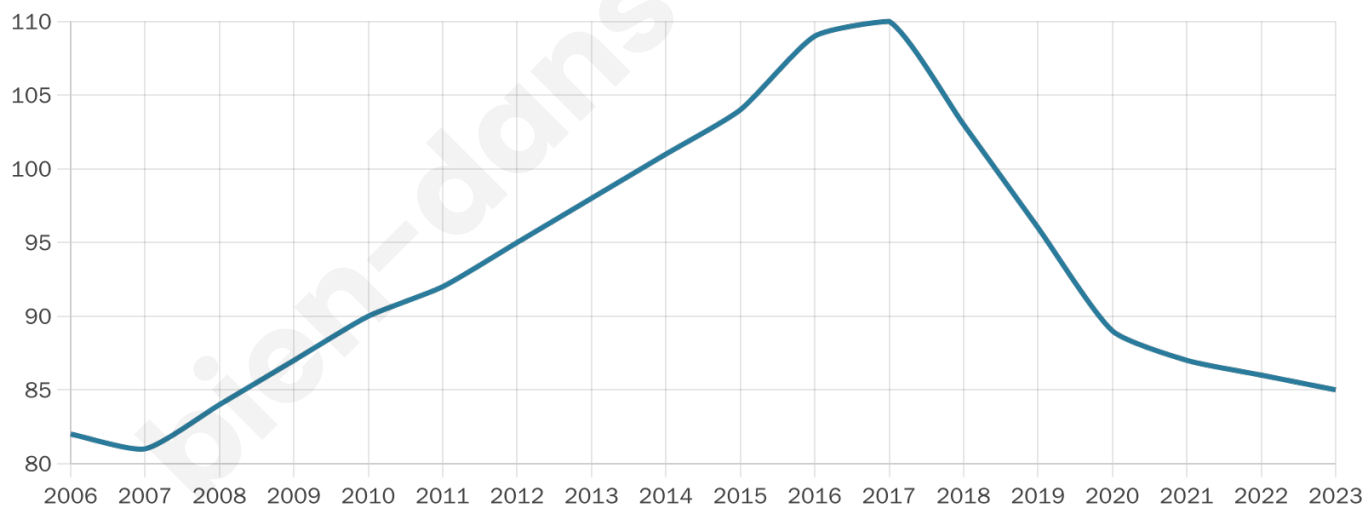

# Statistiques sur la population

Nombre d'habitants

**85**

Age moyen

**51 ans**

Pop active

**38.8%**

Taux chômage

**3.9%**

Pop densité

**14 h/km<sup>2</sup>**

Revenu moyen

**NC**

## Evolution du nombre d'habitants

Sources : Institut national de la statistique et des études économiques (insee) selon Les dernières parutions officielles de 2024 portant sur les années 2020, 2021 et 2022.