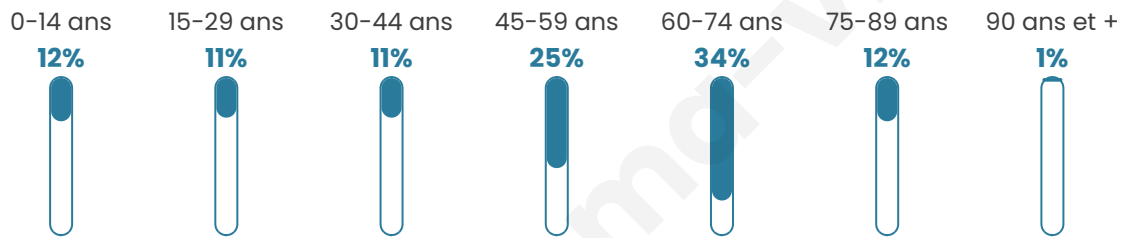

# Statistiques sur la population

Nombre d'habitants

**85**

Age moyen

**51 ans**

Pop active

**38.8%**

Taux chômage

**3.9%**

Pop densité

**14 h/km<sup>2</sup>**

Revenu moyen

**NC**

## Evolution du nombre d'habitants

Sources : Institut national de la statistique et des études économiques (insee) selon Les dernières parutions officielles de 2024 portant sur les années 2020, 2021 et 2022.

## Tranche d'âge