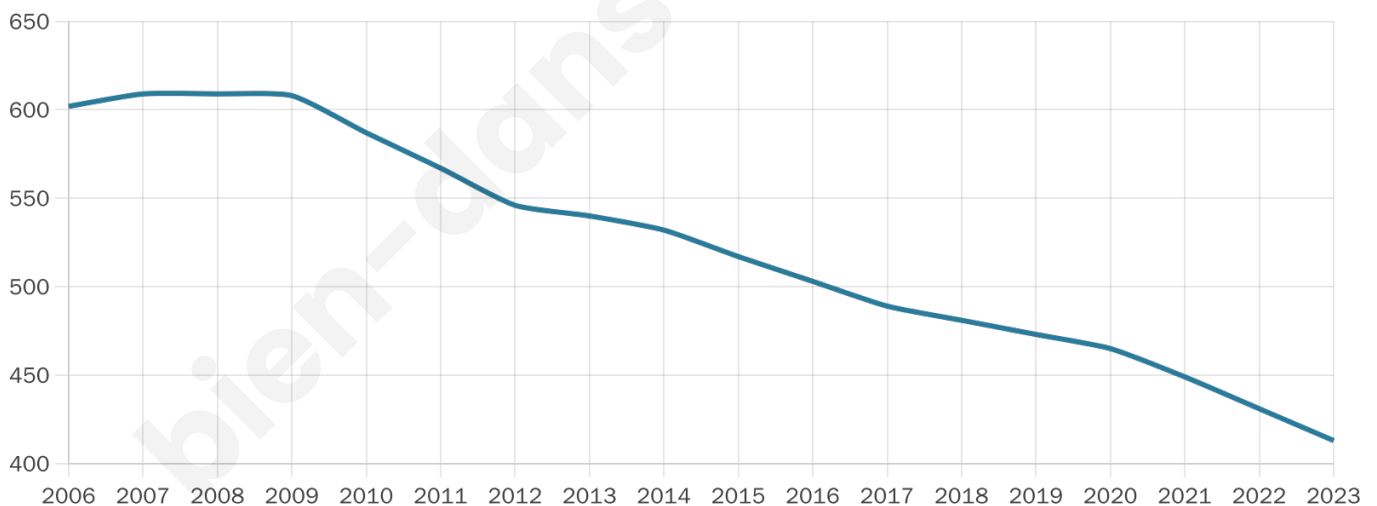

413

Age moyen

52 ans

Pop active

40.9%

Taux chômage

9.2%

Pop densité

413 h/km²

Revenu moyen

23 490 €/an

Evolution du nombre d'habitants

Sources : Institut national de la statistique et des études économiques (insee) selon Les dernières parutions officielles de 2024 portant sur les années 2020, 2021 et 2022.