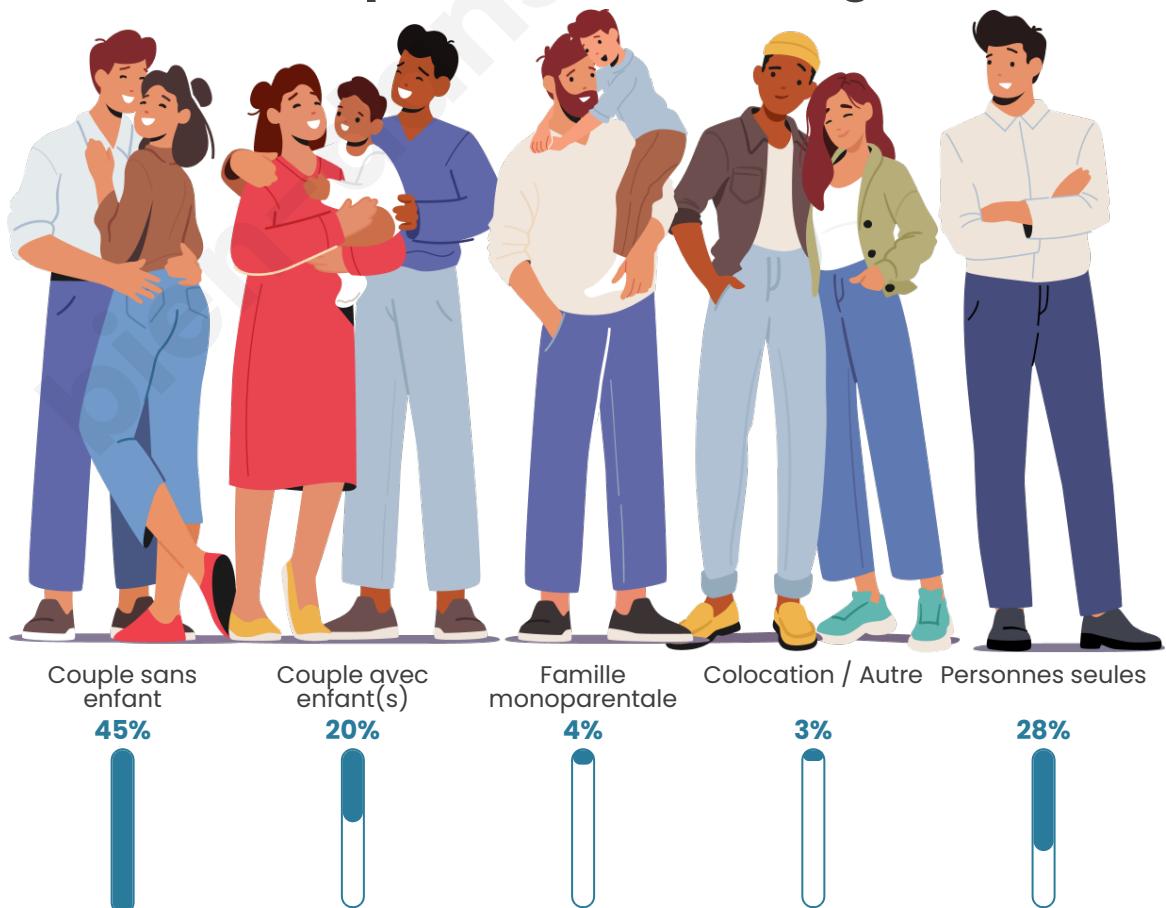

Tranche d'âge

Activité professionnelle

Niveau de diplôme

Composition des ménages

Profils électoraux

Premier tour

	Emmanuel MACRON	30.00 %
	Marine LE PEN	23.06 %
	Jean-Luc MÉLENCHON	17.22 %
	Valérie PÉCRESSÉ	10.28 %
	Éric ZEMMOUR	7.50 %
	Yannick JADOT	3.89 %
	Jean LASSALLE	2.78 %
	Fabien ROUSSEL	1.39 %
	Anne HIDALGO	1.39 %
	Nathalie ARTHAUD	1.11 %
	Nicolas DUPONT- AIGNAN	1.11 %
	Philippe POUTOU	0.28 %