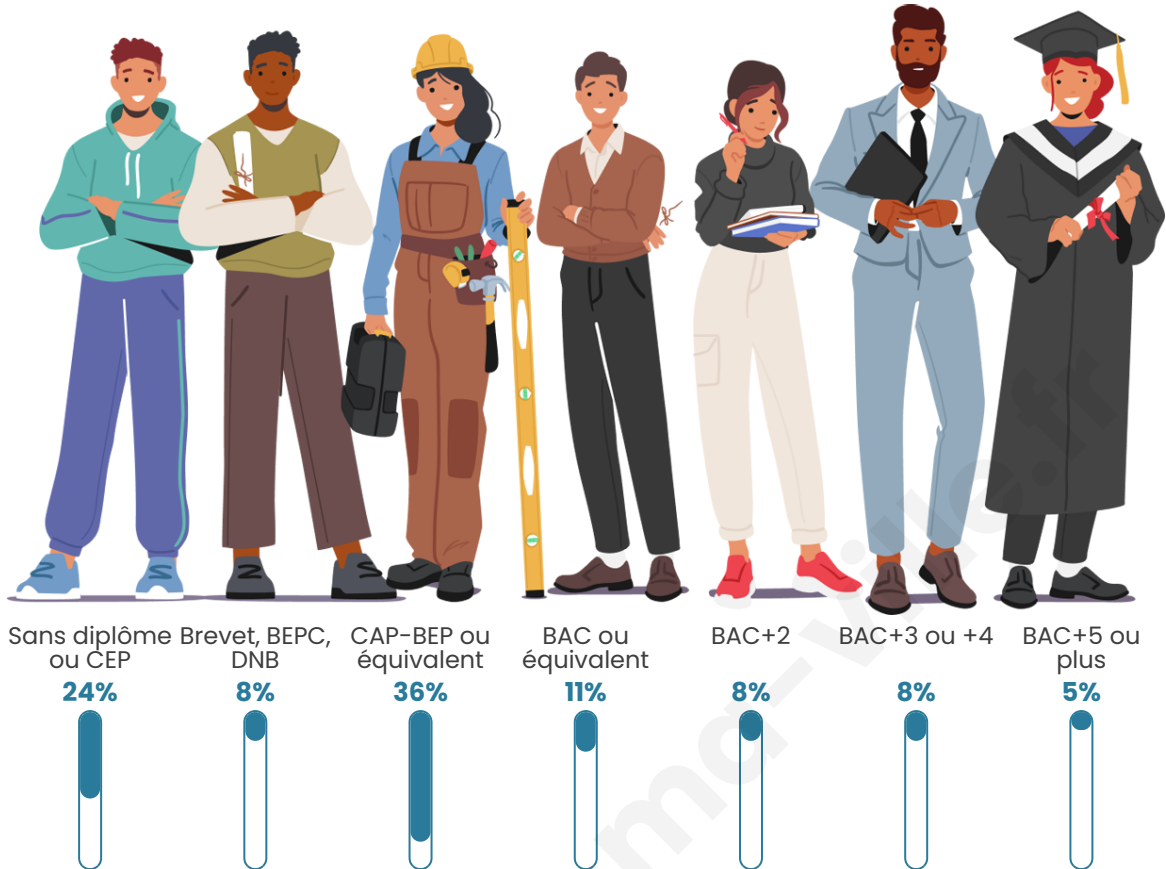

413

Age moyen

52 ans

Pop active

40.9%

Taux chômage

9.2%

Pop densité

Tranche d'âge

Activité professionnelle

Niveau de diplôme

Composition des ménages

Profils électoraux

Premier tour

	Emmanuel MACRON	30.00 %
	Marine LE PEN	23.06 %
	Jean-Luc MÉLENCHON	17.22 %
	Valérie PÉCRESSÉ	10.28 %
	Éric ZEMMOUR	7.50 %
	Yannick JADOT	3.89 %
	Jean LASSALLE	2.78 %
	Fabien ROUSSEL	1.39 %
	Anne HIDALGO	1.39 %
	Nathalie ARTHAUD	1.11 %
	Nicolas DUPONT- AIGNAN	1.11 %
	Philippe POUTOU	0.28 %