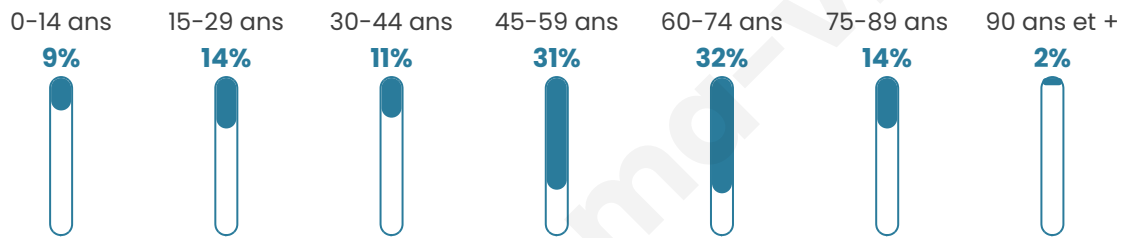

413

Age moyen

52 ans

Pop active

40.9%

Taux chômage

9.2%

Pop densité

413 h/km²

Revenu moyen

23 490 €/an

Evolution du nombre d'habitants

Sources : Institut national de la statistique et des études économiques (insee) selon Les dernières parutions officielles de 2024 portant sur les années 2020, 2021 et 2022.

Tranche d'âge

Activité professionnelle

Niveau de diplôme

Composition des ménages

Profils électoraux

Premier tour

	Emmanuel MACRON	30.00 %
	Marine LE PEN	23.06 %
	Jean-Luc MÉLENCHON	17.22 %
	Valérie PÉCRESSÉ	10.28 %
	Éric ZEMMOUR	7.50 %
	Yannick JADOT	3.89 %
	Jean LASSALLE	2.78 %
	Fabien ROUSSEL	1.39 %
	Anne HIDALGO	1.39 %
	Nathalie ARTHAUD	1.11 %
	Nicolas DUPONT- AIGNAN	1.11 %
	Philippe POUTOU	0.28 %

479 inscrits

Participation : 77.24%

Votes blancs : 2.16%

Votes nuls : 0.54%

Second tour

	Emmanuel MACRON	62,13 %
	Marine LE PEN	37,87 %

478 inscrits

Participation : 78.03%