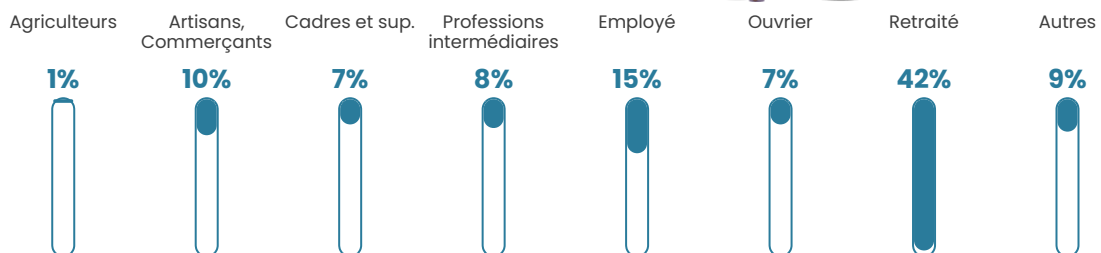

413

Age moyen

52 ans

Pop active

40.9%

Taux chômage

9.2%

Pop densité

413 h/km²

Revenu moyen

23 490 €/an

Evolution du nombre d'habitants

Sources : Institut national de la statistique et des études économiques (insee) selon Les dernières parutions officielles de 2024 portant sur les années 2020, 2021 et 2022.

Tranche d'âge

Activité professionnelle

Niveau de diplôme

Composition des ménages

Profils électoraux

Premier tour

	Emmanuel MACRON	30.00 %
	Marine LE PEN	23.06 %
	Jean-Luc MÉLENCHON	17.22 %
	Valérie PÉCRESSÉ	10.28 %
	Éric ZEMMOUR	7.50 %
	Yannick JADOT	3.89 %
	Jean LASSALLE	2.78 %
	Fabien ROUSSEL	1.39 %
	Anne HIDALGO	1.39 %
	Nathalie ARTHAUD	1.11 %
	Nicolas DUPONT- AIGNAN	1.11 %
	Philippe POUTOU	0.28 %