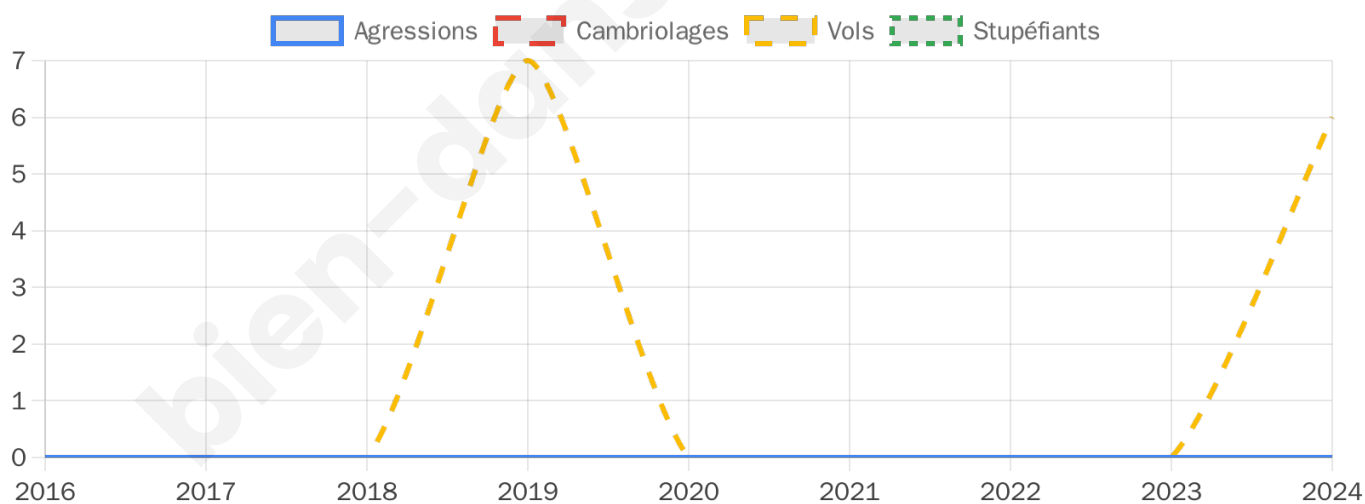

479 inscrits

Participation : 77.24%

Votes blancs : 2.16%

Votes nuls : 0.54%

Second tour

	Emmanuel MACRON	62,13 %
	Marine LE PEN	37,87 %

478 inscrits

Participation : 78.03%

Votes blancs : 6.97%

Votes nuls : 2.41%

Sécurité

Agressions physiques / sexuelles

0

Cambriolages

0

Vols / dégradations

6

Stupéfiants

0

Evolution du nombre d'infractions

Pour comparer

(en proportion du nombre d'habitants)

Sources : Bases statistiques communale, départementale et régionale de la délinquance enregistrée par la police et la gendarmerie nationales selon les dernières parutions officielles de 2025 portant sur l'année 2024 ([data.gouv](https://data.gouv.fr)).