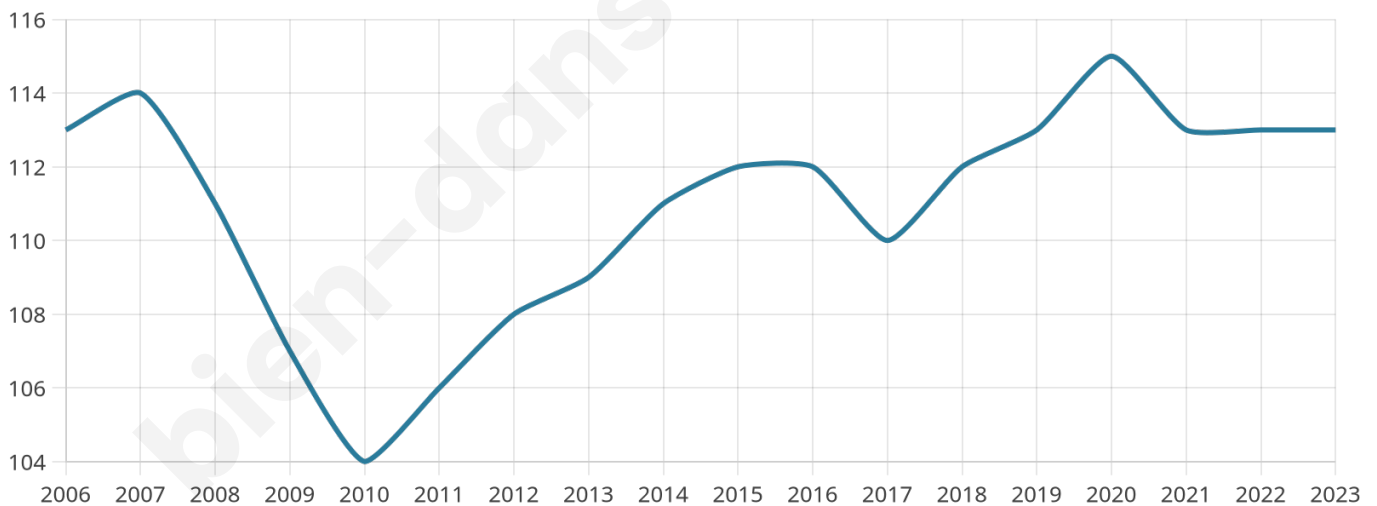

# Statistiques sur la population

Nombre d'habitants

**113**

Age moyen

**40 ans**

Pop active

**53.1%**

Taux chômage

**7.7%**

Pop densité

**28 h/km<sup>2</sup>**

Revenu moyen

**20 920 €/an**

## Evolution du nombre d'habitants

Sources : Institut national de la statistique et des études économiques (insee) selon Les dernières parutions officielles de 2024 portant sur les années 2020, 2021 et 2022.