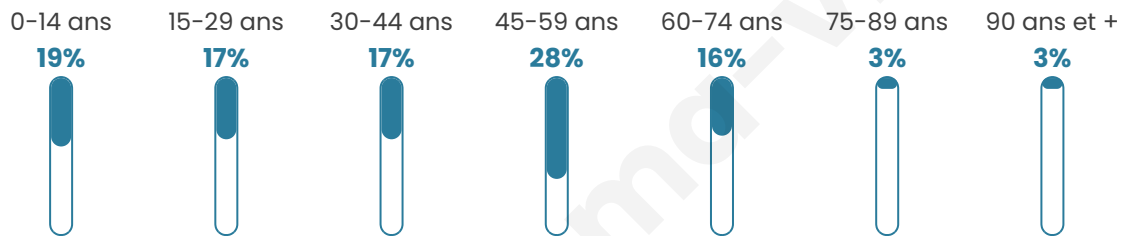

# Statistiques sur la population

Nombre d'habitants

**113**

Age moyen

**40 ans**

Pop active

**53.1%**

Taux chômage

**7.7%**

Pop densité

**28 h/km<sup>2</sup>**

Revenu moyen

**20 920 €/an**

## Evolution du nombre d'habitants

Sources : Institut national de la statistique et des études économiques (insee) selon Les dernières parutions officielles de 2024 portant sur les années 2020, 2021 et 2022.

## Tranche d'âge