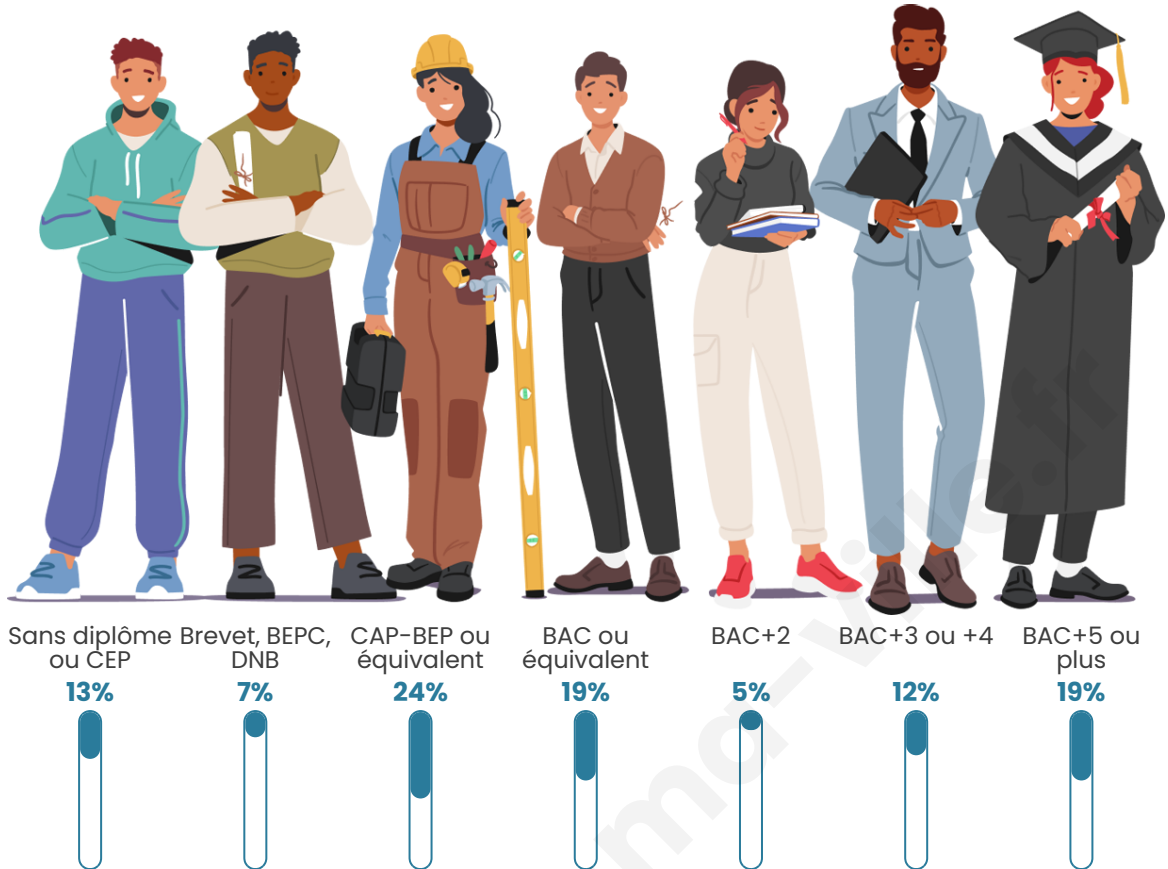

Tranche d'âge

Activité professionnelle

Niveau de diplôme

Composition des ménages

Profils électoraux

Premier tour

	Emmanuel MACRON	31.46 %
	Jean-Luc MÉLENCHON	25.84 %
	Jean LASSALLE	7.87 %
	Yannick JADOT	7.87 %
	Fabien ROUSSEL	6.74 %
	Marine LE PEN	6.74 %
	Valérie PÉCRESSE	5.62 %
	Éric ZEMMOUR	2.25 %
	Anne HIDALGO	2.25 %
	Philippe POUTOU	2.25 %
	Nicolas DUPONT- AIGNAN	1.12 %
	Nathalie ARTHAUD	0.00 %