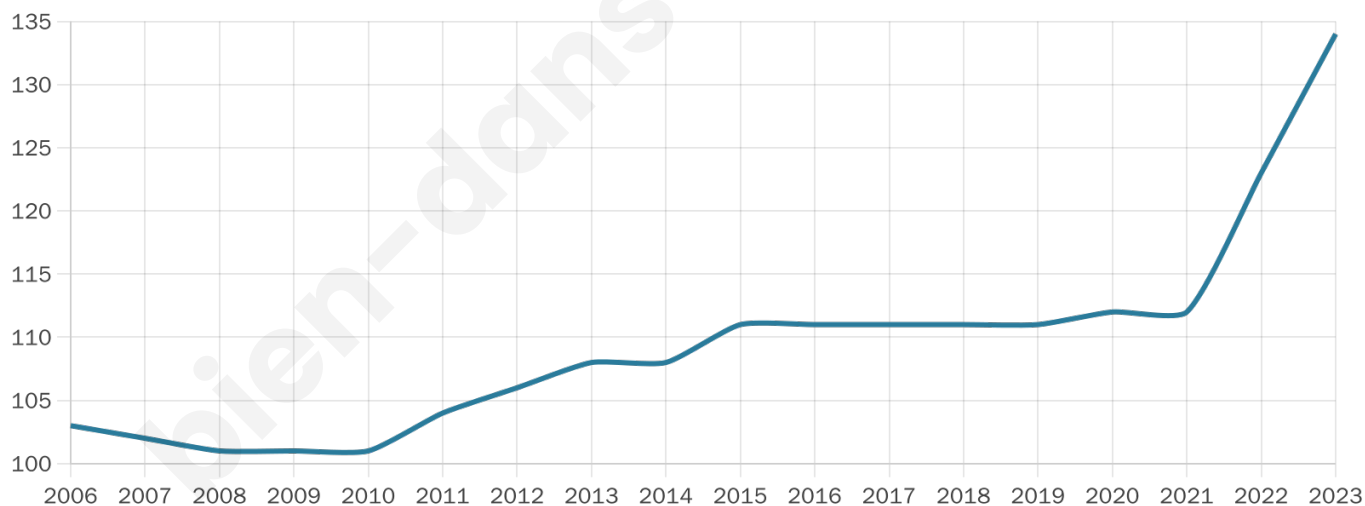

Version web

Ville de Arrien-en-Bethmale

Présenté par

BIEN dans ma **VILLE** 

Sommaire

Situation géographique	3
Statistiques sur la population	4
Evolution du nombre d'habitants	4
Tranche d'âge	5
0-14 ans	5
15-29 ans	5
30-44 ans	5
45-59 ans	5
60-74 ans	5
75-89 ans	5
90 ans et +	5
Activité professionnelle	5
Agriculteurs	5
Artisans, Commerçants	5
Cadres et sup.	5
Professions intermédiaires	5
Employé	5
Ouvrier	5
Retraité	5
Autres	5
Niveau de diplôme	6
Sans diplôme ou CEP	6
Brevet, BEPC, DNB	6
CAP-BEP ou équivalent	6
BAC ou équivalent	6
BAC+2	6
BAC+3 ou +4	6
BAC+5 ou plus	6
Composition des ménages	6
Couple sans enfant	6
Couple avec enfant(s)	6
Famille monoparentale	6
Colocation / Autre	6
Personnes seules	6
Profils électoraux	7
Premier tour	7
Sécurité	8
Evolution du nombre d'infractions	8
Pour comparer	9
Services à la population	10
Commerce	10
Éducation	10
Villes autour de Arrien-en-Bethmale	12

51 ans

Pop active

35.1%

Taux chômage

9.2%

Pop densité

10 h/km²

Revenu moyen

19 720 €/an

Evolution du nombre d'habitants

Sources : Institut national de la statistique et des études économiques (insee) selon Les dernières parutions officielles de 2024 portant sur les années 2020, 2021 et 2022.