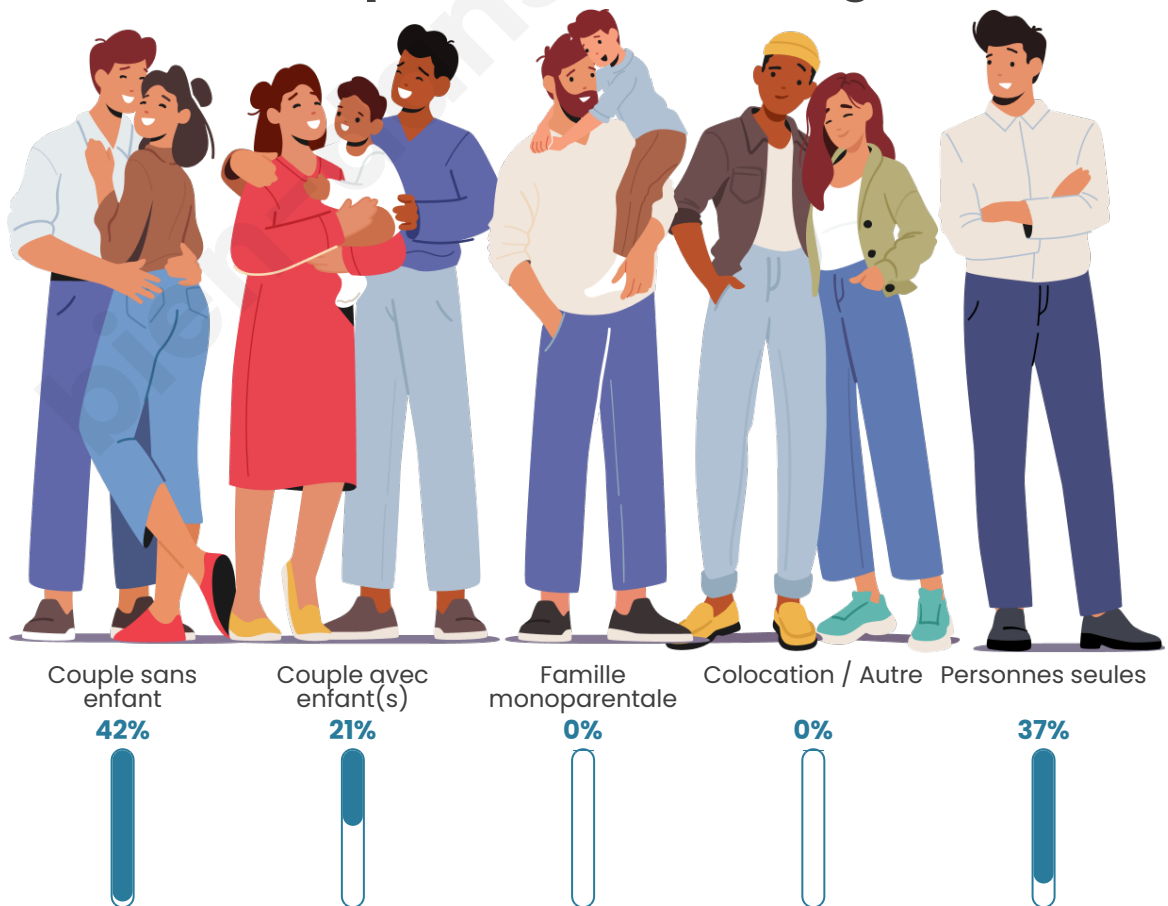

Tranche d'âge

Activité professionnelle

Niveau de diplôme

Composition des ménages

Profils électoraux

Premier tour

	Emmanuel MACRON	31.46 %
	Jean-Luc MÉLENCHON	25.84 %
	Jean LASSALLE	7.87 %
	Yannick JADOT	7.87 %
	Fabien ROUSSEL	6.74 %
	Marine LE PEN	6.74 %
	Valérie PÉCRESSE	5.62 %
	Éric ZEMMOUR	2.25 %
	Anne HIDALGO	2.25 %
	Philippe POUTOU	2.25 %
	Nicolas DUPONT- AIGNAN	1.12 %
	Nathalie ARTHAUD	0.00 %