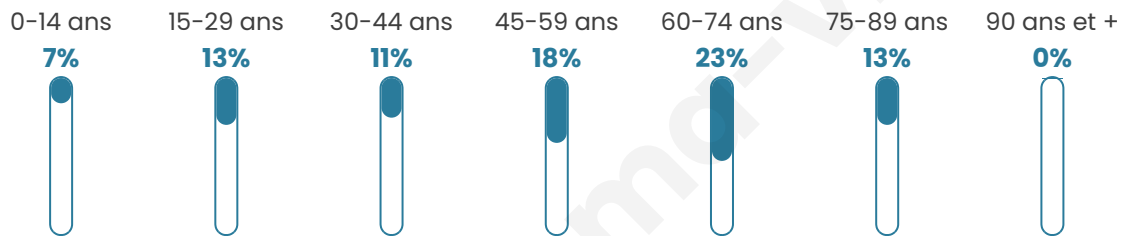

Version web

Ville de Arrien-en-Bethmale

Présenté par

BIEN dans ma **VILLE** 

Sommaire

Situation géographique	3
Statistiques sur la population	4
Evolution du nombre d'habitants	4
Tranche d'âge	5
0-14 ans	5
15-29 ans	5
30-44 ans	5
45-59 ans	5
60-74 ans	5
75-89 ans	5
90 ans et +	5
Activité professionnelle	5
Agriculteurs	5
Artisans, Commerçants	5
Cadres et sup.	5
Professions intermédiaires	5
Employé	5
Ouvrier	5
Retraité	5
Autres	5
Niveau de diplôme	6
Sans diplôme ou CEP	6
Brevet, BEPC, DNB	6
CAP-BEP ou équivalent	6
BAC ou équivalent	6
BAC+2	6
BAC+3 ou +4	6
BAC+5 ou plus	6
Composition des ménages	6
Couple sans enfant	6
Couple avec enfant(s)	6
Famille monoparentale	6
Colocation / Autre	6
Personnes seules	6
Profils électoraux	7
Premier tour	7
Sécurité	8
Evolution du nombre d'infractions	8
Pour comparer	9
Services à la population	10
Commerce	10
Éducation	10
Villes autour de Arrien-en-Bethmale	12

51 ans

Pop active

35.1%

Taux chômage

9.2%

Pop densité

10 h/km²

Revenu moyen

Tranche d'âge

Activité professionnelle

Niveau de diplôme

Composition des ménages

Profils électoraux

Premier tour

	Emmanuel MACRON	31.46 %
	Jean-Luc MÉLENCHON	25.84 %
	Jean LASSALLE	7.87 %
	Yannick JADOT	7.87 %
	Fabien ROUSSEL	6.74 %
	Marine LE PEN	6.74 %
	Valérie PÉCRESE	5.62 %
	Éric ZEMMOUR	2.25 %
	Anne HIDALGO	2.25 %
	Philippe POUTOU	2.25 %
	Nicolas DUPONT-AIGNAN	1.12 %
	Nathalie ARTHAUD	0.00 %