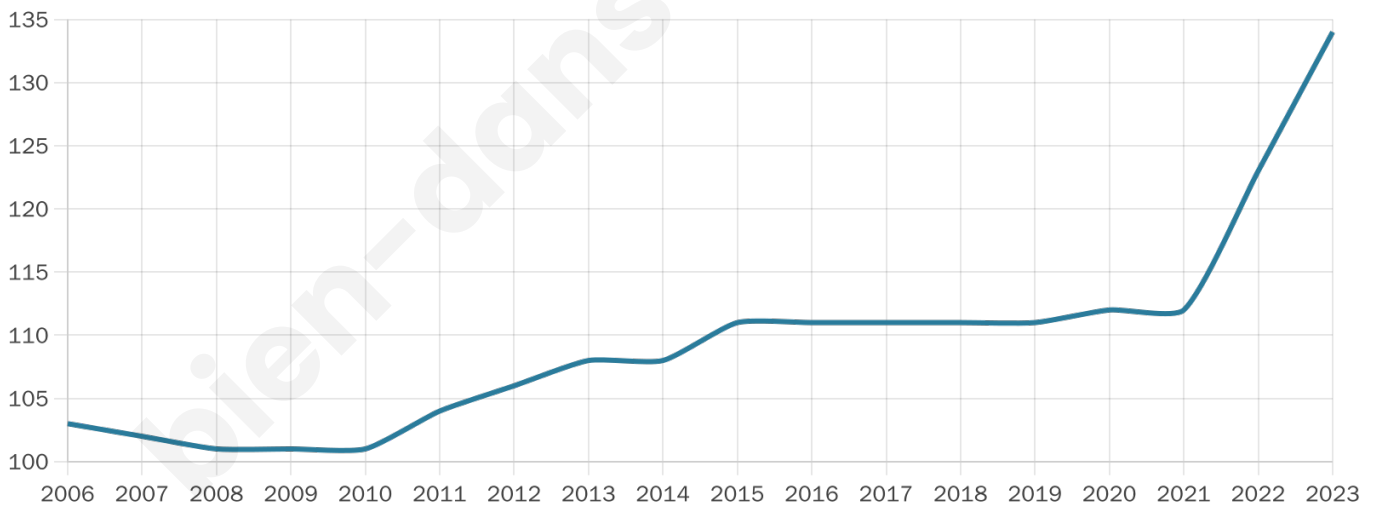

Version web

Ville de Arrien-en-Bethmale

Présenté par

BIEN dans ma **VILLE** 

Sommaire

Situation géographique	3
Statistiques sur la population	4
Evolution du nombre d'habitants	4
Tranche d'âge	5
0-14 ans	5
15-29 ans	5
30-44 ans	5
45-59 ans	5
60-74 ans	5
75-89 ans	5
90 ans et +	5
Activité professionnelle	5
Agriculteurs	5
Artisans, Commerçants	5
Cadres et sup.	5
Professions intermédiaires	5
Employé	5
Ouvrier	5
Retraité	5
Autres	5
Niveau de diplôme	6
Sans diplôme ou CEP	6
Brevet, BEPC, DNB	6
CAP-BEP ou équivalent	6
BAC ou équivalent	6
BAC+2	6
BAC+3 ou +4	6
BAC+5 ou plus	6
Composition des ménages	6
Couple sans enfant	6
Couple avec enfant(s)	6
Famille monoparentale	6
Colocation / Autre	6
Personnes seules	6
Profils électoraux	7
Premier tour	7
Sécurité	8
Evolution du nombre d'infractions	8
Pour comparer	9
Services à la population	10
Commerce	10
Éducation	10
Villes autour de Arrien-en-Bethmale	12

51 ans

Pop active

35.1%

Taux chômage

9.2%

Pop densité

10 h/km²

Revenu moyen

19 720 €/an

Evolution du nombre d'habitants

Sources : Institut national de la statistique et des études économiques (insee) selon Les dernières parutions officielles de 2024 portant sur les années 2020, 2021 et 2022.