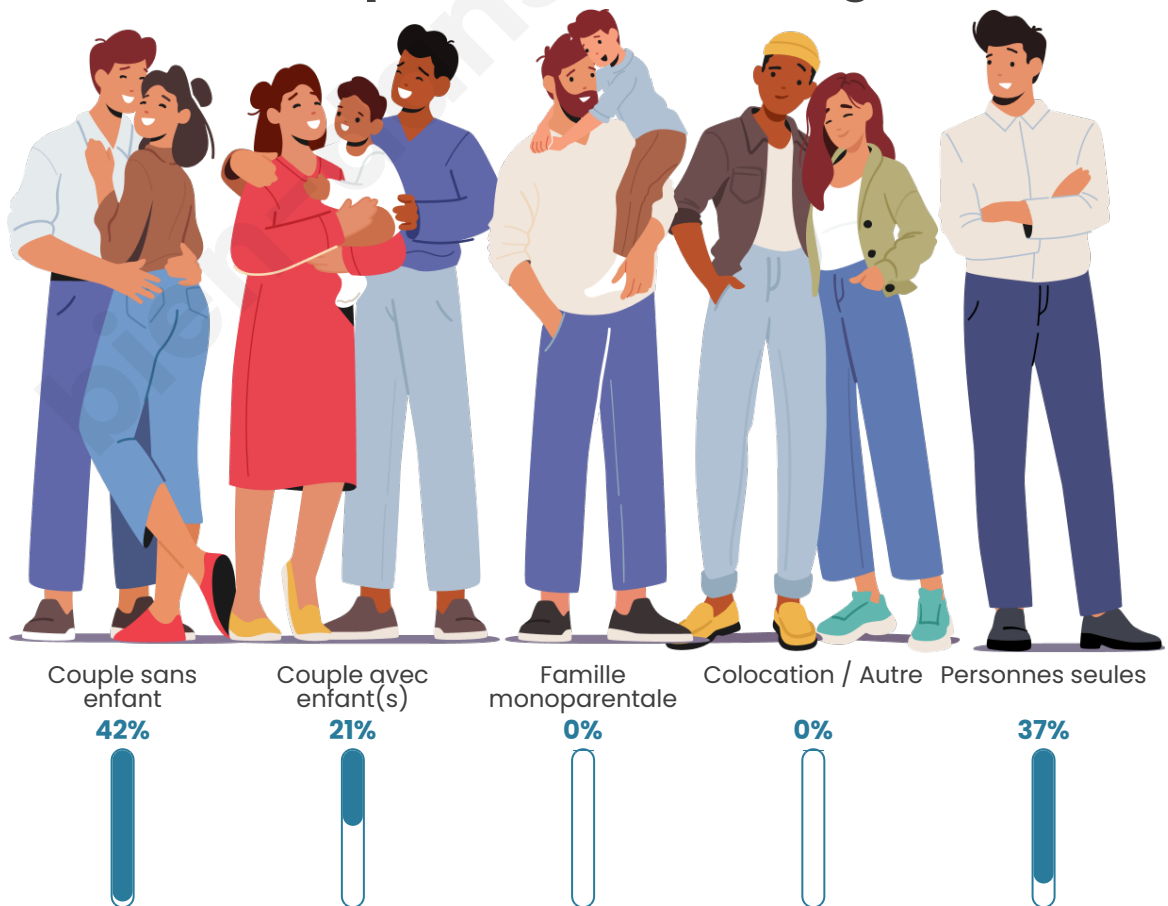

Tranche d'âge

Activité professionnelle

Niveau de diplôme

Composition des ménages

Profils électoraux

Premier tour

	Emmanuel MACRON	31.46 %
	Jean-Luc MÉLENCHON	25.84 %
	Jean LASSALLE	7.87 %
	Yannick JADOT	7.87 %
	Fabien ROUSSEL	6.74 %
	Marine LE PEN	6.74 %
	Valérie PÉCRESE	5.62 %
	Éric ZEMMOUR	2.25 %
	Anne HIDALGO	2.25 %
	Philippe POUTOU	2.25 %
	Nicolas DUPONT-AIGNAN	1.12 %
	Nathalie ARTHAUD	0.00 %