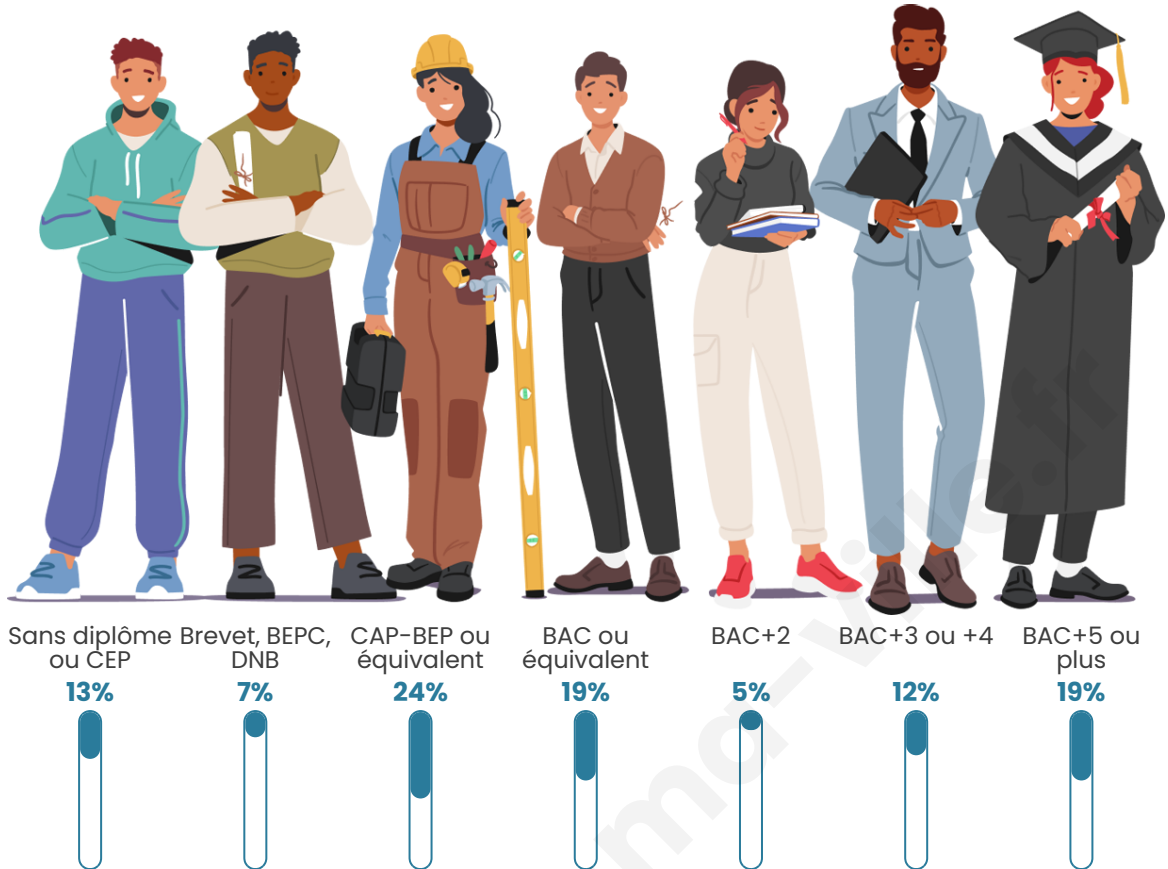

Tranche d'âge

Activité professionnelle

Niveau de diplôme

Composition des ménages

Profils électoraux

Premier tour

	Emmanuel MACRON	31.46 %
	Jean-Luc MÉLENCHON	25.84 %
	Jean LASSALLE	7.87 %
	Yannick JADOT	7.87 %
	Fabien ROUSSEL	6.74 %
	Marine LE PEN	6.74 %
	Valérie PÉCRESE	5.62 %
	Éric ZEMMOUR	2.25 %
	Anne HIDALGO	2.25 %
	Philippe POUTOU	2.25 %
	Nicolas DUPONT-AIGNAN	1.12 %
	Nathalie ARTHAUD	0.00 %