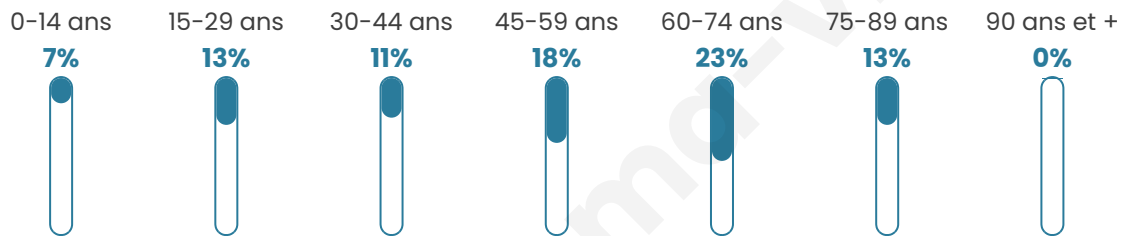

Version web

Ville de Arrien-en-Bethmale

Présenté par

BIEN dans ma **VILLE** 

Sommaire

Situation géographique	3
Statistiques sur la population	4
Evolution du nombre d'habitants	4
Tranche d'âge	5
0-14 ans	5
15-29 ans	5
30-44 ans	5
45-59 ans	5
60-74 ans	5
75-89 ans	5
90 ans et +	5
Activité professionnelle	5
Agriculteurs	5
Artisans, Commerçants	5
Cadres et sup.	5
Professions intermédiaires	5
Employé	5
Ouvrier	5
Retraité	5
Autres	5
Niveau de diplôme	6
Sans diplôme ou CEP	6
Brevet, BEPC, DNB	6
CAP-BEP ou équivalent	6
BAC ou équivalent	6
BAC+2	6
BAC+3 ou +4	6
BAC+5 ou plus	6
Composition des ménages	6
Couple sans enfant	6
Couple avec enfant(s)	6
Famille monoparentale	6
Colocation / Autre	6
Personnes seules	6
Profils électoraux	7
Premier tour	7
Sécurité	8
Evolution du nombre d'infractions	8
Pour comparer	9
Services à la population	10
Commerce	10
Éducation	10
Villes autour de Arrien-en-Bethmale	12

51 ans

Pop active

35.1%

Taux chômage

9.2%

Pop densité

10 h/km²

Revenu moyen

Tranche d'âge

Activité professionnelle

Niveau de diplôme

Composition des ménages

Profils électoraux

Premier tour

	Emmanuel MACRON	31.46 %
	Jean-Luc MÉLENCHON	25.84 %
	Jean LASSALLE	7.87 %
	Yannick JADOT	7.87 %
	Fabien ROUSSEL	6.74 %
	Marine LE PEN	6.74 %
	Valérie PÉCRESSE	5.62 %
	Éric ZEMMOUR	2.25 %
	Anne HIDALGO	2.25 %
	Philippe POUTOU	2.25 %
	Nicolas DUPONT- AIGNAN	1.12 %
	Nathalie ARTHAUD	0.00 %