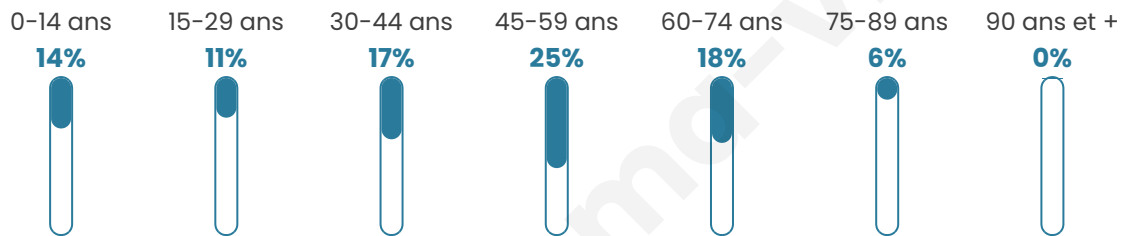

# Statistiques sur la population

Nombre d'habitants

**353**

Age moyen

**44 ans**

Pop active

**45.3%**

Taux chômage

**4%**

Pop densité

**88 h/km<sup>2</sup>**

Revenu moyen

**26 580 €/an**

## Evolution du nombre d'habitants

Sources : Institut national de la statistique et des études économiques (insee) selon Les dernières parutions officielles de 2024 portant sur les années 2020, 2021 et 2022.

## Tranche d'âge