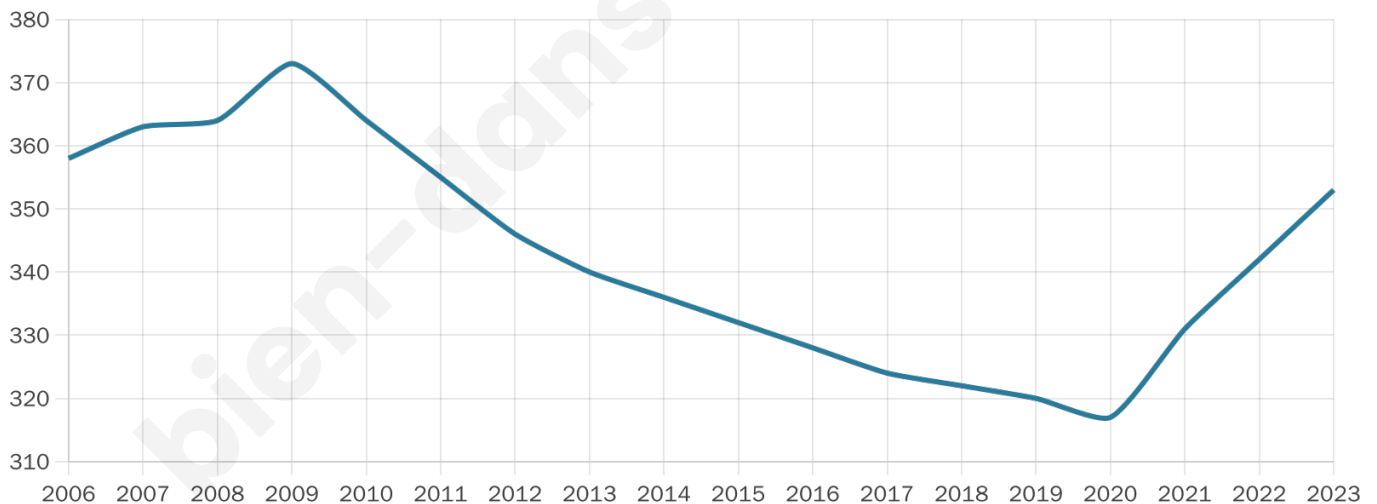

# Statistiques sur la population

Nombre d'habitants

**353**

Age moyen

**44 ans**

Pop active

**45.3%**

Taux chômage

**4%**

Pop densité

**88 h/km<sup>2</sup>**

Revenu moyen

**26 580 €/an**

## Evolution du nombre d'habitants

Sources : Institut national de la statistique et des études économiques (insee) selon Les dernières parutions officielles de 2024 portant sur les années 2020, 2021 et 2022.