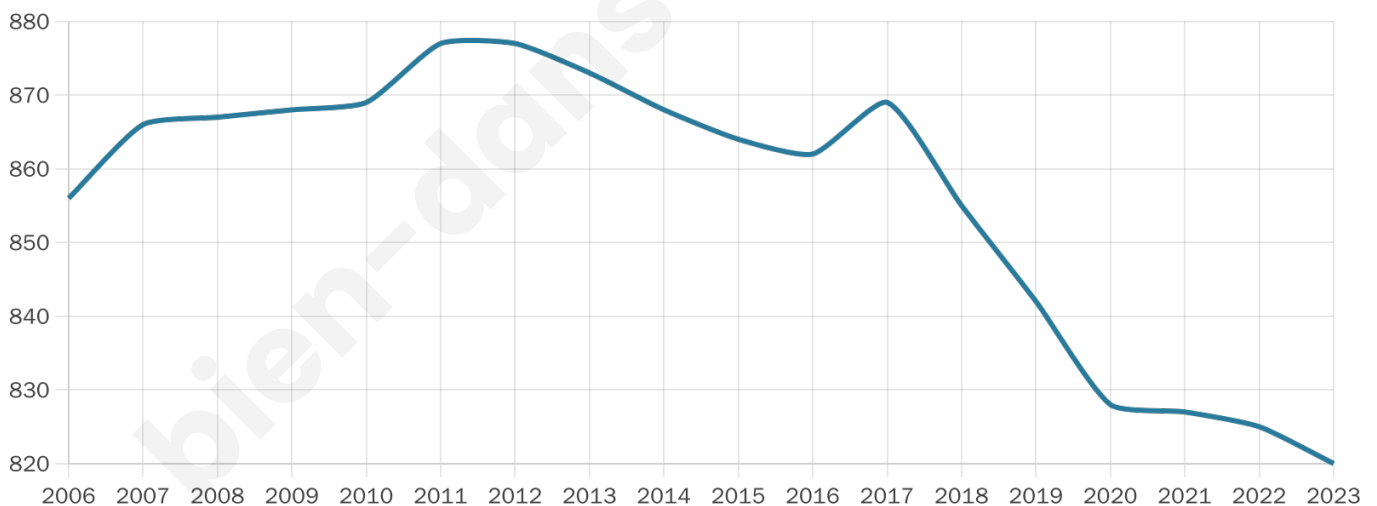

Age moyen

45 ans

Pop active

42.9%

Taux chômage

8.1%

Pop densité

75 h/km²

Revenu moyen

20 660 €/an

Evolution du nombre d'habitants

Sources : Institut national de la statistique et des études économiques (insee) selon Les dernières parutions officielles de 2024 portant sur les années 2020, 2021 et 2022.