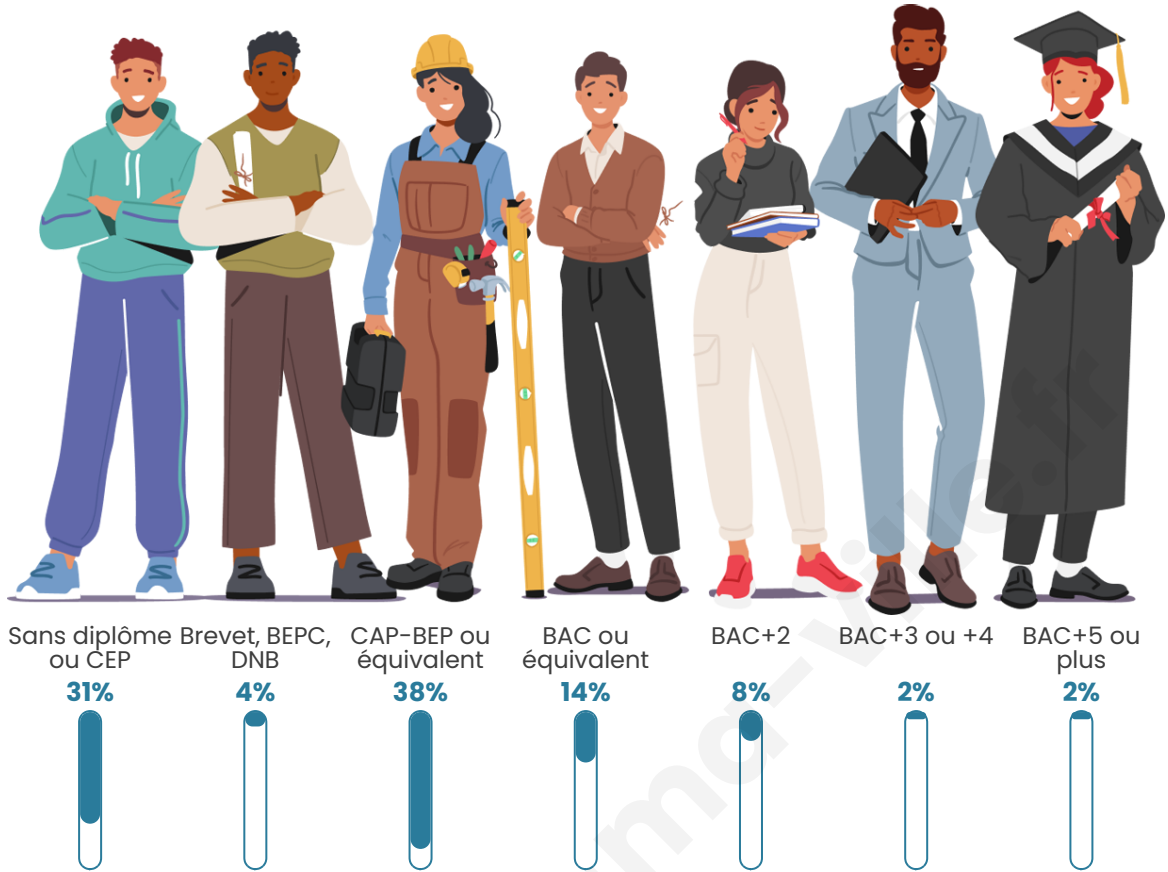

Tranche d'âge

Activité professionnelle

Niveau de diplôme

Composition des ménages

Profils électoraux

Premier tour

	Marine LE PEN	36.89 %
	Emmanuel MACRON	30.94 %
	Jean-Luc MÉLENCHON	11.07 %
	Éric ZEMMOUR	4.71 %
	Fabien ROUSSEL	3.28 %
	Valérie PÉCRESE	2.66 %
	Nicolas DUPONT-AIGNAN	2.66 %
	Yannick JADOT	2.05 %
	Jean LASSALLE	1.84 %
	Anne HIDALGO	1.84 %
	Nathalie ARTHAUD	1.43 %
	Philippe POUTOU	0.61 %