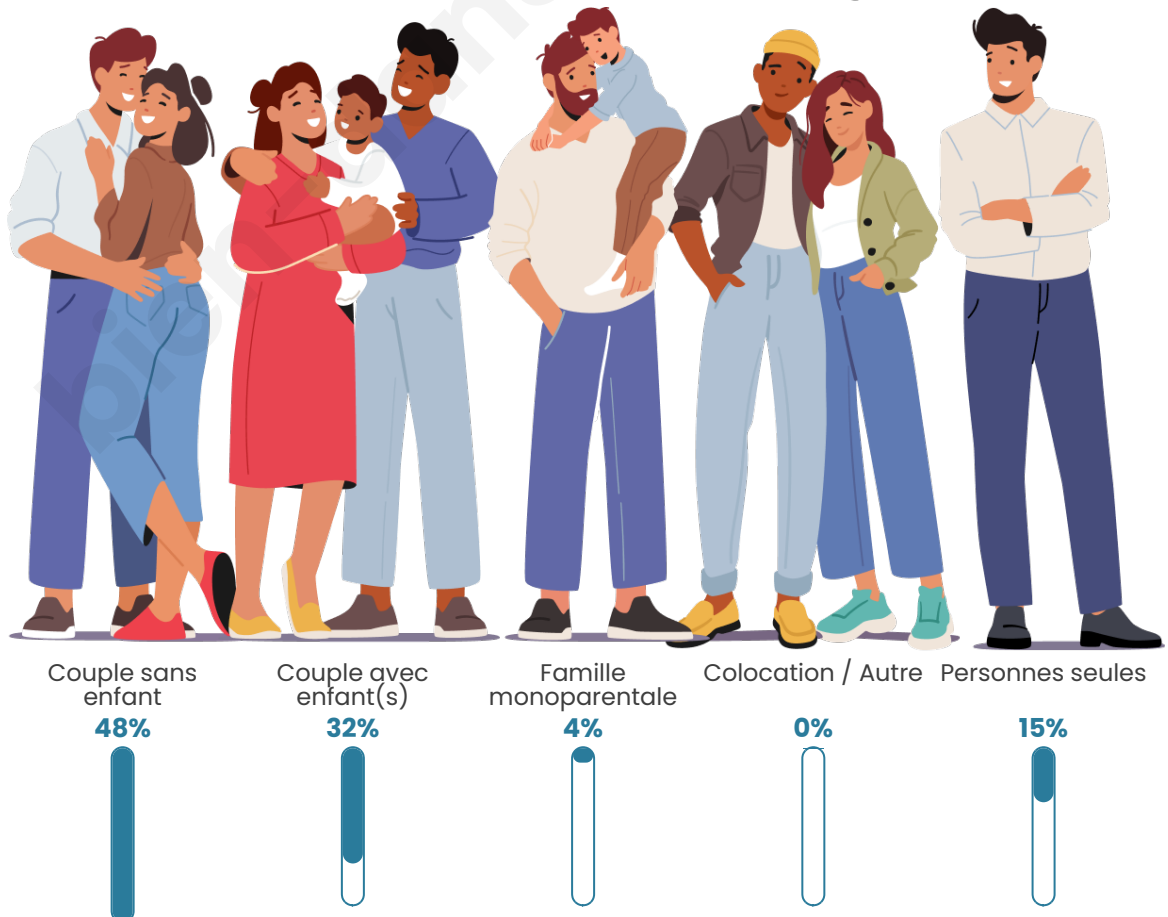

Tranche d'âge

Activité professionnelle

Niveau de diplôme

Composition des ménages

Profils électoraux

Premier tour

	Marine LE PEN	36.89 %
	Emmanuel MACRON	30.94 %
	Jean-Luc MÉLENCHON	11.07 %
	Éric ZEMMOUR	4.71 %
	Fabien ROUSSEL	3.28 %
	Valérie PÉCRESE	2.66 %
	Nicolas DUPONT-AIGNAN	2.66 %
	Yannick JADOT	2.05 %
	Jean LASSALLE	1.84 %
	Anne HIDALGO	1.84 %
	Nathalie ARTHAUD	1.43 %
	Philippe POUTOU	0.61 %