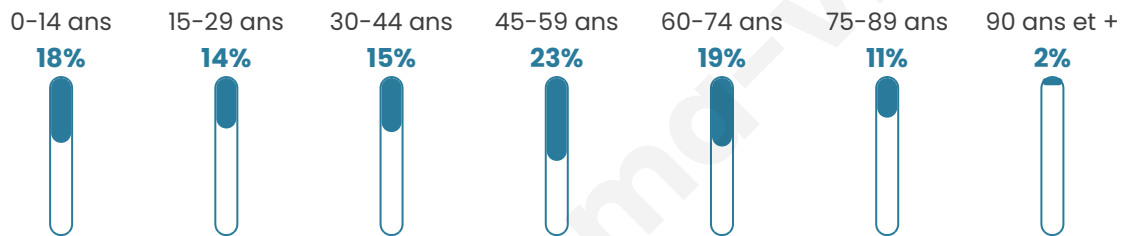

Age moyen

45 ans

Pop active

42.9%

Taux chômage

8.1%

Pop densité

75 h/km²

Revenu moyen

20 660 €/an

Evolution du nombre d'habitants

Sources : Institut national de la statistique et des études économiques (insee) selon Les dernières parutions officielles de 2024 portant sur les années 2020, 2021 et 2022.

Tranche d'âge

Activité professionnelle

Niveau de diplôme

Composition des ménages

Profils électoraux

Premier tour

	Marine LE PEN	36.89 %
	Emmanuel MACRON	30.94 %
	Jean-Luc MÉLENCHON	11.07 %
	Éric ZEMMOUR	4.71 %
	Fabien ROUSSEL	3.28 %
	Valérie PÉCRESE	2.66 %
	Nicolas DUPONT-AIGNAN	2.66 %
	Yannick JADOT	2.05 %
	Jean LASSALLE	1.84 %
	Anne HIDALGO	1.84 %
	Nathalie ARTHAUD	1.43 %
	Philippe POUTOU	0.61 %