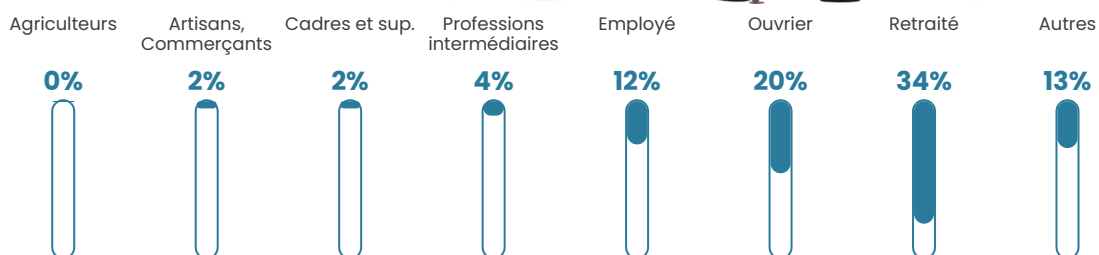

Revenu moyen

20 660 €/an

Evolution du nombre d'habitants

Sources : Institut national de la statistique et des études économiques (insee) selon Les dernières parutions officielles de 2024 portant sur les années 2020, 2021 et 2022.

Tranche d'âge

Activité professionnelle

Niveau de diplôme

Composition des ménages

Profils électoraux

Premier tour

	Marine LE PEN	36.89 %
	Emmanuel MACRON	30.94 %
	Jean-Luc MÉLENCHON	11.07 %
	Éric ZEMMOUR	4.71 %
	Fabien ROUSSEL	3.28 %
	Valérie PÉCRESE	2.66 %
	Nicolas DUPONT-AIGNAN	2.66 %
	Yannick JADOT	2.05 %
	Jean LASSALLE	1.84 %
	Anne HIDALGO	1.84 %
	Nathalie ARTHAUD	1.43 %
	Philippe POUTOU	0.61 %