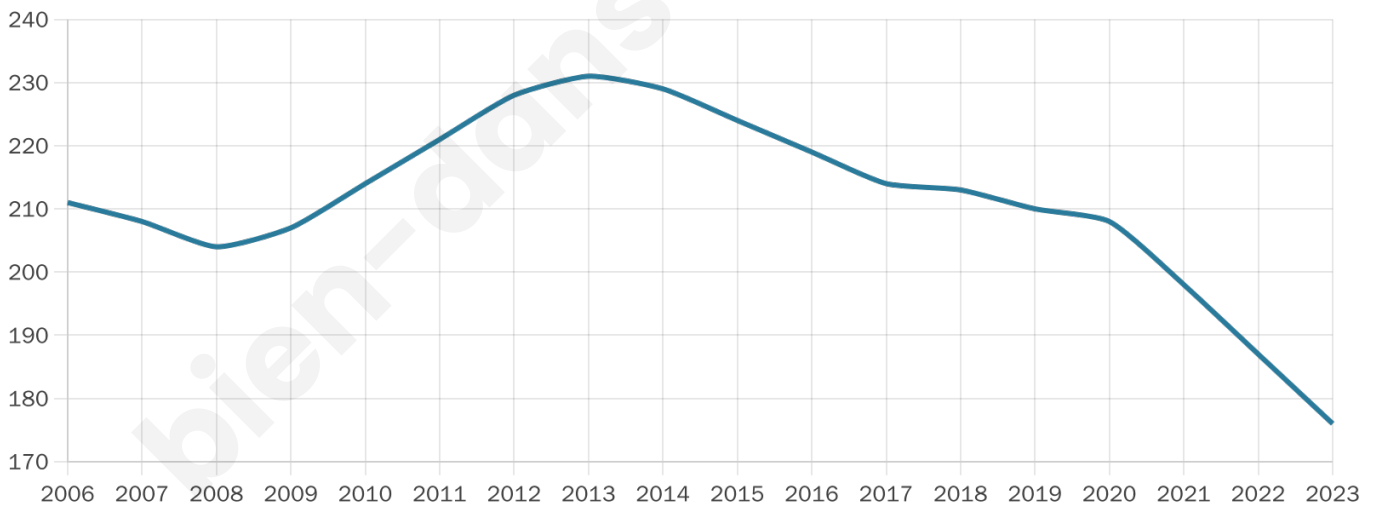

Situation géographique

i Informations clés

- **Région** : Grand Est
- **Département** : Aube
- **Code postal** : 10200
- **Superficie** : 13 km²

Statistiques sur la population

Nombre d'habitants

176

Age moyen

46 ans

Pop active

48.9%

Taux chômage

0%

Pop densité

14 h/km²

Revenu moyen

26 870 €/an

Evolution du nombre d'habitants

Sources : Institut national de la statistique et des études économiques (insee) selon Les dernières parutions officielles de 2024 portant sur les années 2020, 2021 et 2022.