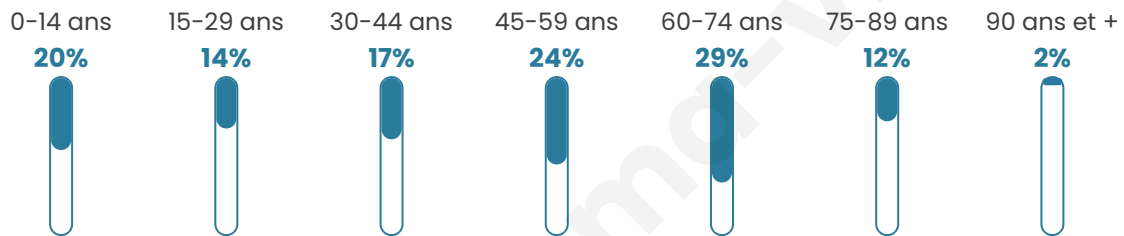

46 ans

Pop active

48.9%

Taux chômage

0%

Pop densité

14 h/km²

Revenu moyen

26 870 €/an

Evolution du nombre d'habitants

Sources : Institut national de la statistique et des études économiques (insee) selon Les dernières parutions officielles de 2024 portant sur les années 2020, 2021 et 2022.

Tranche d'âge

Activité professionnelle

Niveau de diplôme

Composition des ménages

Profils électoraux

Premier tour

	Marine LE PEN	34.78 %
	Emmanuel MACRON	31.30 %
	Éric ZEMMOUR	12.17 %
	Valérie PÉCRESE	7.83 %
	Jean-Luc MÉLENCHON	5.22 %
	Nicolas DUPONT-AIGNAN	5.22 %
	Philippe POUTOU	1.74 %
	Jean LASSALLE	0.87 %
	Yannick JADOT	0.87 %
	Nathalie ARTHAUD	0.00 %
	Fabien ROUSSEL	0.00 %
	Anne HIDALGO	0.00 %