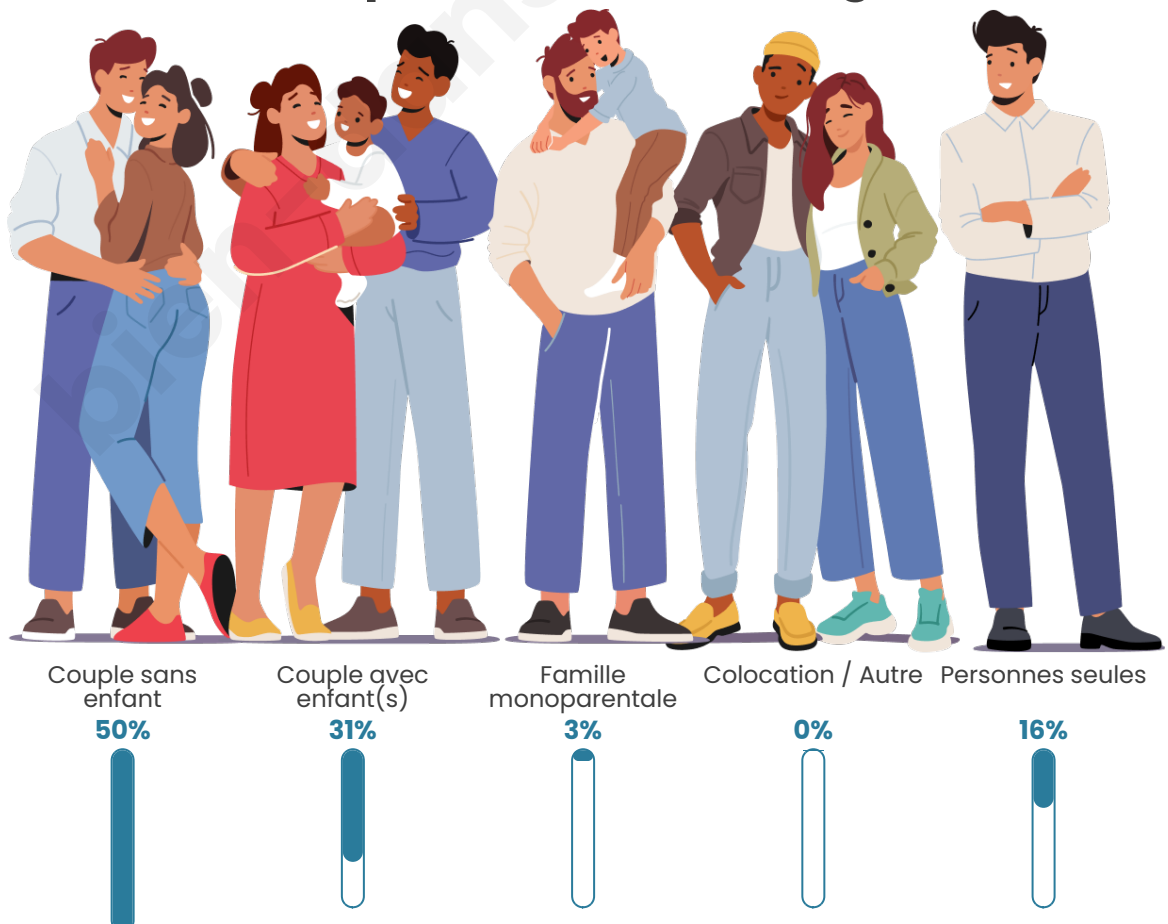

Tranche d'âge

Activité professionnelle

Niveau de diplôme

Composition des ménages

Profils électoraux

Premier tour

	Marine LE PEN	34.78 %
	Emmanuel MACRON	31.30 %
	Éric ZEMMOUR	12.17 %
	Valérie PÉCRESE	7.83 %
	Jean-Luc MÉLENCHON	5.22 %
	Nicolas DUPONT-AIGNAN	5.22 %
	Philippe POUTOU	1.74 %
	Jean LASSALLE	0.87 %
	Yannick JADOT	0.87 %
	Nathalie ARTHAUD	0.00 %
	Fabien ROUSSEL	0.00 %
	Anne HIDALGO	0.00 %