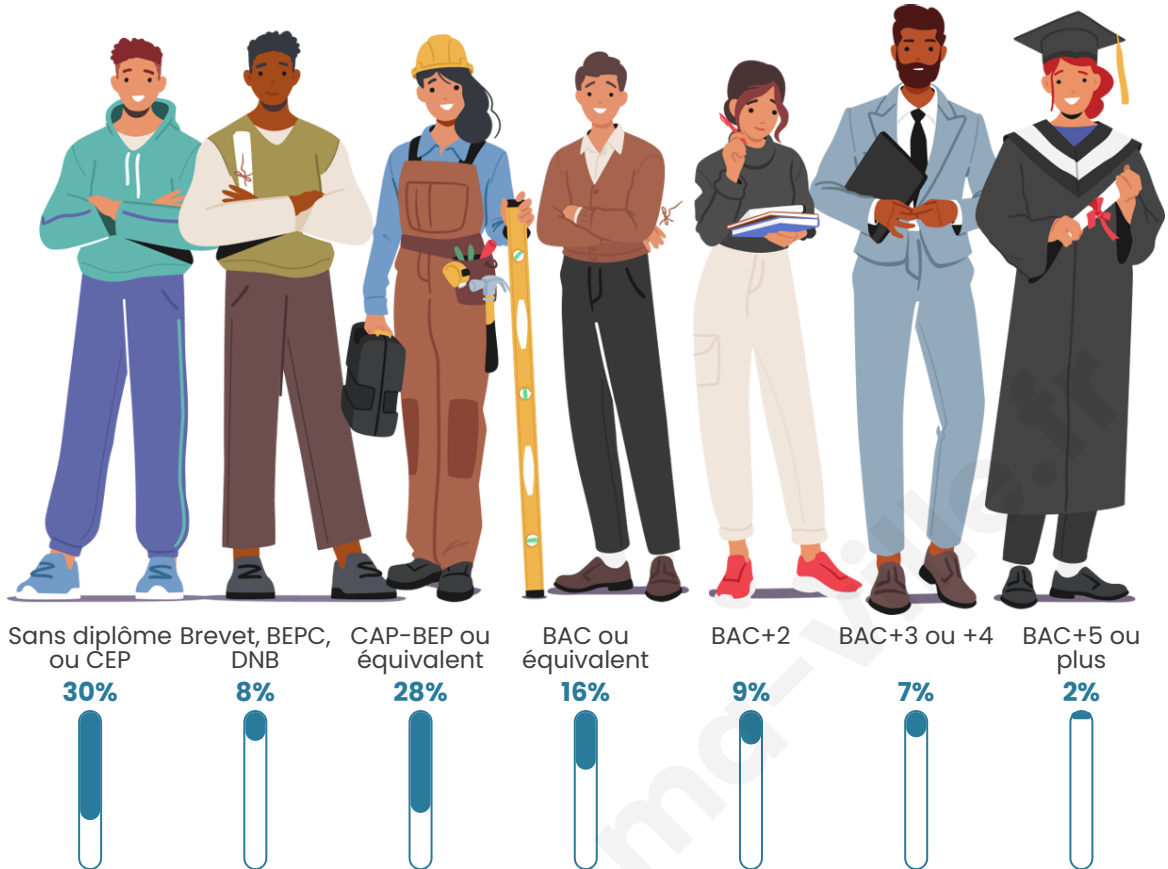

Tranche d'âge

Activité professionnelle

Niveau de diplôme

Composition des ménages

Profils électoraux

Premier tour

	Marine LE PEN	34.78 %
	Emmanuel MACRON	31.30 %
	Éric ZEMMOUR	12.17 %
	Valérie PÉCRESE	7.83 %
	Jean-Luc MÉLENCHON	5.22 %
	Nicolas DUPONT-AIGNAN	5.22 %
	Philippe POUTOU	1.74 %
	Jean LASSALLE	0.87 %
	Yannick JADOT	0.87 %
	Nathalie ARTHAUD	0.00 %
	Fabien ROUSSEL	0.00 %
	Anne HIDALGO	0.00 %