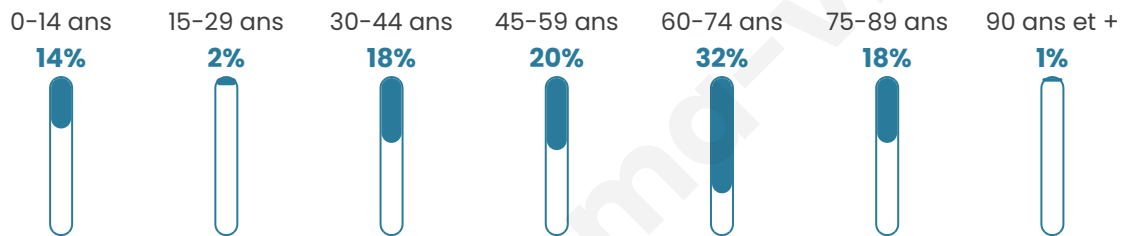

# Statistiques sur la population

Nombre d'habitants

**202**

Age moyen

**53 ans**

Pop active

**34.2%**

Taux chômage

**8.8%**

Pop densité

**9 h/km<sup>2</sup>**

Revenu moyen

**18 520 €/an**

## Evolution du nombre d'habitants

Sources : Institut national de la statistique et des études économiques (insee) selon Les dernières parutions officielles de 2024 portant sur les années 2020, 2021 et 2022.

## Tranche d'âge