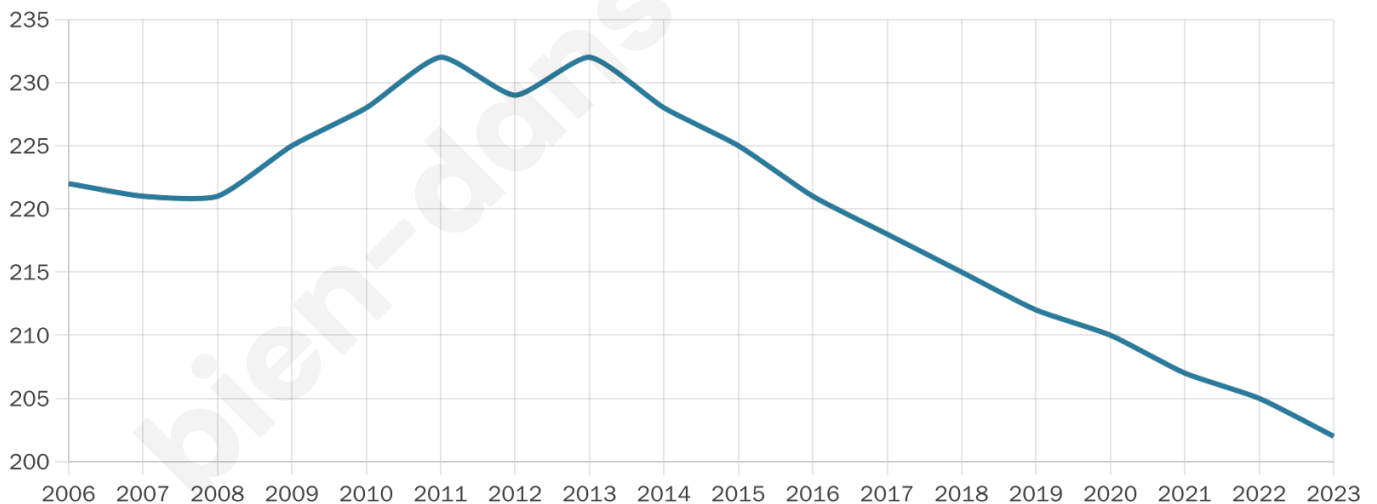

# Statistiques sur la population

Nombre d'habitants

**202**

Age moyen

**53 ans**

Pop active

**34.2%**

Taux chômage

**8.8%**

Pop densité

**9 h/km<sup>2</sup>**

Revenu moyen

**18 520 €/an**

## Evolution du nombre d'habitants

Sources : Institut national de la statistique et des études économiques (insee) selon Les dernières parutions officielles de 2024 portant sur les années 2020, 2021 et 2022.