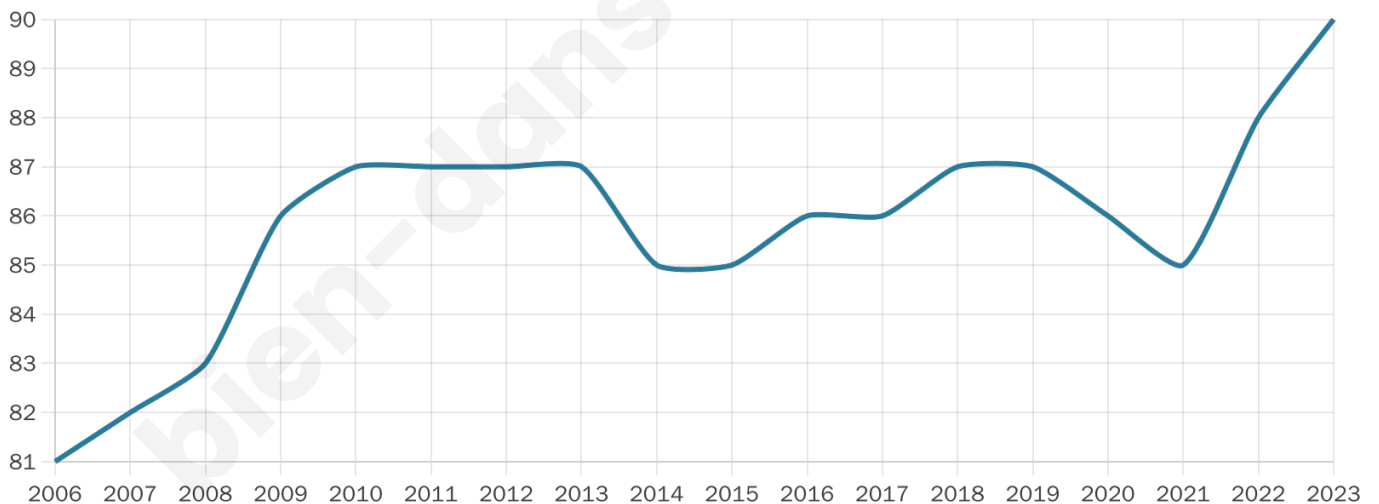

46 ans

Pop active

46.7%

Taux chômage

5.7%

Pop densité

6 h/km²

Revenu moyen

NC

Evolution du nombre d'habitants

Sources : Institut national de la statistique et des études économiques (insee) selon Les dernières parutions officielles de 2024 portant sur les années 2020, 2021 et 2022.