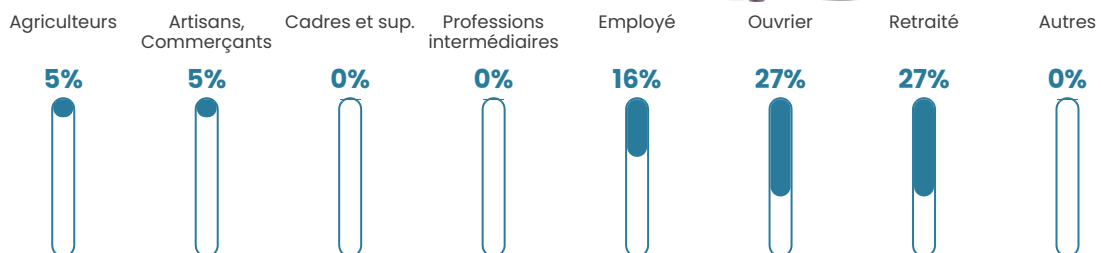

NC

Evolution du nombre d'habitants

Sources : Institut national de la statistique et des études économiques (insee) selon Les dernières parutions officielles de 2024 portant sur les années 2020, 2021 et 2022.

Tranche d'âge

Activité professionnelle

Niveau de diplôme

Composition des ménages

Profils électoraux

Premier tour

	Marine LE PEN	27.14 %
	Emmanuel MACRON	24.29 %
	Éric ZEMMOUR	17.14 %
	Valérie PÉCRESSE	15.71 %
	Nicolas DUPONT-AIGNAN	7.14 %
	Jean-Luc MÉLENCHON	4.29 %
	Nathalie ARTHAUD	2.86 %
	Jean LASSALLE	1.43 %
	Fabien ROUSSEL	0.00 %
	Anne HIDALGO	0.00 %
	Yannick JADOT	0.00 %
	Philippe POUTOU	0.00 %