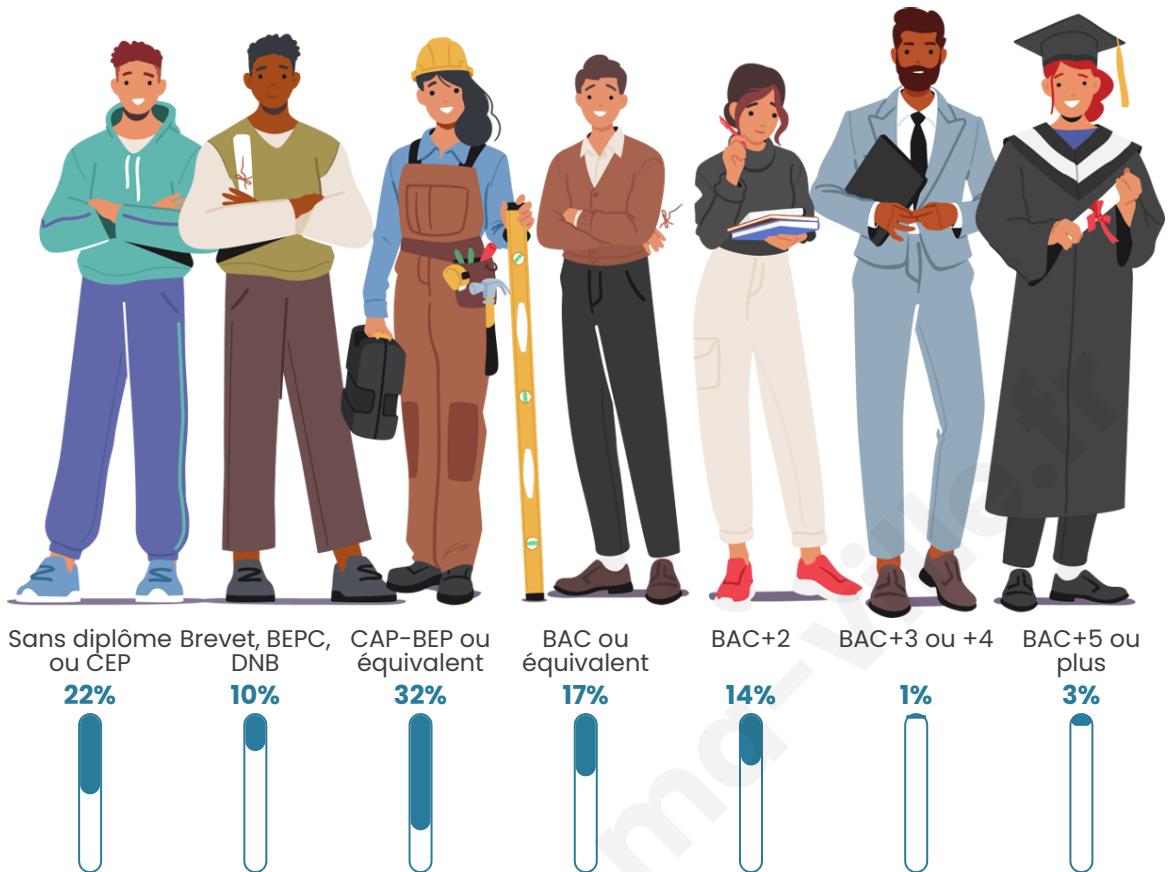

Tranche d'âge

Activité professionnelle

Niveau de diplôme

Composition des ménages

Profils électoraux

Premier tour

	Marine LE PEN	27.14 %
	Emmanuel MACRON	24.29 %
	Éric ZEMMOUR	17.14 %
	Valérie PÉCRESSE	15.71 %
	Nicolas DUPONT-AIGNAN	7.14 %
	Jean-Luc MÉLENCHON	4.29 %
	Nathalie ARTHAUD	2.86 %
	Jean LASSALLE	1.43 %
	Fabien ROUSSEL	0.00 %
	Anne HIDALGO	0.00 %
	Yannick JADOT	0.00 %
	Philippe POUTOU	0.00 %