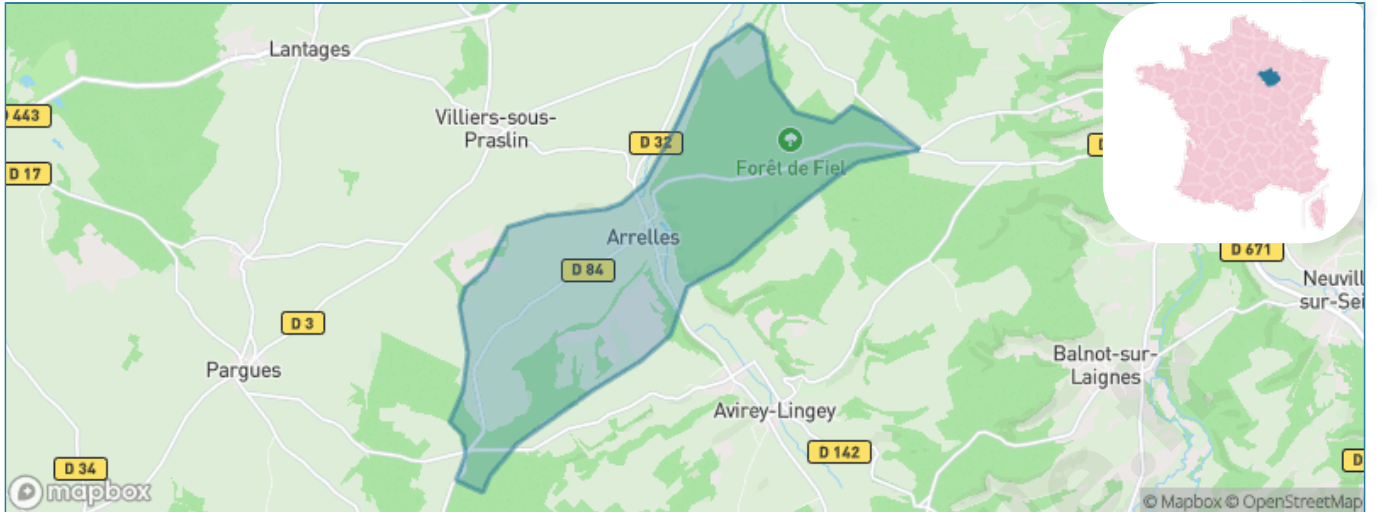

Version web

Ville de Arrelles

Présenté par

BIEN dans
ma **VILLE** 

Sommaire

Situation géographique	3
Statistiques sur la population	4
Evolution du nombre d'habitants	4
Tranche d'âge	5
0-14 ans	5
15-29 ans	5
30-44 ans	5
45-59 ans	5
60-74 ans	5
75-89 ans	5
90 ans et +	5
Activité professionnelle	5
Agriculteurs	5
Artisans, Commerçants	5
Cadres et sup.	5
Professions intermédiaires	5
Employé	5
Ouvrier	5
Retraité	5
Autres	5
Niveau de diplôme	6
Sans diplôme ou CEP	6
Brevet, BEPC, DNB	6
CAP-BEP ou équivalent	6
BAC ou équivalent	6
BAC+2	6
BAC+3 ou +4	6
BAC+5 ou plus	6
Composition des ménages	6
Couple sans enfant	6
Couple avec enfant(s)	6
Famille monoparentale	6
Colocation / Autre	6
Personnes seules	6
Profils électoraux	7
Premier tour	7
Sécurité	9
Evolution du nombre d'infractions	9
Pour comparer	10
Services à la population	11
Commerce	11
Éducation	11
Villes autour de Arrelles	13

Situation géographique

i Informations clés

- **Région** : Grand Est
- **Département** : Aube
- **Code postal** : 10340
- **Superficie** : 14 km²

Statistiques sur la population

Nombre d'habitants

90

Age moyen