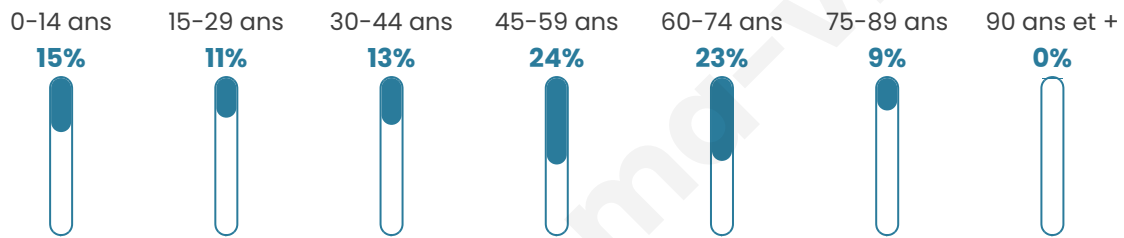

46 ans

Pop active

46.7%

Taux chômage

5.7%

Pop densité

6 h/km²

Revenu moyen

NC

Evolution du nombre d'habitants

Sources : Institut national de la statistique et des études économiques (insee) selon Les dernières parutions officielles de 2024 portant sur les années 2020, 2021 et 2022.

Tranche d'âge

Activité professionnelle

Niveau de diplôme

Composition des ménages

Profils électoraux

Premier tour

	Marine LE PEN	27.14 %
	Emmanuel MACRON	24.29 %
	Éric ZEMMOUR	17.14 %
	Valérie PÉCRESSE	15.71 %
	Nicolas DUPONT-AIGNAN	7.14 %
	Jean-Luc MÉLENCHON	4.29 %
	Nathalie ARTHAUD	2.86 %
	Jean LASSALLE	1.43 %
	Fabien ROUSSEL	0.00 %
	Anne HIDALGO	0.00 %
	Yannick JADOT	0.00 %
	Philippe POUTOU	0.00 %