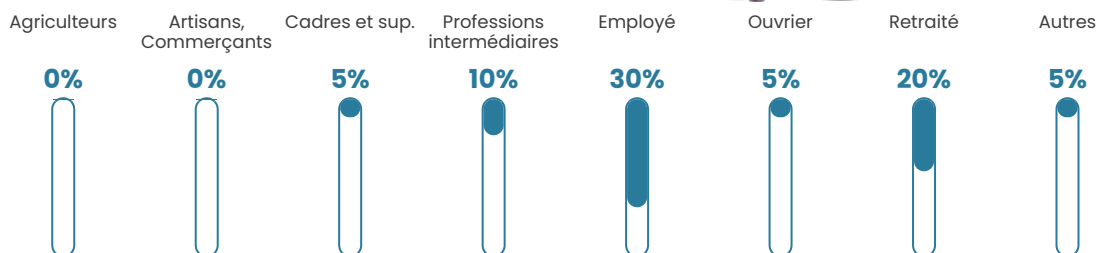

25 h/km²

Revenu moyen

19 970 €/an

Evolution du nombre d'habitants

Sources : Institut national de la statistique et des études économiques (insee) selon Les dernières parutions officielles de 2024 portant sur les années 2020, 2021 et 2022.

Tranche d'âge

Activité professionnelle

Niveau de diplôme

Composition des ménages

Profils électoraux

Premier tour

	Emmanuel MACRON	24.05 %
	Marine LE PEN	24.05 %
	Jean LASSALLE	17.72 %
	Jean-Luc MÉLENCHON	11.39 %
	Éric ZEMMOUR	8.86 %
	Yannick JADOT	3.80 %
	Valérie PÉCRESE	2.53 %
	Philippe POUTOU	2.53 %
	Nathalie ARTHAUD	1.27 %
	Fabien ROUSSEL	1.27 %
	Anne HIDALGO	1.27 %
	Nicolas DUPONT- AIGNAN	1.27 %