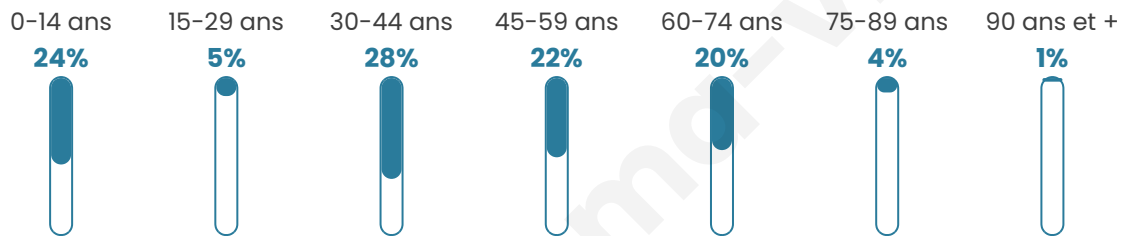

99

Age moyen

41 ans

Pop active

54.5%

Taux chômage

12.7%

Pop densité

25 h/km²

Revenu moyen

19 970 €/an

Evolution du nombre d'habitants

Sources : Institut national de la statistique et des études économiques (insee) selon Les dernières parutions officielles de 2024 portant sur les années 2020, 2021 et 2022.

Tranche d'âge

Activité professionnelle

Niveau de diplôme

Composition des ménages

Profils électoraux

Premier tour

	Emmanuel MACRON	24.05 %
	Marine LE PEN	24.05 %
	Jean LASSALLE	17.72 %
	Jean-Luc MÉLENCHON	11.39 %
	Éric ZEMMOUR	8.86 %
	Yannick JADOT	3.80 %
	Valérie PÉCRESE	2.53 %
	Philippe POUTOU	2.53 %
	Nathalie ARTHAUD	1.27 %
	Fabien ROUSSEL	1.27 %
	Anne HIDALGO	1.27 %
	Nicolas DUPONT- AIGNAN	1.27 %

84 inscrits

Participation : 94.05%

Votes blancs : 0.00%

Votes nuls : 0.00%

Second tour

	Emmanuel MACRON	52,17 %
	Marine LE PEN	47,83 %

84 inscrits

Participation : 88.1%