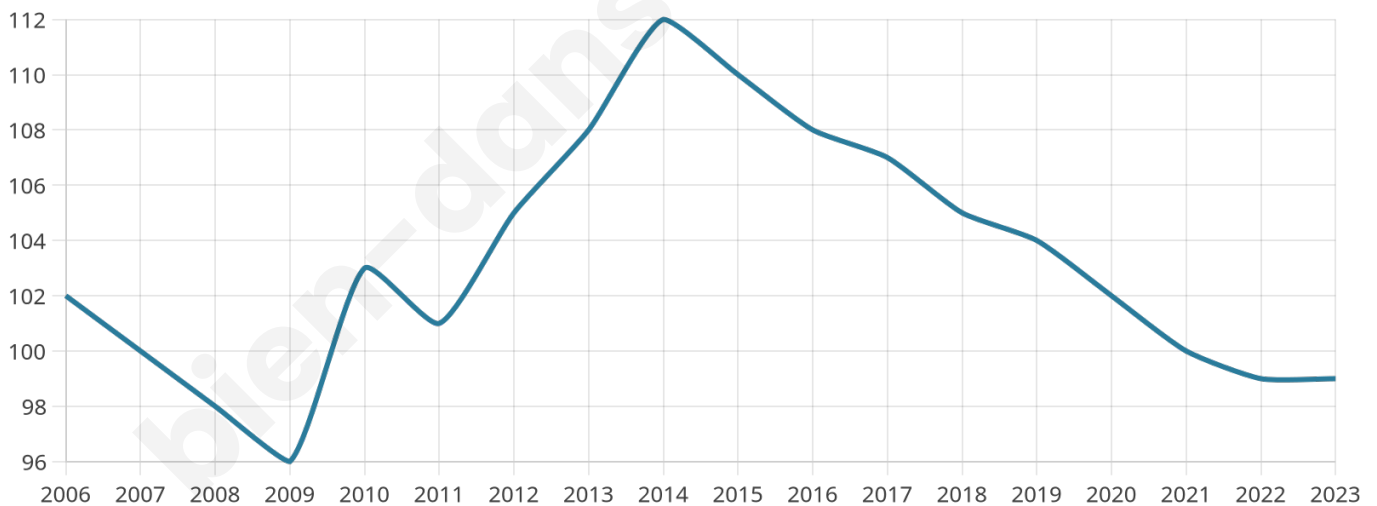

99

Age moyen

41 ans

Pop active

54.5%

Taux chômage

12.7%

Pop densité

25 h/km²

Revenu moyen

19 970 €/an

Evolution du nombre d'habitants

Sources : Institut national de la statistique et des études économiques (insee) selon Les dernières parutions officielles de 2024 portant sur les années 2020, 2021 et 2022.