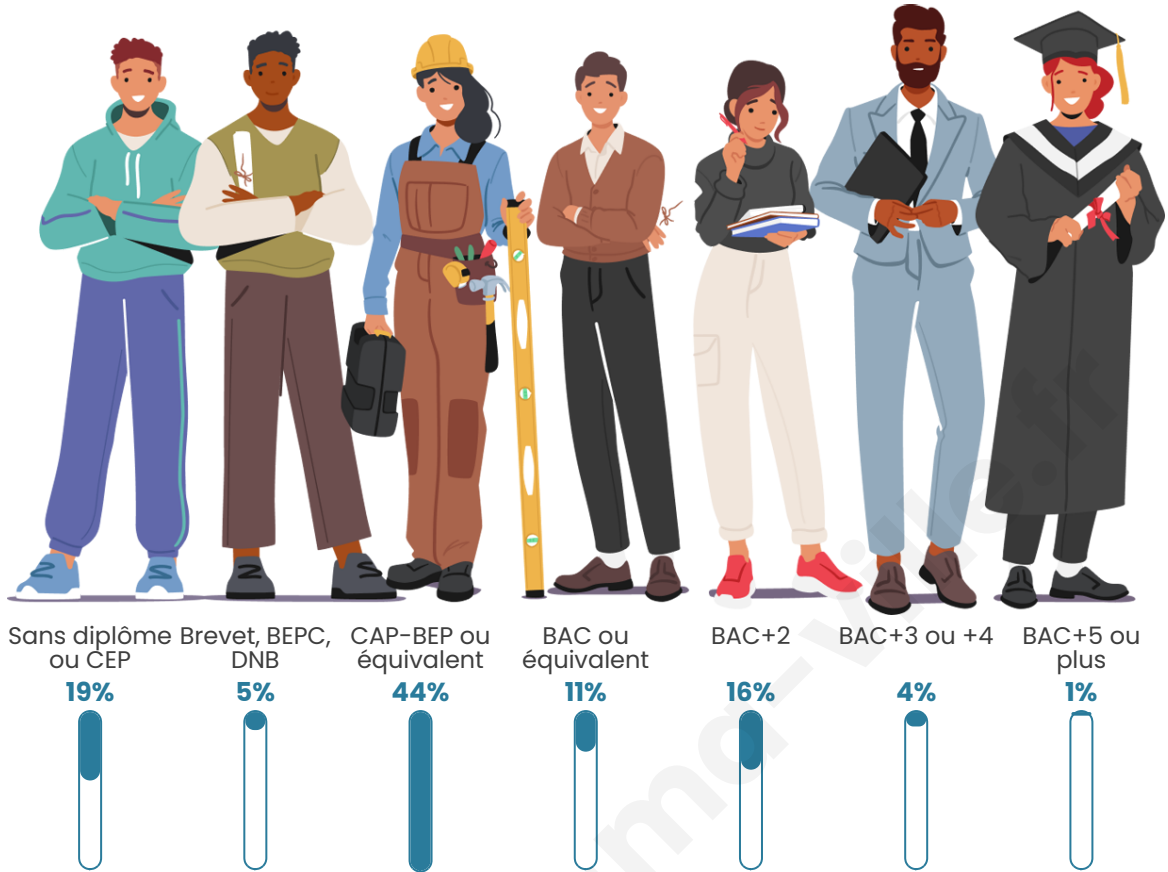

99

Age moyen

41 ans

Pop active

54.5%

Taux chômage

12.7%

Pop densité

Tranche d'âge

Activité professionnelle

Niveau de diplôme

Composition des ménages

Profils électoraux

Premier tour

	Emmanuel MACRON	24.05 %
	Marine LE PEN	24.05 %
	Jean LASSALLE	17.72 %
	Jean-Luc MÉLENCHON	11.39 %
	Éric ZEMMOUR	8.86 %
	Yannick JADOT	3.80 %
	Valérie PÉCRESE	2.53 %
	Philippe POUTOU	2.53 %
	Nathalie ARTHAUD	1.27 %
	Fabien ROUSSEL	1.27 %
	Anne HIDALGO	1.27 %
	Nicolas DUPONT- AIGNAN	1.27 %