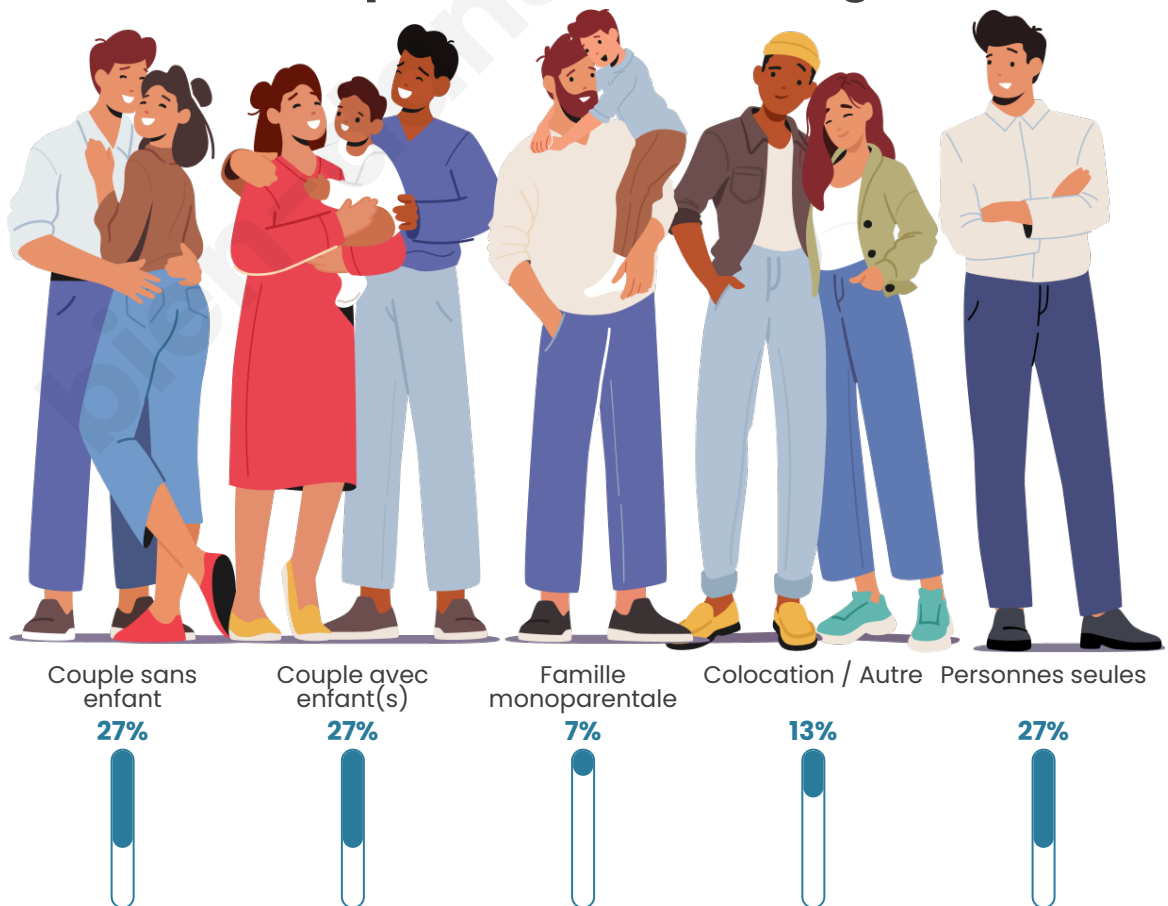

Tranche d'âge

Activité professionnelle

Niveau de diplôme

Composition des ménages

Profils électoraux

Premier tour

	Emmanuel MACRON	24.05 %
	Marine LE PEN	24.05 %
	Jean LASSALLE	17.72 %
	Jean-Luc MÉLENCHON	11.39 %
	Éric ZEMMOUR	8.86 %
	Yannick JADOT	3.80 %
	Valérie PÉCRESE	2.53 %
	Philippe POUTOU	2.53 %
	Nathalie ARTHAUD	1.27 %
	Fabien ROUSSEL	1.27 %
	Anne HIDALGO	1.27 %
	Nicolas DUPONT- AIGNAN	1.27 %