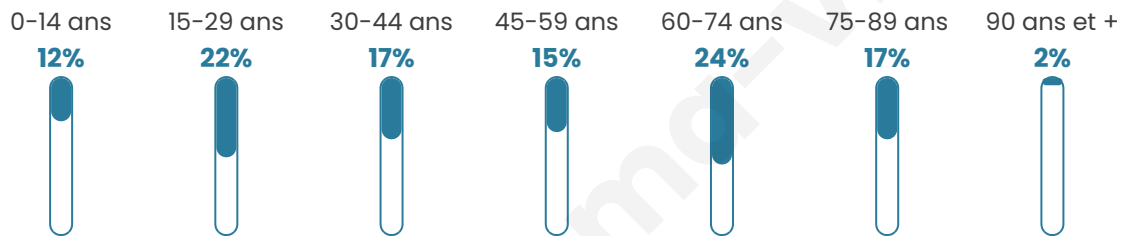

48 ans

Pop active

51.1%

Taux chômage

3.7%

Pop densité

9 h/km²

Revenu moyen

NC

Evolution du nombre d'habitants

Sources : Institut national de la statistique et des études économiques (insee) selon Les dernières parutions officielles de 2024 portant sur les années 2020, 2021 et 2022.

Tranche d'âge

Activité professionnelle

bien-dans-ma-ville.fr

Niveau de diplôme

Composition des ménages

Profils électoraux

Premier tour

	Marine LE PEN	36.36 %
	Emmanuel MACRON	21.21 %
	Éric ZEMMOUR	9.09 %
	Jean-Luc MÉLENCHON	9.09 %
	Nathalie ARTHAUD	6.06 %
	Yannick JADOT	6.06 %
	Valérie PÉCRESSE	6.06 %
	Nicolas DUPONT-AIGNAN	6.06 %
	Fabien ROUSSEL	0.00 %
	Jean LASSALLE	0.00 %
	Anne HIDALGO	0.00 %
	Philippe POUTOU	0.00 %