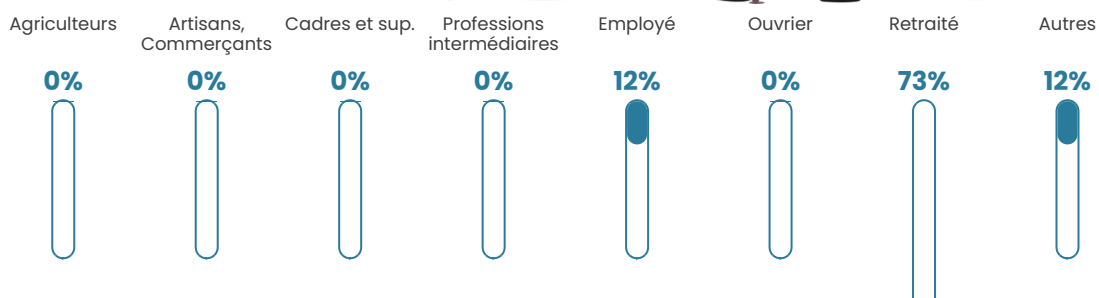

NC

Evolution du nombre d'habitants

Sources : Institut national de la statistique et des études économiques (insee) selon Les dernières parutions officielles de 2024 portant sur les années 2020, 2021 et 2022.

Tranche d'âge

Activité professionnelle

bien-dans-ma-ville.fr

Niveau de diplôme

Composition des ménages

Profils électoraux

Premier tour

	Marine LE PEN	36.36 %
	Emmanuel MACRON	21.21 %
	Éric ZEMMOUR	9.09 %
	Jean-Luc MÉLENCHON	9.09 %
	Nathalie ARTHAUD	6.06 %
	Yannick JADOT	6.06 %
	Valérie PÉCRESSE	6.06 %
	Nicolas DUPONT-AIGNAN	6.06 %
	Fabien ROUSSEL	0.00 %
	Jean LASSALLE	0.00 %
	Anne HIDALGO	0.00 %
	Philippe POUTOU	0.00 %