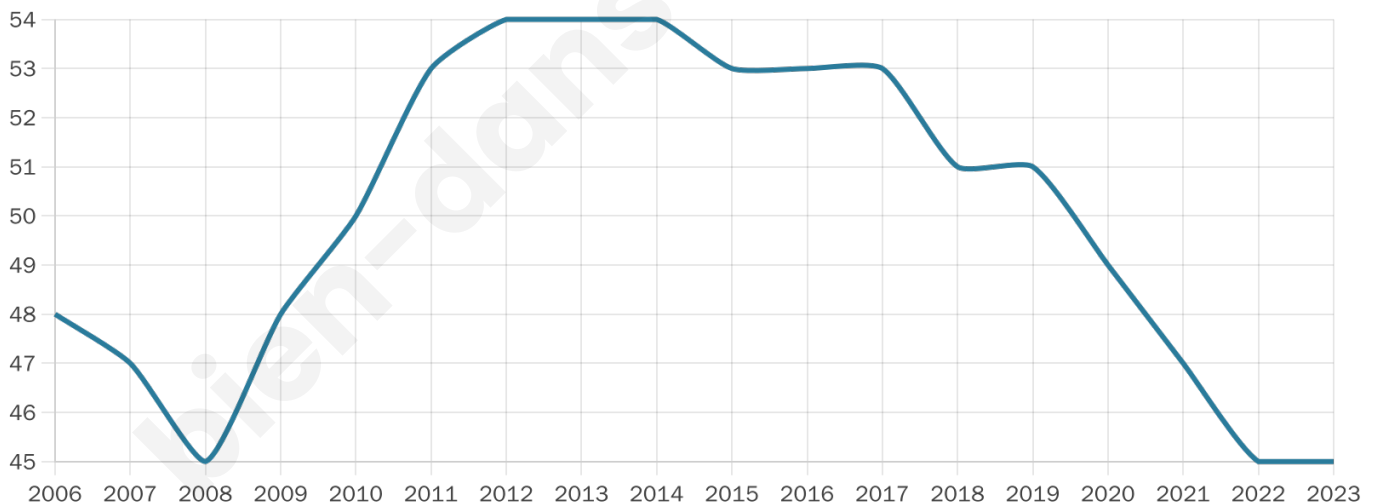

48 ans

Pop active

51.1%

Taux chômage

3.7%

Pop densité

9 h/km²

Revenu moyen

NC

Evolution du nombre d'habitants

Sources : Institut national de la statistique et des études économiques (insee) selon Les dernières parutions officielles de 2024 portant sur les années 2020, 2021 et 2022.