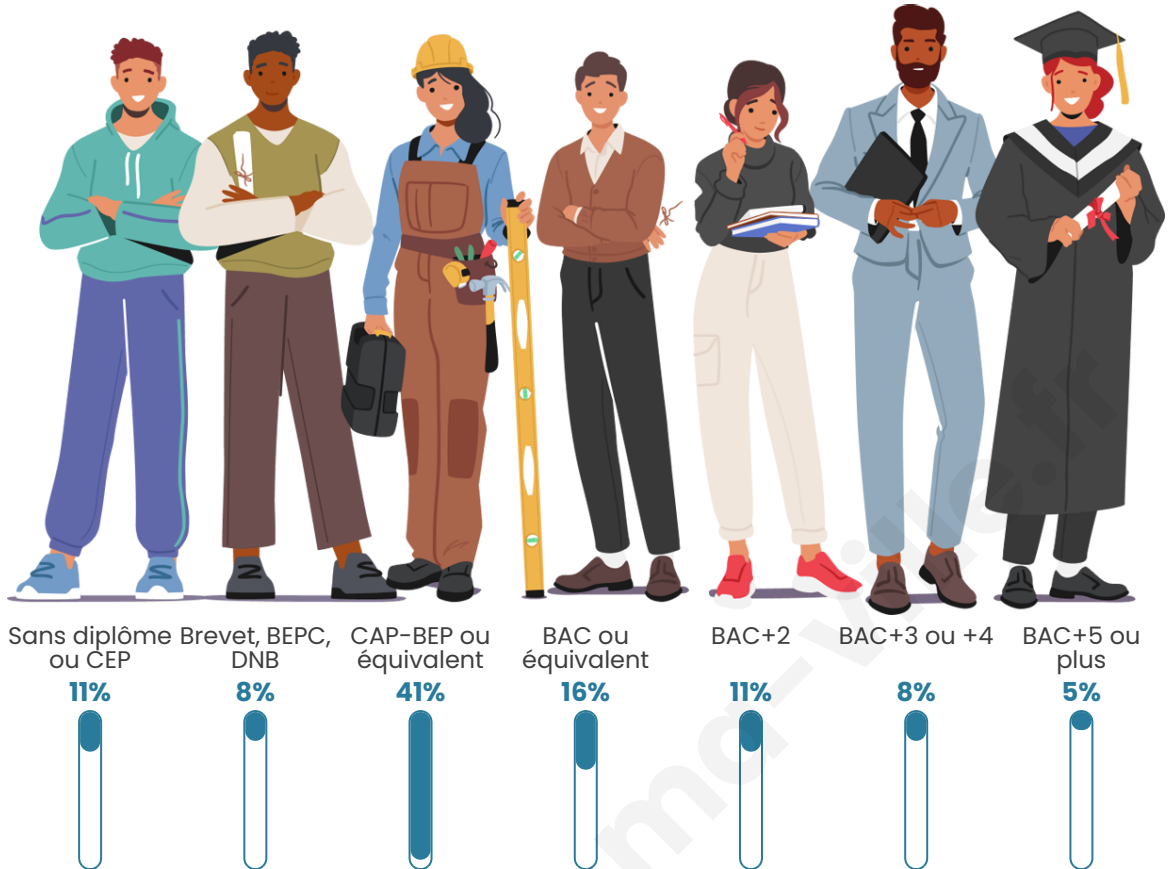

Tranche d'âge

Activité professionnelle

bien-dans-ma-ville.fr

Niveau de diplôme

Composition des ménages

Profils électoraux

Premier tour

	Marine LE PEN	36.36 %
	Emmanuel MACRON	21.21 %
	Éric ZEMMOUR	9.09 %
	Jean-Luc MÉLENCHON	9.09 %
	Nathalie ARTHAUD	6.06 %
	Yannick JADOT	6.06 %
	Valérie PÉCRESSE	6.06 %
	Nicolas DUPONT-AIGNAN	6.06 %
	Fabien ROUSSEL	0.00 %
	Jean LASSALLE	0.00 %
	Anne HIDALGO	0.00 %
	Philippe POUTOU	0.00 %