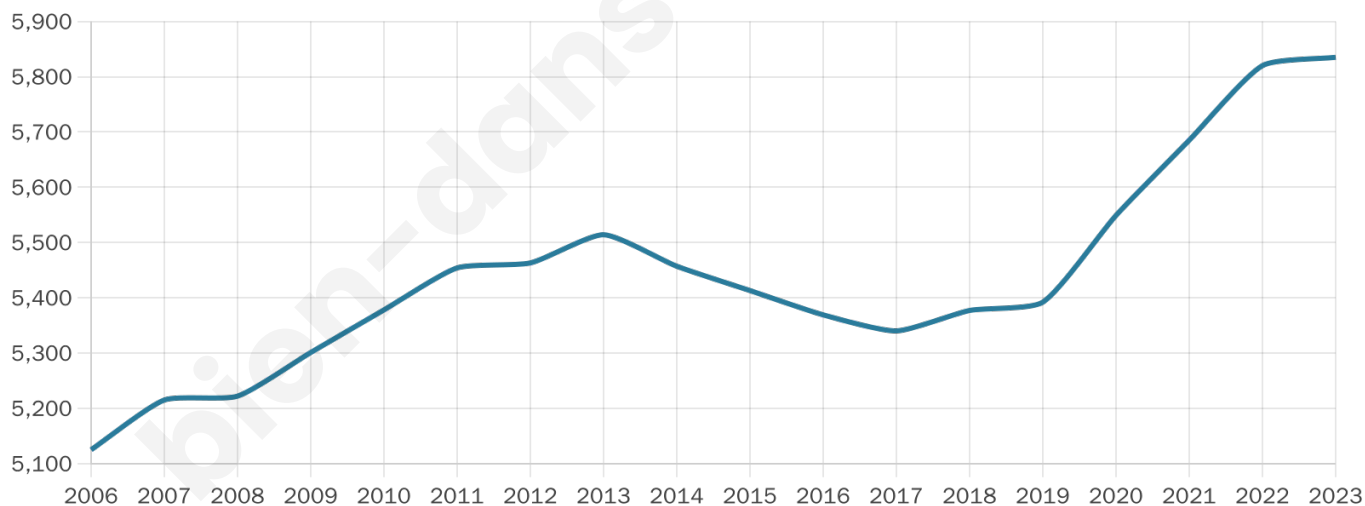

Situation géographique

i Informations clés

- **Région** : Bretagne
- **Département** : Morbihan
- **Code postal** : 56610
- **Superficie** : 18 km²

Statistiques sur la population

Nombre d'habitants

5 835

Age moyen

51 ans

Pop active

34.7%

Taux chômage

5.1%

Pop densité

324 h/km²

Revenu moyen

30 120 €/an

Evolution du nombre d'habitants

Sources : Institut national de la statistique et des études économiques (insee) selon Les dernières parutions officielles de 2024 portant sur les années 2020, 2021 et 2022.