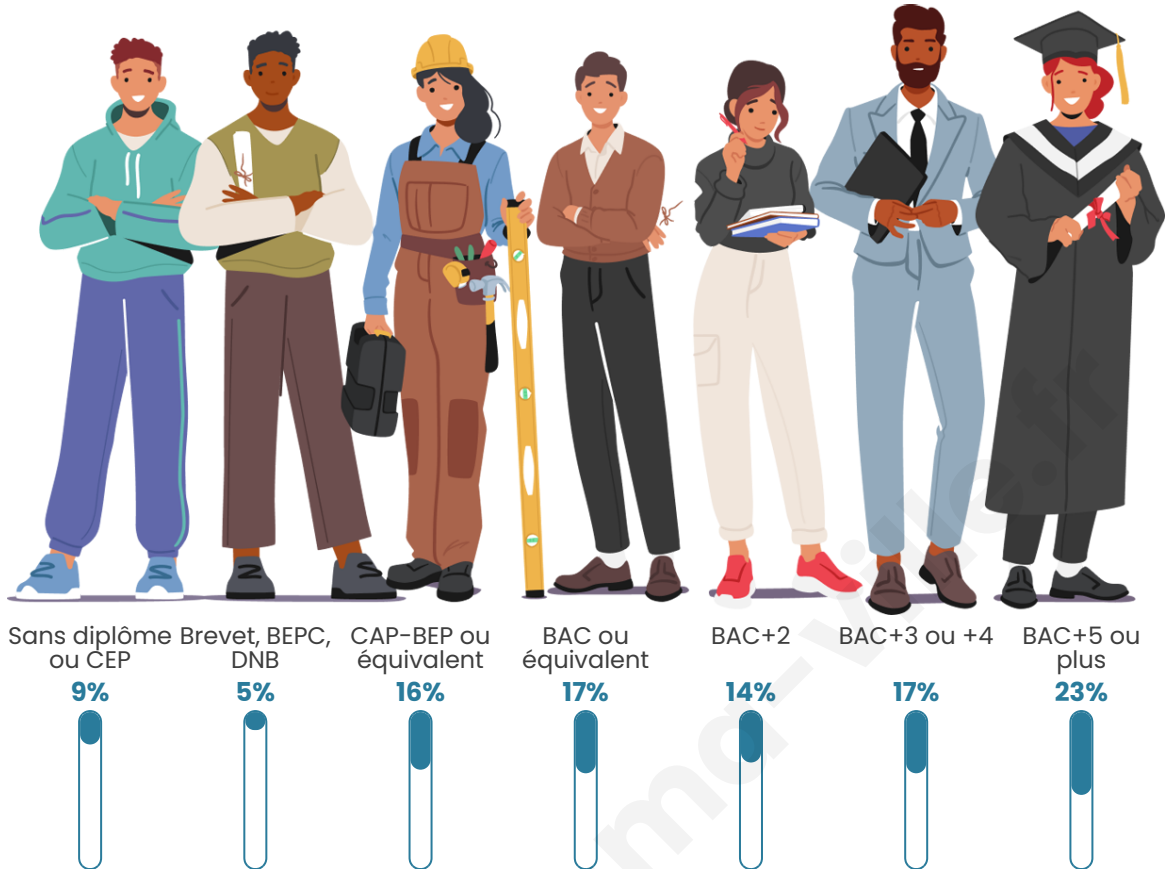

Tranche d'âge

Activité professionnelle

Niveau de diplôme

Composition des ménages

Profils électoraux

Premier tour

| | | |
|---|---------------------------|---------|
|  | Emmanuel MACRON | 43.40 % |
|  | Jean-Luc MÉLENCHON | 15.76 % |
|  | Marine LE PEN | 9.05 % |
|  | Yannick JADOT | 8.62 % |
|  | Valérie PÉCRESE | 7.75 % |
|  | Éric ZEMMOUR | 7.04 % |
|  | Fabien ROUSSEL | 2.11 % |
|  | Jean LASSALLE | 2.01 % |
|  | Anne HIDALGO | 1.84 % |
|  | Nicolas DUPONT- AIGNAN | 1.53 % |
|  | Philippe POUTOU | 0.58 % |
|  | Nathalie ARTHAUD | 0.31 % |