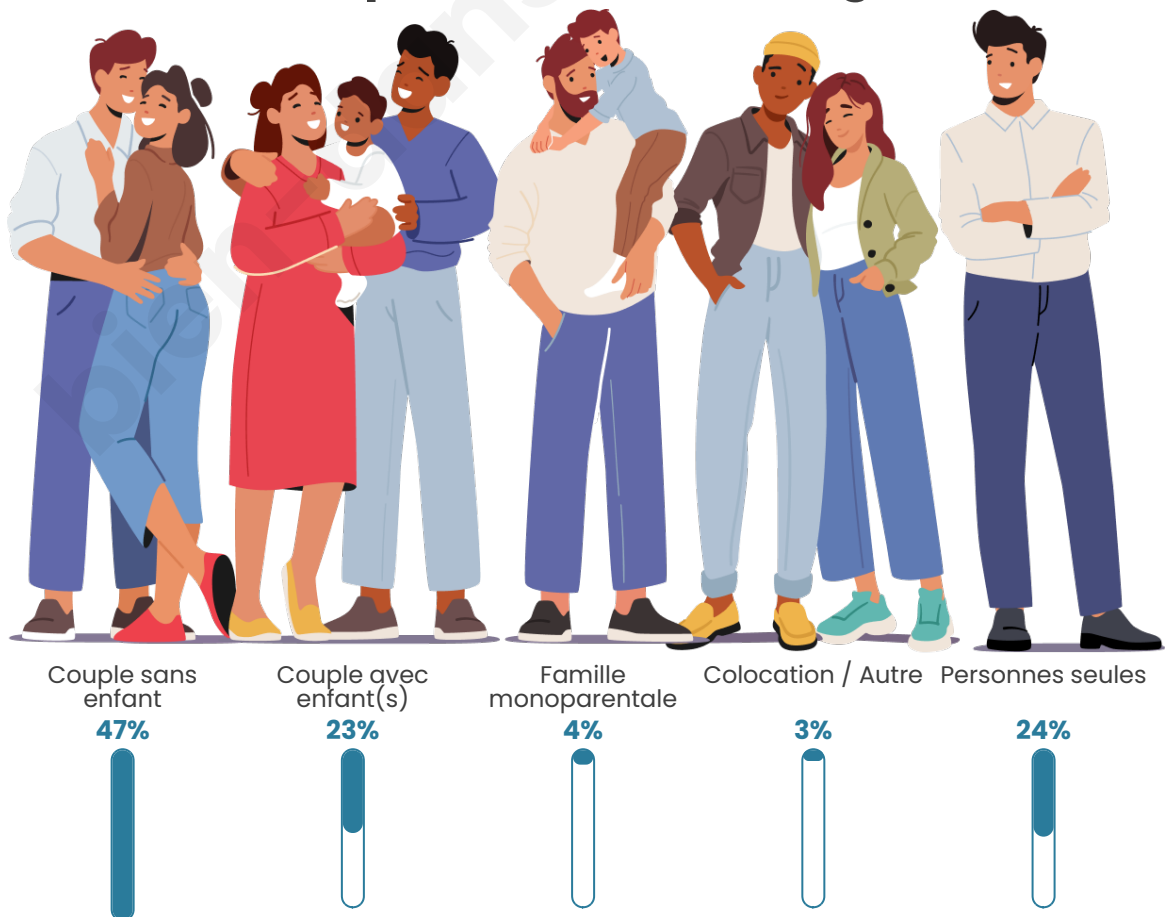

Tranche d'âge

Activité professionnelle

Niveau de diplôme

Composition des ménages

Profils électoraux

Premier tour

| | | |
|---|---------------------------|---------|
|  | Emmanuel MACRON | 43.40 % |
|  | Jean-Luc MÉLENCHON | 15.76 % |
|  | Marine LE PEN | 9.05 % |
|  | Yannick JADOT | 8.62 % |
|  | Valérie PÉCRESE | 7.75 % |
|  | Éric ZEMMOUR | 7.04 % |
|  | Fabien ROUSSEL | 2.11 % |
|  | Jean LASSALLE | 2.01 % |
|  | Anne HIDALGO | 1.84 % |
|  | Nicolas DUPONT- AIGNAN | 1.53 % |
|  | Philippe POUTOU | 0.58 % |
|  | Nathalie ARTHAUD | 0.31 % |

Participation : 82.41%

Votes blancs : 6.21%

Votes nuls : 2.06%

Sécurité

Agressions physiques / sexuelles

6

Cambriolages

28