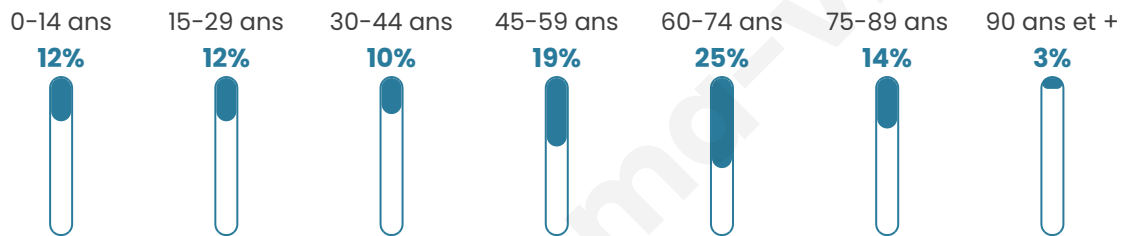

Situation géographique

i Informations clés

- **Région** : Bretagne
- **Département** : Morbihan
- **Code postal** : 56610
- **Superficie** : 18 km²

Statistiques sur la population

Nombre d'habitants

5 835

Age moyen

51 ans

Pop active

34.7%

Taux chômage

5.1%

Pop densité

324 h/km²

Revenu moyen

Tranche d'âge

Activité professionnelle

Niveau de diplôme

Composition des ménages

Profils électoraux

Premier tour

| | | |
|---|---------------------------|---------|
|  | Emmanuel MACRON | 43.40 % |
|  | Jean-Luc MÉLENCHON | 15.76 % |
|  | Marine LE PEN | 9.05 % |
|  | Yannick JADOT | 8.62 % |
|  | Valérie PÉCRESE | 7.75 % |
|  | Éric ZEMMOUR | 7.04 % |
|  | Fabien ROUSSEL | 2.11 % |
|  | Jean LASSALLE | 2.01 % |
|  | Anne HIDALGO | 1.84 % |
|  | Nicolas DUPONT- AIGNAN | 1.53 % |
|  | Philippe POUTOU | 0.58 % |
|  | Nathalie ARTHAUD | 0.31 % |