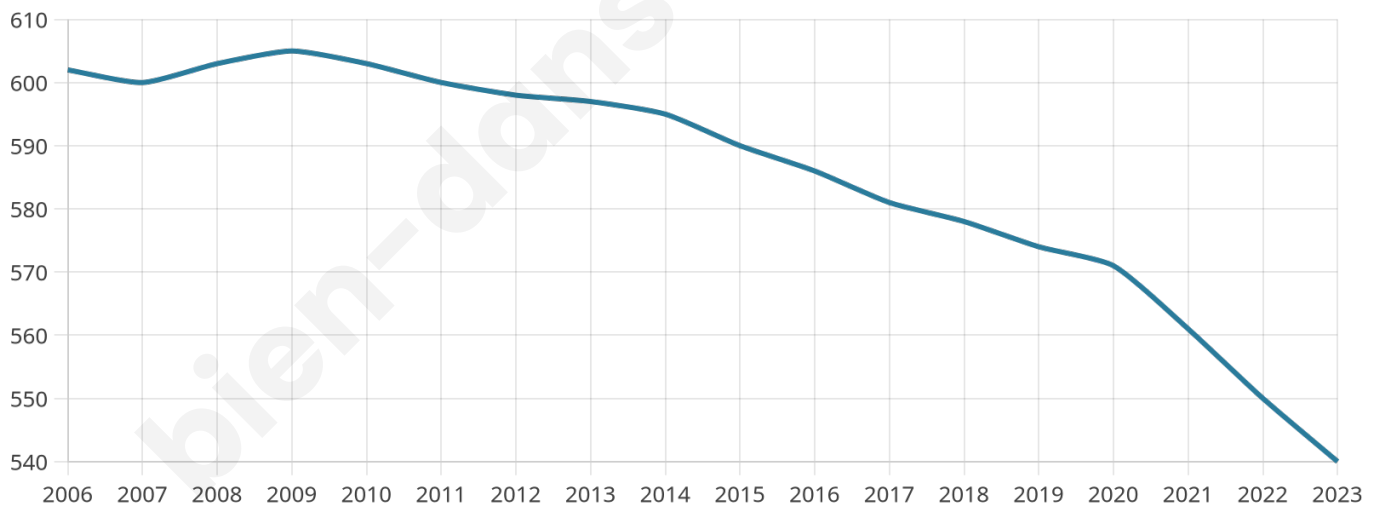

# Statistiques sur la population

Nombre d'habitants

**540**

Age moyen

**46 ans**

Pop active

**42.8%**

Taux chômage

**11.6%**

Pop densité

**16 h/km<sup>2</sup>**

Revenu moyen

**21 650 €/an**

## Evolution du nombre d'habitants

Sources : Institut national de la statistique et des études économiques (insee) selon Les dernières parutions officielles de 2024 portant sur les années 2020, 2021 et 2022.