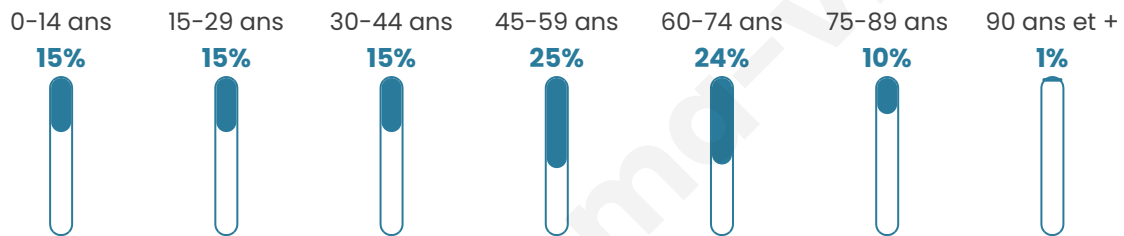

# Statistiques sur la population

Nombre d'habitants

**540**

Age moyen

**46 ans**

Pop active

**42.8%**

Taux chômage

**11.6%**

Pop densité

**16 h/km<sup>2</sup>**

Revenu moyen

**21 650 €/an**

## Evolution du nombre d'habitants

Sources : Institut national de la statistique et des études économiques (insee) selon Les dernières parutions officielles de 2024 portant sur les années 2020, 2021 et 2022.

## Tranche d'âge