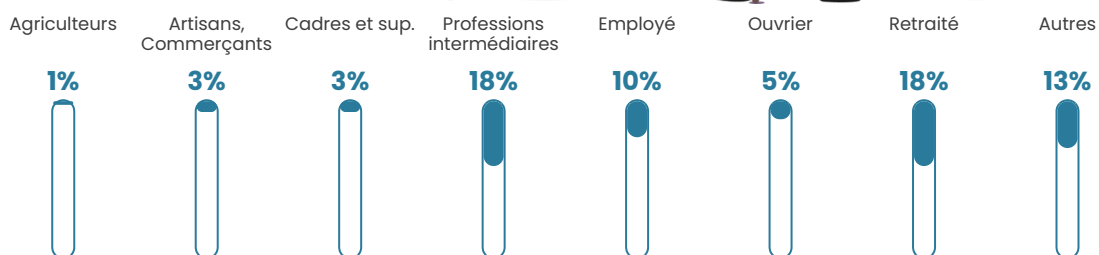

19 h/km²

Revenu moyen

23 600 €/an

Evolution du nombre d'habitants

Sources : Institut national de la statistique et des études économiques (insee) selon Les dernières parutions officielles de 2024 portant sur les années 2020, 2021 et 2022.

Tranche d'âge

Activité professionnelle

Niveau de diplôme

Composition des ménages

Profils électoraux

Premier tour

| | | |
|-------------------------------------------------------------------------------------|---------------------------|---------|
|  | Emmanuel MACRON | 27.93 % |
|  | Marine LE PEN | 23.87 % |
|  | Jean-Luc MÉLENCHON | 17.57 % |
|  | Jean LASSALLE | 7.66 % |
|  | Yannick JADOT | 5.86 % |
|  | Éric ZEMMOUR | 4.95 % |
|  | Valérie PÉCRESE | 4.05 % |
|  | Fabien ROUSSEL | 2.70 % |
|  | Anne HIDALGO | 2.25 % |
|  | Nicolas DUPONT- AIGNAN | 2.25 % |
|  | Nathalie ARTHAUD | 0.90 % |
|  | Philippe POUTOU | 0.00 % |