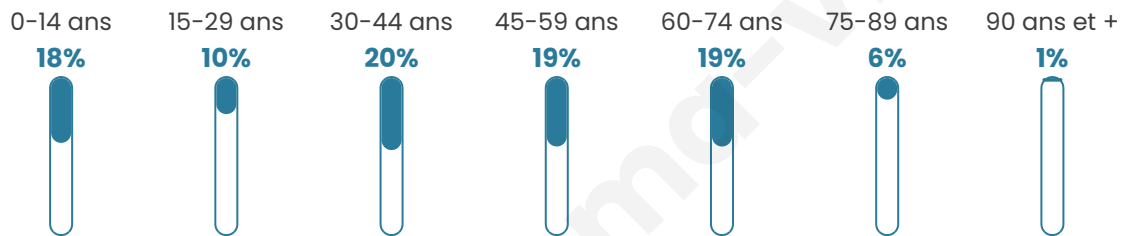

383

Age moyen

42 ans

Pop active

43.6%

Taux chômage

1.9%

Pop densité

19 h/km²

Revenu moyen

23 600 €/an

Evolution du nombre d'habitants

Sources : Institut national de la statistique et des études économiques (insee) selon Les dernières parutions officielles de 2024 portant sur les années 2020, 2021 et 2022.

Tranche d'âge

Activité professionnelle

Niveau de diplôme

Composition des ménages

Profils électoraux

Premier tour

| | | |
|-------------------------------------------------------------------------------------|---------------------------|---------|
|  | Emmanuel MACRON | 27.93 % |
|  | Marine LE PEN | 23.87 % |
|  | Jean-Luc MÉLENCHON | 17.57 % |
|  | Jean LASSALLE | 7.66 % |
|  | Yannick JADOT | 5.86 % |
|  | Éric ZEMMOUR | 4.95 % |
|  | Valérie PÉCRESE | 4.05 % |
|  | Fabien ROUSSEL | 2.70 % |
|  | Anne HIDALGO | 2.25 % |
|  | Nicolas DUPONT- AIGNAN | 2.25 % |
|  | Nathalie ARTHAUD | 0.90 % |
|  | Philippe POUTOU | 0.00 % |