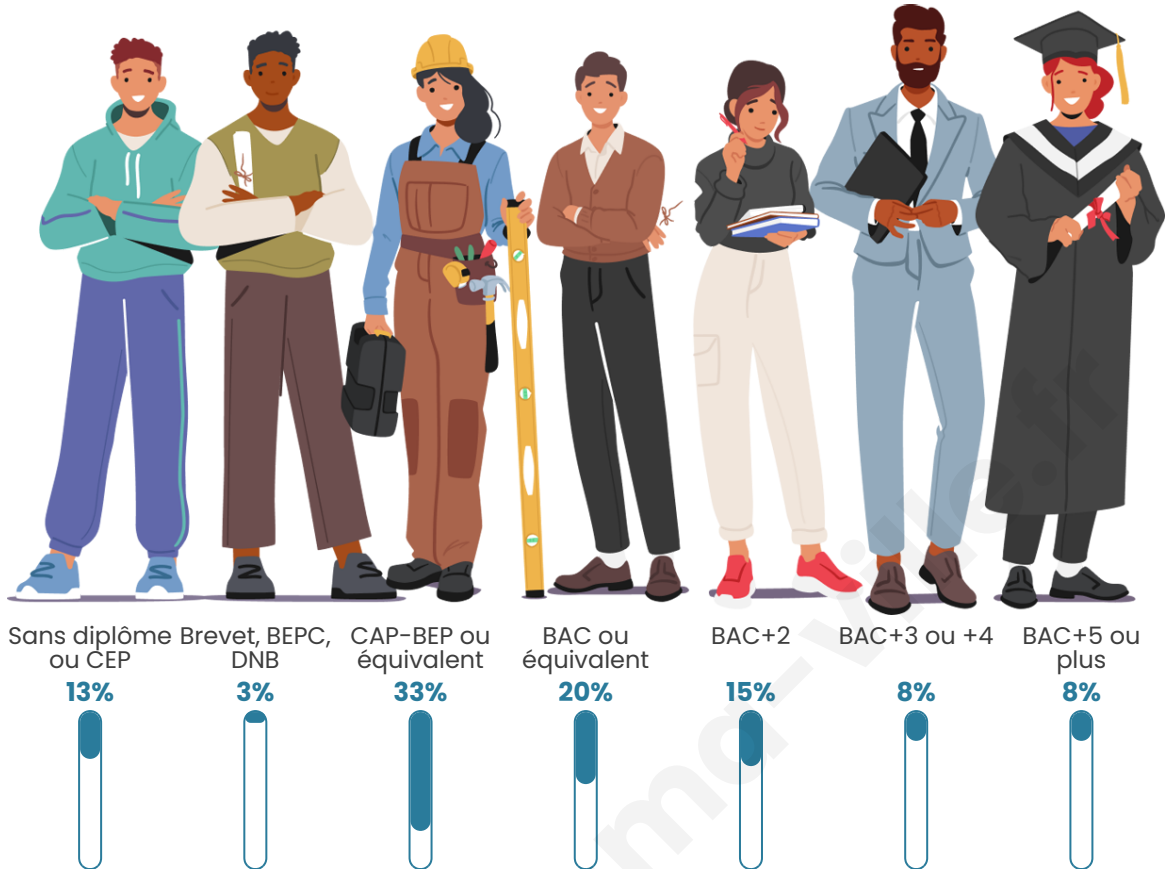

Niveau de diplôme