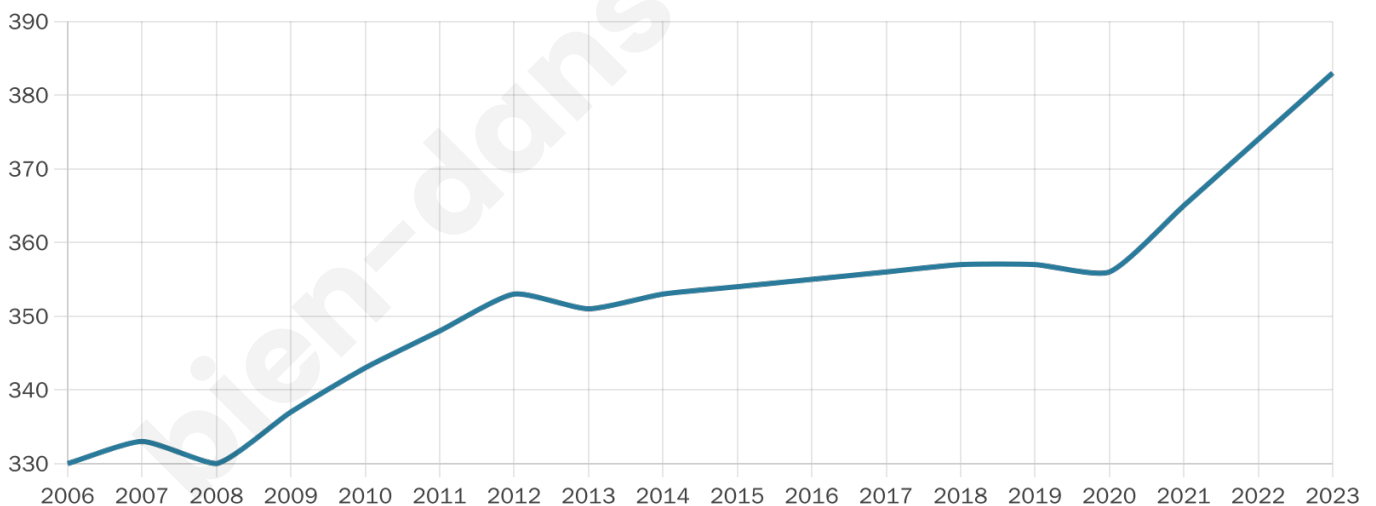

383

Age moyen

42 ans

Pop active

43.6%

Taux chômage

1.9%

Pop densité

19 h/km²

Revenu moyen

23 600 €/an

Evolution du nombre d'habitants

Sources : Institut national de la statistique et des études économiques (insee) selon Les dernières parutions officielles de 2024 portant sur les années 2020, 2021 et 2022.