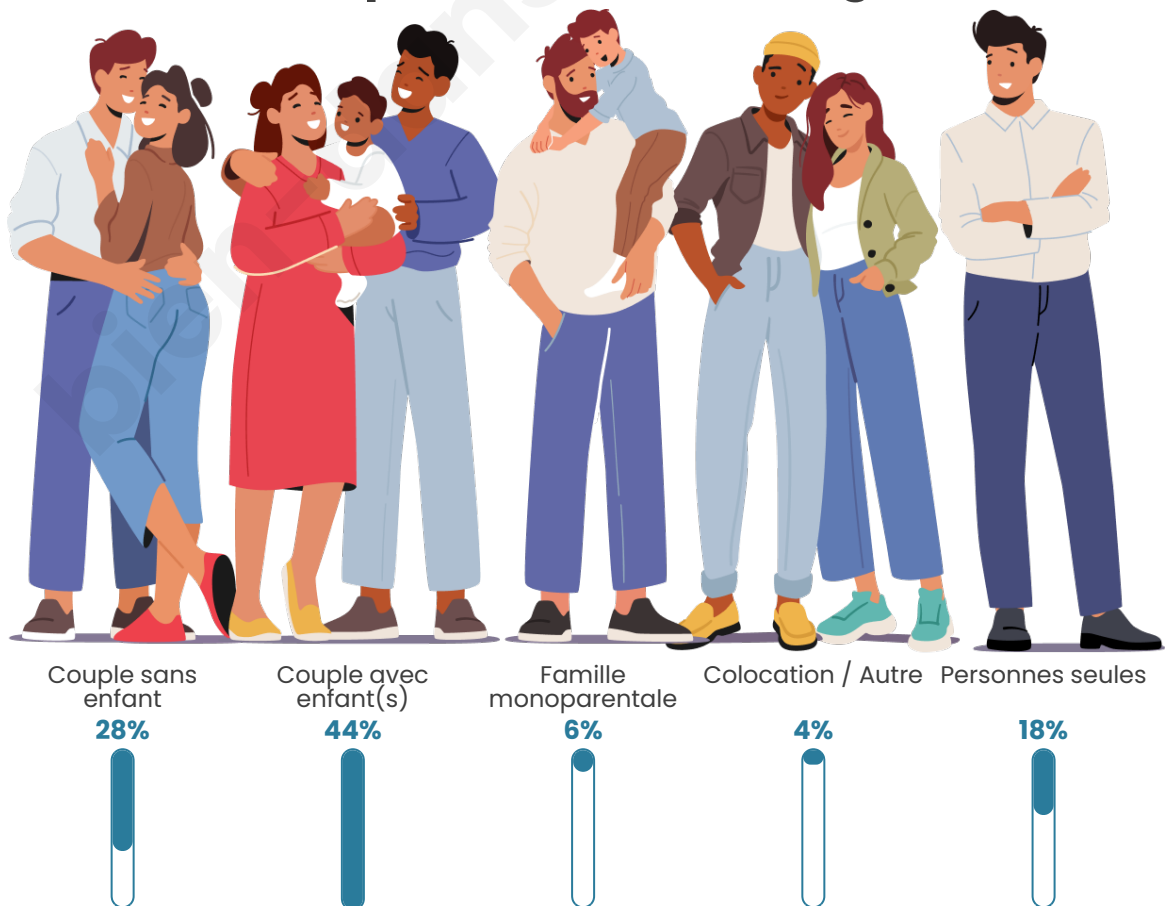

Tranche d'âge

Activité professionnelle

Niveau de diplôme

Composition des ménages

Profils électoraux

Premier tour

| | | |
|-------------------------------------------------------------------------------------|---------------------------|---------|
|  | Emmanuel MACRON | 27.93 % |
|  | Marine LE PEN | 23.87 % |
|  | Jean-Luc MÉLENCHON | 17.57 % |
|  | Jean LASSALLE | 7.66 % |
|  | Yannick JADOT | 5.86 % |
|  | Éric ZEMMOUR | 4.95 % |
|  | Valérie PÉCRESE | 4.05 % |
|  | Fabien ROUSSEL | 2.70 % |
|  | Anne HIDALGO | 2.25 % |
|  | Nicolas DUPONT- AIGNAN | 2.25 % |
|  | Nathalie ARTHAUD | 0.90 % |
|  | Philippe POUTOU | 0.00 % |

279 inscrits

Participation : 81.72%

Votes blancs : 9.21%

Votes nuls : 4.39%

Sécurité

Agressions physiques / sexuelles

0

Cambriolages