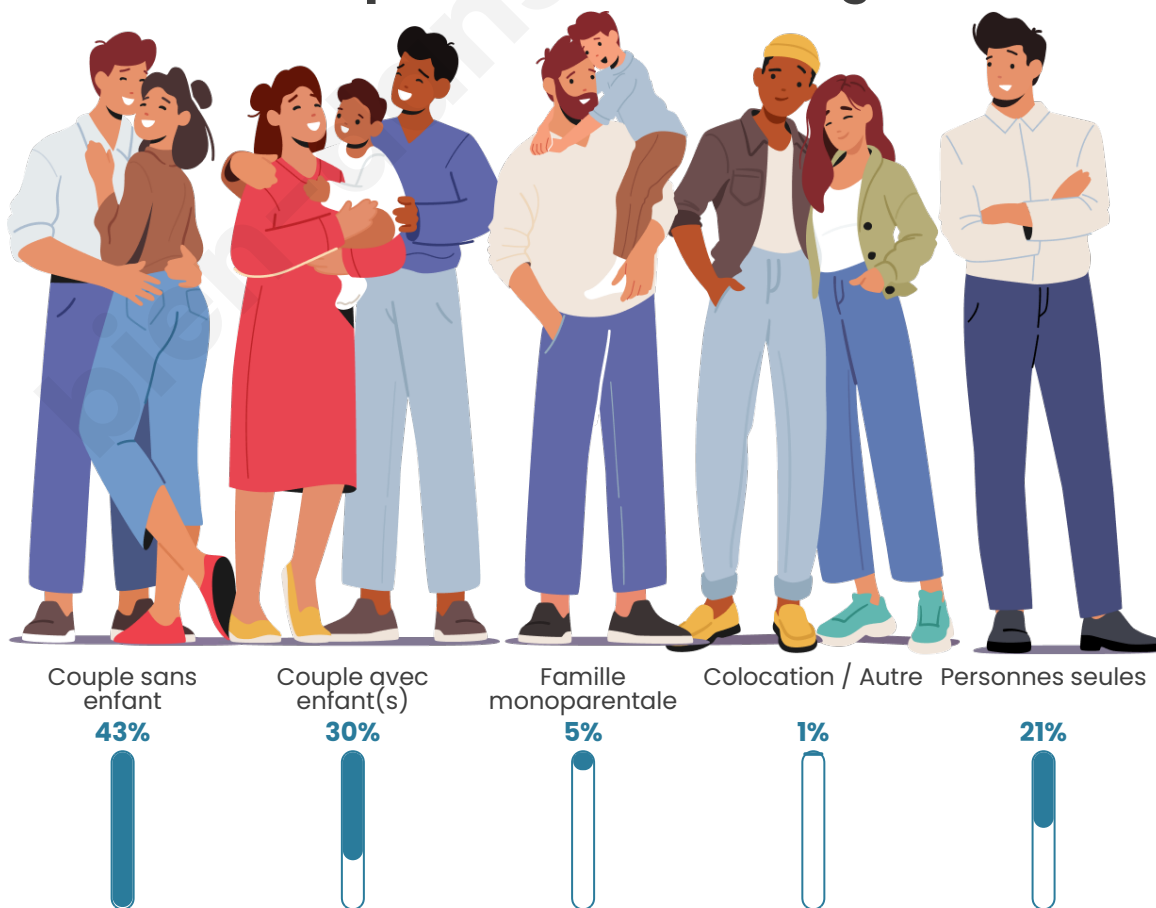

Tranche d'âge

Activité professionnelle

Niveau de diplôme

Composition des ménages

Profils électoraux

Premier tour

	Emmanuel MACRON	30.53 %
	Marine LE PEN	24.44 %
	Jean-Luc MÉLENCHON	14.63 %
	Valérie PÉCRESSÉ	7.62 %
	Jean LASSALLE	5.40 %
	Éric ZEMMOUR	5.10 %
	Fabien ROUSSEL	3.49 %
	Yannick JADOT	3.16 %
	Anne HIDALGO	2.70 %
	Nicolas DUPONT- AIGNAN	1.63 %
	Philippe POUTOU	0.71 %
	Nathalie ARTHAUD	0.59 %