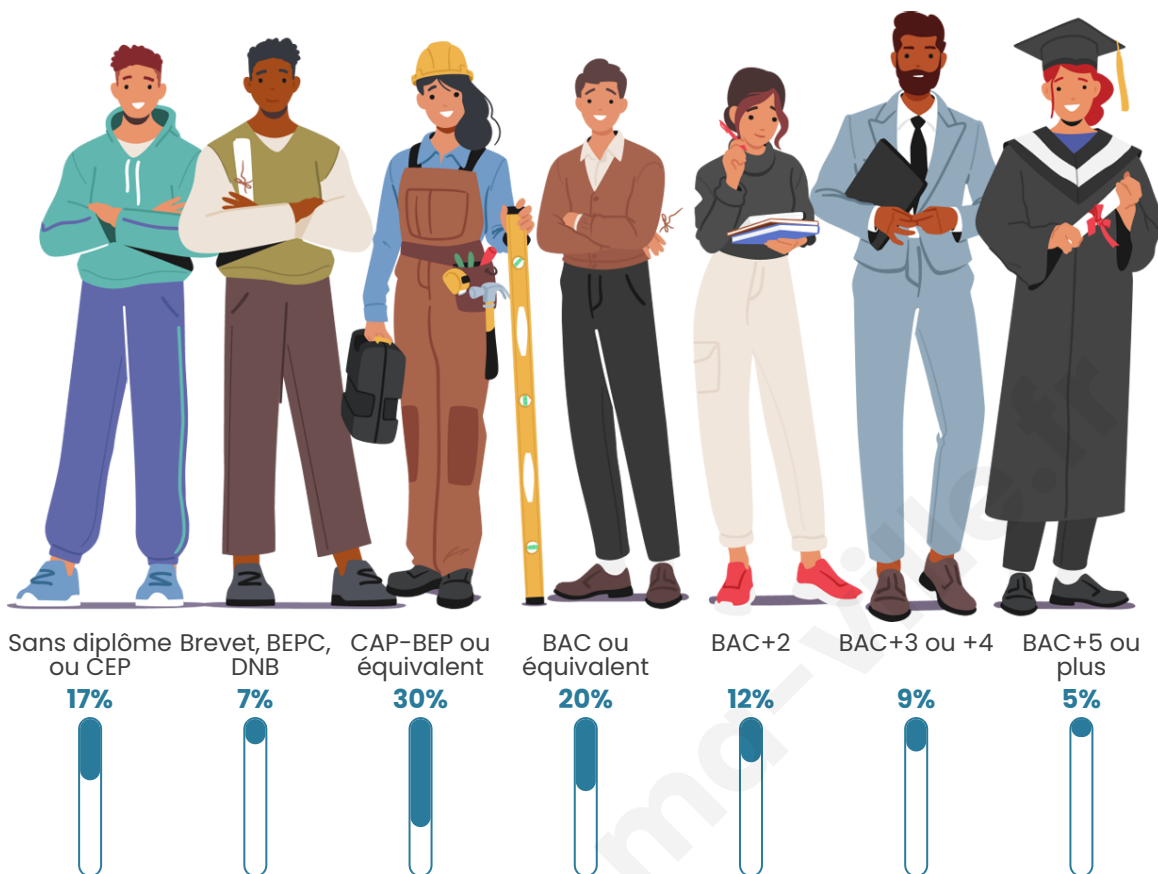

Statistiques sur la population

Nombre d'habitants

6 361

Age moyen

46 ans

Pop active

46.1%

Taux chômage

4.6%

Pop densité

135 h/km²

Revenu moyen

23 500 €/an

Evolution du nombre d'habitants

Sources : Institut national de la statistique et des études économiques (insee) selon Les dernières parutions officielles de 2024 portant sur les années 2020, 2021 et 2022.

Tranche d'âge

Activité professionnelle

Niveau de diplôme

Composition des ménages

Profils électoraux

Premier tour

	Emmanuel MACRON	30.53 %
	Marine LE PEN	24.44 %
	Jean-Luc MÉLENCHON	14.63 %
	Valérie PÉCRESSÉ	7.62 %
	Jean LASSALLE	5.40 %
	Éric ZEMMOUR	5.10 %
	Fabien ROUSSEL	3.49 %
	Yannick JADOT	3.16 %
	Anne HIDALGO	2.70 %
	Nicolas DUPONT- AIGNAN	1.63 %
	Philippe POUTOU	0.71 %
	Nathalie ARTHAUD	0.59 %