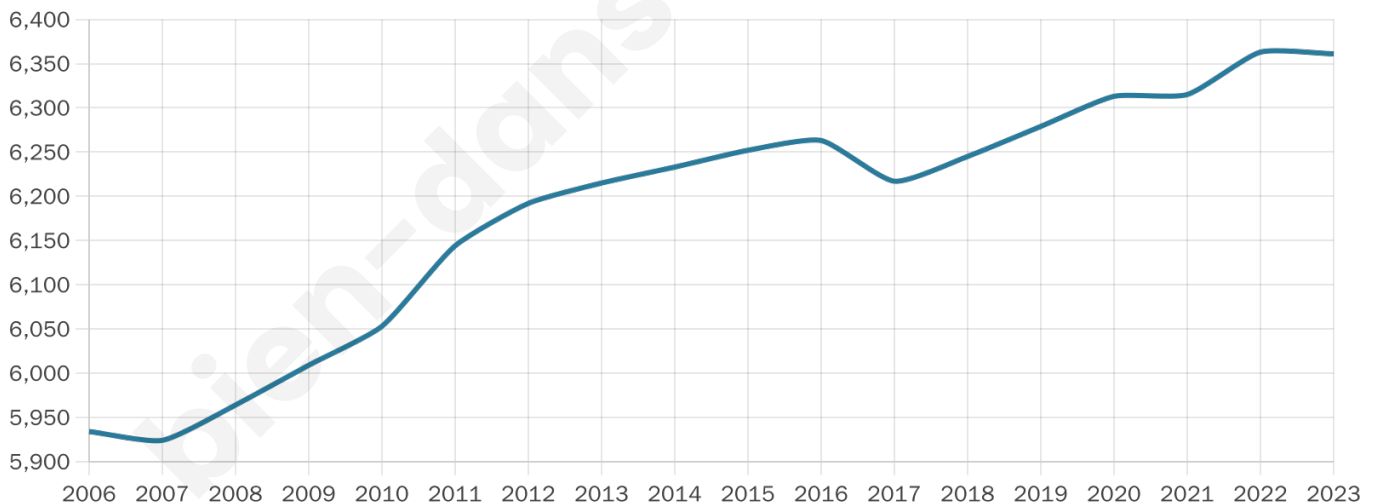

Statistiques sur la population

Nombre d'habitants

6 361

Age moyen

46 ans

Pop active

46.1%

Taux chômage

4.6%

Pop densité

135 h/km²

Revenu moyen

23 500 €/an

Evolution du nombre d'habitants

Sources : Institut national de la statistique et des études économiques (insee) selon Les dernières parutions officielles de 2024 portant sur les années 2020, 2021 et 2022.

Tranche d'âge

Activité professionnelle

Niveau de diplôme

Composition des ménages

Profils électoraux

Premier tour

	Emmanuel MACRON	30.53 %
	Marine LE PEN	24.44 %
	Jean-Luc MÉLENCHON	14.63 %
	Valérie PÉCRESSÉ	7.62 %
	Jean LASSALLE	5.40 %
	Éric ZEMMOUR	5.10 %
	Fabien ROUSSEL	3.49 %
	Yannick JADOT	3.16 %
	Anne HIDALGO	2.70 %
	Nicolas DUPONT- AIGNAN	1.63 %
	Philippe POUTOU	0.71 %
	Nathalie ARTHAUD	0.59 %