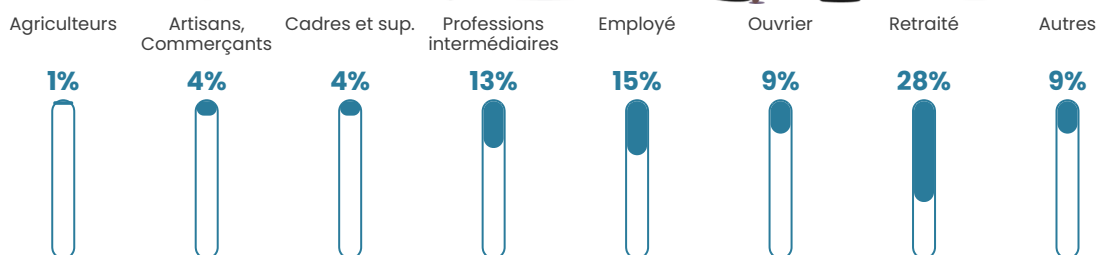

4.6%

Pop densité

135 h/km²

Revenu moyen

23 500 €/an

Evolution du nombre d'habitants

Sources : Institut national de la statistique et des études économiques (insee) selon Les dernières parutions officielles de 2024 portant sur les années 2020, 2021 et 2022.

Tranche d'âge

Activité professionnelle

Niveau de diplôme

Composition des ménages

Profils électoraux

Premier tour

	Emmanuel MACRON	30.53 %
	Marine LE PEN	24.44 %
	Jean-Luc MÉLENCHON	14.63 %
	Valérie PÉCRESSÉ	7.62 %
	Jean LASSALLE	5.40 %
	Éric ZEMMOUR	5.10 %
	Fabien ROUSSEL	3.49 %
	Yannick JADOT	3.16 %
	Anne HIDALGO	2.70 %
	Nicolas DUPONT- AIGNAN	1.63 %
	Philippe POUTOU	0.71 %
	Nathalie ARTHAUD	0.59 %