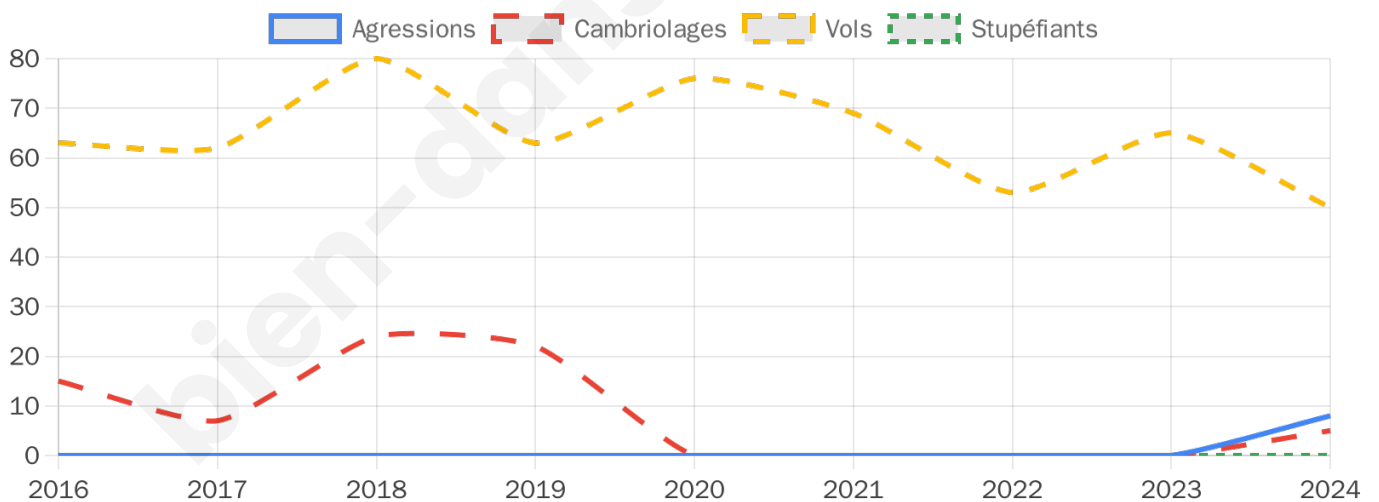

Sécurité

Agressions physiques / sexuelles

8

Cambriolages

5

Vols / dégradations

50

Stupéfiants

0

Evolution du nombre d'infractions