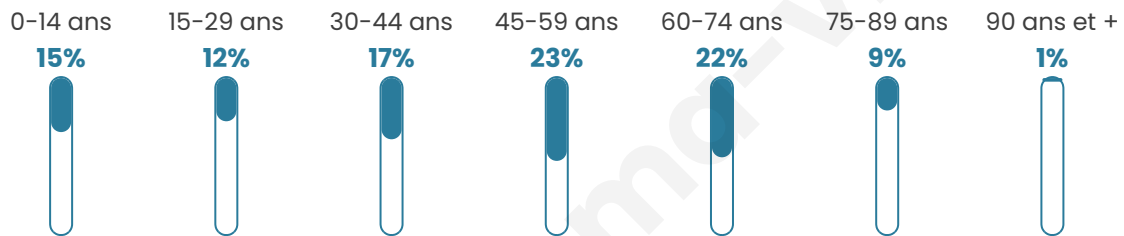

Statistiques sur la population

Nombre d'habitants

6 361

Age moyen

46 ans

Pop active

46.1%

Taux chômage

4.6%

Pop densité

135 h/km²

Revenu moyen

23 500 €/an

Evolution du nombre d'habitants

Sources : Institut national de la statistique et des études économiques (insee) selon Les dernières parutions officielles de 2024 portant sur les années 2020, 2021 et 2022.

Tranche d'âge

Activité professionnelle

Niveau de diplôme

Composition des ménages

Profils électoraux

Premier tour

	Emmanuel MACRON	30.53 %
	Marine LE PEN	24.44 %
	Jean-Luc MÉLENCHON	14.63 %
	Valérie PÉCRESSÉ	7.62 %
	Jean LASSALLE	5.40 %
	Éric ZEMMOUR	5.10 %
	Fabien ROUSSEL	3.49 %
	Yannick JADOT	3.16 %
	Anne HIDALGO	2.70 %
	Nicolas DUPONT- AIGNAN	1.63 %
	Philippe POUTOU	0.71 %
	Nathalie ARTHAUD	0.59 %

5 115 inscrits

Participation : 79.65%

Votes blancs : 2.14%

Votes nuls : 1.55%

Second tour

	Emmanuel MACRON	58,9 %
	Marine LE PEN	41,1 %

5 115 inscrits

Participation : 78.06%